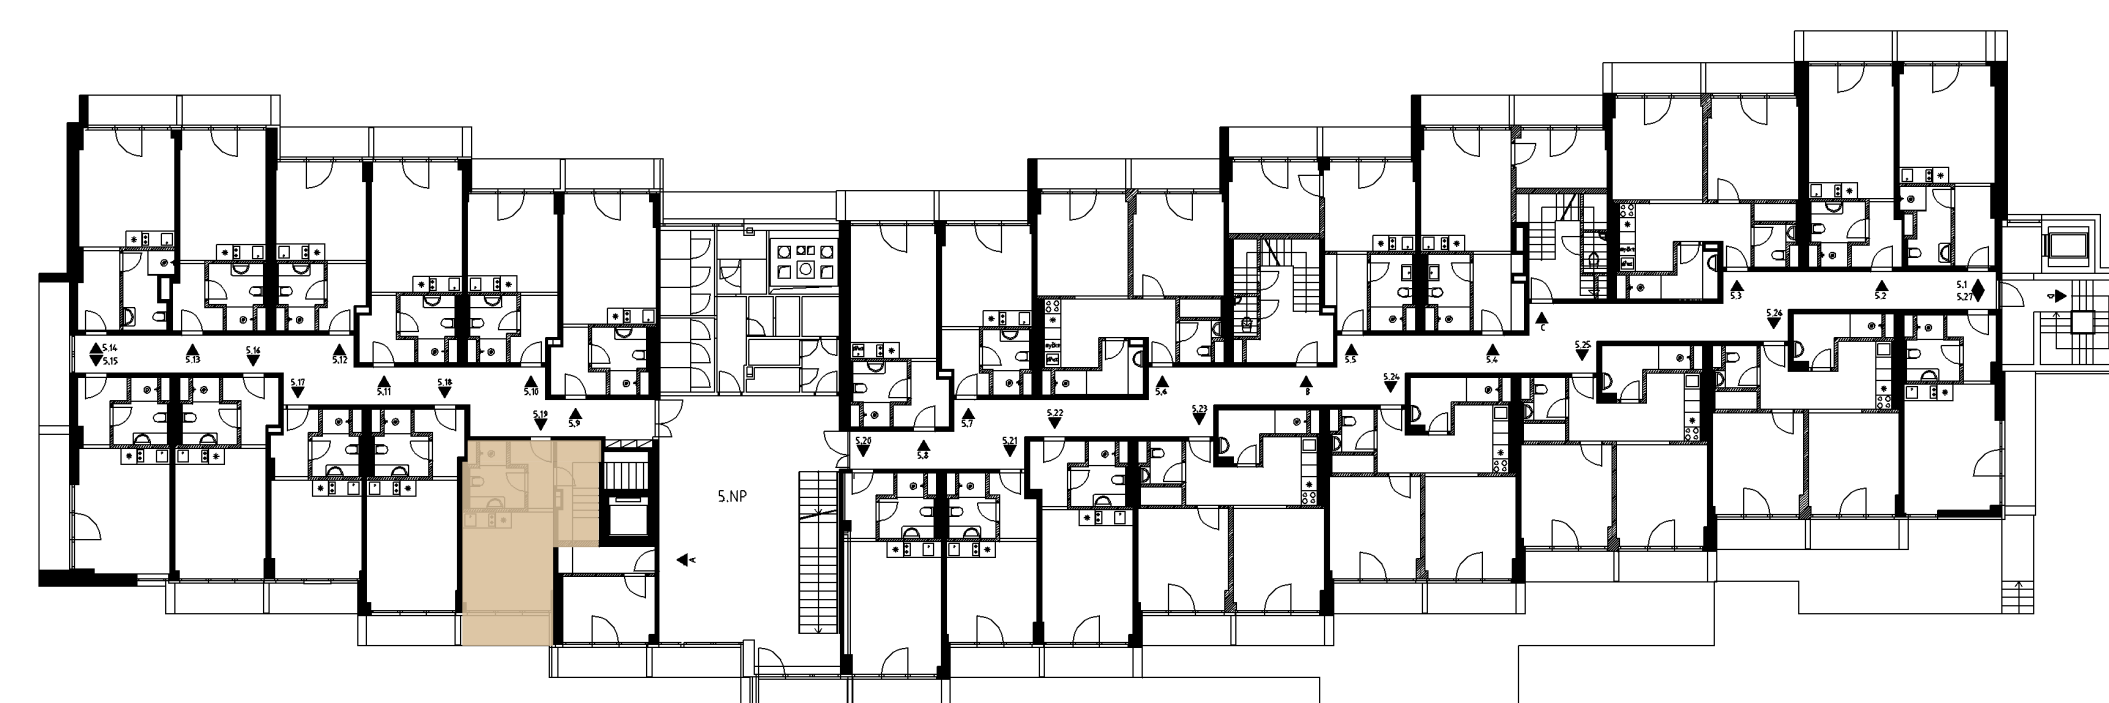

ŠATNA, PROSTOR PRO KOLA

Možné místo pro šatnu nebo prostor pro kola.

PODLAHA

Podlaha v dekoru dřeva, která prochází celým bytem a navozuje příjemnou domácí atmosféru.

CENTRÁLNÍ OSVĚTLENÍ

Závěsný lustr, obložení stropu v dekoru dřeva.

MOŽNOST PŘIPOJENÍ KLIMATIZACE

INVESTIČNÍ BYT
527

PODLAŽÍ
5

PLOCHA CELKEM
29,62 m²

OBYTNÝ PROSTOR
12,59 m²

CHODBA
3,08 m²

KOUPELNA
4,01 m²

ÚLOŽNÝ PROSTOR
5,79 m²