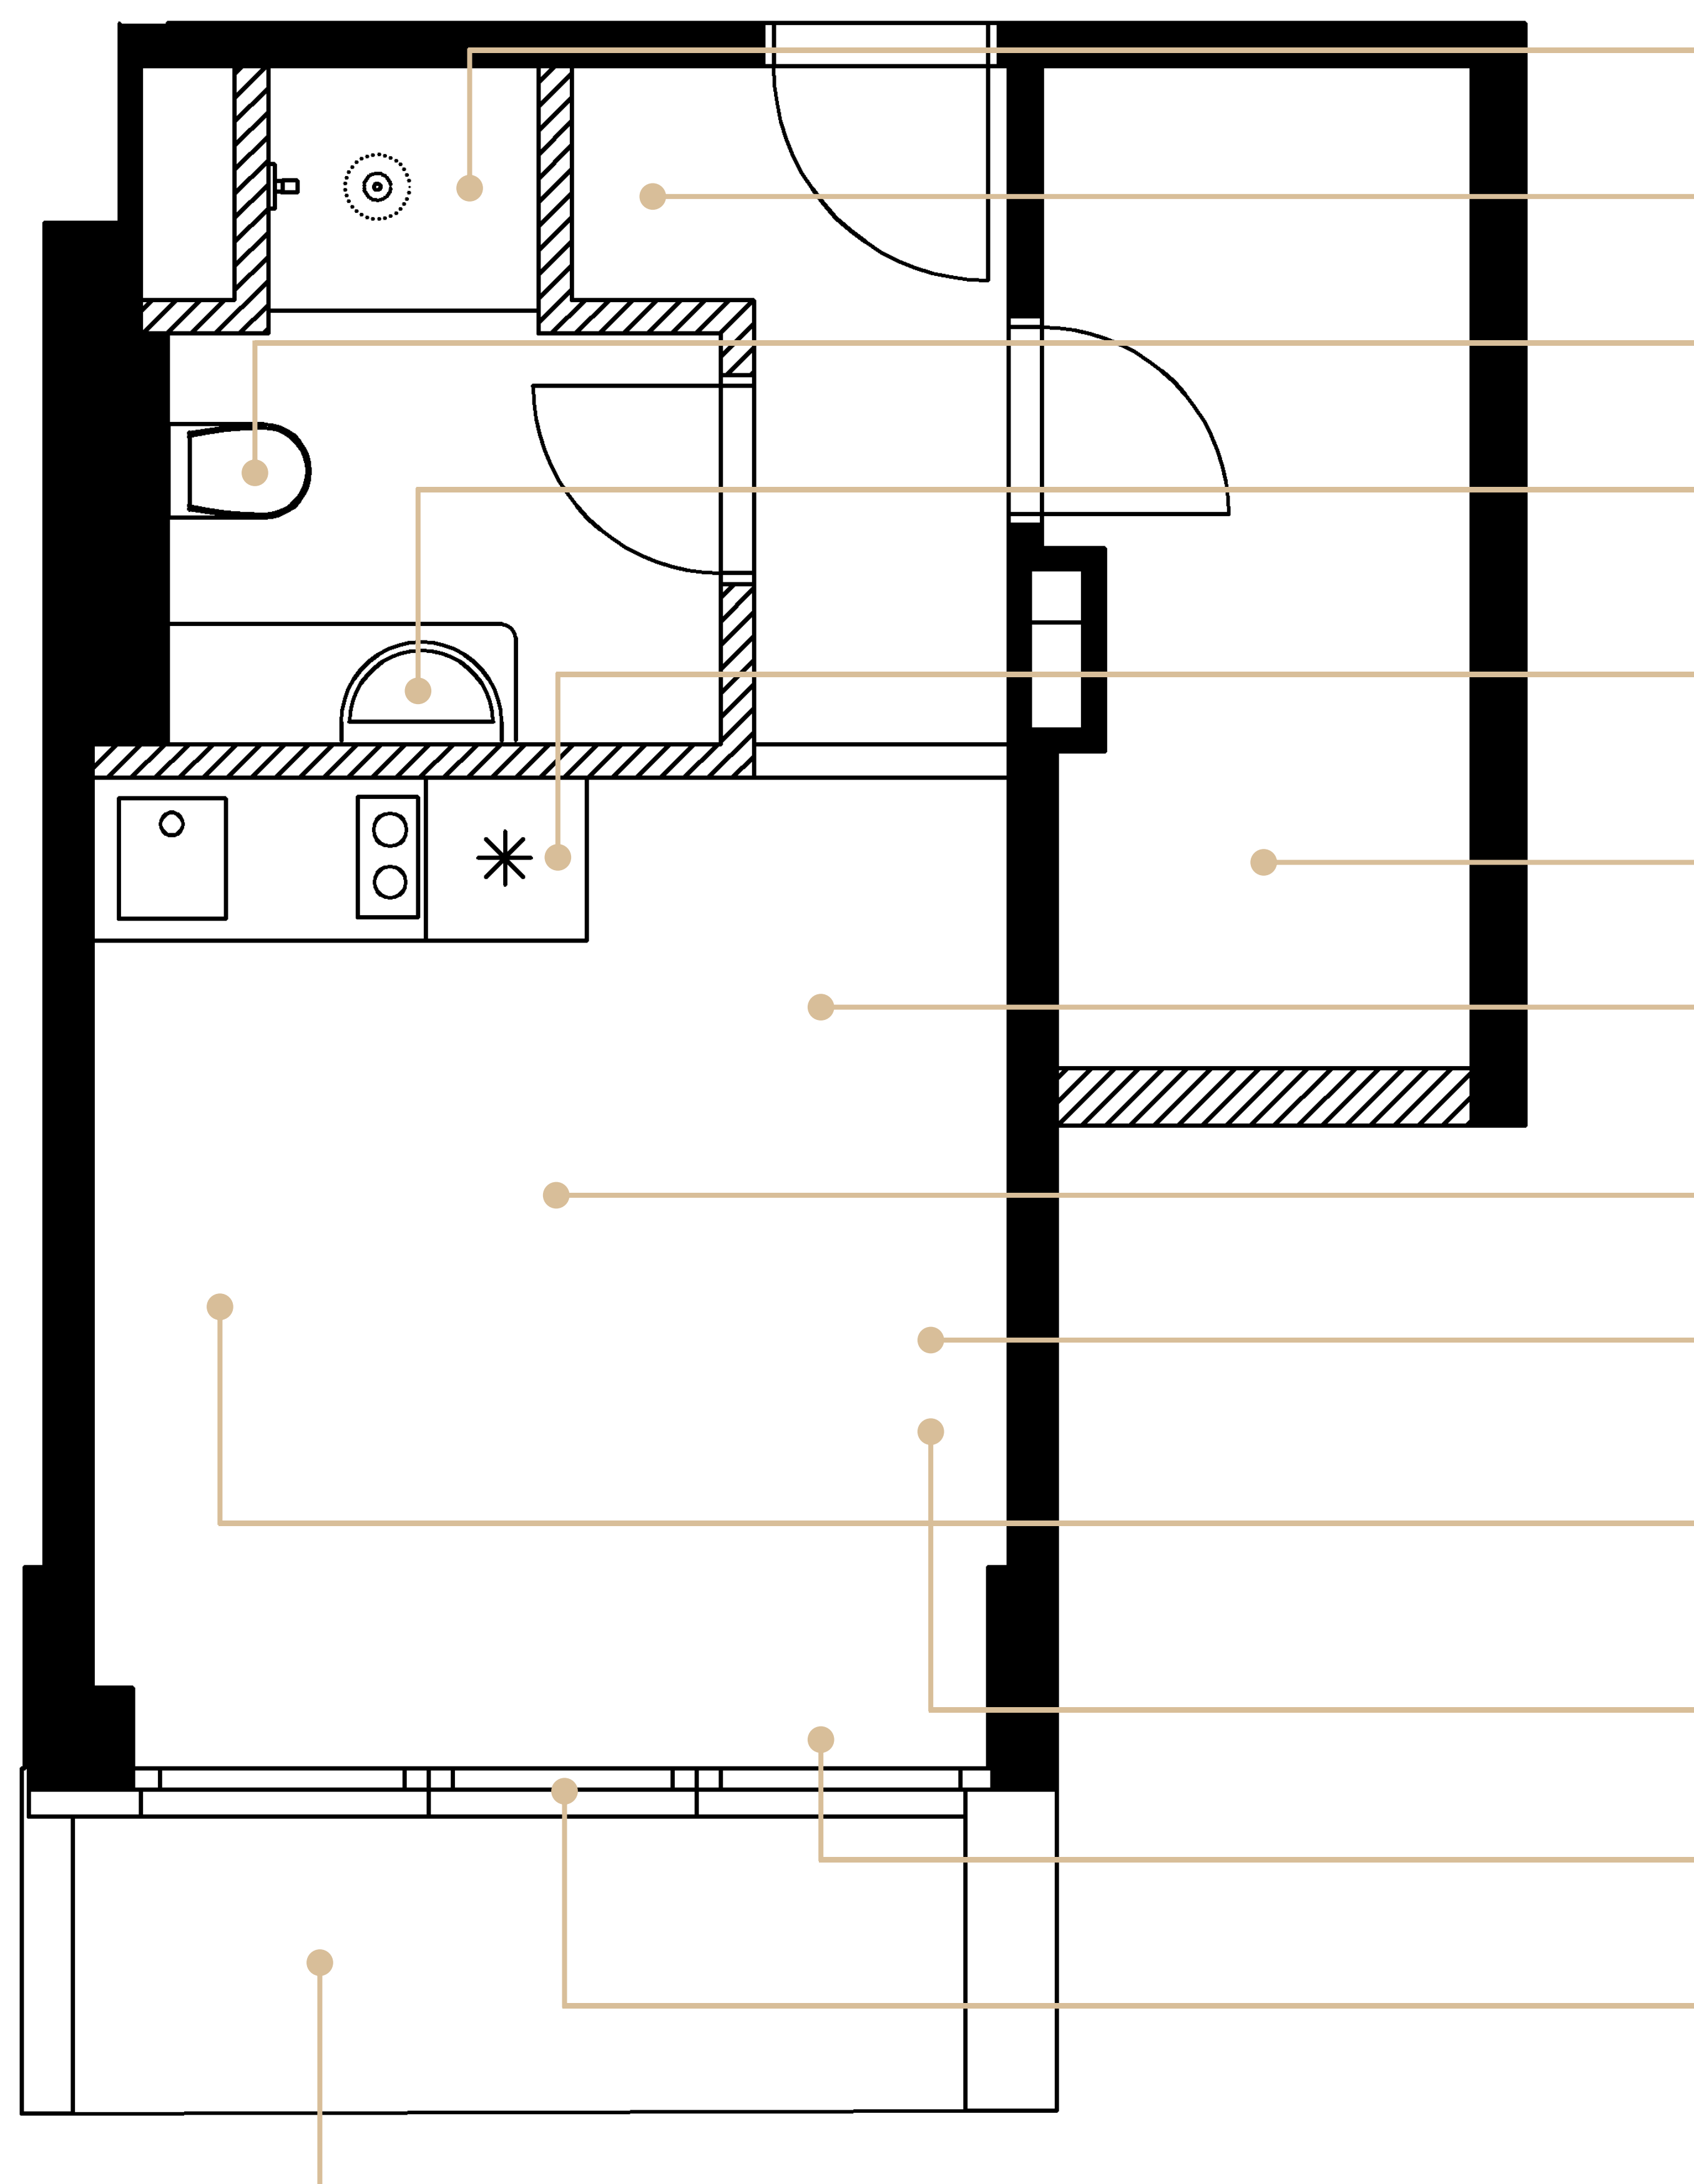

INVESTIČNÍ Apartmán 527

PODLAŽÍ 5

Adresa: Jurkovičova alej 858
763 26 Luhačovice

Kontakt: info@luharesort.cz
+420 603 512 114
www.luharesort.cz

SPRCHOVÝ KOUT

Snížená vanička, litý kámen, skleněná zástěna, tropický déšť.

VESTAVNÁ SKŘÍŇ

Prostorná skříň na oblečení.

WC

Geberit, ergonomická mísa, pohodlné sedátko.

UMYVADLO

Designová koupelna, osvětlené zrcadlo, umyvadlo v dekoru mramoru.

KUCHYNĚ

Plně vybavená kuchyně včetně elektroniky. Trouba, lednice, varná deska, dřez, baterie, osvětlená plocha, úložný prostor.

ŠATNA, PROSTOR PRO KOLA

Možné místo pro šatnu nebo prostor pro kola.

PODLAHA

Podlaha v dekoru dřeva, která prochází celým bytem a navozuje příjemnou domácí atmosféru.

CENTRÁLNÍ OSVĚTLENÍ

Závěsný lustr, obložení stropu v dekoru dřeva.

TV a Wi-Fi

Televize uchycená na stěně. Součástí každého bytu je samostatná Wi-Fi.

POSTEL

Pohodlná postel s prvotřídní matrací a čelem. Součástí postele je i noční stolek.

TV SESTAVA NÁBYTEK

Sestava skříní na stěně.

TOPENÍ

Byt je vybaven designovým topením.

OKNA

Prosklená stěna opticky zvětšuje pokoj a vytváří tak příjemnou atmosféru v bytě. Okna lze zakrýt závěsem.

LODŽIE

Ambientní osvětlení zabudované v zábradlí, možnost využití zásuvky na balkóně.