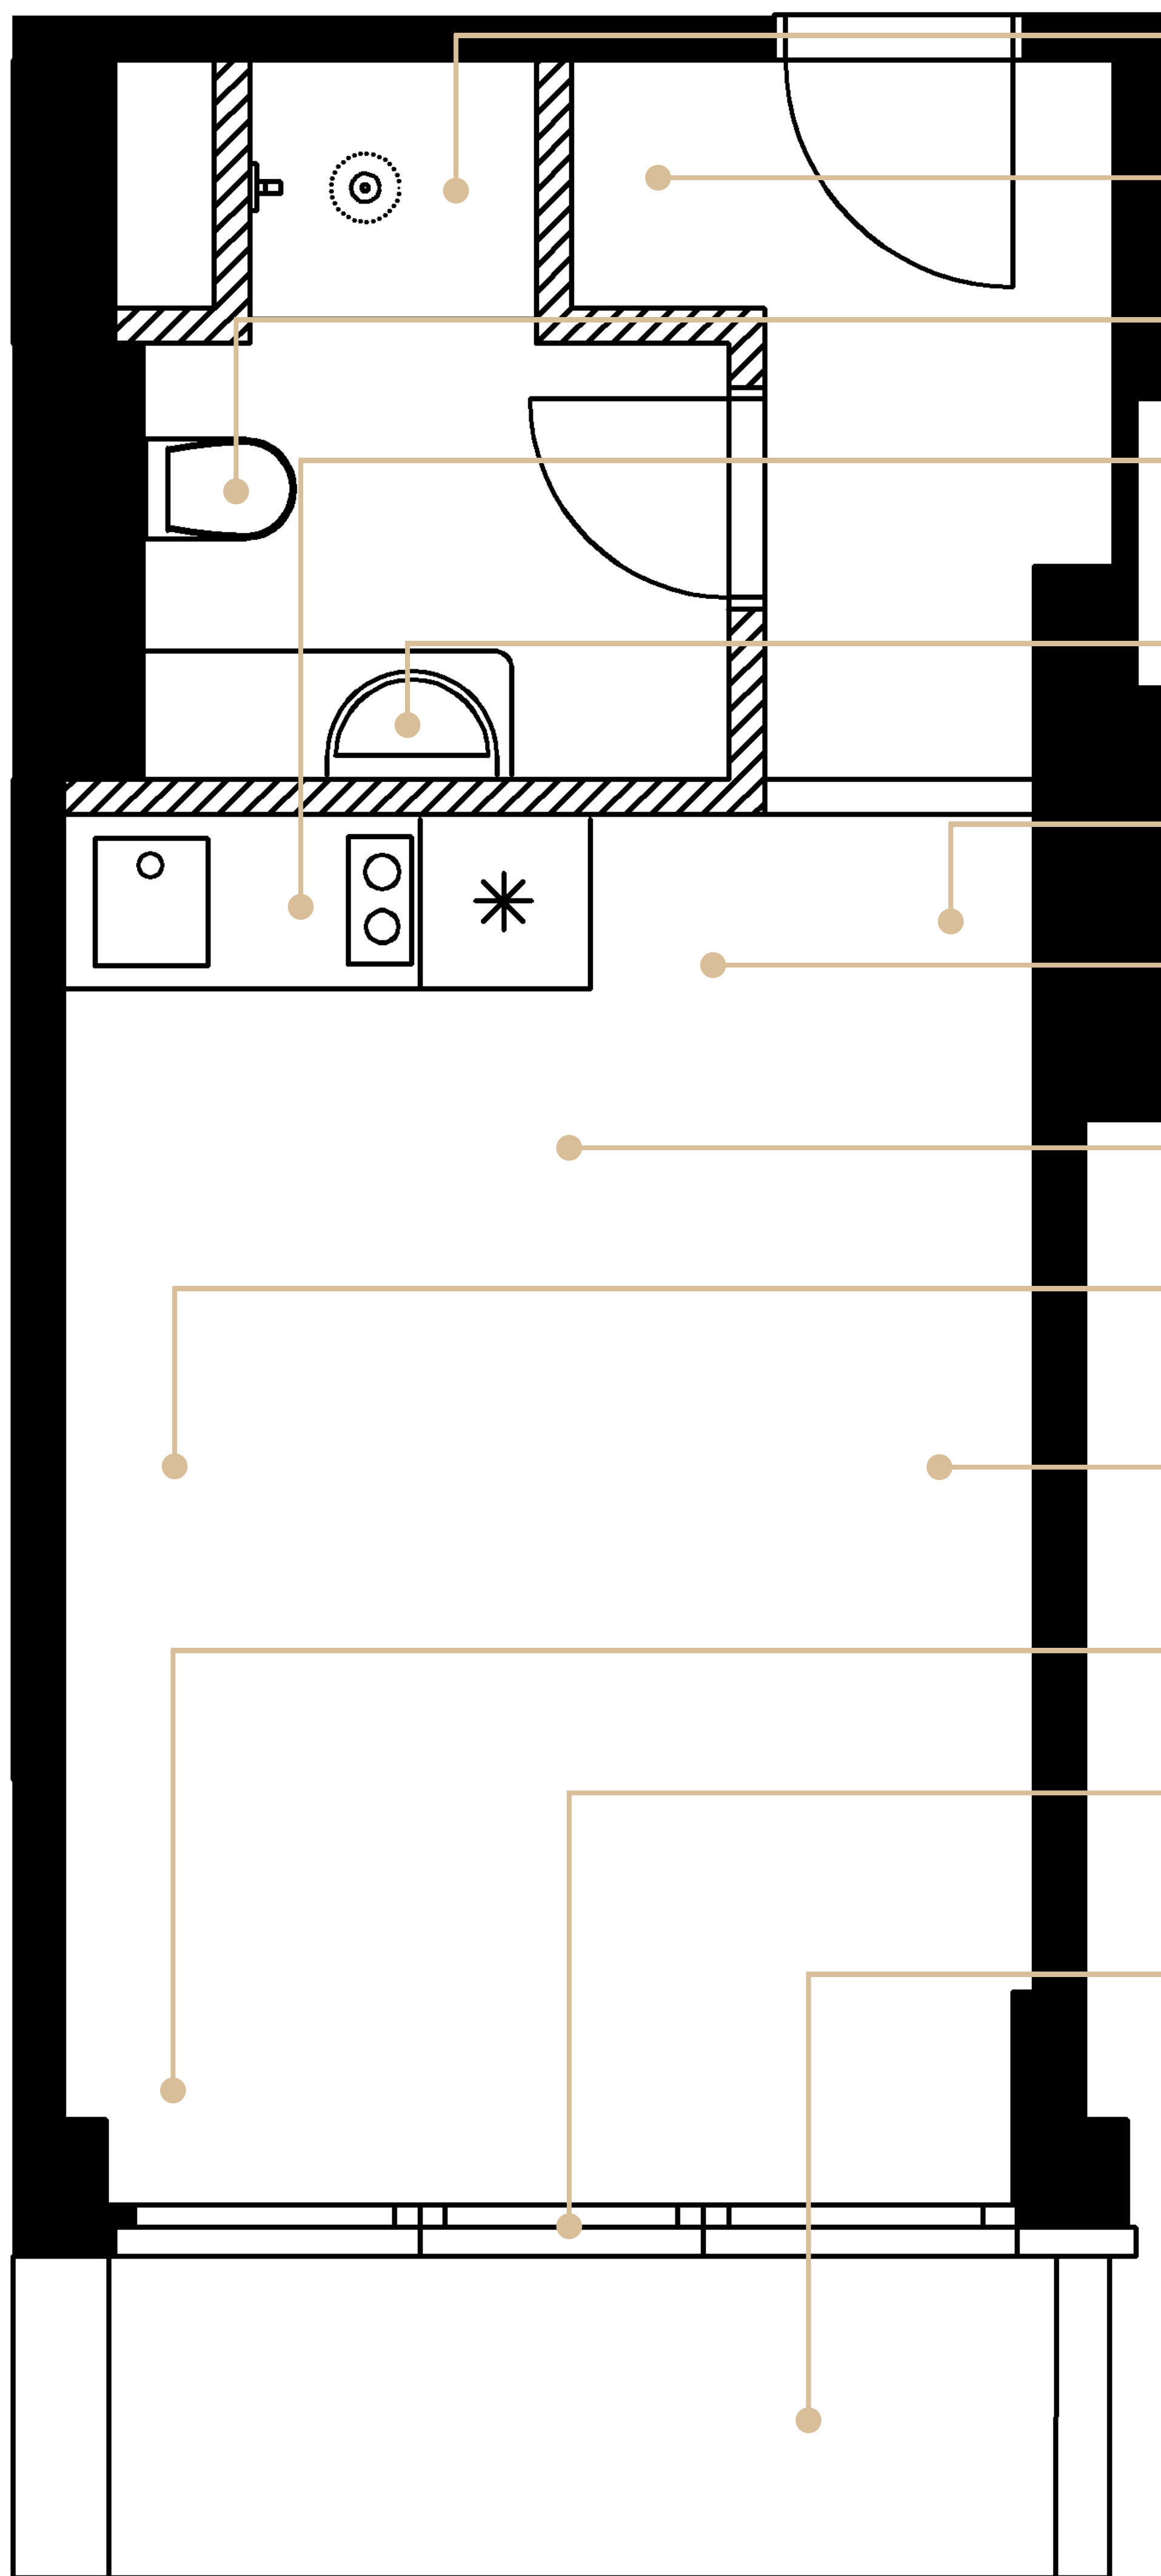

## SPRCHOVÝ KOUT

Snížená vanička, litý kámen, skleněná zástěna, tropický déšť.

## VESTAVNÁ SKŘÍŇ

Prostorná skříň na oblečení.

## WC

Geberit, ergonomická mísa, pohodlné sedátko.