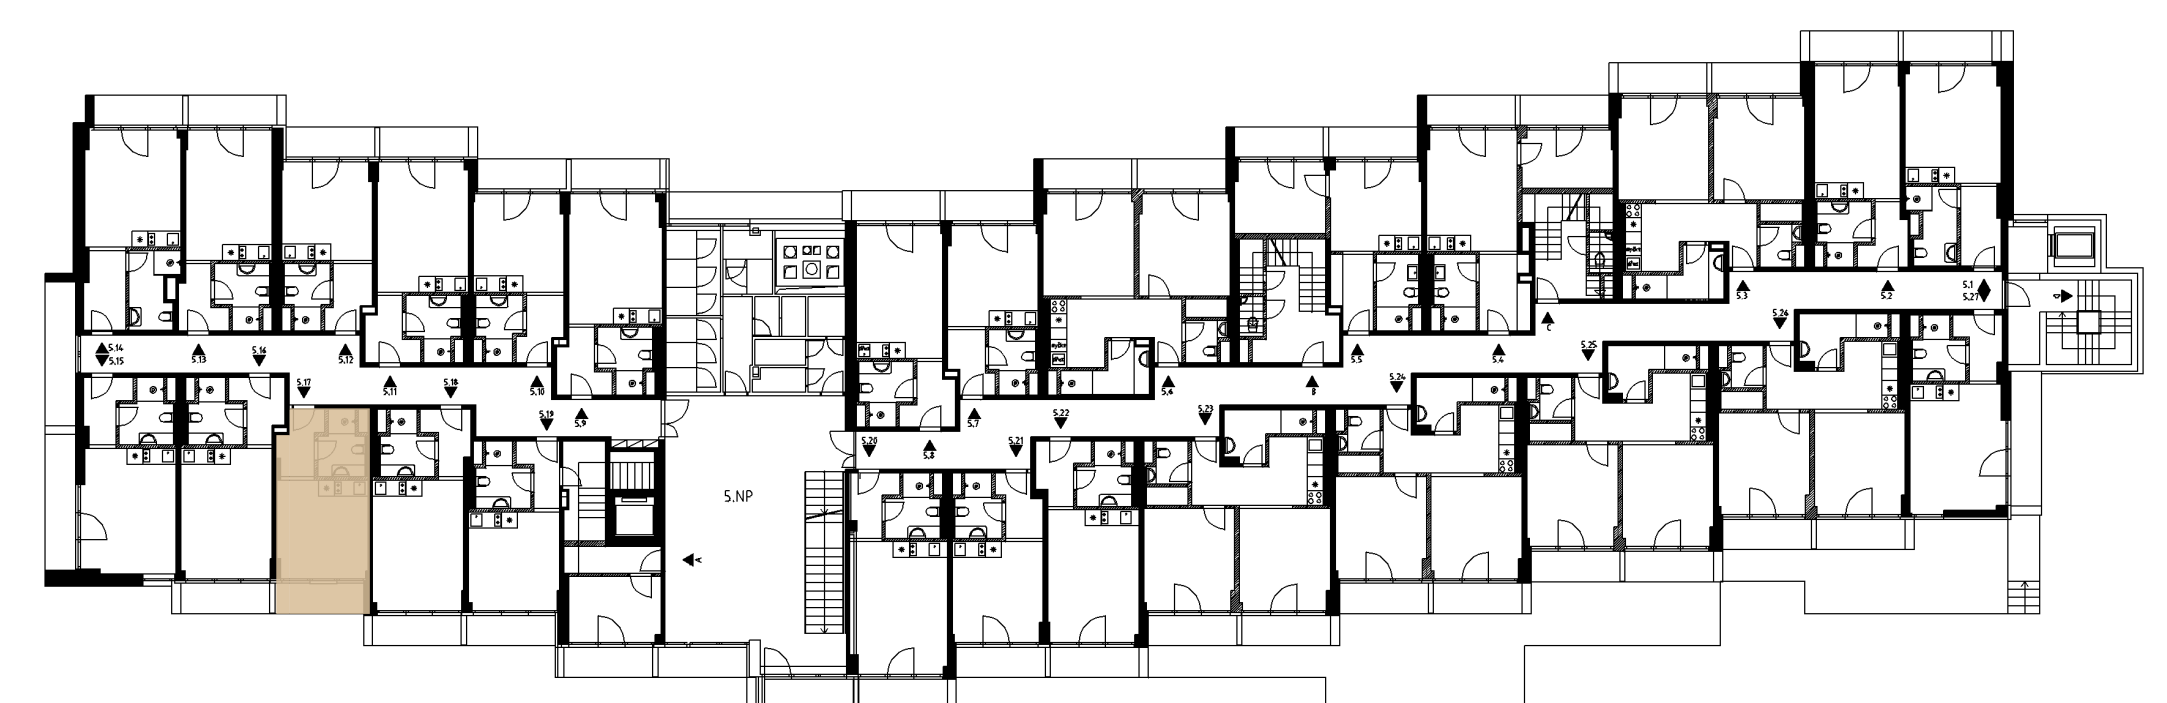

VESTAVNÁ SKŘÍŇ

Prostorná skříň na oblečení.

WC

Geberit, ergonomická mísa, pohodlné sedátko.

PODLAHA

Podlaha v dekoru dřeva, která prochází celým bytem a navozuje příjemnou domácí atmosféru.

UMYVADLO

Designová koupelna, osvětlené zrcadlo, umyvadlo v dekoru mramoru.

POSTEL

Pohodlná postel s prvotřídní matrací a čelem. Součástí postele je i noční stolek.

TV a Wi-Fi

Televize uchycená na stěně. Součástí každého bytu je samostatná Wi-Fi.

TOPENÍ

Byt je vybaven designovým topením.

INVESTIČNÍ BYT
525

PODLAŽÍ
5

PLOCHA CELKEM
24,06 m²

OBYTNÝ PROSTOR
12,68 m²

CHODBA
3,25 m²

KOUPELNA
4,02 m²

LODŽIE
4,11 m²

Luha Resort je projekt investičních apartmánů v Luhačovicích a šance pořídit si svůj kousek klidu uprostřed nádherného lázeňského města.