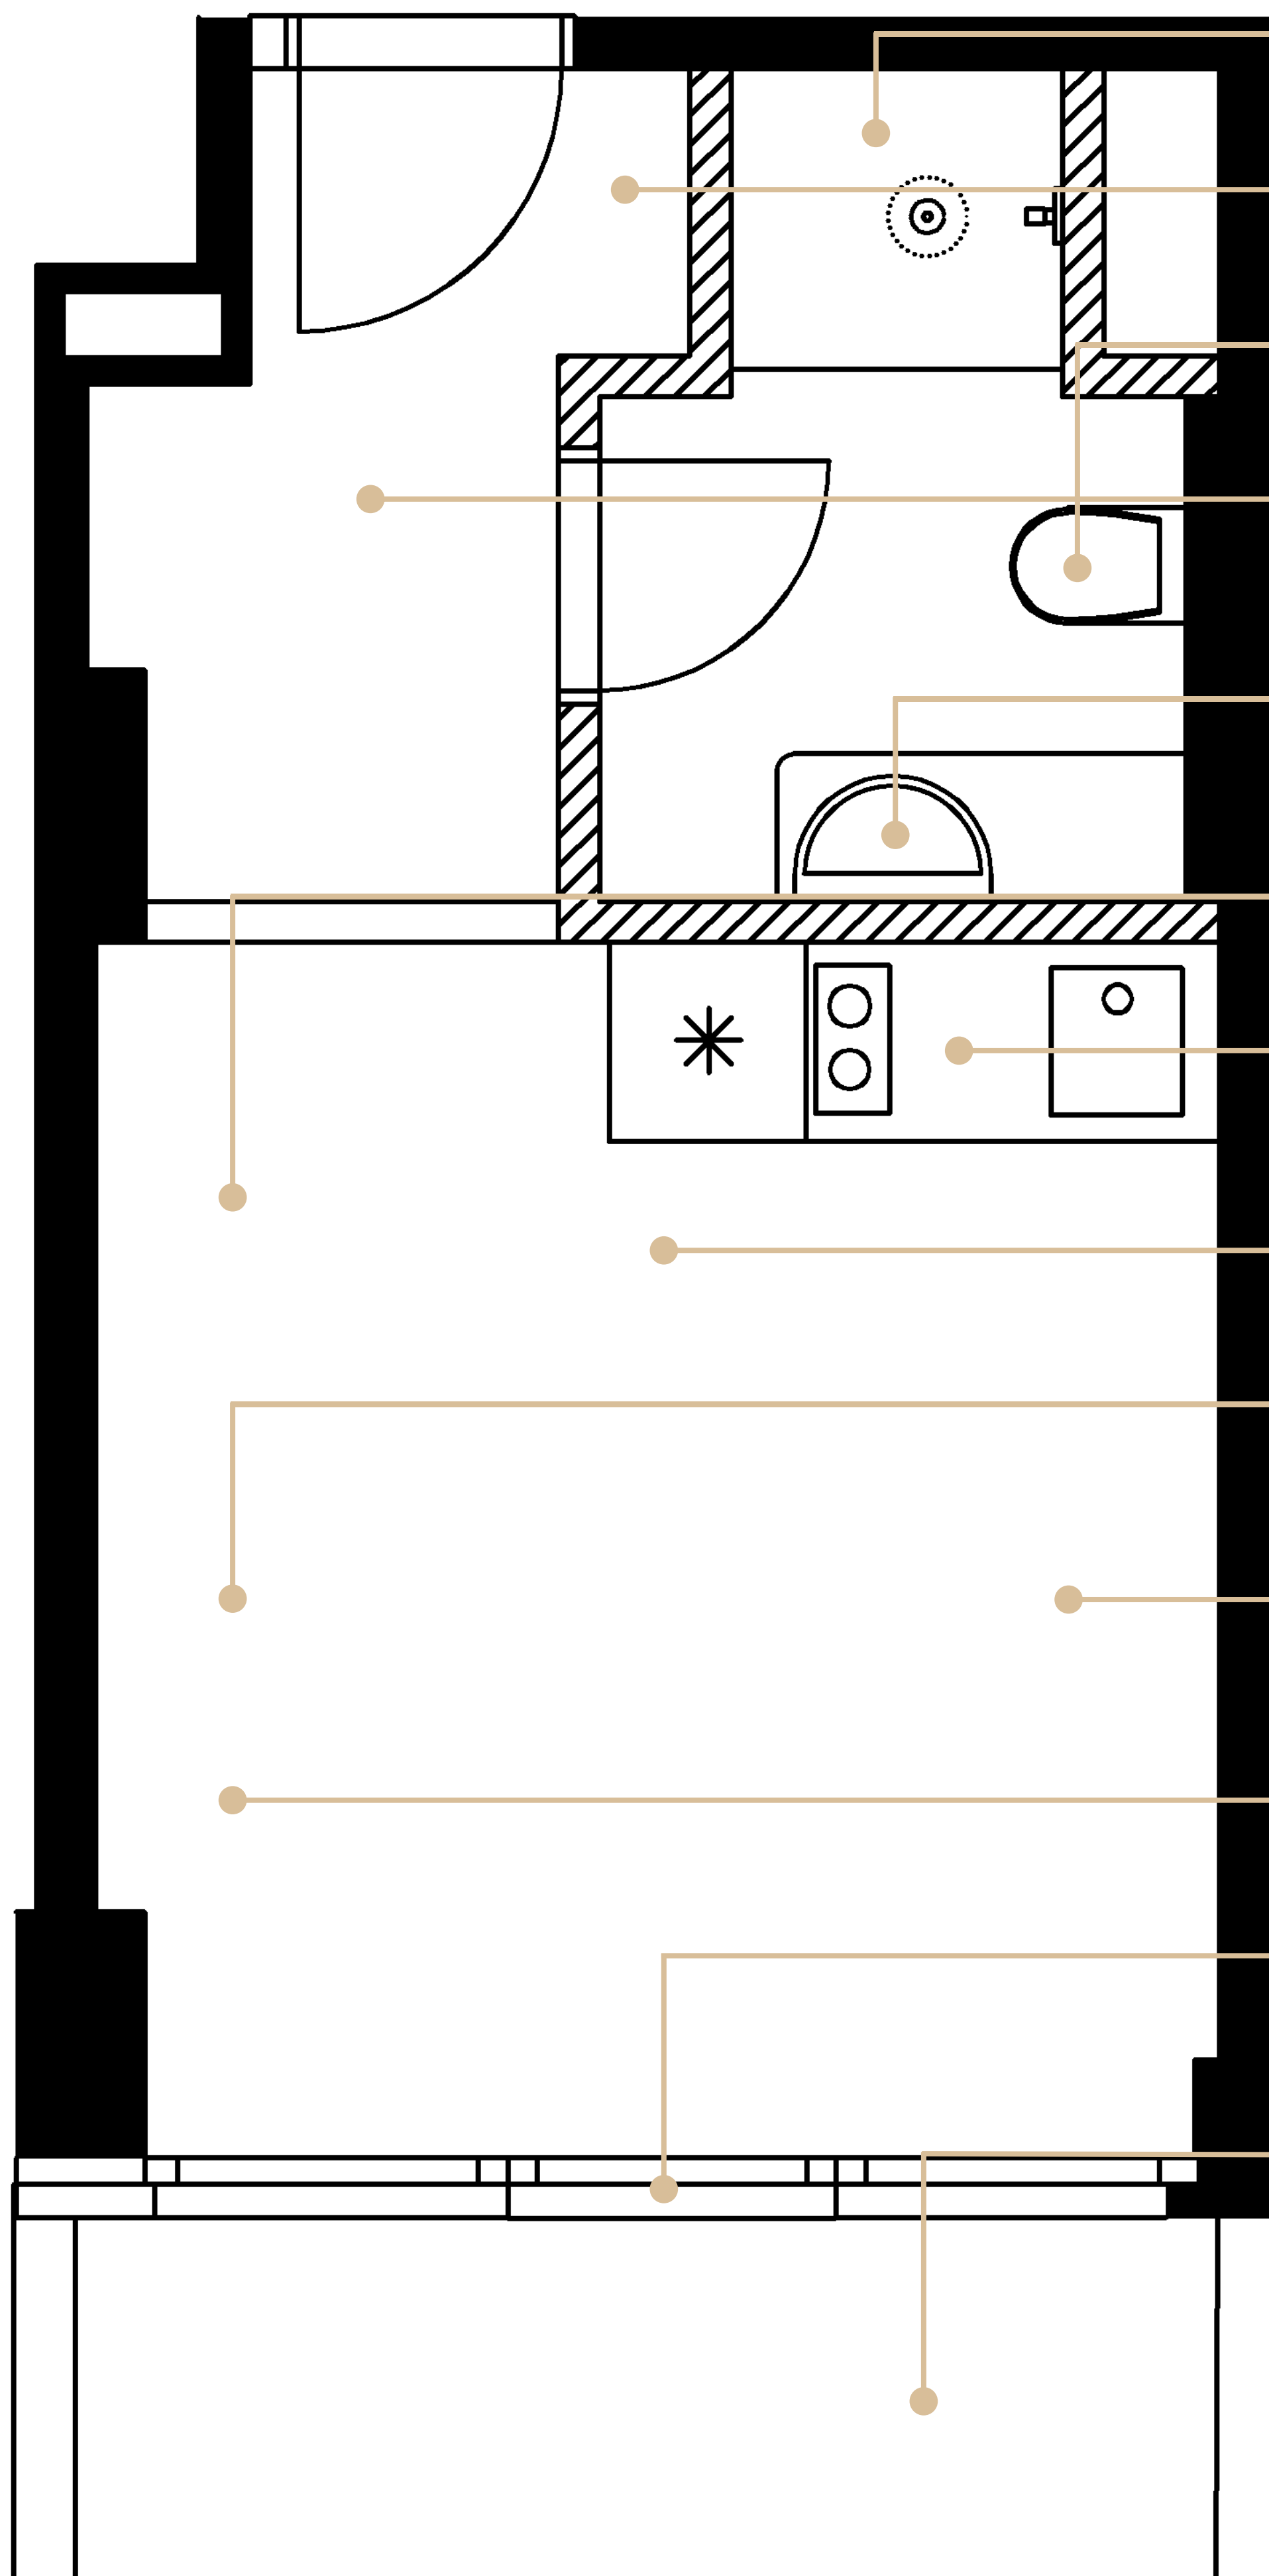

INVESTIČNÍ Apartmán 525

PODLAŽÍ 5

Adresa: Jurkovičova alej 858
763 26 Luhačovice

Kontakt: info@luharesort.cz
+420 603 512 114
www.luharesort.cz

SPRCHOVÝ KOUT

Snížená vanička, litý kámen, skleněná zástěna, tropický déšť.

VESTAVNÁ SKŘÍŇ

Prostorná skříň na oblečení.

WC

Geberit, ergonomická mísa, pohodlné sedátko.

PODLAHA

Podlaha v dekoru dřeva, která prochází celým bytem a navozuje příjemnou domácí atmosféru.

UMYVADLO

Designová koupelna, osvětlené zrcadlo, umyvadlo v dekoru mramoru.

POSEZENÍ

Designový nábytek, stůl a dvě židle.

KUCHYNĚ

Plně vybavená kuchyně včetně elektroniky. Trouba, lednice, varná deska, dřez, baterie, osvětlená plocha, úložný prostor.

CENTRÁLNÍ OSVĚTLENÍ

Závěsný lustr, obložení stropu v dekoru dřeva.

POSTEL

Pohodlná postel s prvotřídní matrací a čelem. Součástí postele je i noční stolek.

TV a Wi-Fi

Televize uchycená na stěně. Součástí každého bytu je samostatná Wi-Fi.

TOPENÍ

Byt je vybaven designovým topením.

OKNA

Proskená stěna opticky zvětšuje pokoj a vytváří tak příjemnou atmosféru v bytě. Okna lze zakrýt závěsem.

LODŽIE

Ambientní osvětlení zabudované v zábradlí, možnost využití zásuvky na balkóně.