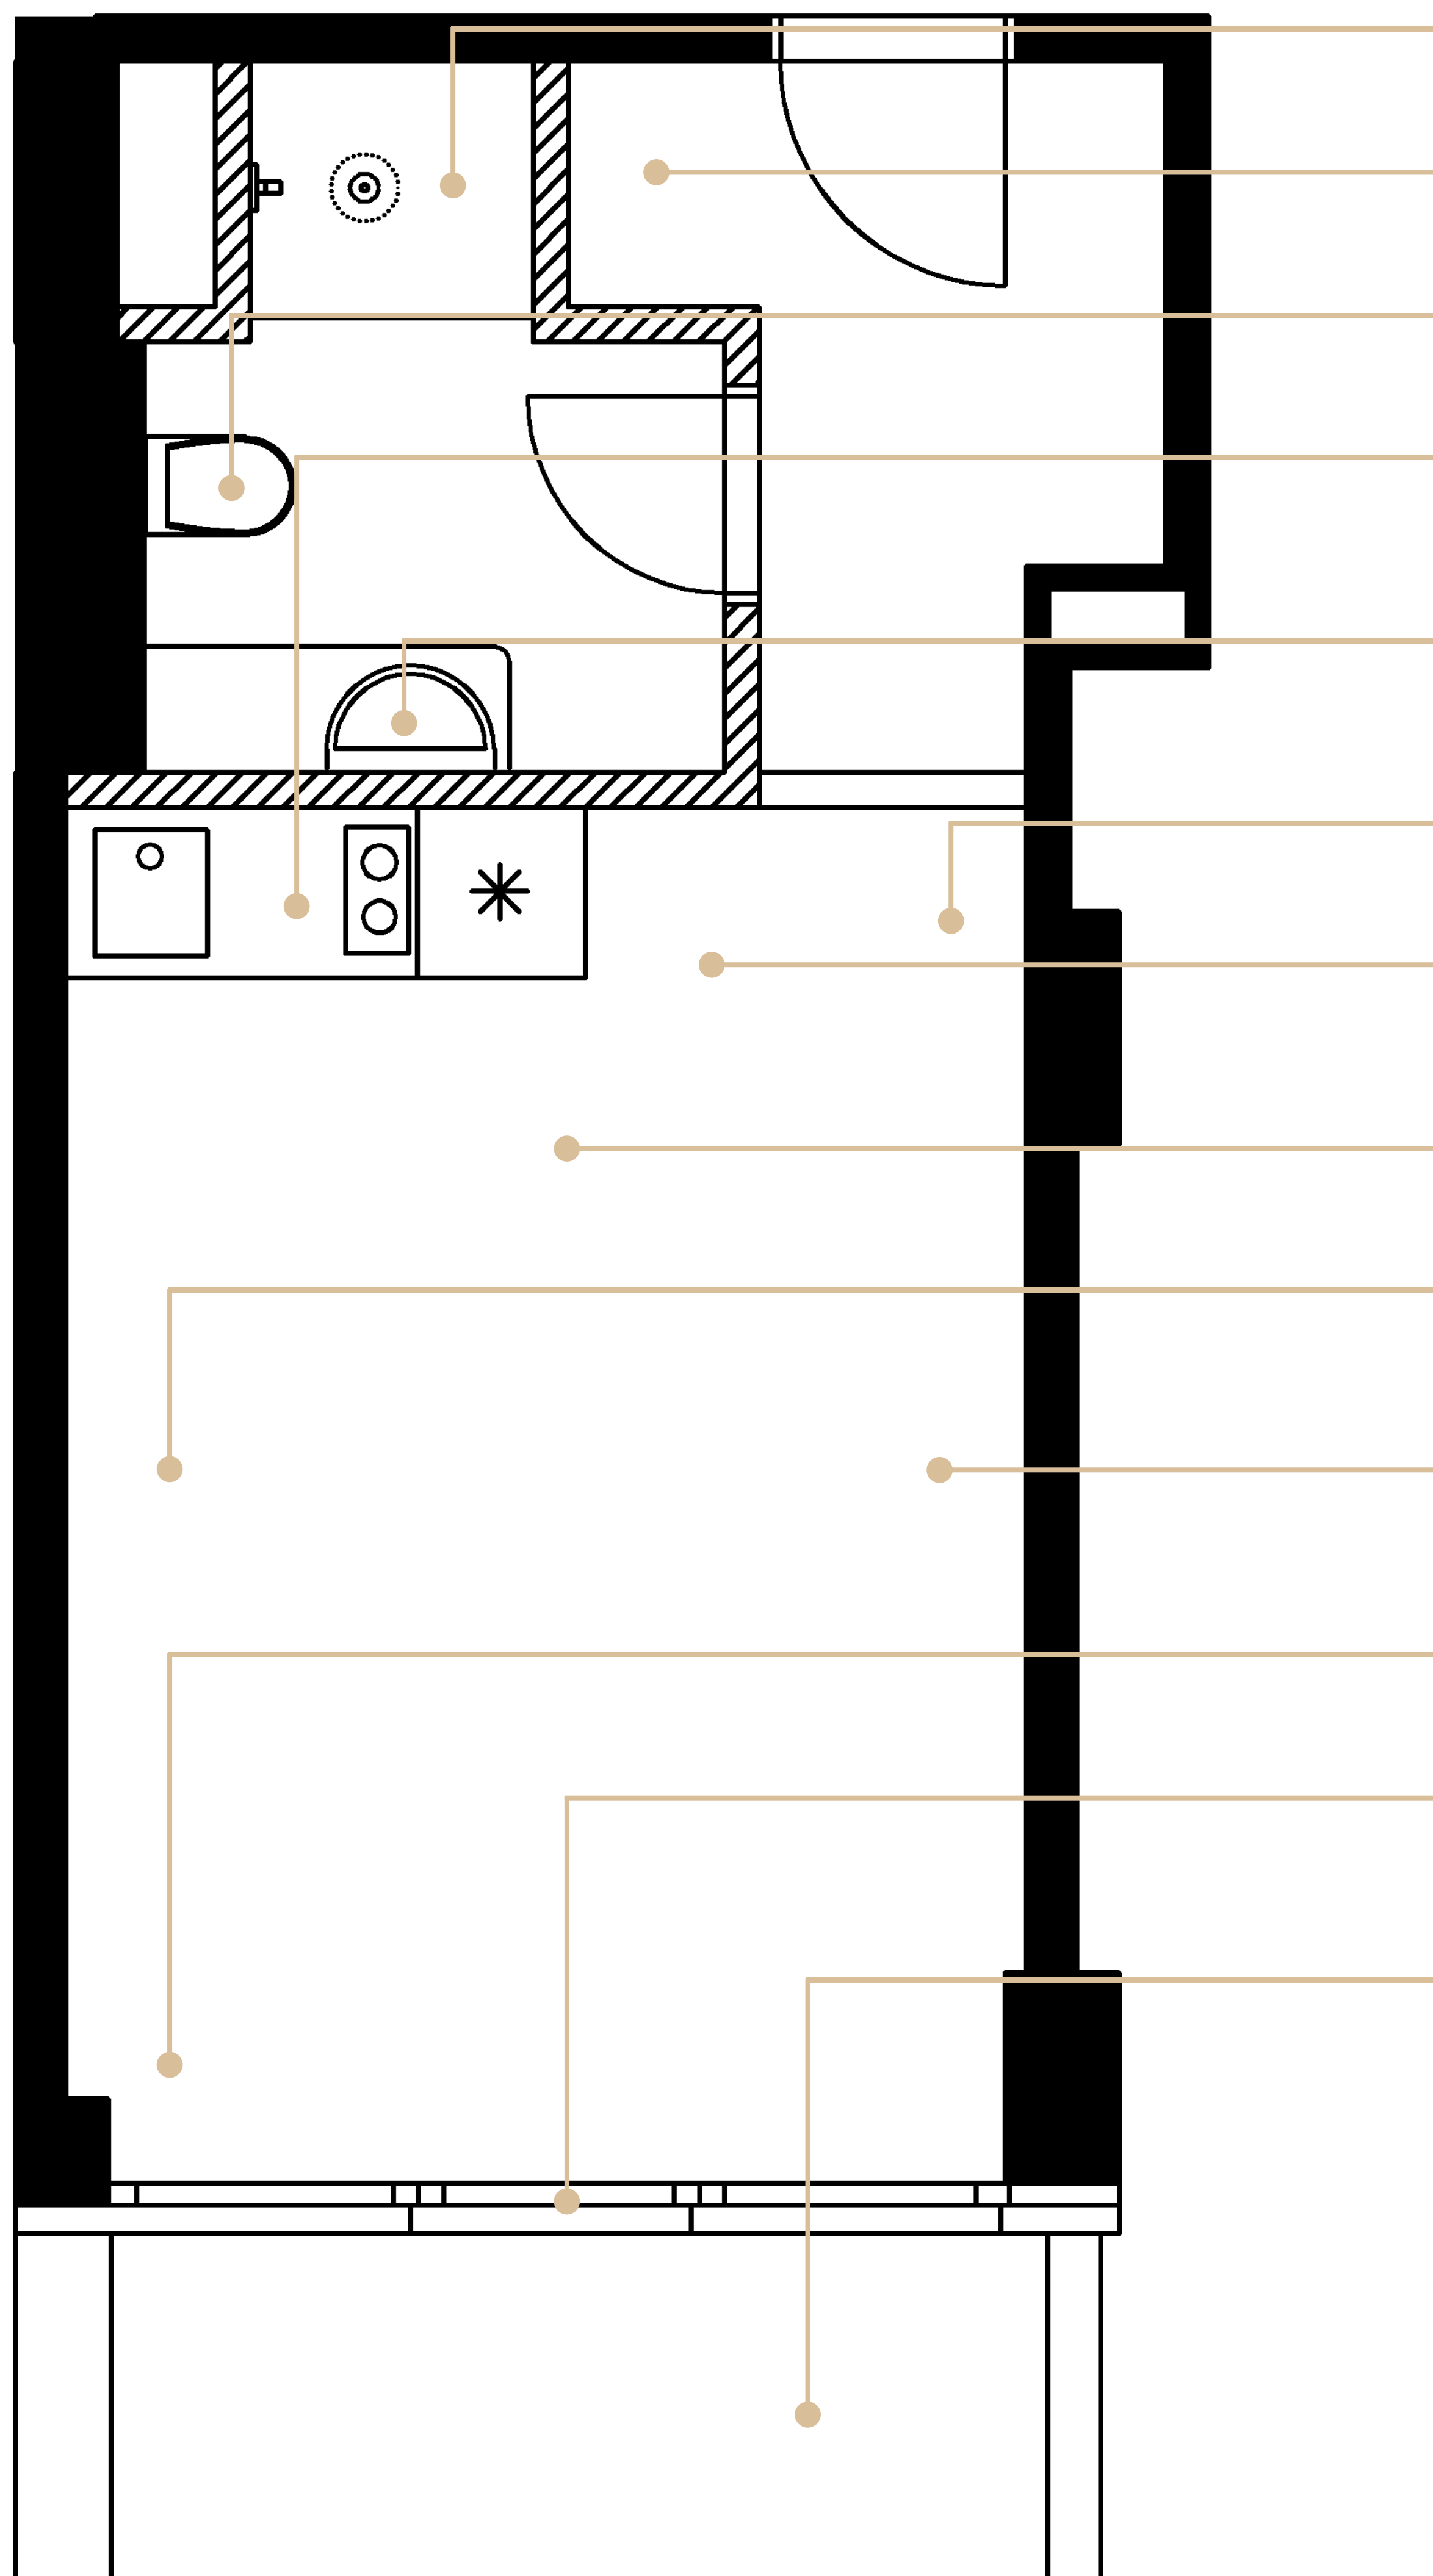

## SPRCHOVÝ KOUT

Snížená vanička, litý kámen, skleněná zástěna, tropický déšť.

## VESTAVNÁ SKŘÍŇ

Prostorná skříň na oblečení.

## WC

Geberit, ergonomická mísa, pohodlné sedátko.