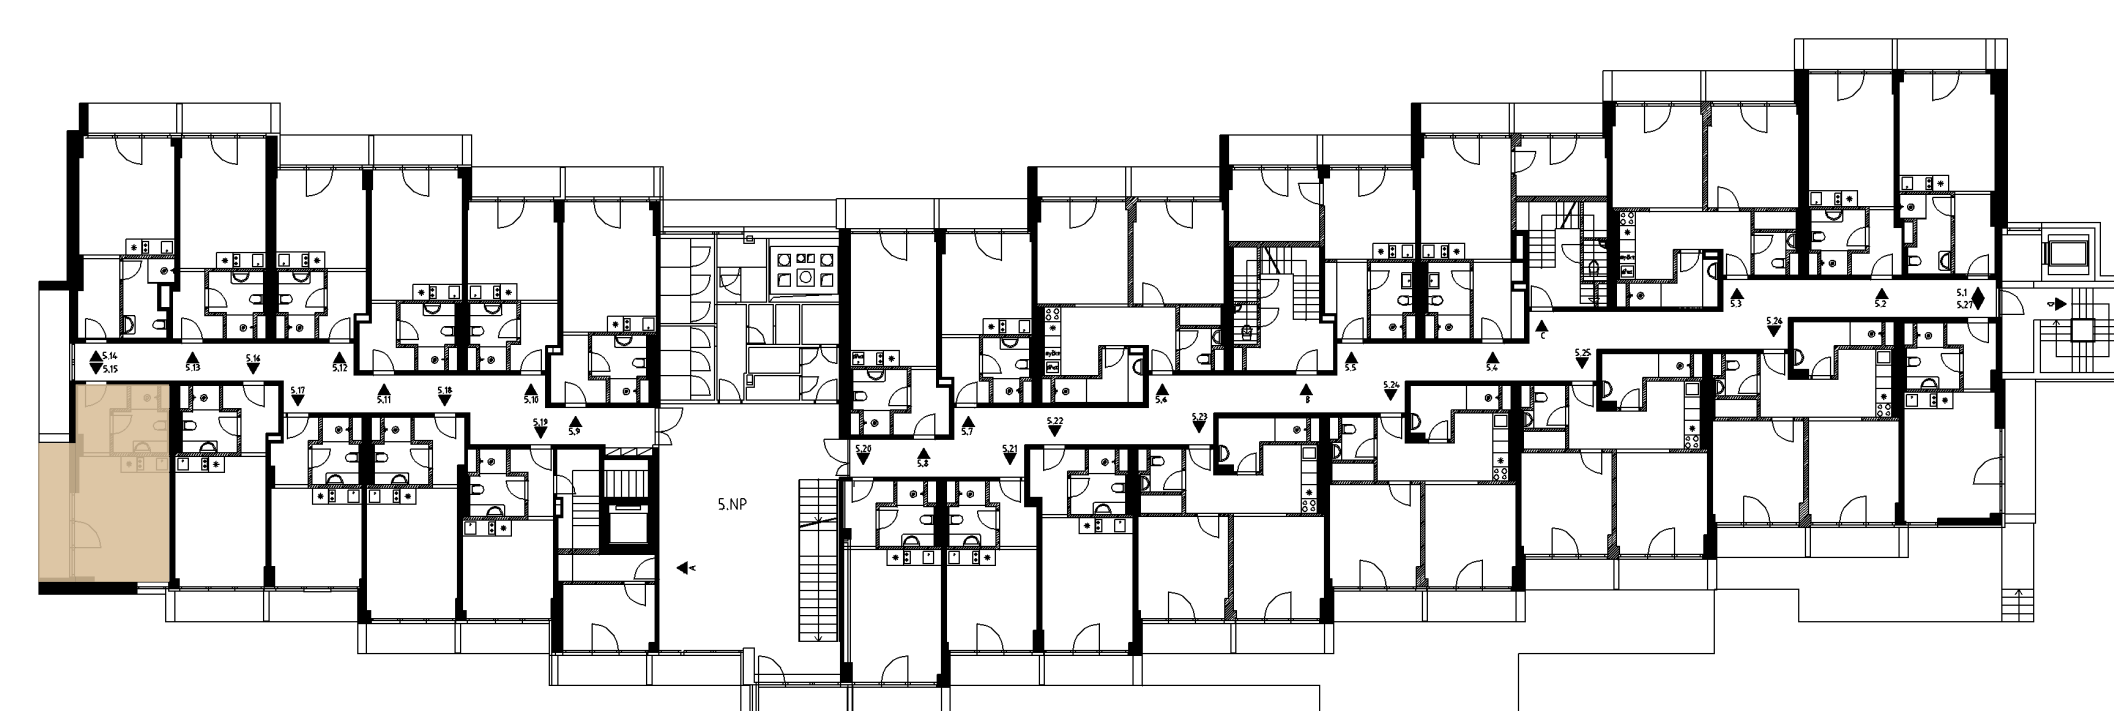

INVESTIČNÍ BYT
523

PODLAŽÍ
5

PLOCHA CELKEM
30,77 m²

OBYTNÝ PROSTOR
17,02 m²

CHODBA
3,62 m²

KOUPELNA
4,27 m²

LODŽIE
5,85 m²

Luha Resort je projekt investičních apartmánů v Luhačovicích a šance pořídit si svůj kousek klidu uprostřed nádherného lázeňského města.

Luha Resort

Preciznost, kvalita a vztah k místu pro nás byly klíčovými hodnotami nejen při návrhu apartmánů, ale i při výběru materiálů a dodavatelů.

Odhlučněné místnosti

Designový nábytek

Vlastní Wi-Fi síť

Plně vybavená
kuchyně

Vlastní ložie

Spotřebiče a
elektronika

Kvalitní materiály

Ambientní osvětlení

Premiové zařizovací
předměty

Plně vybavená
koupelna