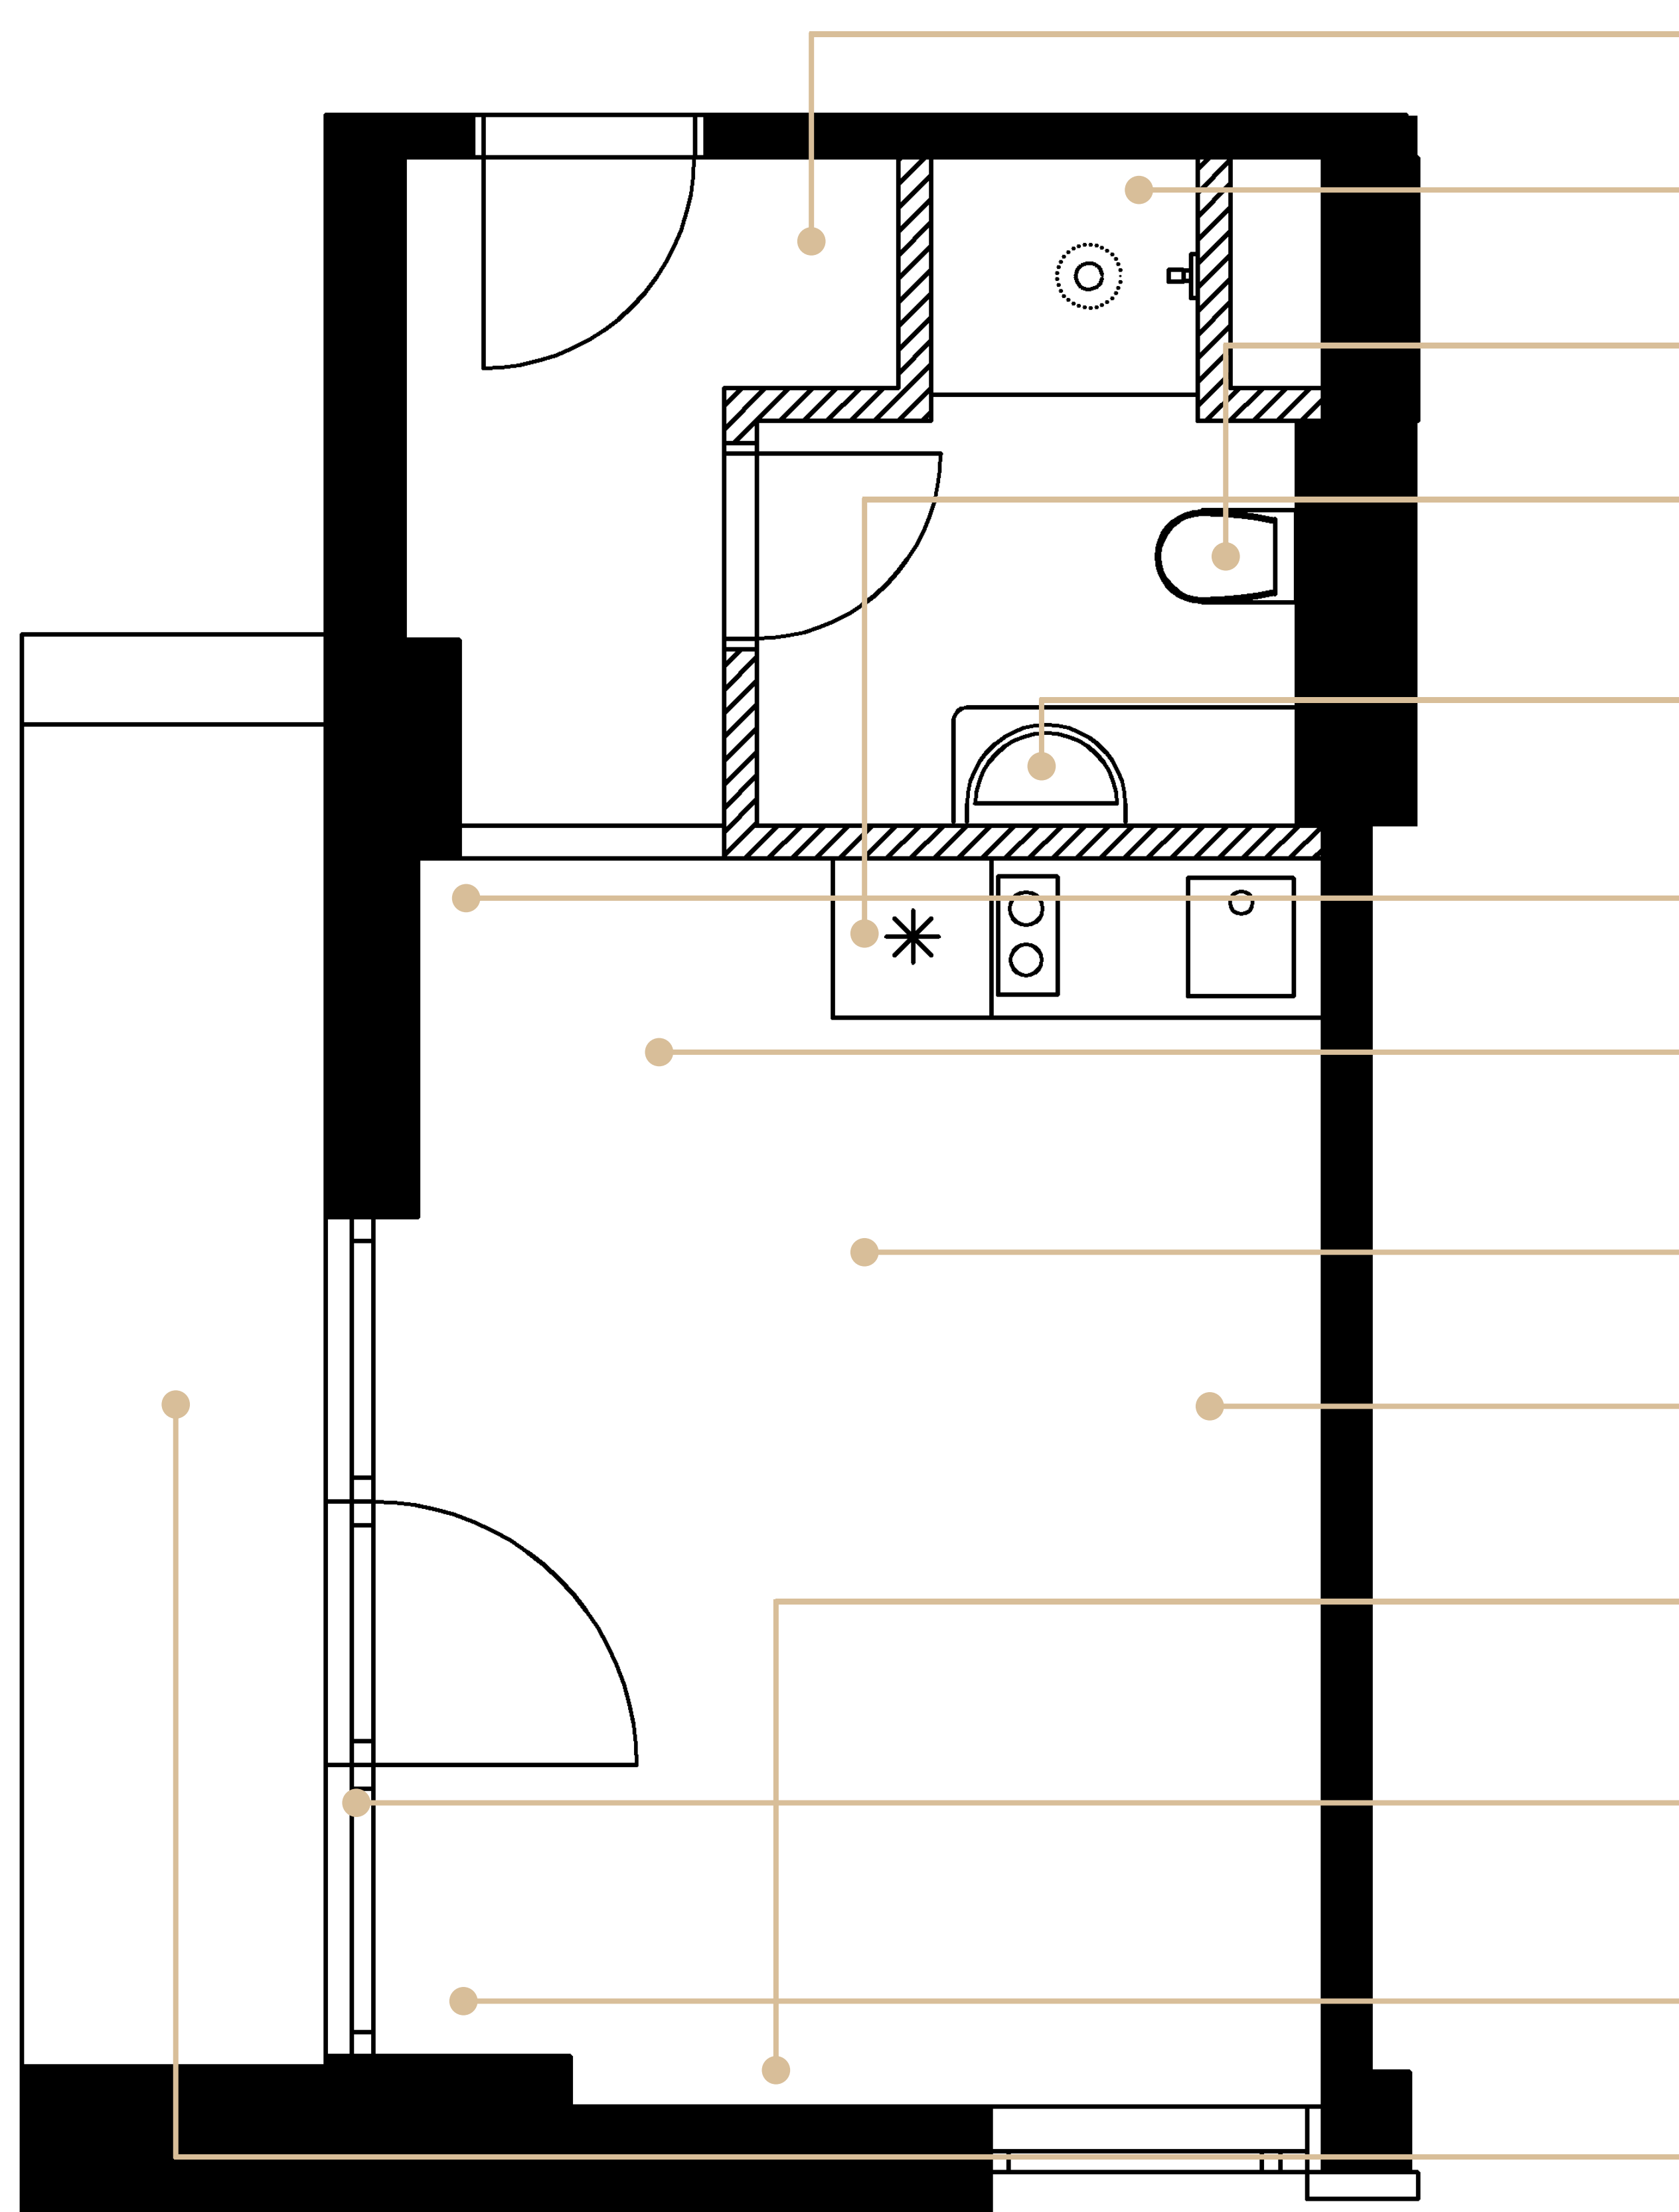

INVESTIČNÍ Apartmán 523

PODLAŽÍ 5

Adresa: Jurkovičova alej 858
763 26 Luhačovice

Kontakt: info@luharesort.cz
+420 603 512 114
www.luharesort.cz

VESTAVNÁ SKŘÍŇ

Prostorná skříň na oblečení.

SPRCHOVÝ KOUT

Snížená vanička, litý kámen, skleněná zástěna, tropický déšť.

WC

Geberit, ergonomická mísa, pohodlné sedátko.

KUCHYNĚ

Plně vybavená kuchyně včetně elektroniky. Trouba, lednice, varná deska, dřez, baterie, osvětlená plocha, úložný prostor.

UMYVADLO

Designová koupelna, osvětlené zrcadlo, umyvadlo v dekoru mramoru.

POSEZENÍ

Designový nábytek, stůl a dvě židle.

PODLAHA

Podlaha v dekoru dřeva, která prochází celým bytem a navozuje příjemnou domácí atmosféru.

CENTRÁLNÍ OSVĚTLENÍ

Závěsný lustr, obložení stropu v dekoru dřeva.

POSTEL

Pohodlná postel s prvotřídní matrací a čelem. Součástí postele je i noční stolek.

TV a Wi-Fi

Televize uchycená na stěně. Součástí každého bytu je samostatná Wi-Fi.

OKNA

Prosklená stěna opticky zvětšuje pokoj a vytváří tak příjemnou atmosféru v bytě. Okna lze zakrýt závěsem.