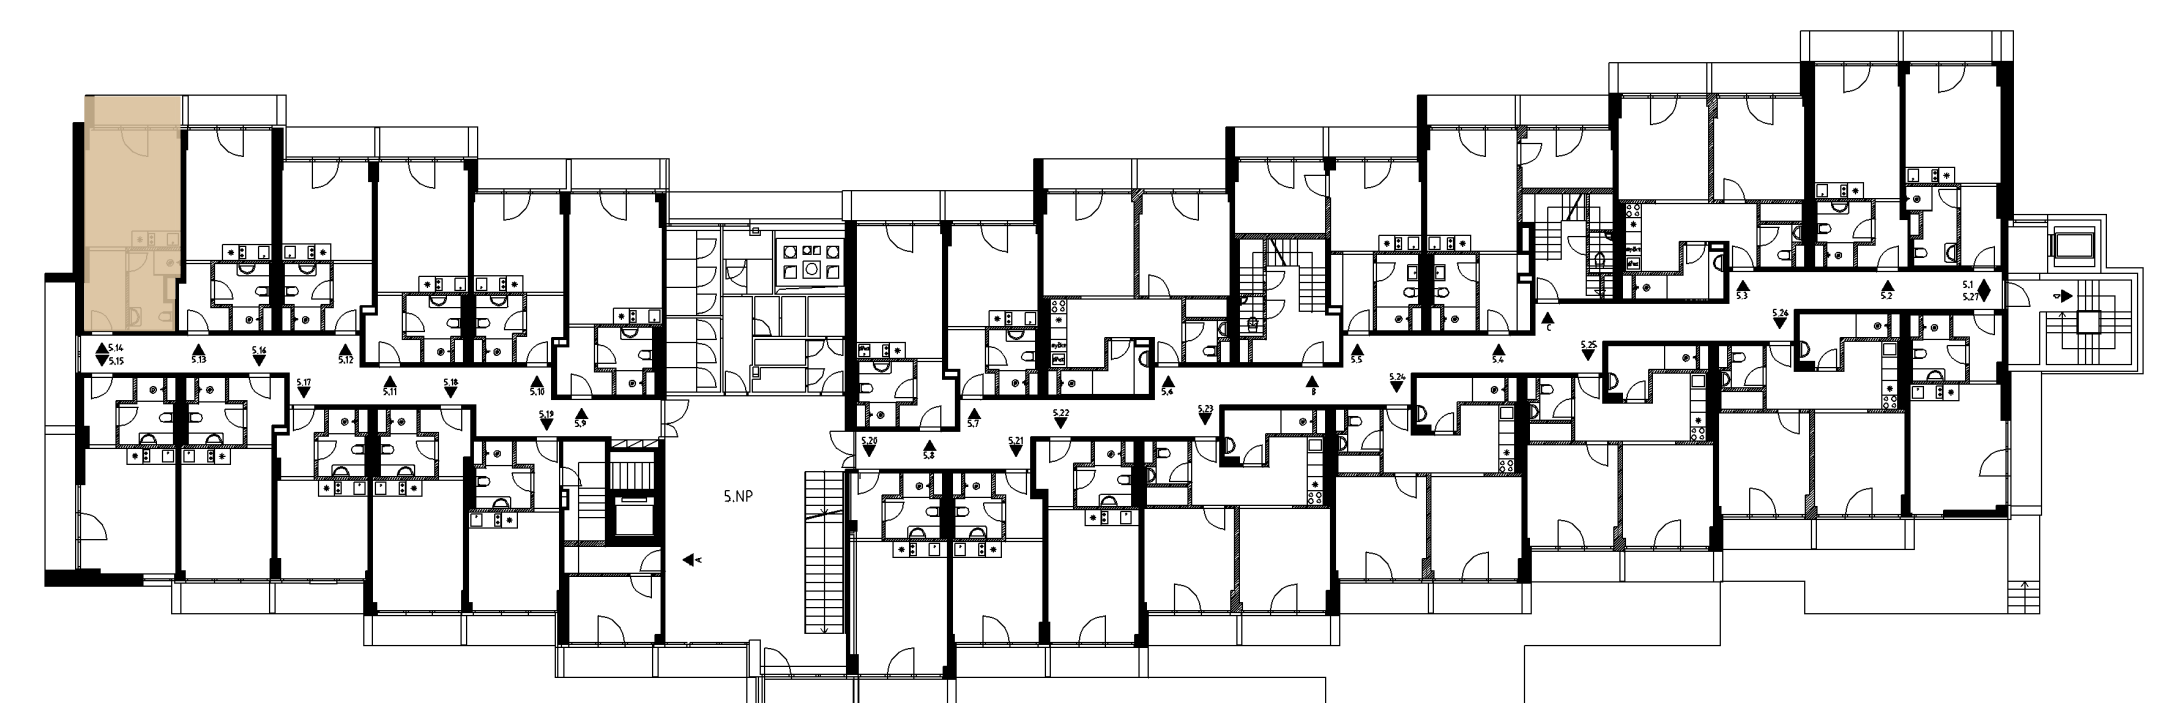

SPRCHOVÝ KOUT

Snížená vanička, litý kámen, skleněná zástěna, tropický déšť.

VESTAVNÁ SKŘÍŇ

Prostorná skříň na oblečení.

WC

Geberit, ergonomická mísa, pohodlné sedátko.

MOŽNOST PŘIPOJENÍ KLIMATIZACE

INVESTIČNÍ BYT
522

PODLAŽÍ
5

PLOCHA CELKEM
29,51 m²

OBYTNÝ PROSTOR
15,74 m²

CHODBA
4,64 m²

KOUPELNA
5,01 m²

LODŽIE
4,12 m²

Luha Resort je projekt investičních apartmánů v Luhačovicích a šance pořídit si svůj kousek klidu uprostřed nádherného lázeňského města.