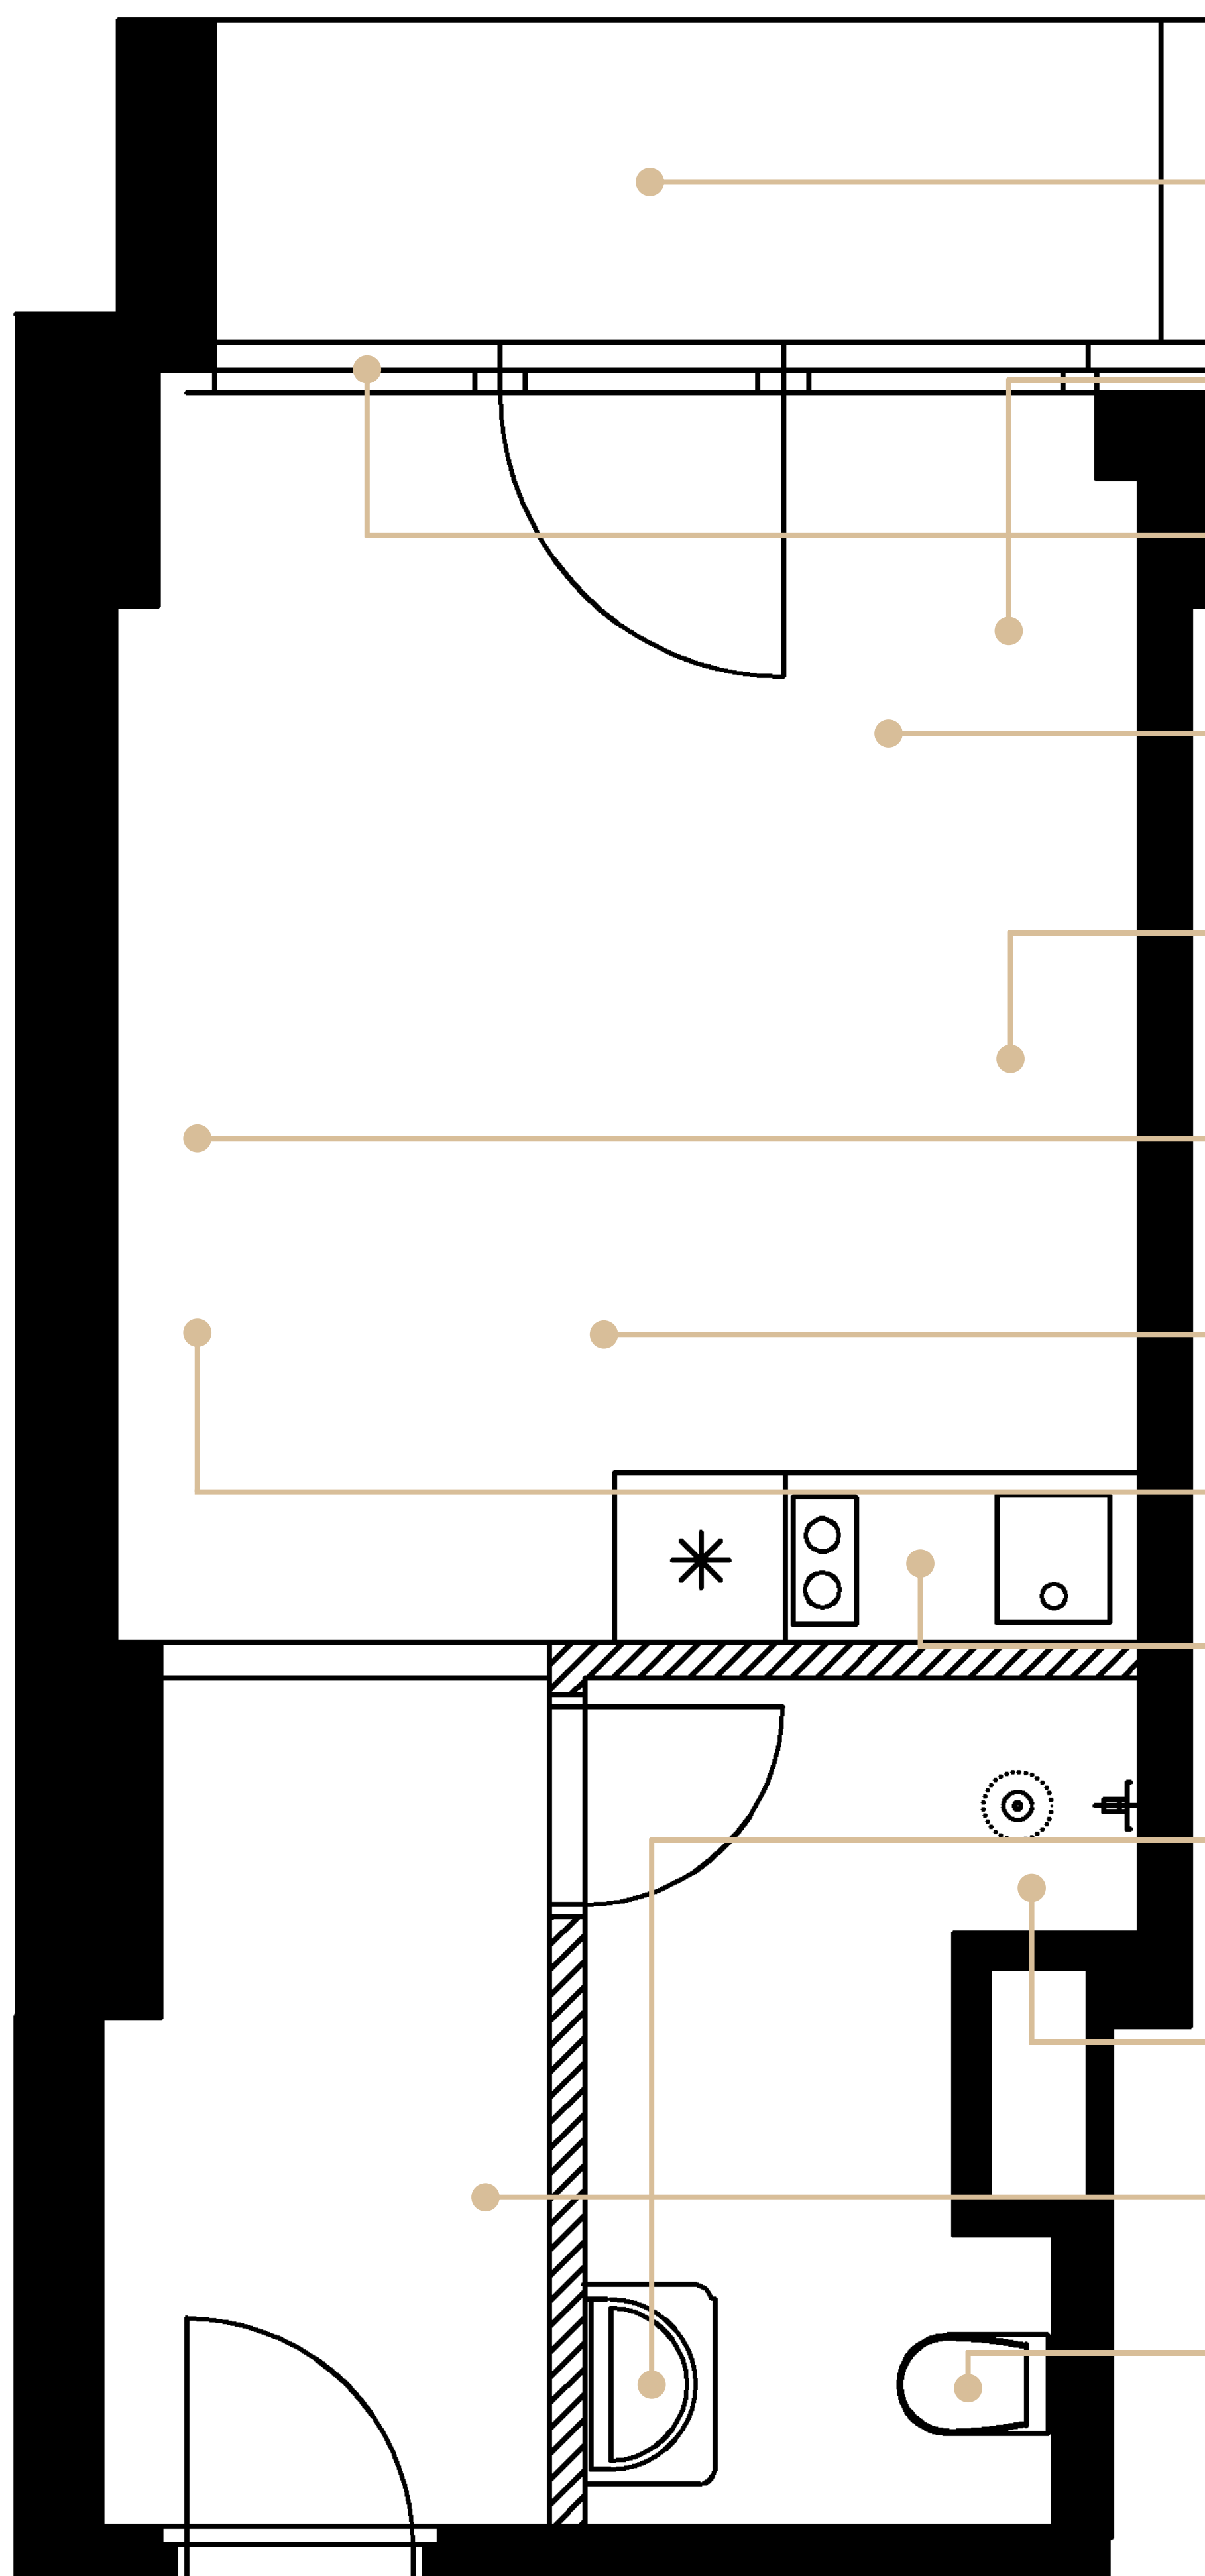

INVESTIČNÍ Apartmán 522

PODLAŽÍ 5

Adresa: Jurkovičova alej 858
763 26 Luhačovice

Kontakt: info@luharesort.cz
+420 603 512 114
www.luharesort.cz

LODŽIE

Ambientní osvětlení zabudované v zábradlí, možnost využití zásuvky na balkóně.

TOPENÍ

Byt je vybaven designovým topením.

OKNA

Prosklená stěna opticky zvětšuje pokoj a vytváří tak příjemnou atmosféru v bytě. Okna lze zakrýt závěsem.

PODLAHA

Podlaha v dekoru dřeva, která prochází celým bytem a navozuje příjemnou domácí atmosféru.

POSTEL

Pohodlná postel s prvotřídní matrací a čelem. Součástí postele je i noční stolek.

TV a Wi-Fi

Televize uchycená na stěně. Součástí každého bytu je samostatná Wi-Fi.

CENTRÁLNÍ OSVĚTLENÍ

Závěsný lustr, obložení stropu v dekoru dřeva.

POSEZENÍ

Designový nábytek, stůl a dvě židle.

KUCHYNĚ

Plně vybavená kuchyně včetně elektroniky. Trouba, lednice, varná deska, dřez, baterie, osvětlená plocha, úložný prostor.

UMYVADLO

Designová koupelna, osvětlené zrcadlo, umyvadlo v dekoru mramoru.

SPRCHOVÝ KOUT

Snížená vanička, litý kámen, skleněná zástěna, tropický déšť.

VESTAVNÁ SKŘÍŇ

Prostorná skříň na oblečení.

WC

Geberit, ergonomická mísa, pohodlné sedátko.