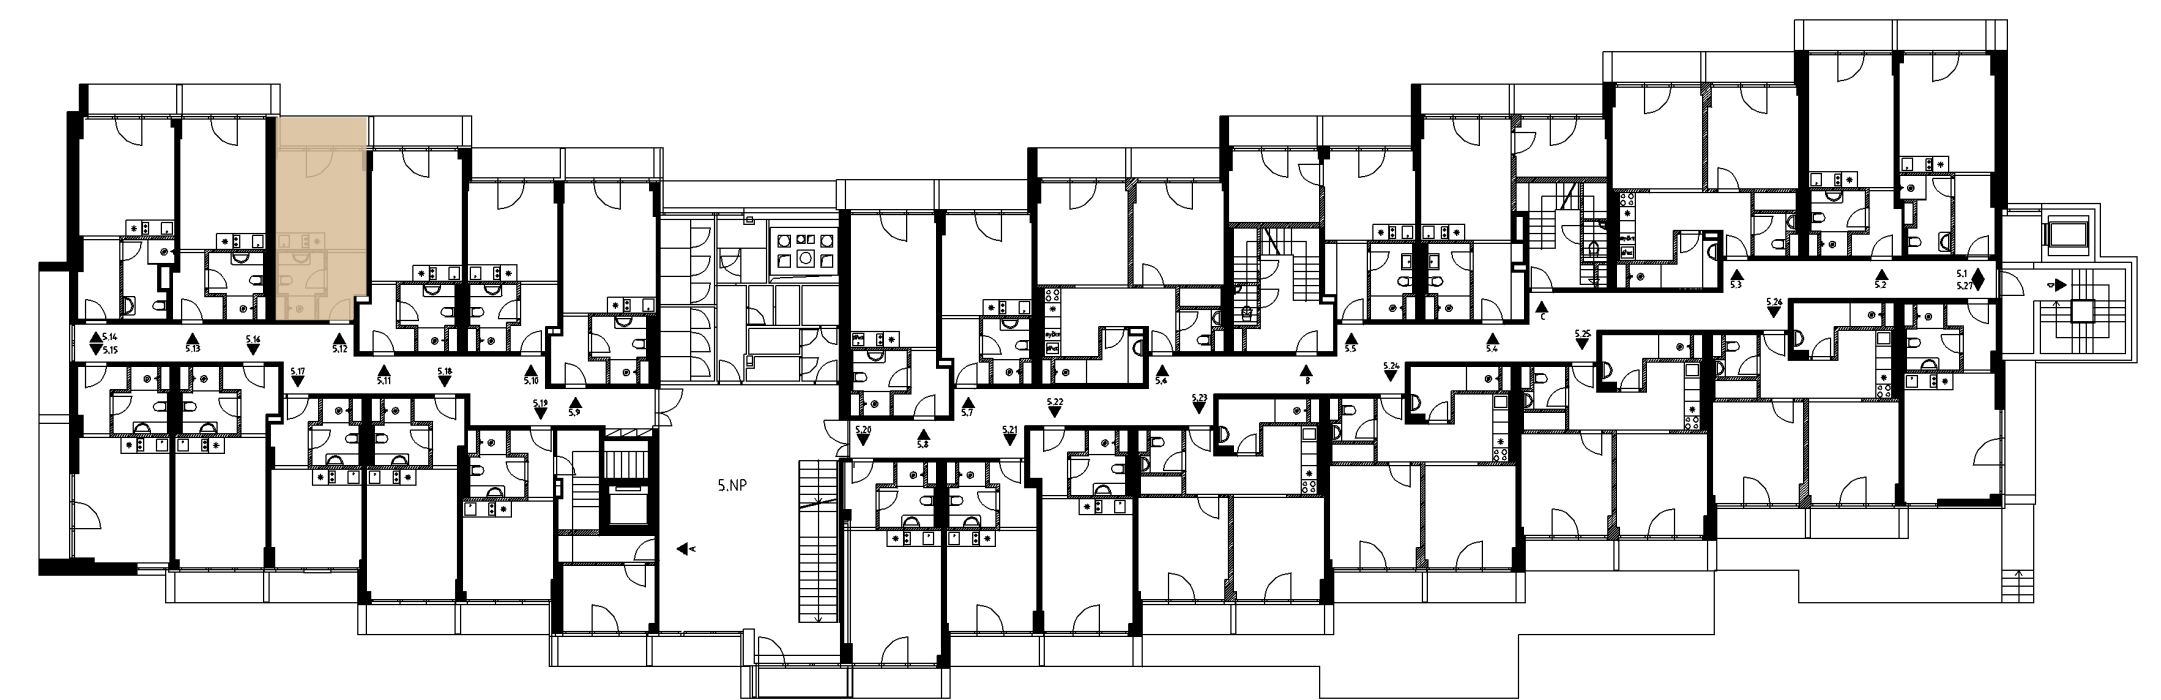

WC

Geberit, ergonomická mísa, pohodlné sedátko.

VESTAVNÁ SKŘÍŇ

Prostorná skříň na oblečení.

SPRCHOVÝ KOUT

Snížená vanička, litý kámen, skleněná zástěna, tropický déšť.

MOŽNOST PŘIPOJENÍ KLIMATIZACE

INVESTIČNÍ BYT
520

PODLAŽÍ
5

PLOCHA CELKEM
24,29 m²

OBYTNÝ PROSTOR
12,70 m²

CHODBA
3,40 m²

KOUPELNA
4,01 m²

LODŽIE
4,18 m²

Luha Resort je projekt investičních apartmánů v Luhačovicích a šance pořídit si svůj kousek klidu uprostřed nádherného lázeňského města.