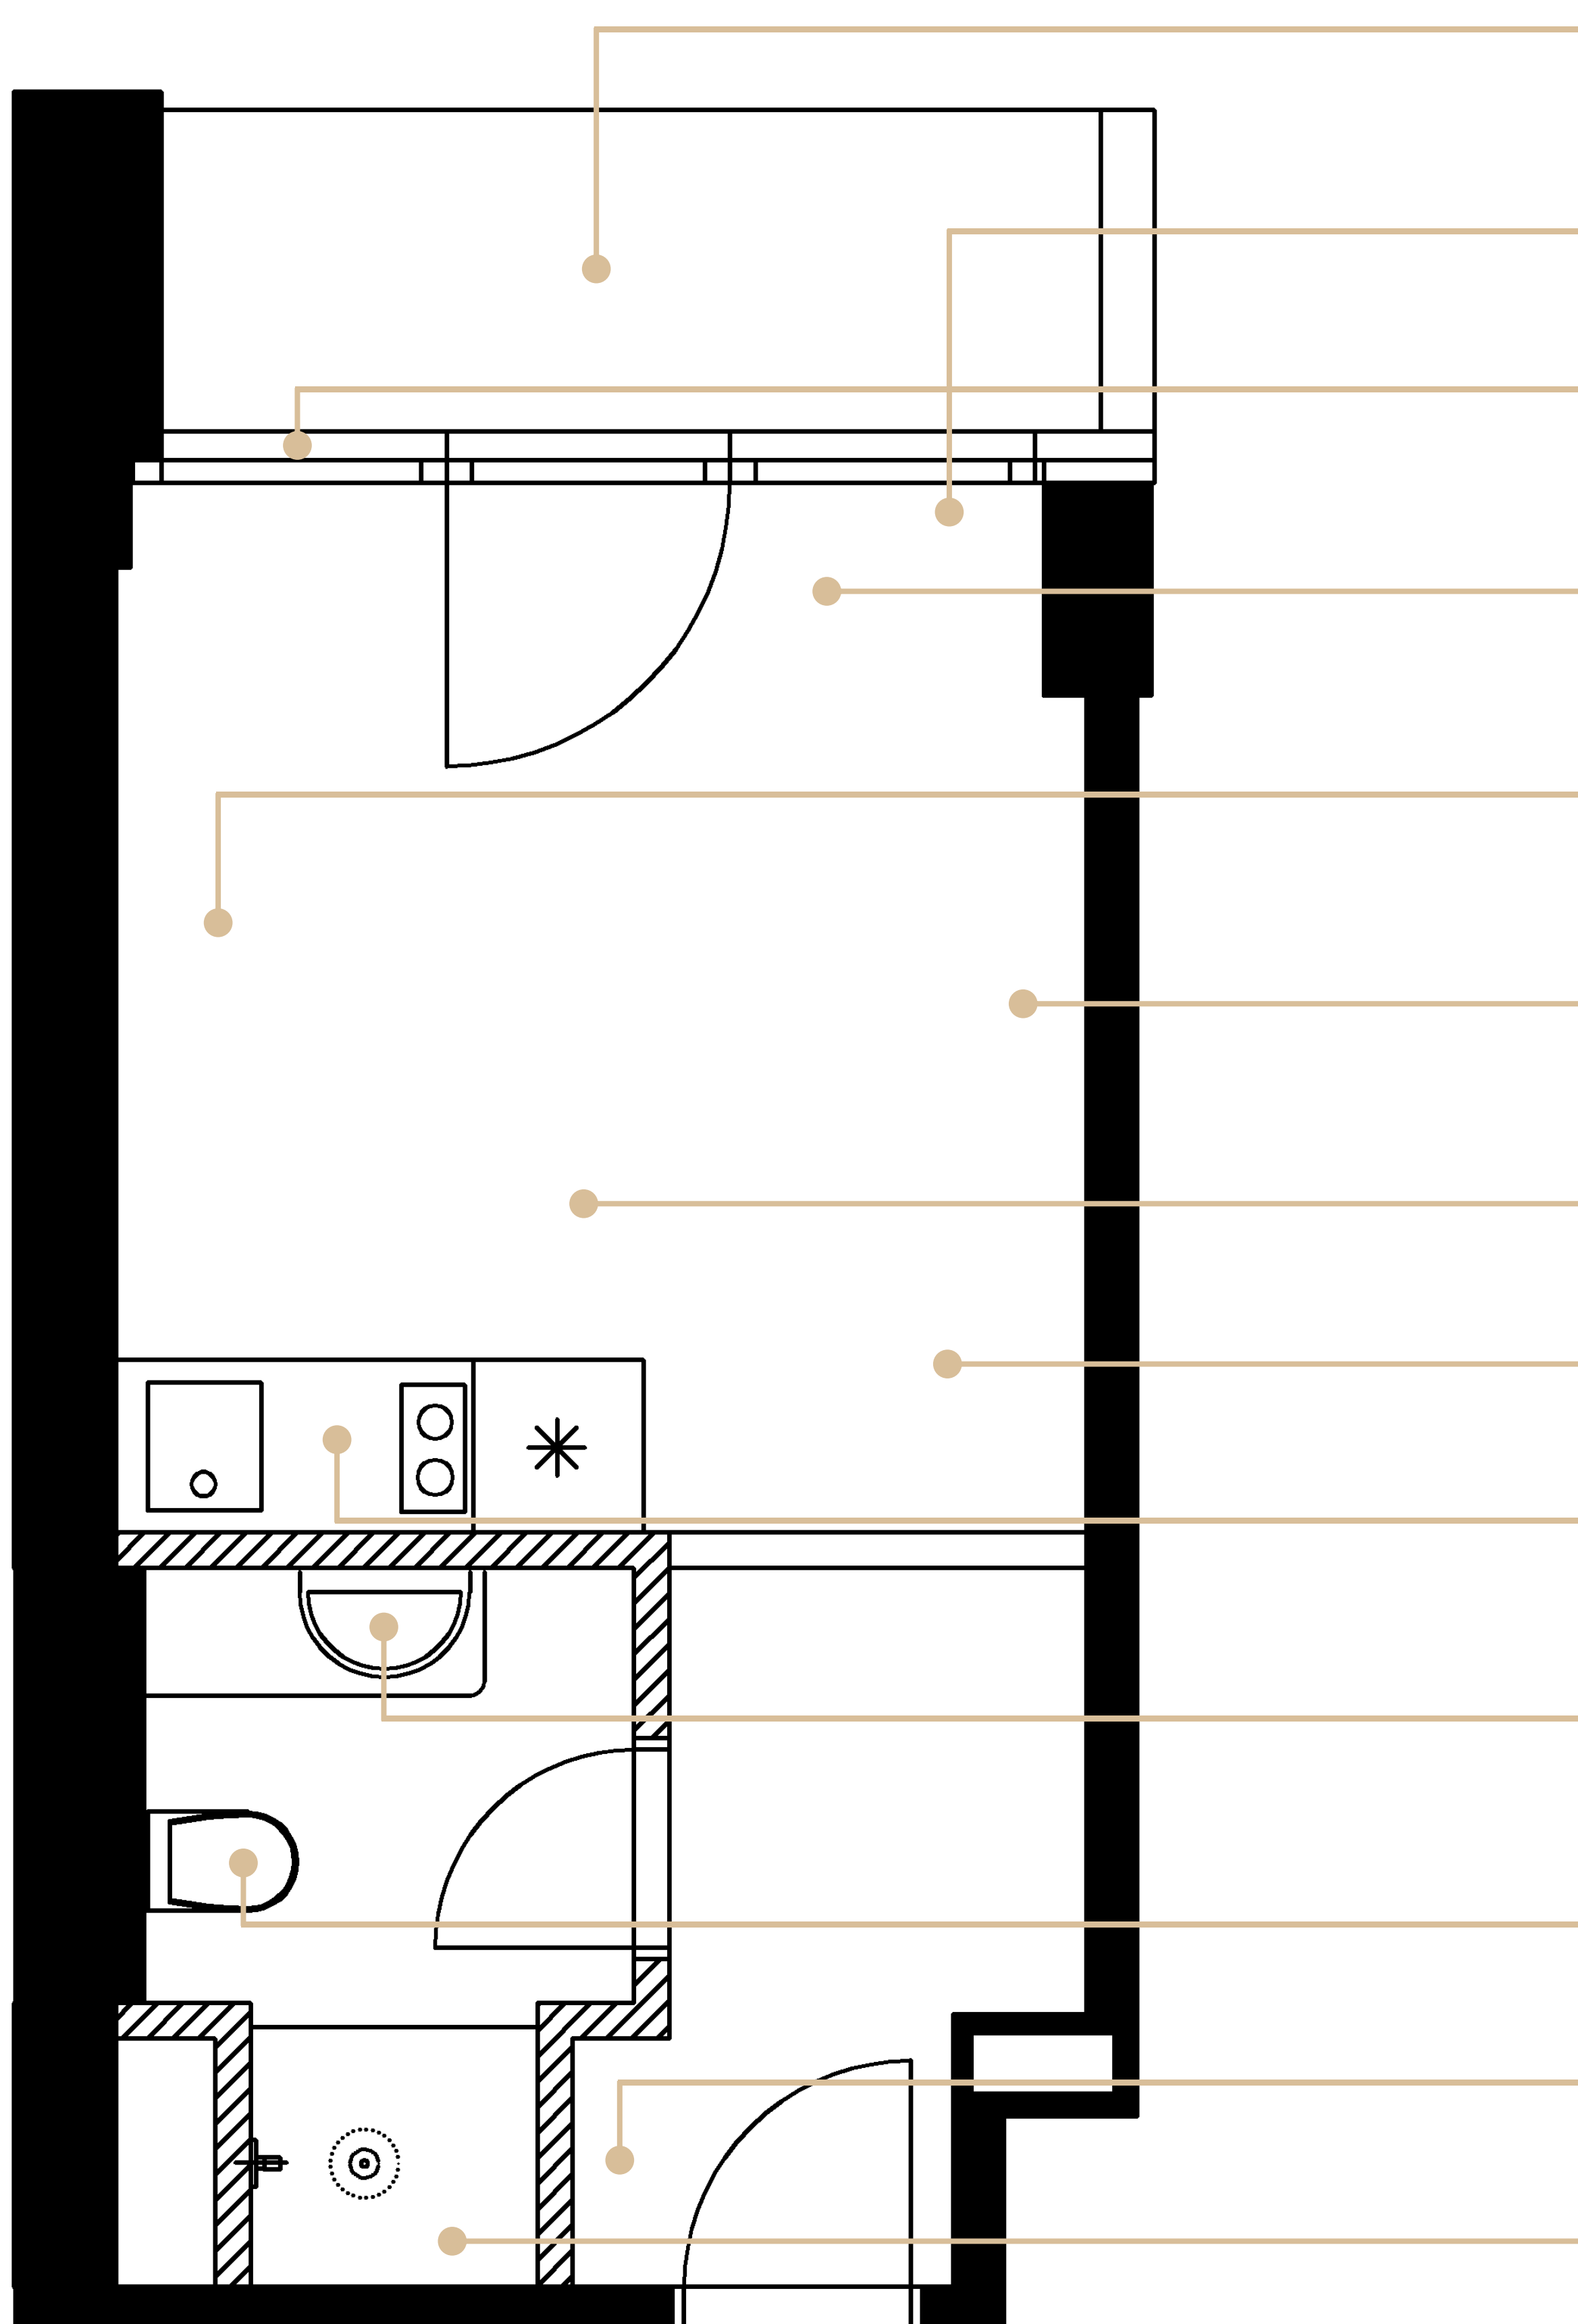

INVESTIČNÍ Apartmán 520

PODLAŽÍ 5

Adresa: Jurkovičova alej 858
763 26 Luhačovice

Kontakt: info@luharesort.cz
+420 603 512 114
www.luharesort.cz

LODŽIE

Ambientní osvětlení zabudované v zábradlí, možnost využití zásuvky na balkóně.

TOPENÍ

Byt je vybaven designovým topením.

OKNA

Prosklená stěna opticky zvětšuje pokoj a vytváří tak příjemnou atmosféru v bytě. Okna lze zakrýt závěsem.

PODLAHA

Podlaha v dekoru dřeva, která prochází celým bytem a navozuje příjemnou domácí atmosféru.

POSTEL

Pohodlná postel s prvotřídní matrací a čelem. Součástí postele je i noční stolek.

TV a Wi-Fi

Televize uchycená na stěně. Součástí každého bytu je samostatná Wi-Fi.

CENTRÁLNÍ OSVĚTLENÍ

Závěsný lustr, obložení stropu v dekoru dřeva.

POSEZENÍ

Designový nábytek, stůl a dvě židle.

KUCHYNĚ

Plně vybavená kuchyně včetně elektroniky. Trouba, lednice, varná deska, dřez, baterie, osvětlená plocha, úložný prostor.

UMYVADLO

Designová koupelna, osvětlené zrcadlo, umyvadlo v dekoru mramoru.

WC

Geberit, ergonomická mísa, pohodlné sedátko.

VESTAVNÁ SKŘÍŇ

Prostorná skříň na oblečení.

SPRCHOVÝ KOUT

Snížená vanička, litý kámen, skleněná zástěna, tropický déšť.

MOŽNOST PŘIPOJENÍ KLIMATIZACE