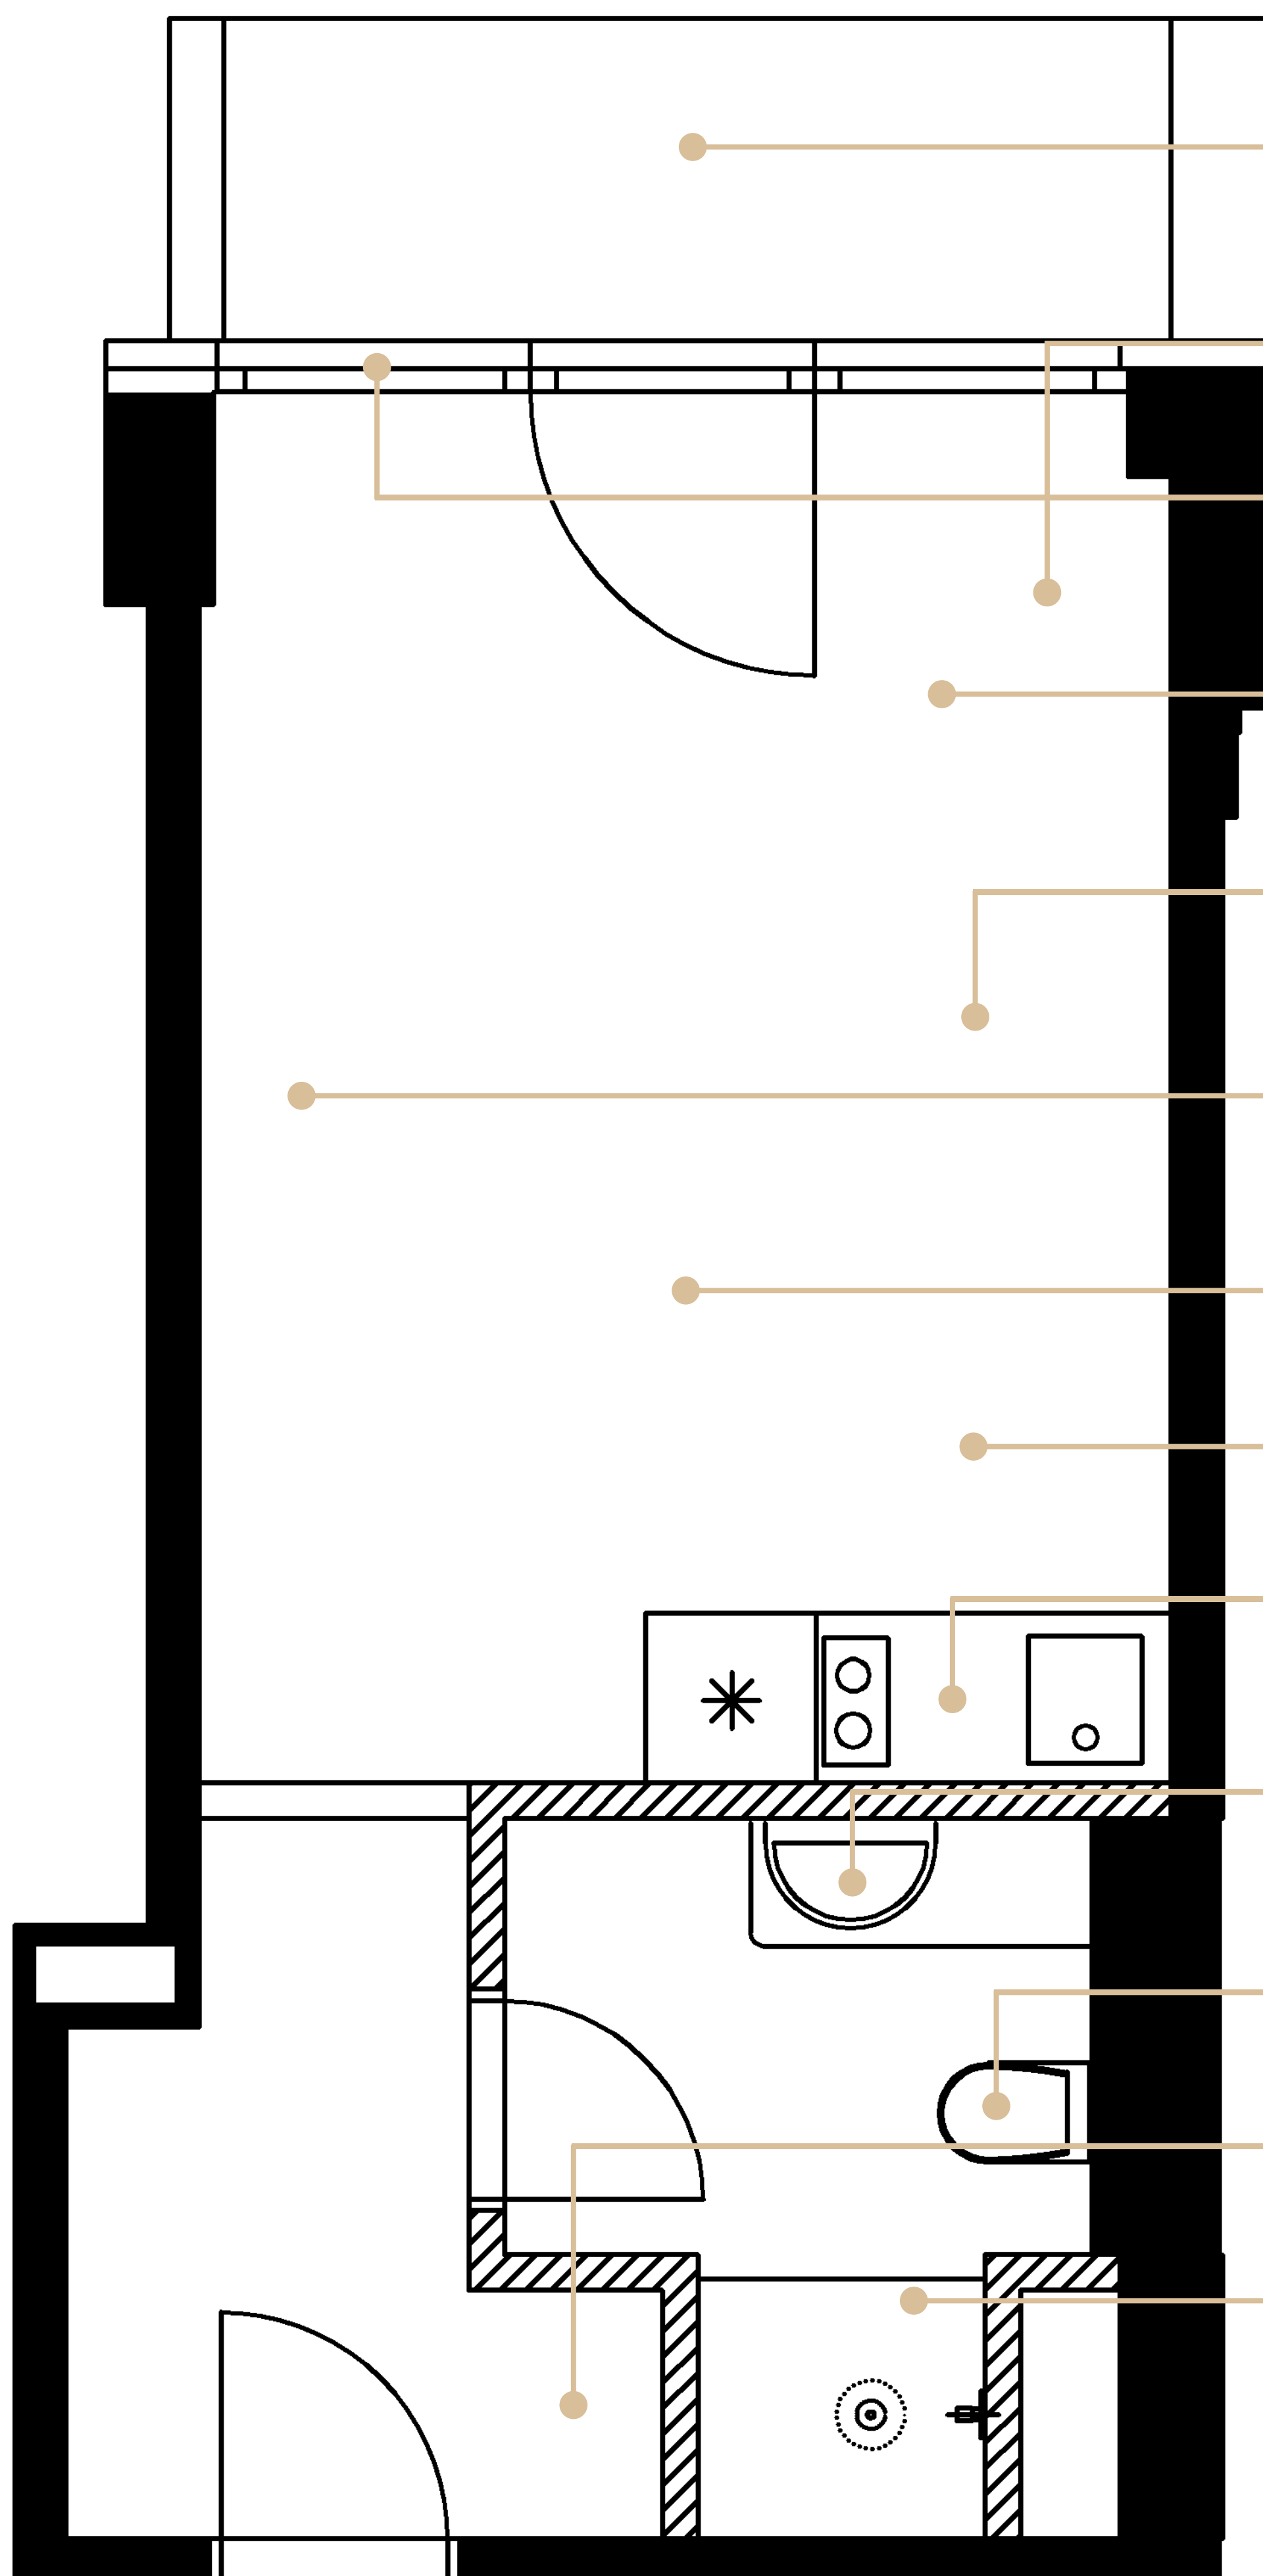

INVESTIČNÍ Apartmán 519

PODLAŽÍ 5

Adresa: Jurkovičova alej 858
763 26 Luhačovice

Kontakt: info@luharesort.cz
+420 603 512 114
www.luharesort.cz

LODŽIE

Ambientní osvětlení zabudované v zábradlí, možnost využití zásuvky na balkóně.

TOPENÍ

Byt je vybaven designovým topením.

OKNA

Prosklená stěna opticky zvětšuje pokoj a vytváří tak příjemnou atmosféru v bytě. Okna lze zakrýt závěsem.

PODLAHA

Podlaha v dekoru dřeva, která prochází celým bytem a navozuje příjemnou domácí atmosféru.

POSTEL

Pohodlná postel s prvotřídní matrací a čelem. Součástí postele je i noční stolek.

TV a Wi-Fi

Televize uchycená na stěně. Součástí každého bytu je samostatná Wi-Fi.

CENTRÁLNÍ OSVĚTLENÍ

Závěsný lustr, obložení stropu v dekoru dřeva.

POSEZENÍ

Designový nábytek, stůl a dvě židle.

KUCHYNĚ

Plně vybavená kuchyně včetně elektroniky. Trouba, lednice, varná deska, dřez, baterie, osvětlená plocha, úložný prostor.

UMYVADLO

Designová koupelna, osvětlené zrcadlo, umyvadlo v dekoru mramoru.

WC

Geberit, ergonomická mísa, pohodlné sedátko.

VESTAVNÁ SKŘÍŇ

Prostorná skříň na oblečení.

SPRCHOVÝ KOUT

Snížená vanička, litý kámen, skleněná zástěna, tropický déšť.