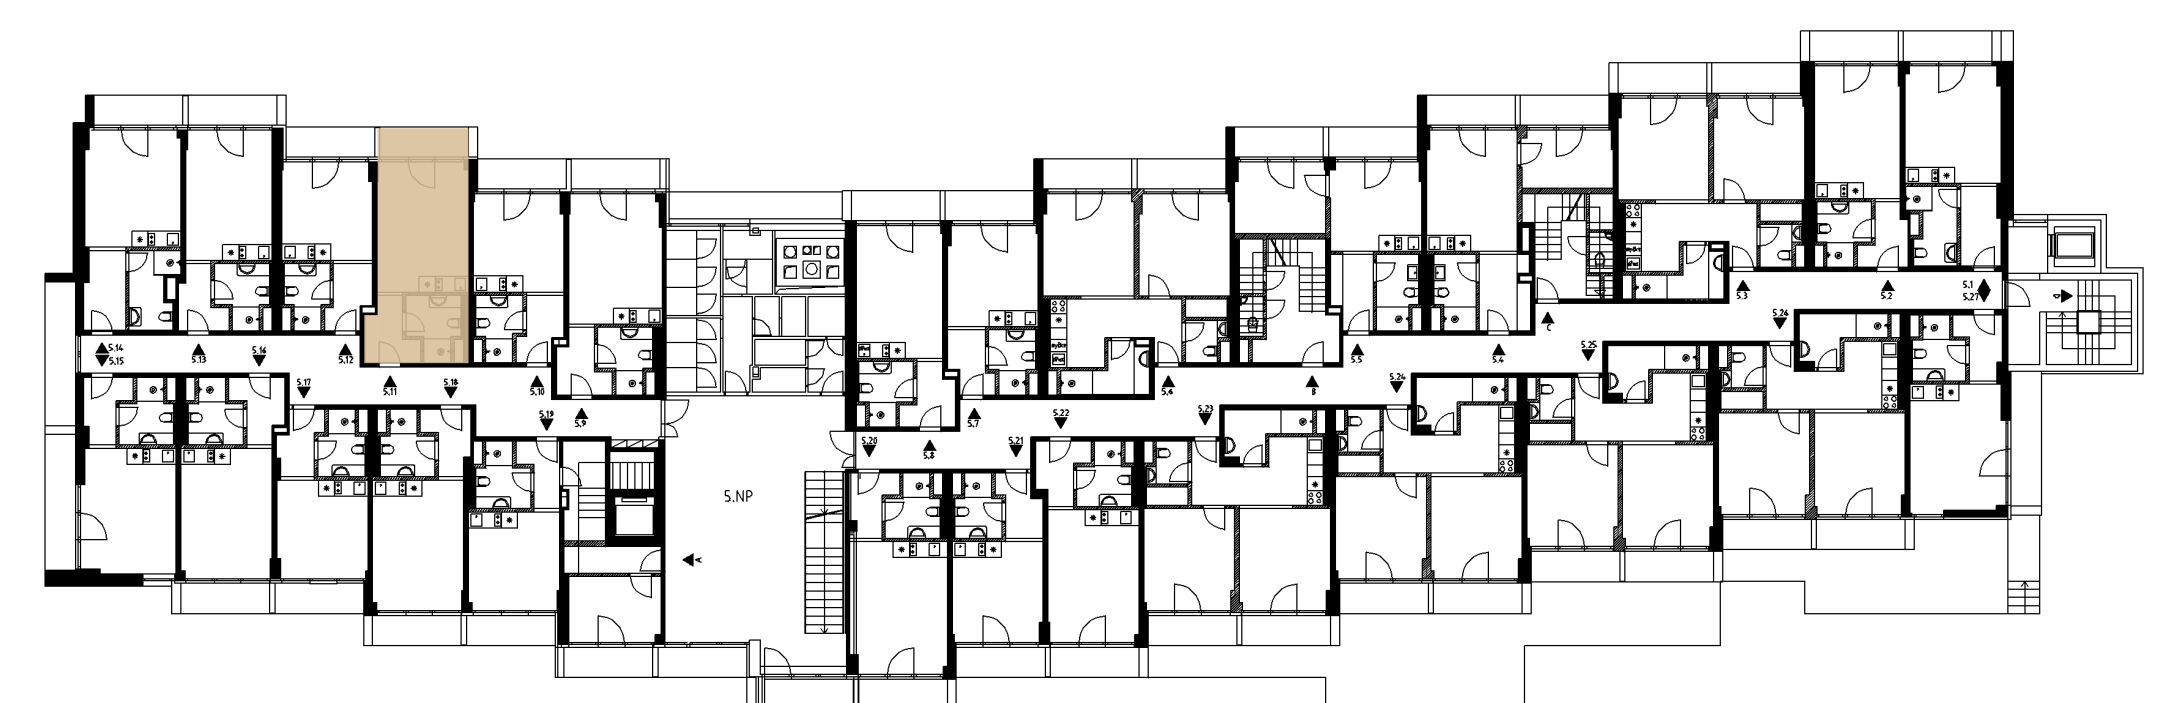

WC

Geberit, ergonomická mísa, pohodlné sedátko.

VESTAVNÁ SKŘÍŇ

Prostorná skříň na oblečení.

SPRCHOVÝ KOUT

Snížená vanička, litý kámen, skleněná zástěna, tropický déšť.

MOŽNOST PŘIPOJENÍ KLIMATIZACE

INVESTIČNÍ BYT
519

PODLAŽÍ
5

PLOCHA CELKEM
28,98 m²

OBYTNÝ PROSTOR
16,75 m²

CHODBA
3,92 m²

KOUPELNA
4,18 m²

LODŽIE
4,16 m²

Luha Resort je projekt investičních apartmánů v Luhačovicích a šance pořídit si svůj kousek klidu uprostřed nádherného lázeňského města.