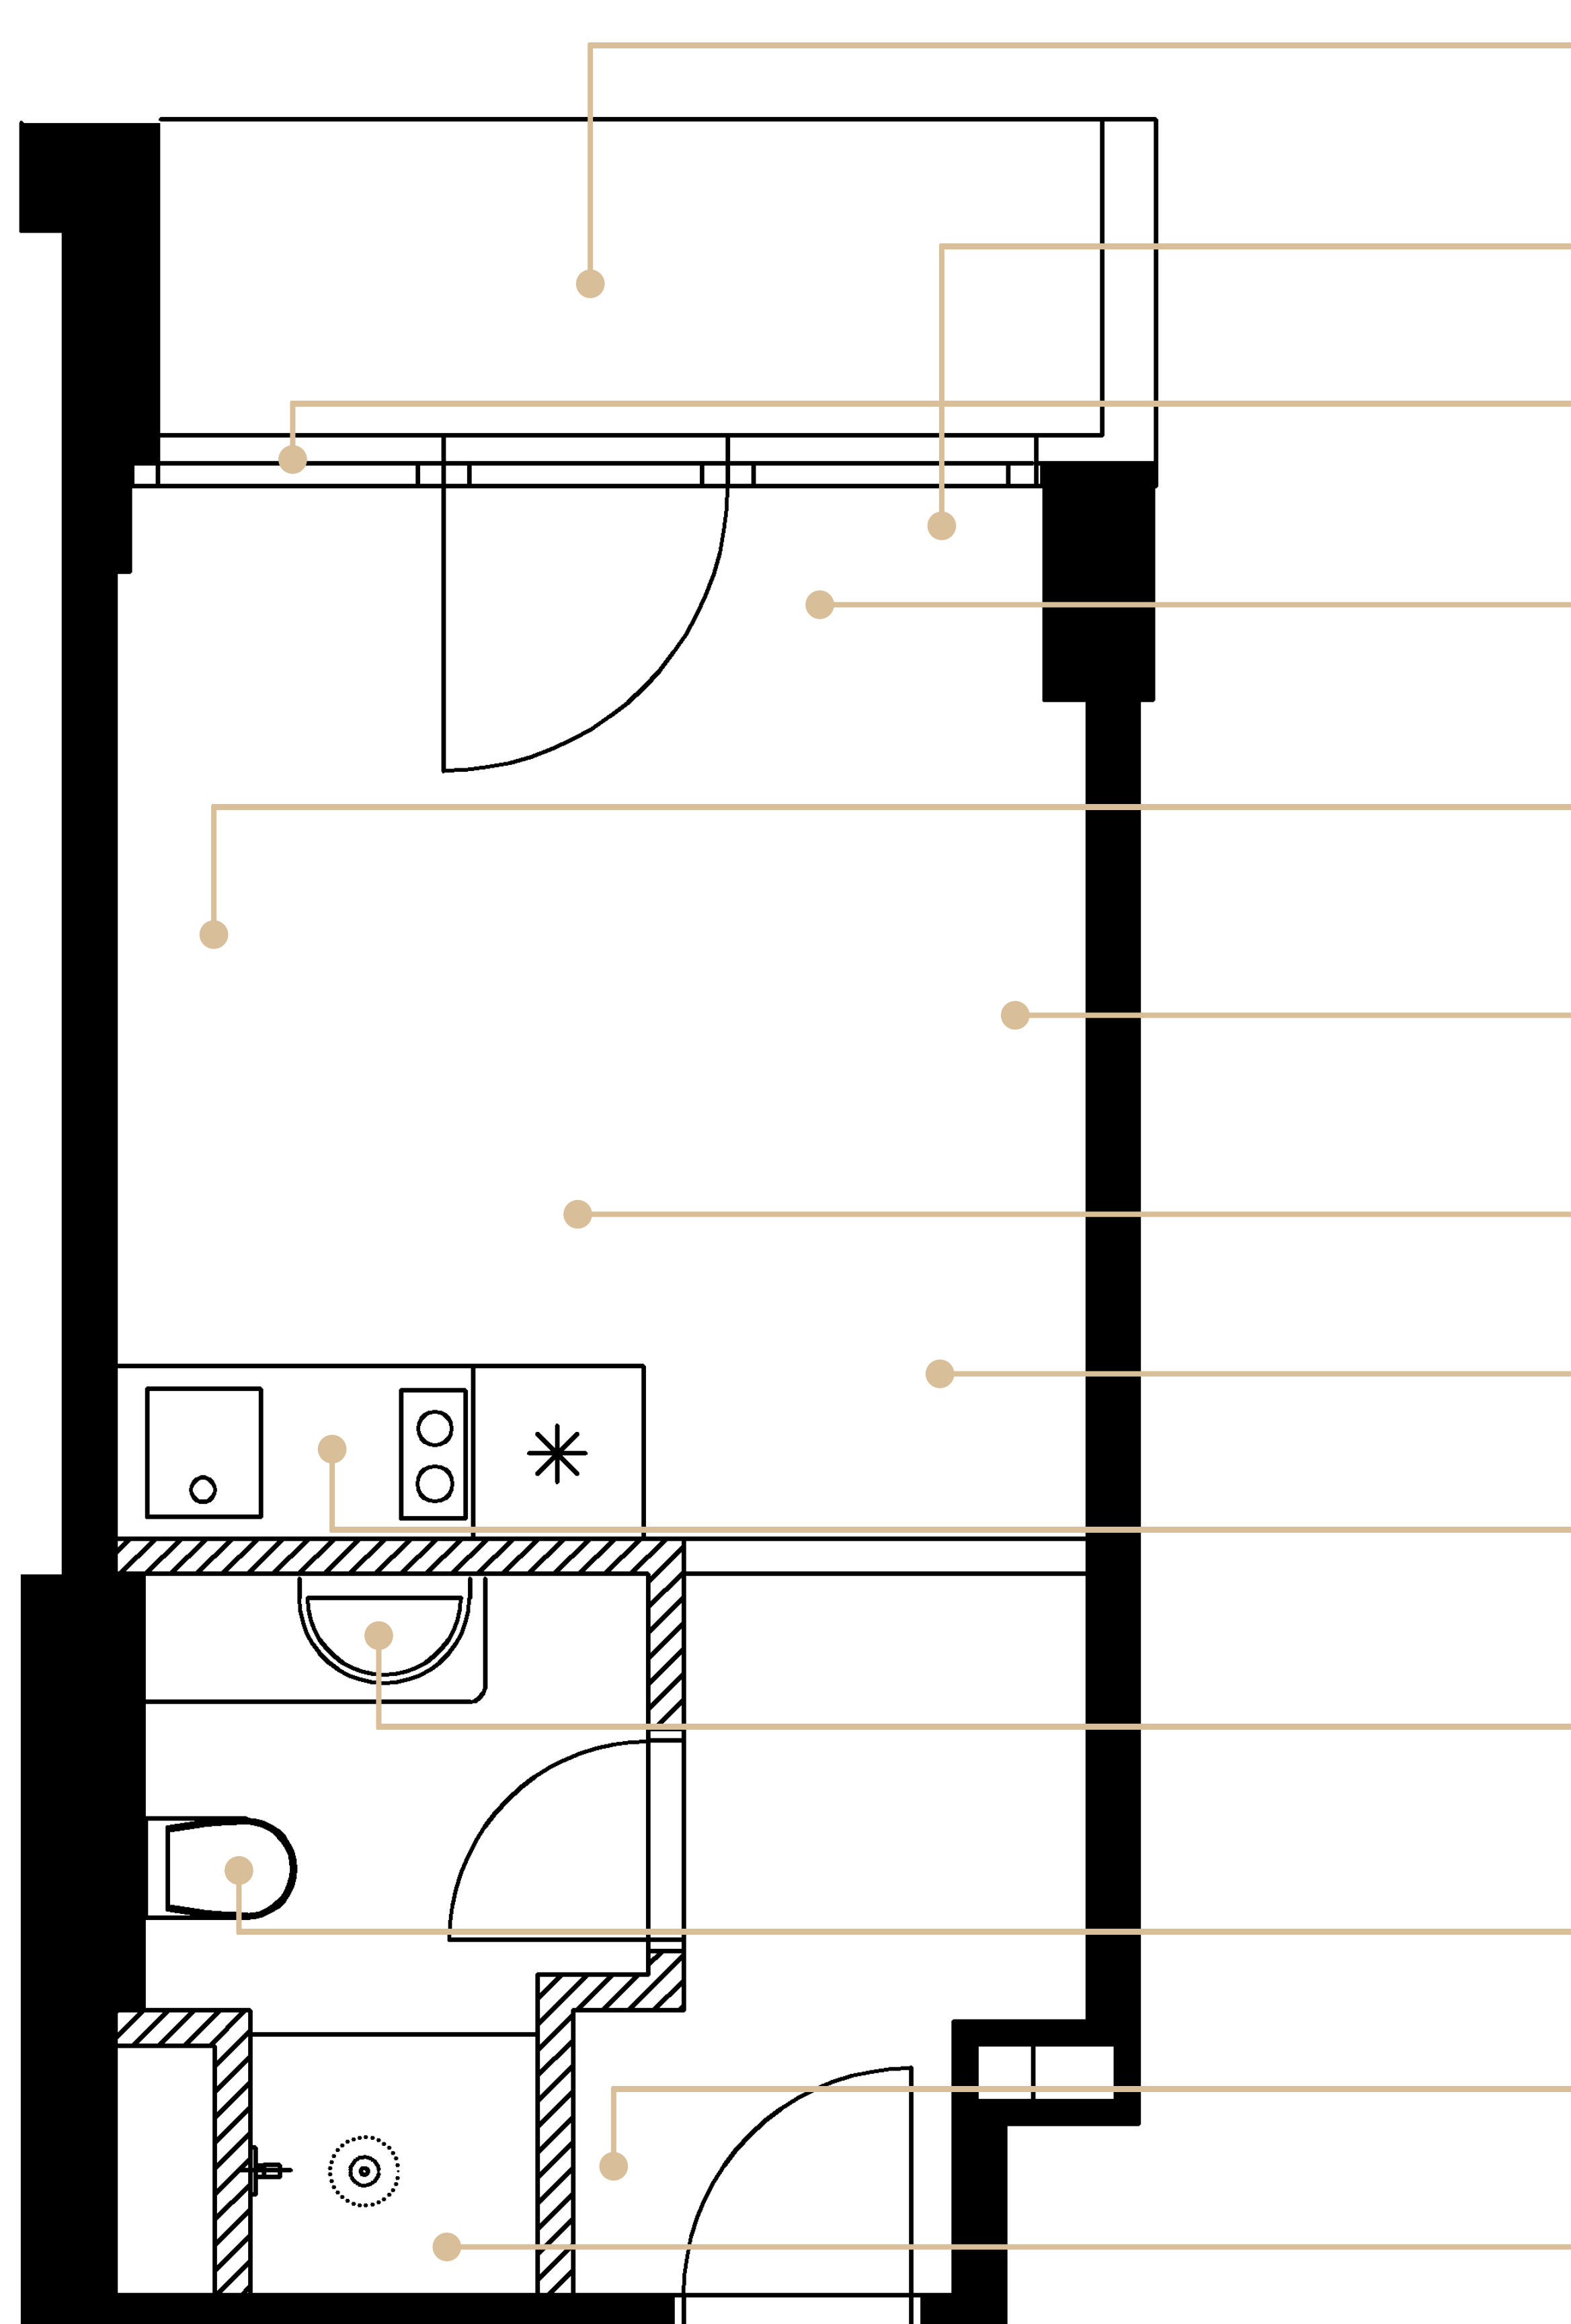

INVESTIČNÍ Apartmán 518

PODLAŽÍ 5

Adresa: Jurkovičova alej 858
763 26 Luhačovice

Kontakt: info@luharesort.cz
+420 603 512 114
www.luharesort.cz

LODŽIE

Ambientní osvětlení zabudované v zábradlí, možnost využití zásuvky na balkóně.

TOPENÍ

Byt je vybaven designovým topením.

OKNA

Prosklená stěna opticky zvětšuje pokoj a vytváří tak příjemnou atmosféru v bytě. Okna lze zakrýt závěsem.

PODLAHA

Podlaha v dekoru dřeva, která prochází celým bytem a navozuje příjemnou domácí atmosféru.

POSTEL

Pohodlná postel s prvotřídní matrací a čelem. Součástí postele je i noční stolek.

TV a Wi-Fi

Televize uchycená na stěně. Součástí každého bytu je samostatná Wi-Fi.

CENTRÁLNÍ OSVĚTLENÍ

Závěsný lustr, obložení stropu v dekoru dřeva.

POSEZENÍ

Designový nábytek, stůl a dvě židle.

KUCHYNĚ

Plně vybavená kuchyně včetně elektroniky. Trouba, lednice, varná deska, dřez, baterie, osvětlená plocha, úložný prostor.

UMYVADLO

Designová koupelna, osvětlené zrcadlo, umyvadlo v dekoru mramoru.

WC

Geberit, ergonomická mísa, pohodlné sedátko.

VESTAVNÁ SKŘÍŇ

Prostorná skříň na oblečení.

SPRCHOVÝ KOUT

Snížená vanička, litý kámen, skleněná zástěna, tropický déšť.

MOŽNOST PŘIPOJENÍ KLIMATIZACE