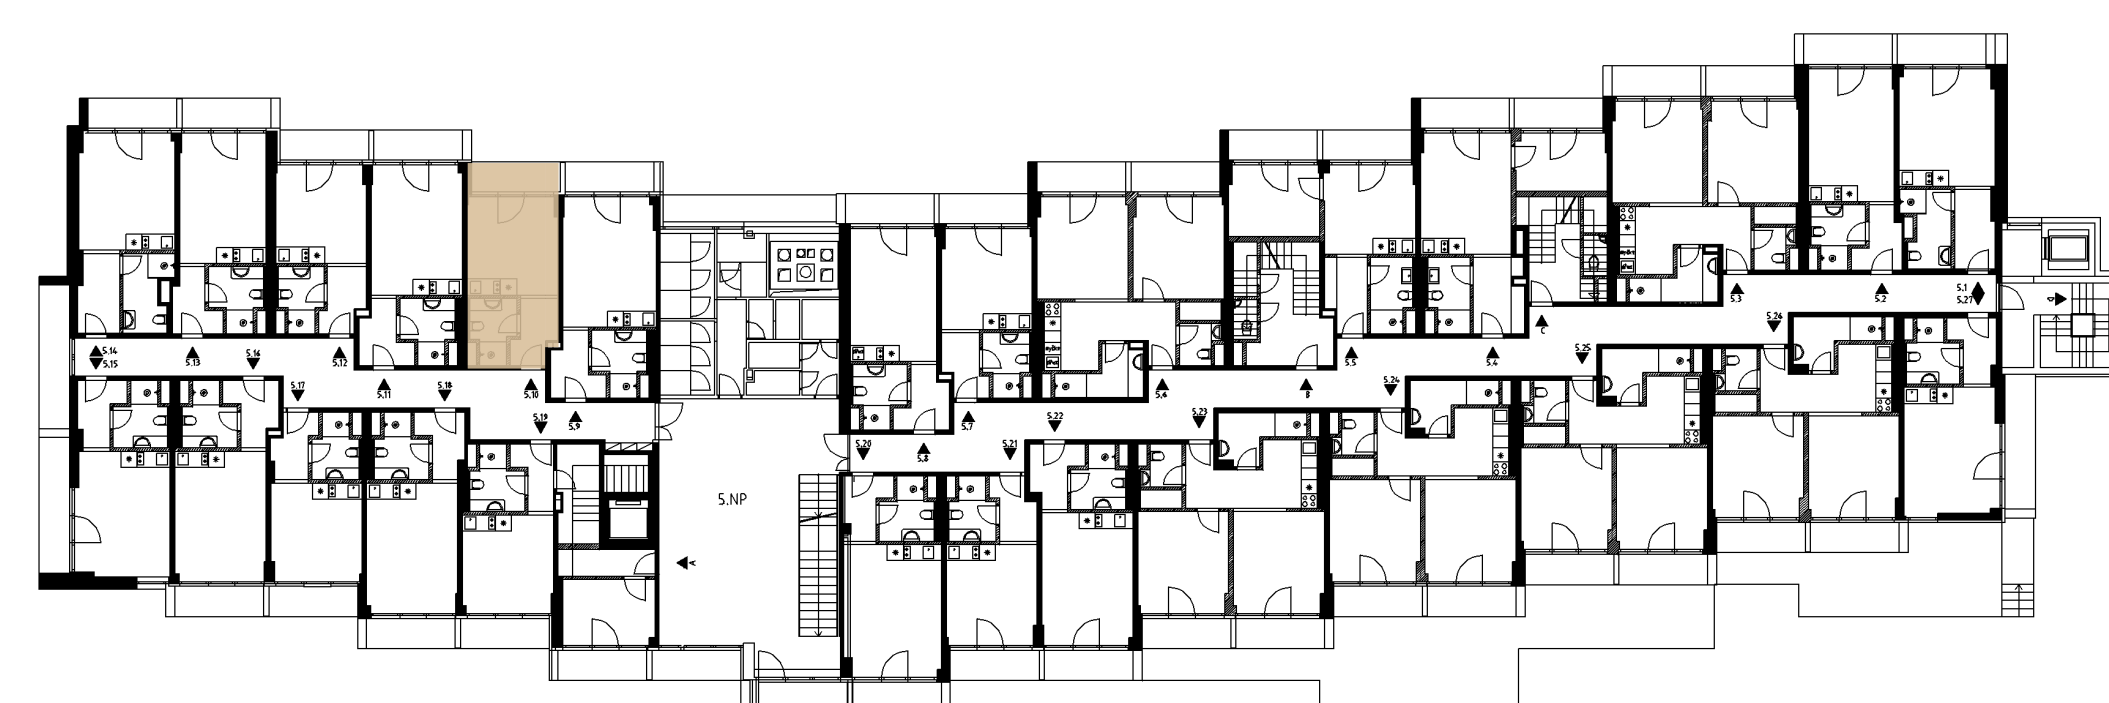

WC

Geberit, ergonomická mísa, pohodlné sedátko.

VESTAVNÁ SKŘÍŇ

Prostorná skříň na oblečení.

SPRCHOVÝ KOUT

Snížená vanička, litý kámen, skleněná zástěna, tropický déšť.

MOŽNOST PŘIPOJENÍ KLIMATIZACE

INVESTIČNÍ BYT
518

PODLAŽÍ
5

PLOCHA CELKEM
24,09 m²

OBYTNÝ PROSTOR
12,56 m²

CHODBA
3,39 m²

KOUPELNA
4,02 m²

LODŽIE
4,12 m²

Luha Resort je projekt investičních apartmánů v Luhačovicích a šance pořídit si svůj kousek klidu uprostřed nádherného lázeňského města.