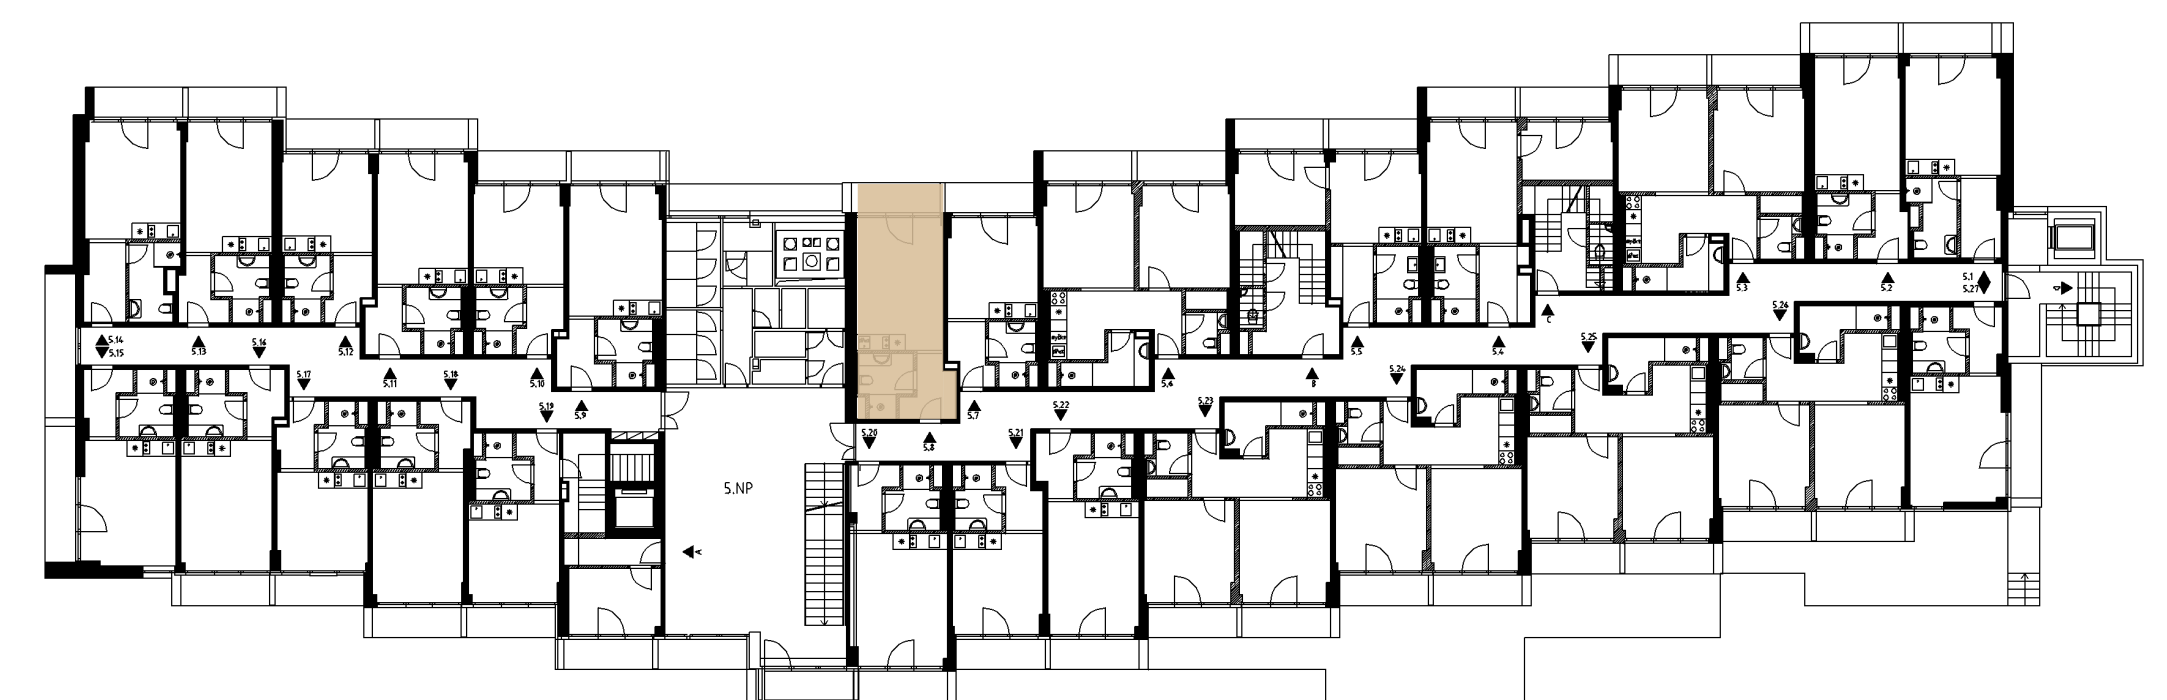

WC

Geberit, ergonomická mísa, pohodlné sedátko.

VESTAVNÁ SKŘÍŇ

Prostorná skříň na oblečení.

SPRCHOVÝ KOUT

Snížená vanička, litý kámen, skleněná zástěna, tropický déšť.

MOŽNOST PŘIPOJENÍ KLIMATIZACE

INVESTIČNÍ BYT
516

PODLAŽÍ
5

PLOCHA CELKEM
28,35 m²

OBYTNÝ PROSTOR
16,26 m²

CHODBA
3,76 m²

KOUPELNA
4,18 m²

LODŽIE
4,15 m²

Luha Resort je projekt investičních apartmánů v Luhačovicích a šance pořídit si svůj kousek klidu uprostřed nádherného lázeňského města.