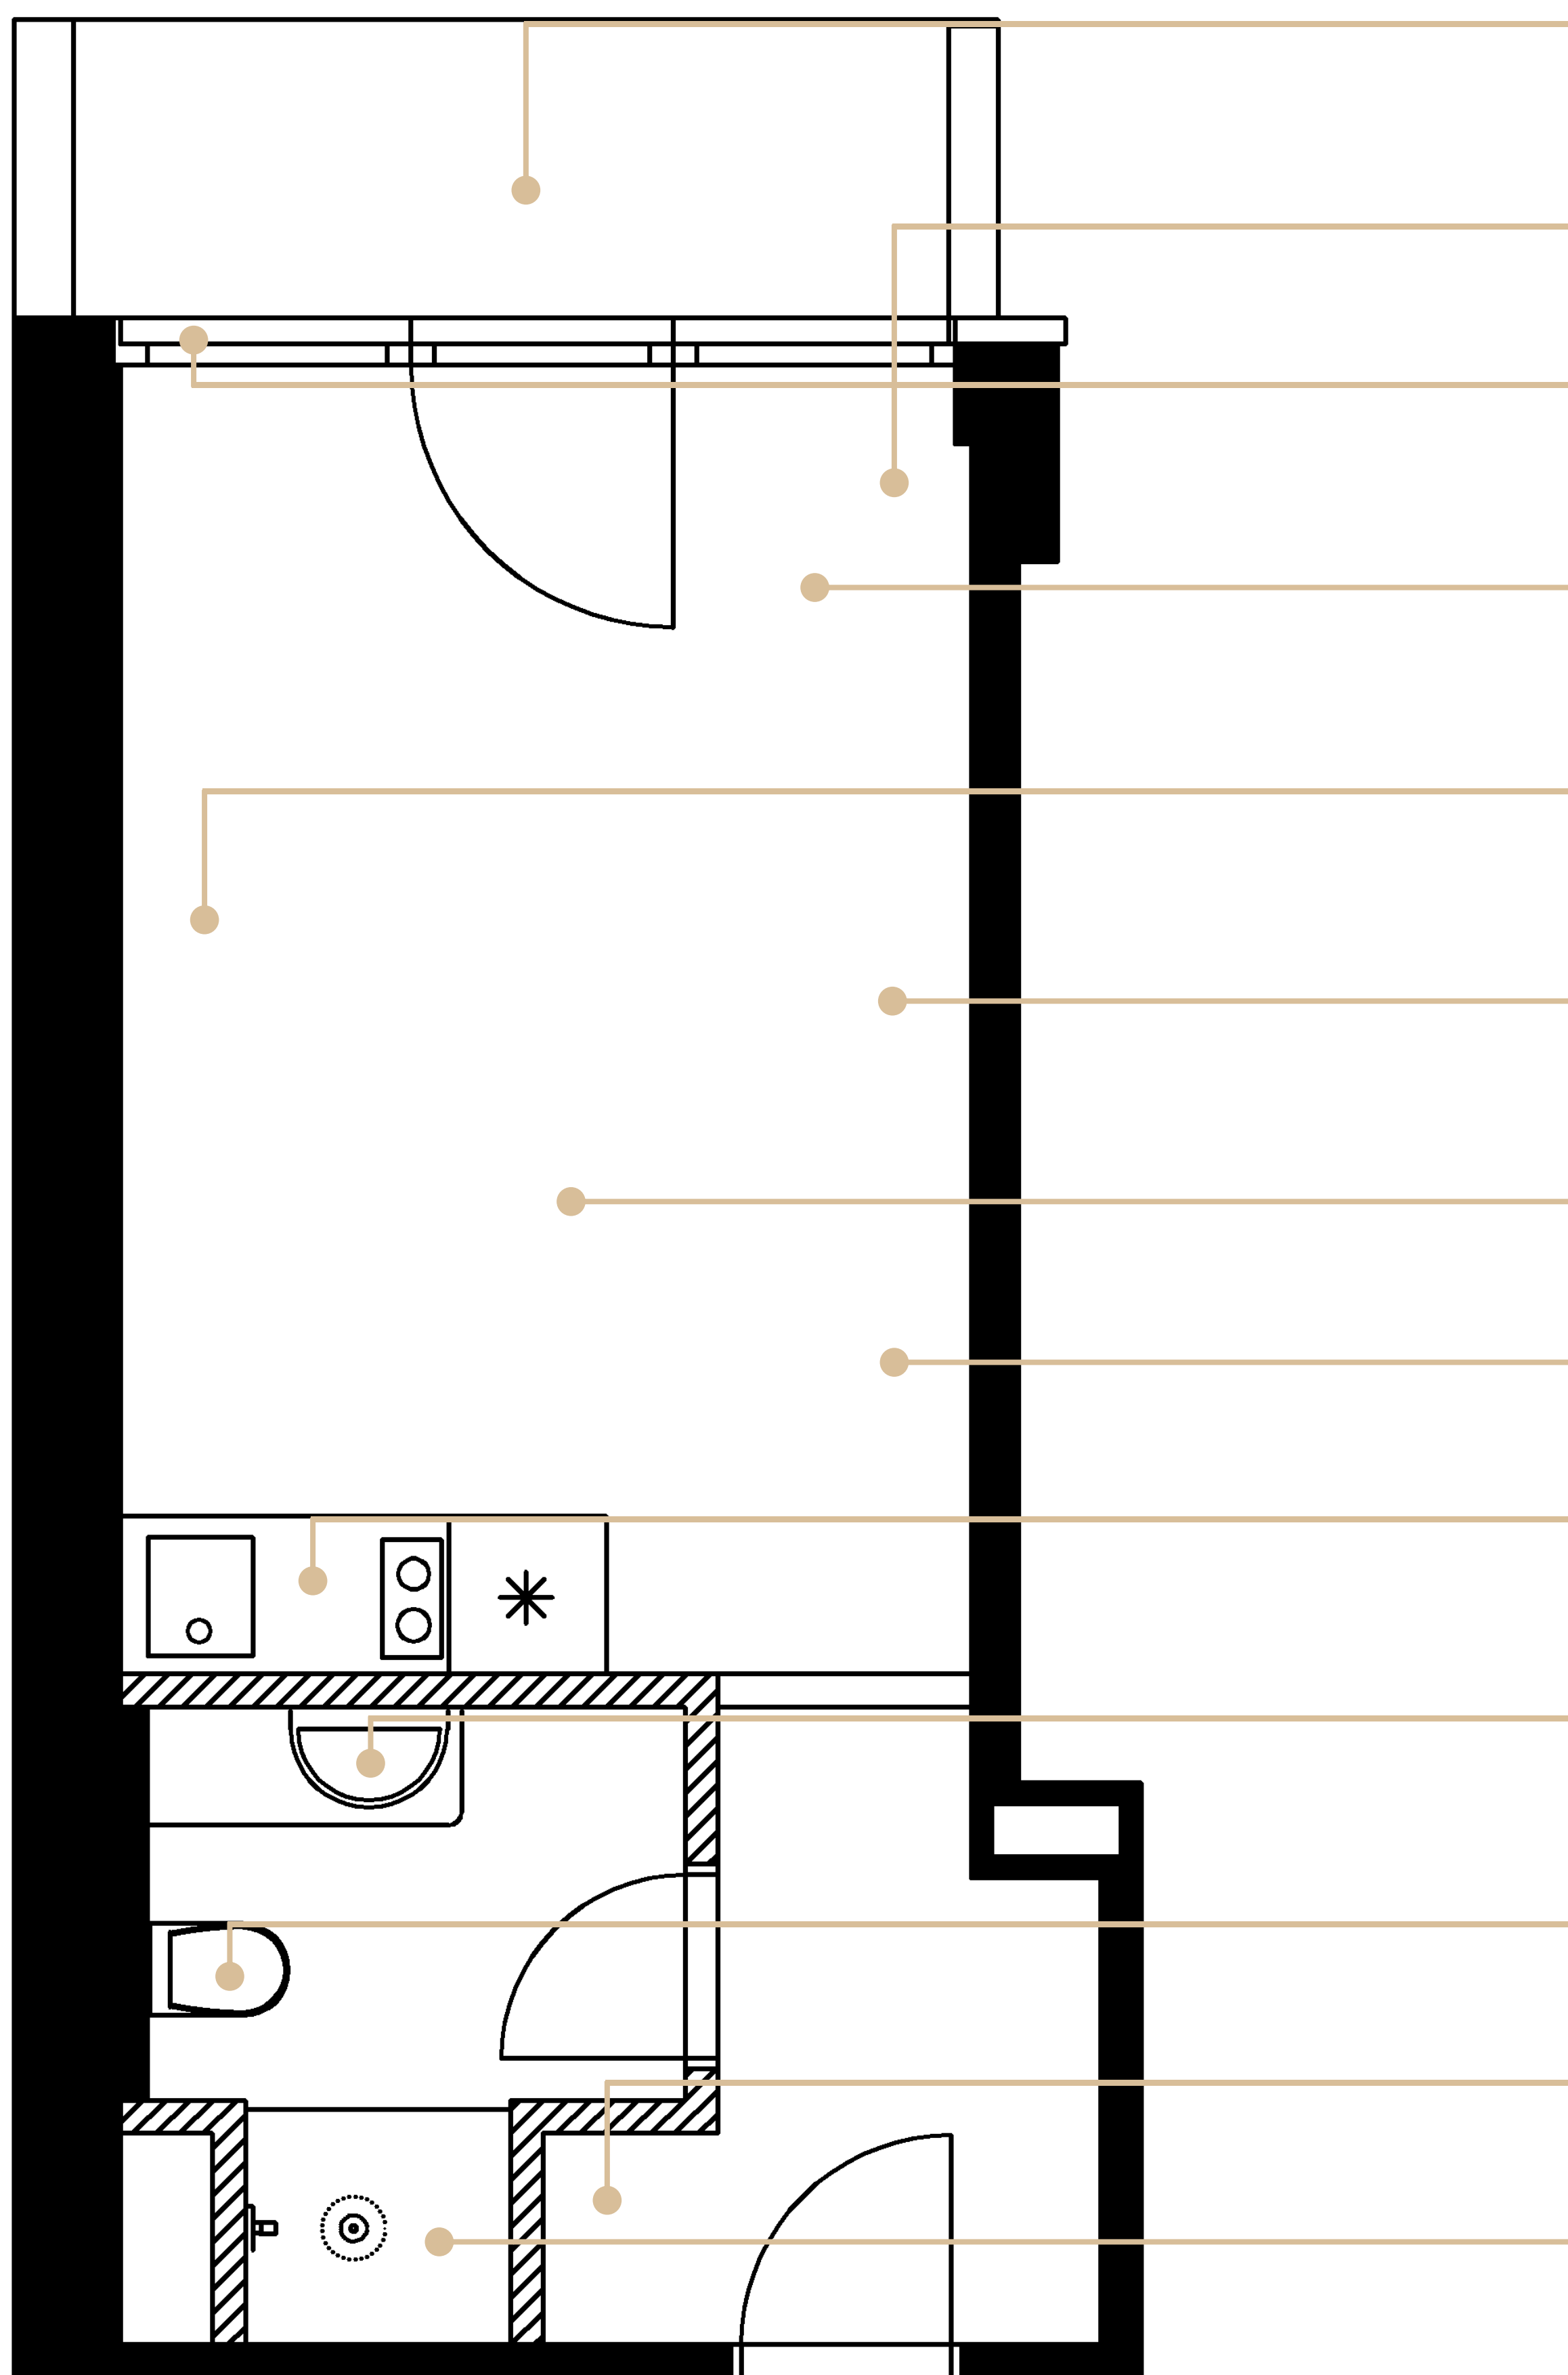

INVESTIČNÍ Apartmán 516

PODLAŽÍ 5

Adresa: Jurkovičova alej 858
763 26 Luhačovice

Kontakt: info@luharesort.cz
+420 603 512 114
www.luharesort.cz

LODŽIE

Ambientní osvětlení zabudované v zábradlí, možnost využití zásuvky na balkóně.

TOPENÍ

Byt je vybaven designovým topením.

OKNA

Prosklená stěna opticky zvětšuje pokoj a vytváří tak příjemnou atmosféru v bytě. Okna lze zakrýt závěsem.

PODLAHA

Podlaha v dekoru dřeva, která prochází celým bytem a navozuje příjemnou domácí atmosféru.

POSTEL

Pohodlná postel s prvotřídní matrací a čelem. Součástí postele je i noční stolek.

TV a Wi-Fi

Televize uchycená na stěně. Součástí každého bytu je samostatná Wi-Fi.

CENTRÁLNÍ OSVĚTLENÍ

Závěsný lustr, obložení stropu v dekoru dřeva.

POSEZENÍ

Designový nábytek, stůl a dvě židle.

KUCHYNĚ

Plně vybavená kuchyně včetně elektroniky. Trouba, lednice, varná deska, dřez, baterie, osvětlená plocha, úložný prostor.

UMYVADLO

Designová koupelna, osvětlené zrcadlo, umyvadlo v dekoru mramoru.

WC

Geberit, ergonomická mísa, pohodlné sedátko.

VESTAVNÁ SKŘÍŇ

Prostorná skříň na oblečení.

SPRCHOVÝ KOUT

Snížená vanička, litý kámen, skleněná zástěna, tropický déšť.

MOŽNOST PŘIPOJENÍ KLIMATIZACE