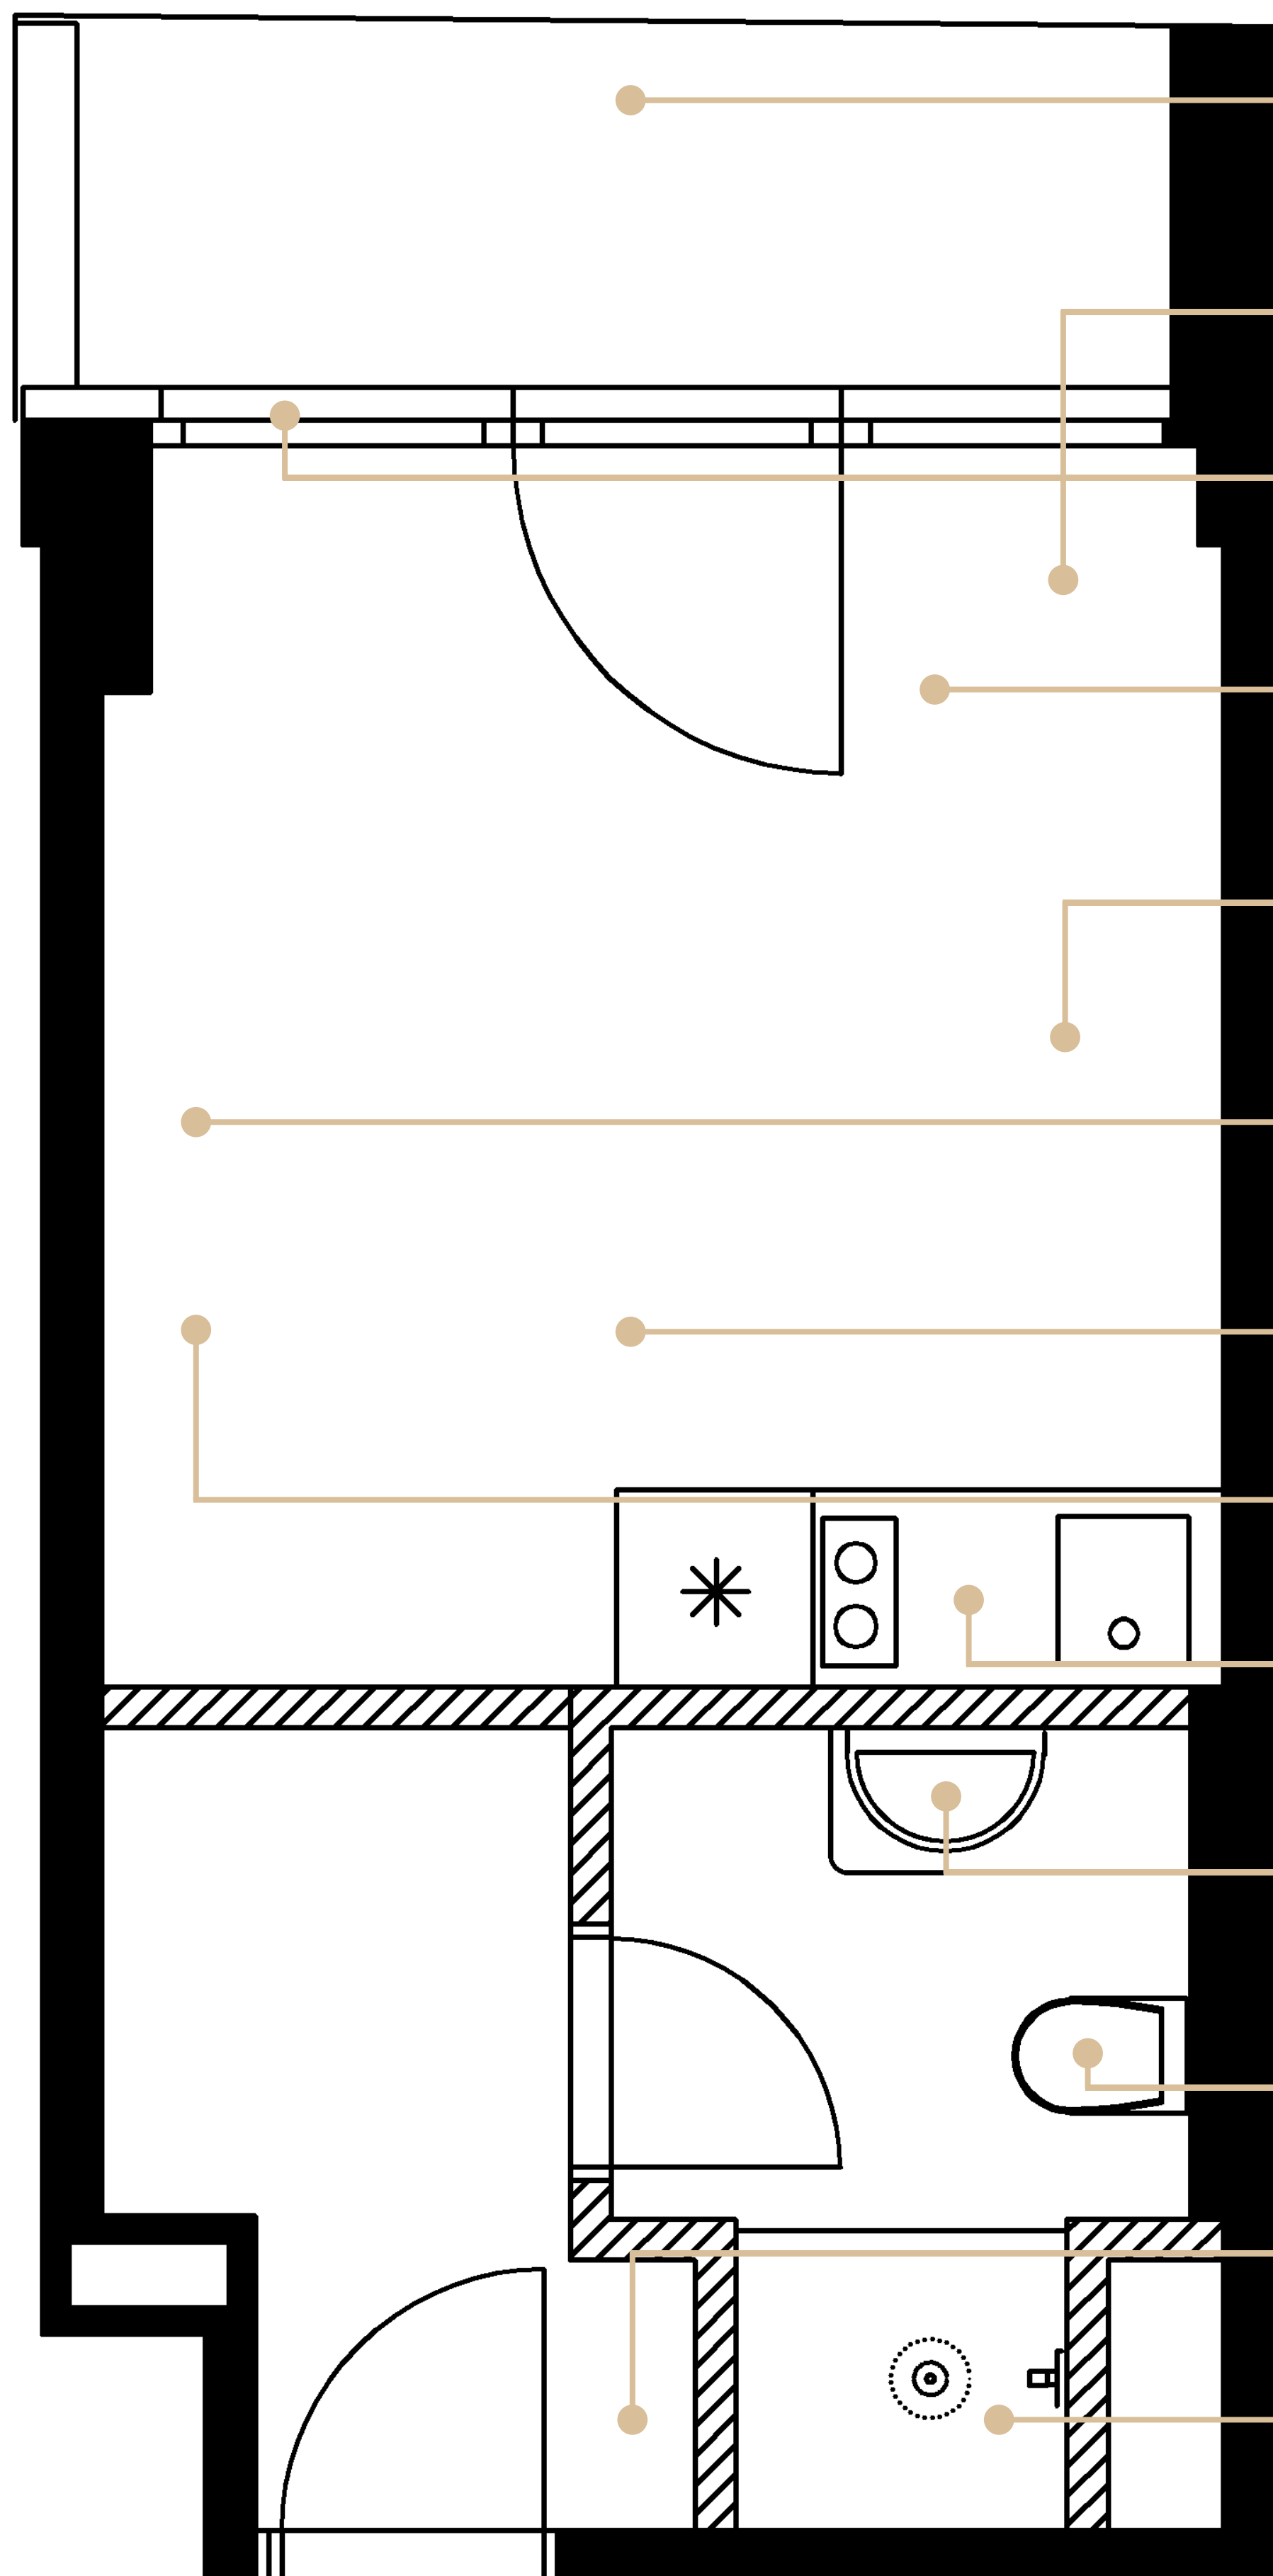

INVESTIČNÍ Apartmán 515

PODLAŽÍ 5

Adresa: Jurkovičova alej 858
763 26 Luhačovice

Kontakt: info@luharesort.cz
+420 603 512 114
www.luharesort.cz

LODŽIE

Ambientní osvětlení zabudované v zábradlí, možnost využití zásuvky na balkóně.

TOPENÍ

Byt je vybaven designovým topením.

OKNA

Prosklená stěna opticky zvětšuje pokoj a vytváří tak příjemnou atmosféru v bytě. Okna lze zakrýt závěsem.

PODLAHA

Podlaha v dekoru dřeva, která prochází celým bytem a navozuje příjemnou domácí atmosféru.

POSTEL

Pohodlná postel s prvotřídní matrací a čelem. Součástí postele je i noční stolek.

TV a Wi-Fi

Televize uchycená na stěně. Součástí každého bytu je samostatná Wi-Fi.

CENTRÁLNÍ OSVĚTLENÍ

Závěsný lustr, obložení stropu v dekoru dřeva.

POSEZENÍ

Designový nábytek, stůl a dvě židle.

KUCHYNĚ

Plně vybavená kuchyně včetně elektroniky. Trouba, lednice, varná deska, dřez, baterie, osvětlená plocha, úložný prostor.

UMYVADLO

Designová koupelna, osvětlené zrcadlo, umyvadlo v dekoru mramoru.

WC

Geberit, ergonomická mísa, pohodlné sedátko.

VESTAVNÁ SKŘÍŇ

Prostorná skříň na oblečení.

SPRCHOVÝ KOUT

Snížená vanička, litý kámen, skleněná zástěna, tropický déšť.