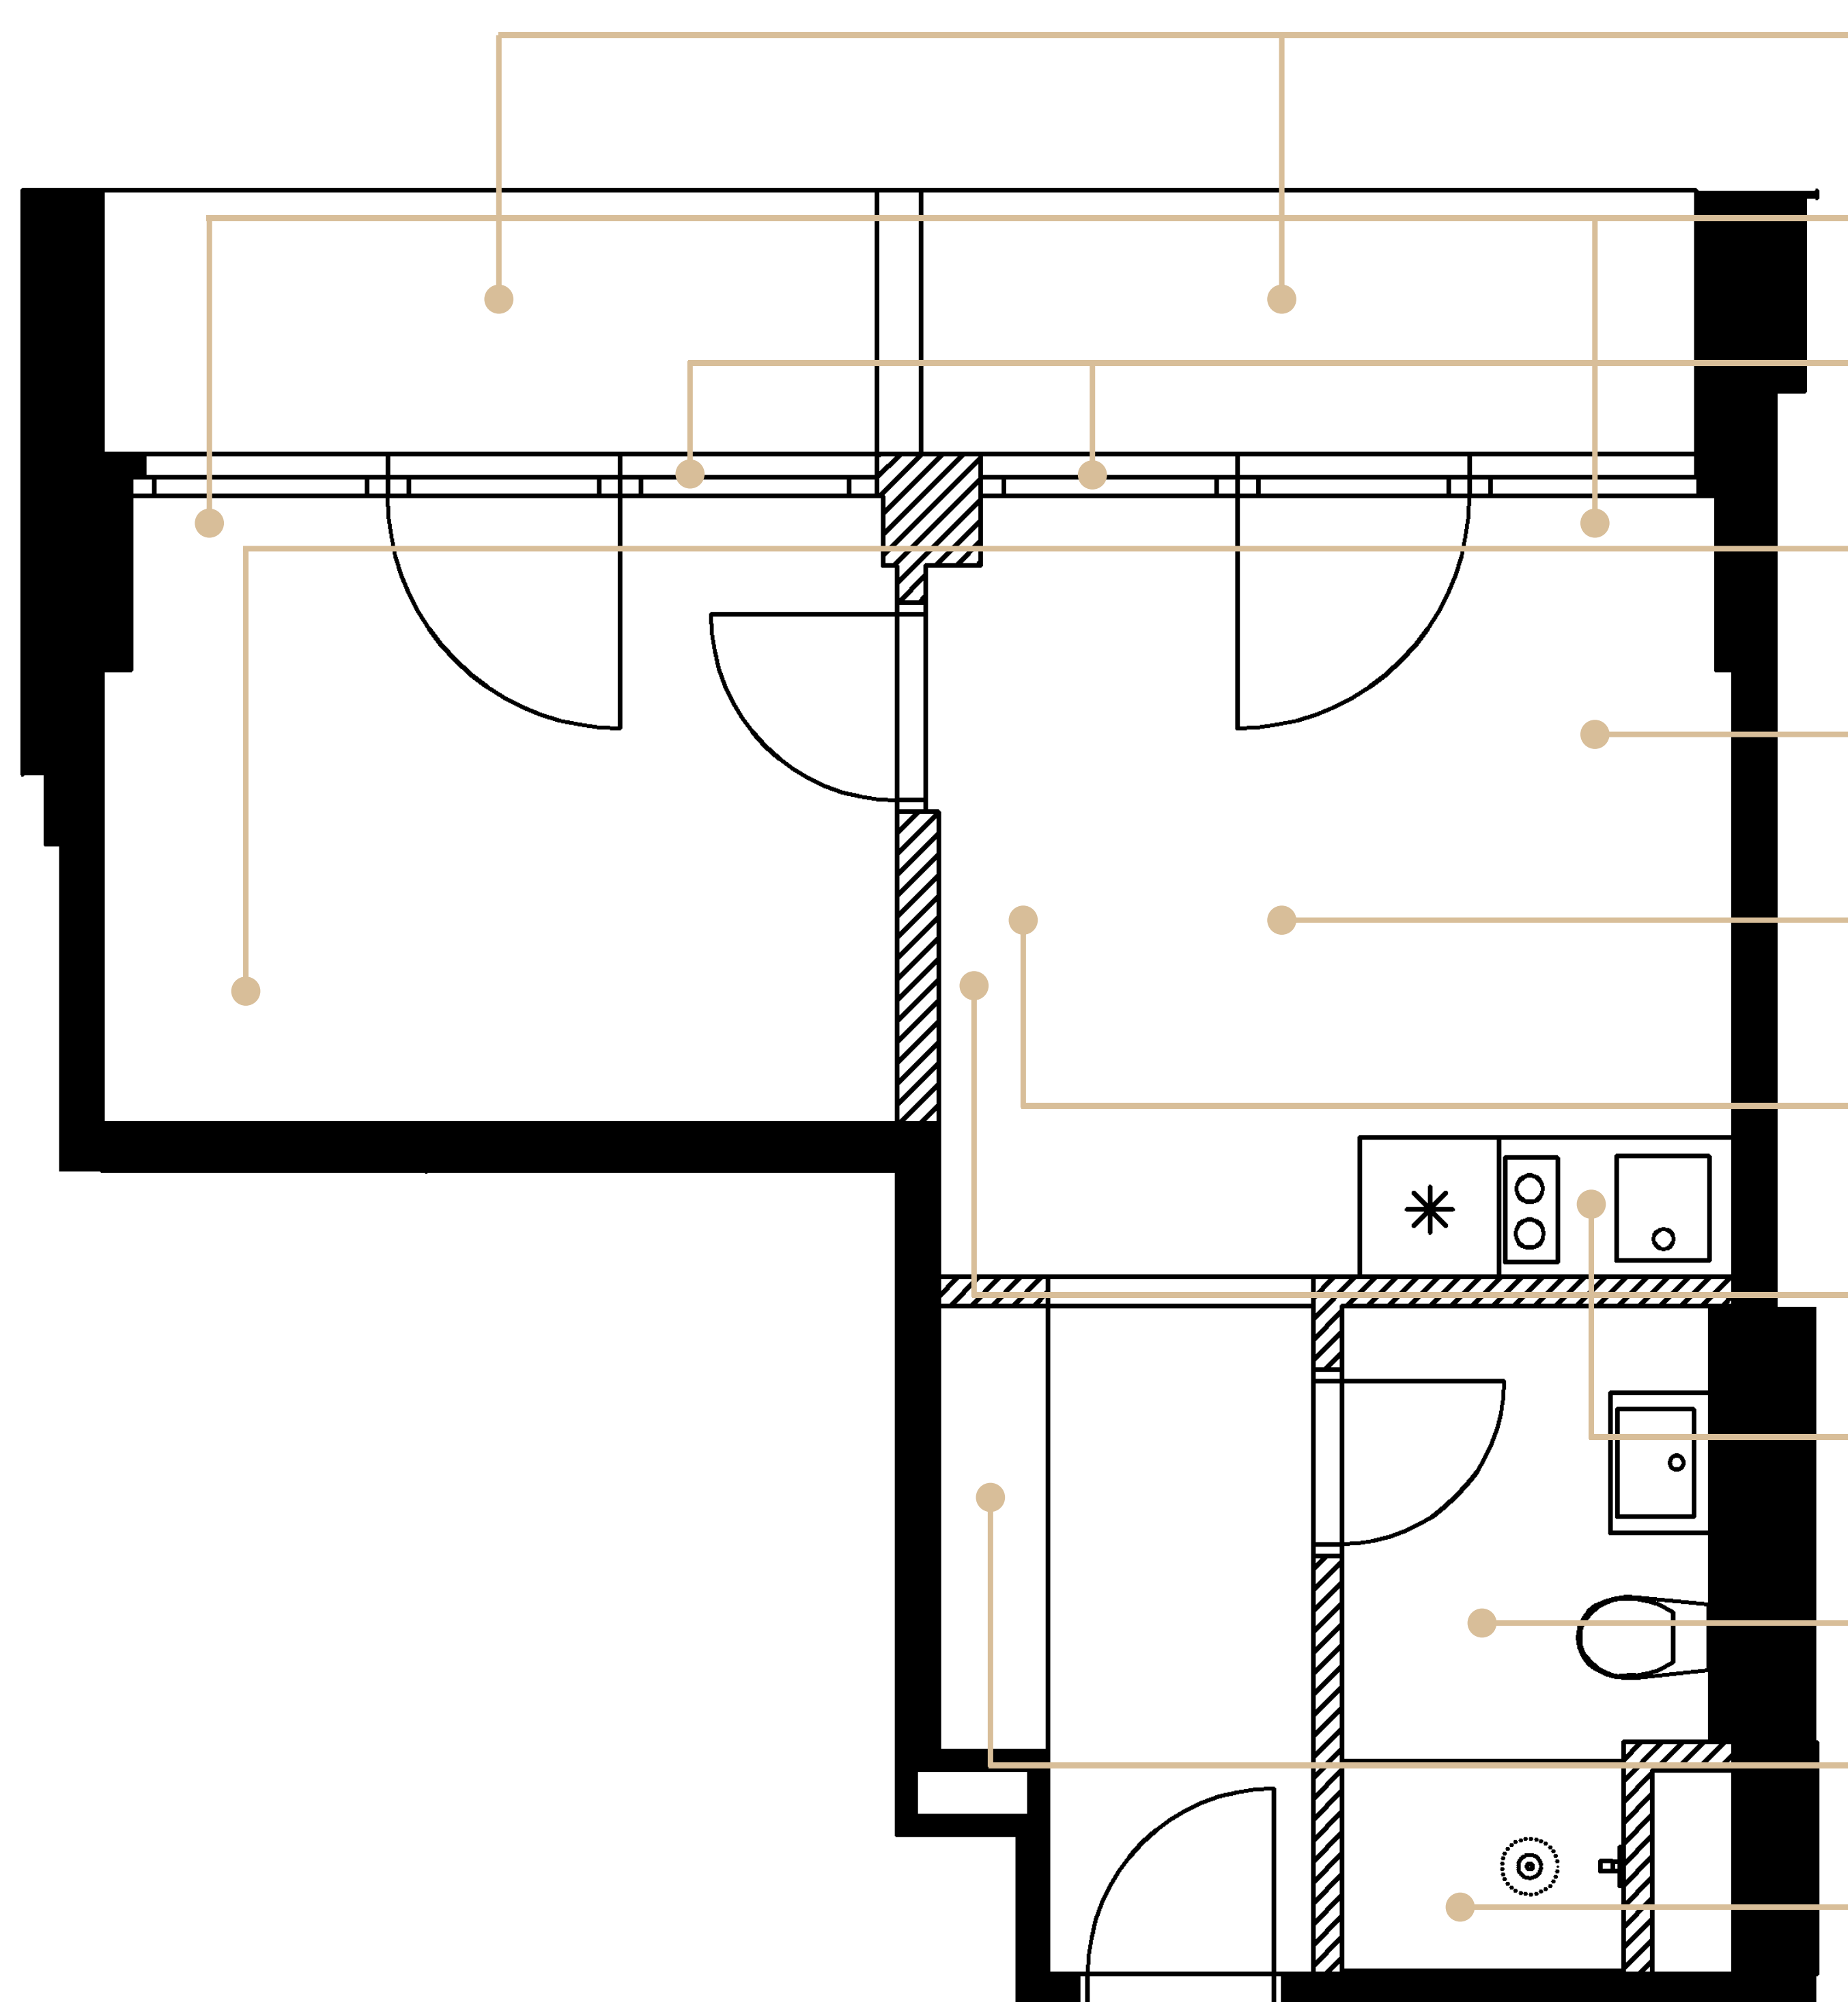

INVESTIČNÍ Apartmán 513

PODLAŽÍ 5

Adresa: Jurkovičova alej 858
763 26 Luhačovice

Kontakt: info@luharesort.cz
+420 603 512 114
www.luharesort.cz

LODŽIE

Ambientní osvětlení zabudované v zábradlí, možnost využití zásuvky na balkóně.

TOPENÍ

Byt je vybaven designovým topením.

OKNA

Proskená stěna opticky zvětšuje pokoj a vytváří tak příjemnou atmosféru v bytě. Okna lze zakrýt závěsem.

ROZKLÁDACÍ POSTEL

Pohodlná postel s prvotřídní matrací a čelem. Součástí postele je i noční stolek.

SEDACÍ SOUPRAVA

Pohodlná rozkládací pohovka. Po rozložení se vytvoří další dvě lůžka.

PODLAHA

Podlaha v dekoru dřeva, která prochází celým bytem a navozuje příjemnou domácí atmosféru.

TV a Wi-Fi

Televize uchycená na stěně. Součástí každého bytu je samostatná Wi-Fi.

TV SESTAVA NÁBYTEK

Sestava skříní na stěně.

KUCHYNĚ

Plně vybavená kuchyně včetně elektroniky. Trouba, lednice, varná deska, dřez, baterie, osvětlená plocha, úložný prostor.

WC S UMYVADLEM

Geberit, ergonomická mísa, pohodlné sedátko, umyvadlo s baterií.

VESTAVNÁ SKŘÍŇ

Prostorná skříň na oblečení.

SPRCHOVÝ KOUT

Snížená vanička, litý kámen, skleněná zástěna, tropický déšť.

CENTRÁLNÍ OSVĚTLENÍ

Závěsný lustr, obložení stropu v dekoru dřeva.