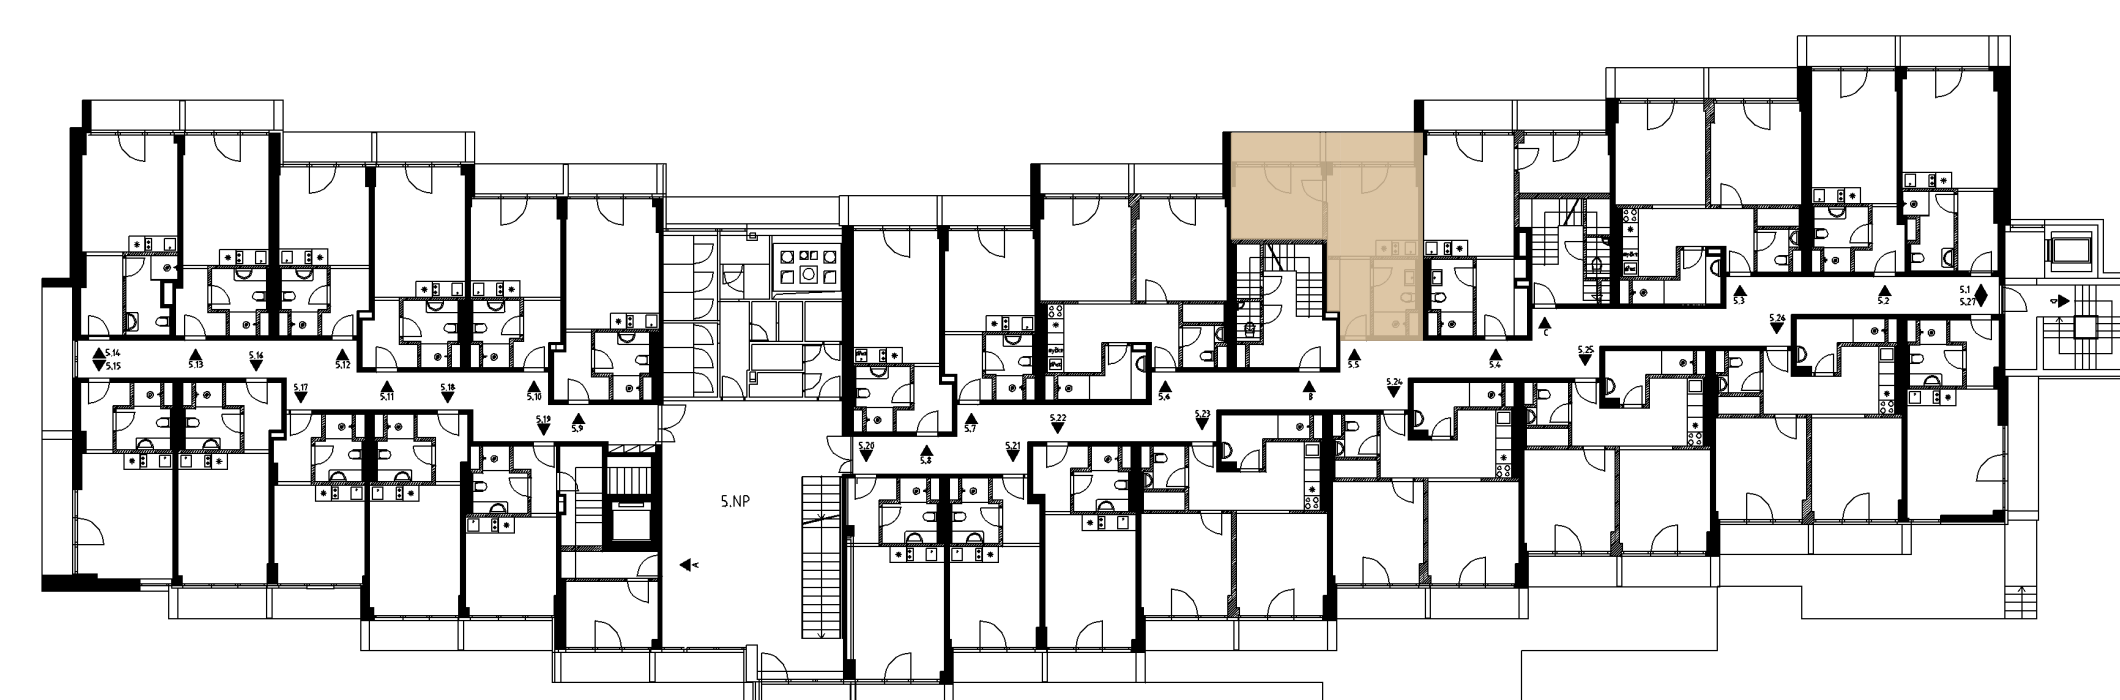

VESTAVNÁ SKŘÍŇ

Prostorná skříň na oblečení.

SPRCHOVÝ KOUT

Snížená vanička, litý kámen, skleněná zástěna, tropický déšť.

CENTRÁLNÍ OSVĚTLENÍ

Závěsný lustr, obložení stropu v dekoru dřeva.

INVESTIČNÍ BYT	PODLAŽÍ	PLOCHA CELKEM	OBYTNÝ PROSTOR
513	5	37,30 m ²	11,37 m ²
CHODBA	KOUPELNA	LOŽNICE	LODŽIE
4,32 m ²	4,32 m ²	9,14 m ²	8,14 m ²