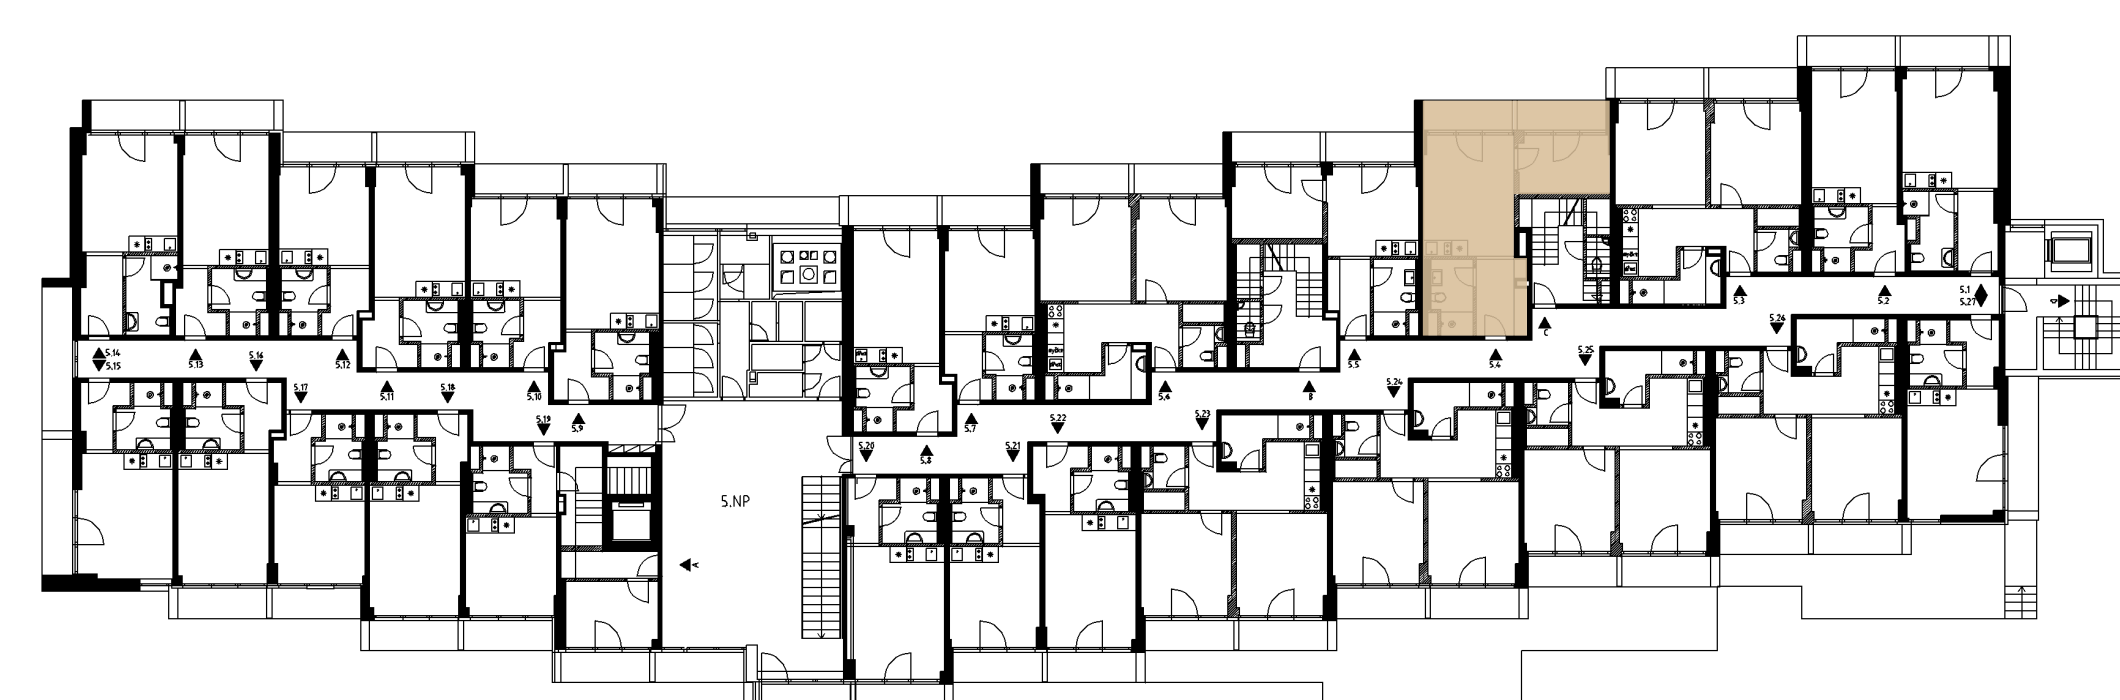

VESTAVNÁ SKŘÍŇ

Prostorná skříně na oblečení.

WC S UMYVADLEM

Geberit, ergonomická mísa, pohodlné sedátko, umyvadlo s baterií.

SPRCHOVÝ KOUT

Snížená vanička, litý kámen, skleněná zástěna, tropický déšť.

CENTRÁLNÍ OSVĚTLENÍ

Závěsný lustr, obložení stropu v dekoru dřeva.

INVESTIČNÍ BYT	PODLAŽÍ	PLOCHA CELKEM	OBYTNÝ PROSTOR
512	5	41,51 m ²	16,16 m ²
CHODBA	KOUPELNA	LOŽNICE	LODŽIE
5,46 m ²	4,31 m ²	7,40 m ²	8,18 m ²

Luha Resort je projekt investičních apartmánů v Luhačovicích a šance pořídit si svůj kousek klidu uprostřed nádherného lázeňského města.