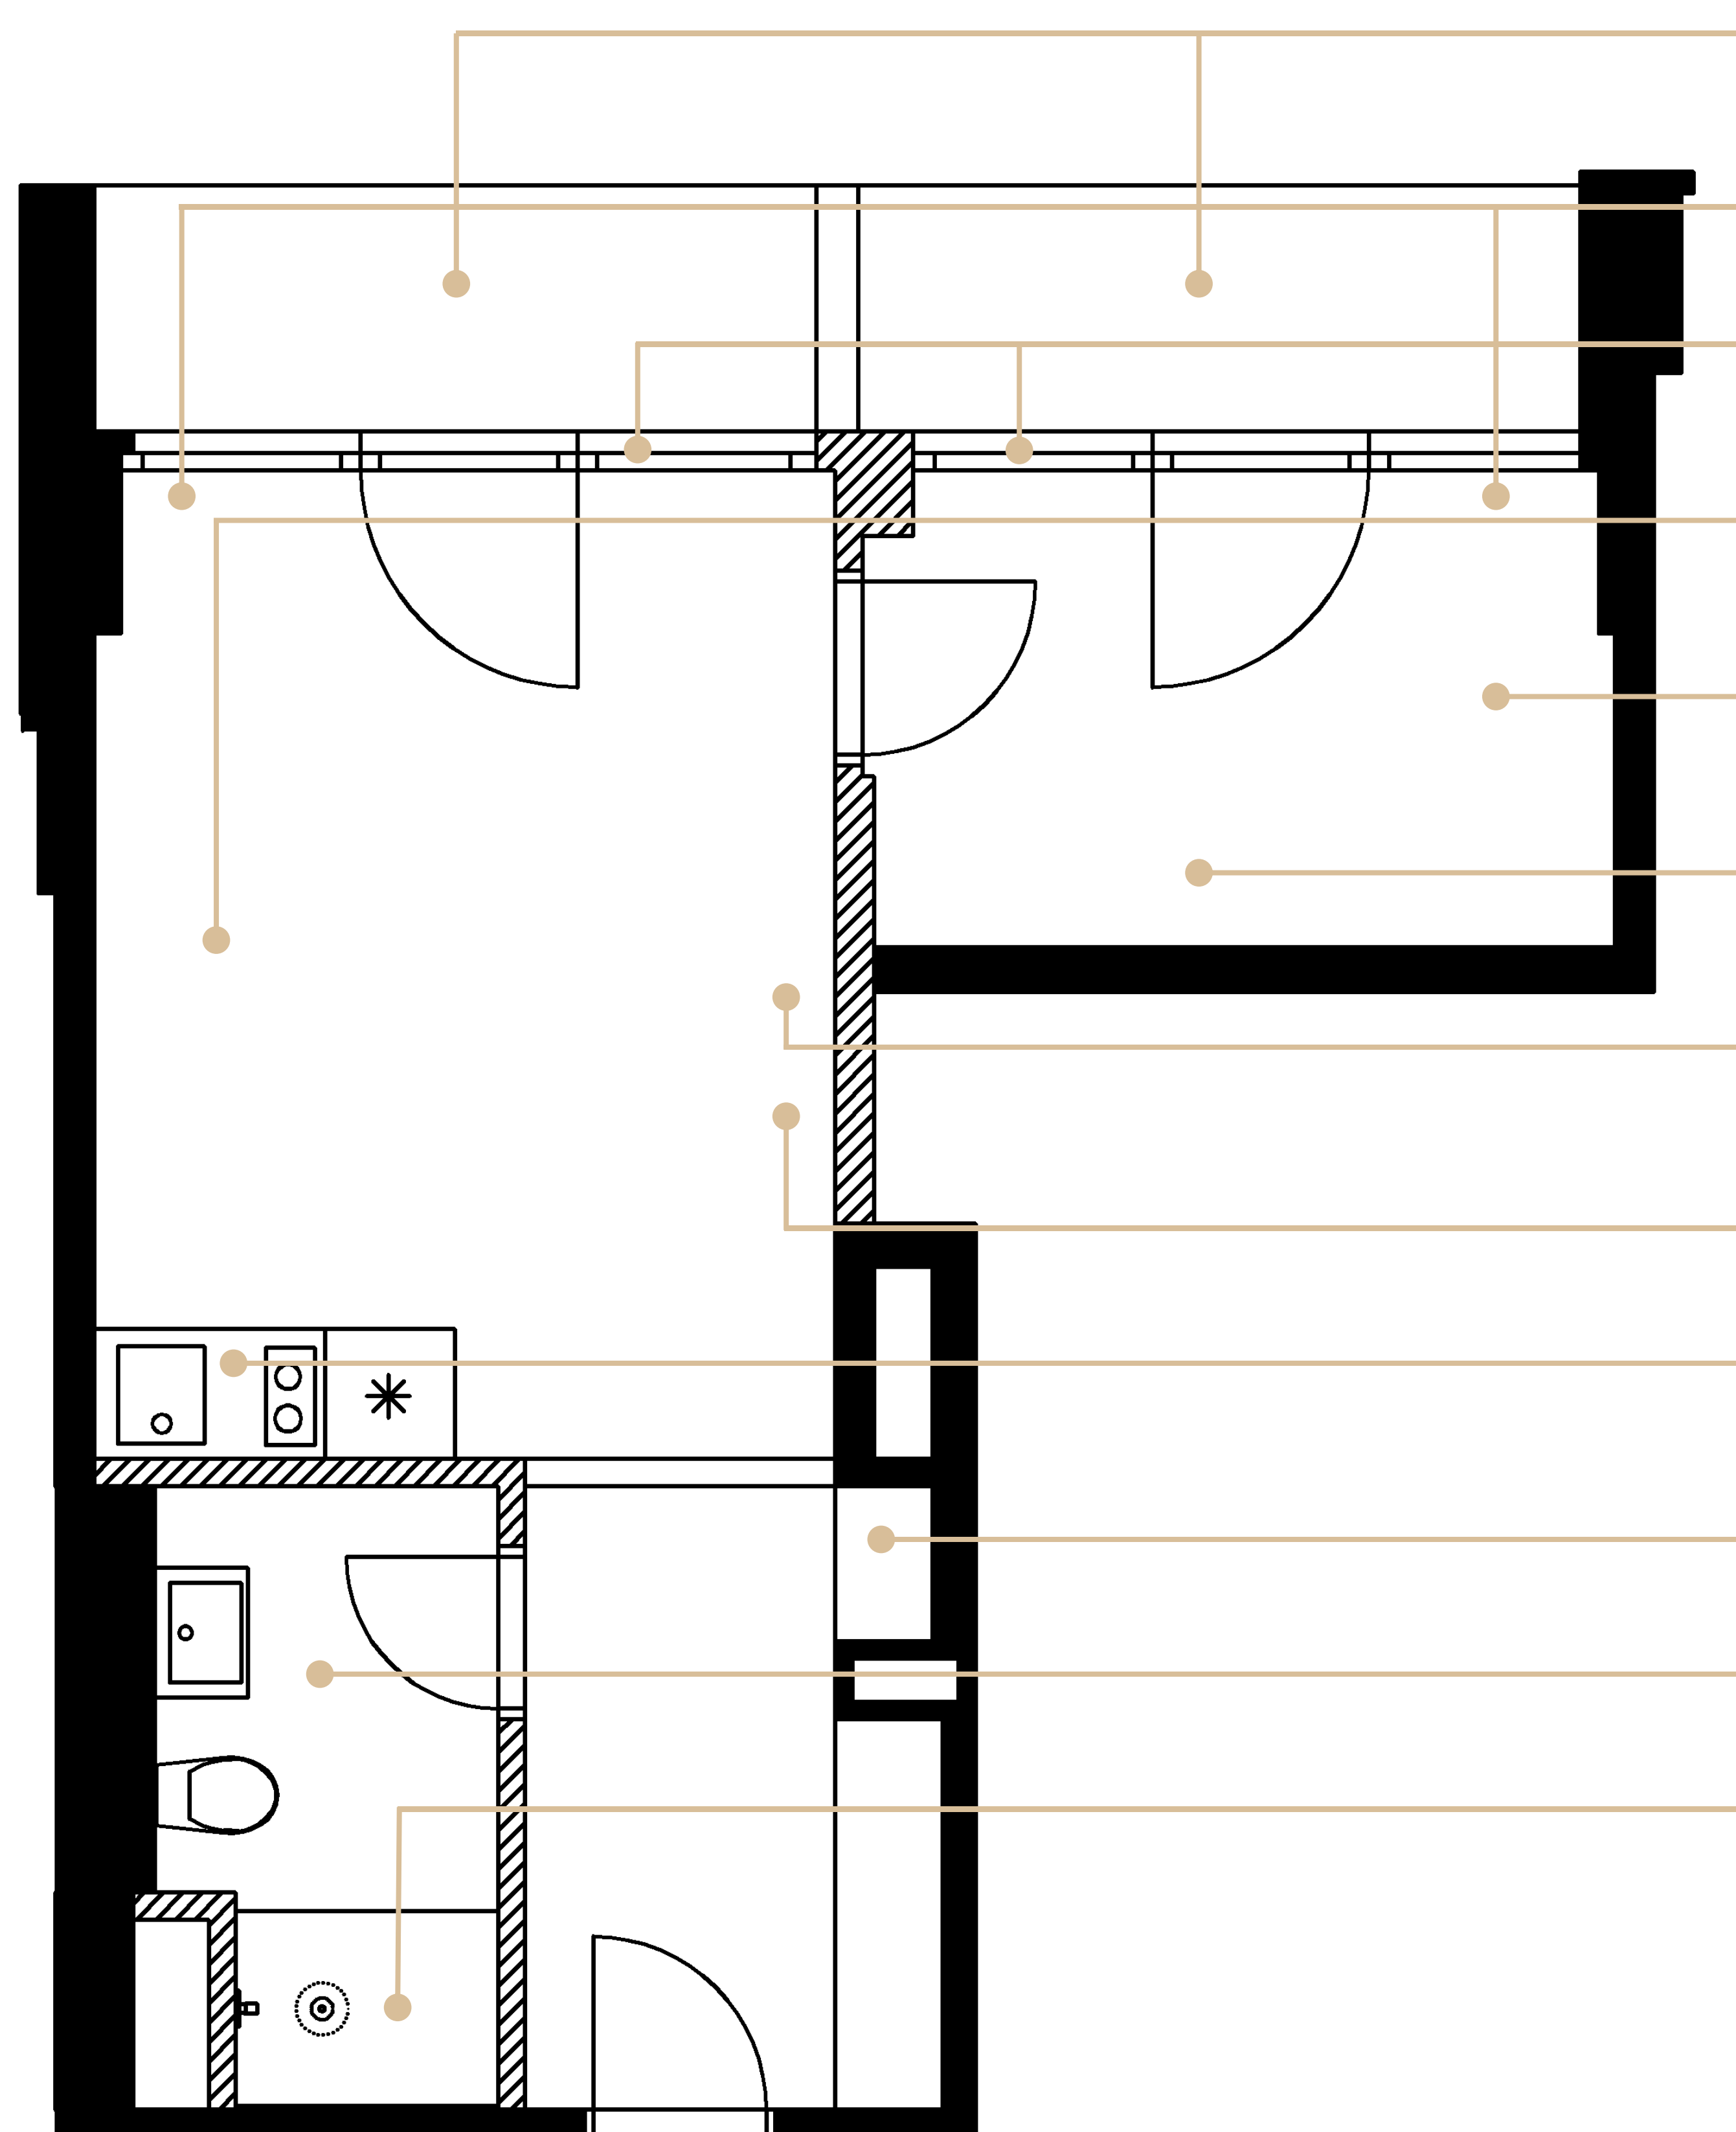

INVESTIČNÍ Apartmán 512

PODLAŽÍ 5

Adresa: Jurkovičova alej 858
763 26 Luhačovice

Kontakt: info@luharesort.cz
+420 603 512 114
www.luharesort.cz

LODŽIE

Ambientní osvětlení zabudované v zábradlí, možnost využití zásuvky na balkóně.

TOPENÍ

Byt je vybaven designovým topením.

OKNA

Proskená stěna opticky zvětšuje pokoj a vytváří tak příjemnou atmosféru v bytě. Okna lze zakrýt závěsem.

SEDACÍ SOUPRAVA

Pohodlná rozkládací pohovka. Po rozložení se vytvoří další dvě lůžka.

ROZKLÁDACÍ POSTEL

Pohodlná postel s prvotřídní matrací a čelem. Součástí postele je i noční stolek.

PODLAHA

Podlaha v dekoru dřeva, která prochází celým bytem a navozuje příjemnou domácí atmosféru.

TV a Wi-Fi

Televize uchycená na stěně. Součástí každého bytu je samostatná Wi-Fi.

TV SESTAVA NÁBYTEK

Sestava skříní na stěně.

KUCHYNĚ

Plně vybavená kuchyně včetně elektroniky. Trouba, lednice, varná deska, dřez, baterie, osvětlená plocha, úložný prostor.

VESTAVNÁ SKŘÍŇ

Prostorná skříně na oblečení.

WC S UMYVADLEM

Geberit, ergonomická mísa, pohodlné sedátko, umyvadlo s baterií.

SPRCHOVÝ KOUT

Snížená vanička, litý kámen, skleněná zástěna, tropický déšť.

CENTRÁLNÍ OSVĚTLENÍ

Závěsný lustr, obložení stropu v dekoru dřeva.