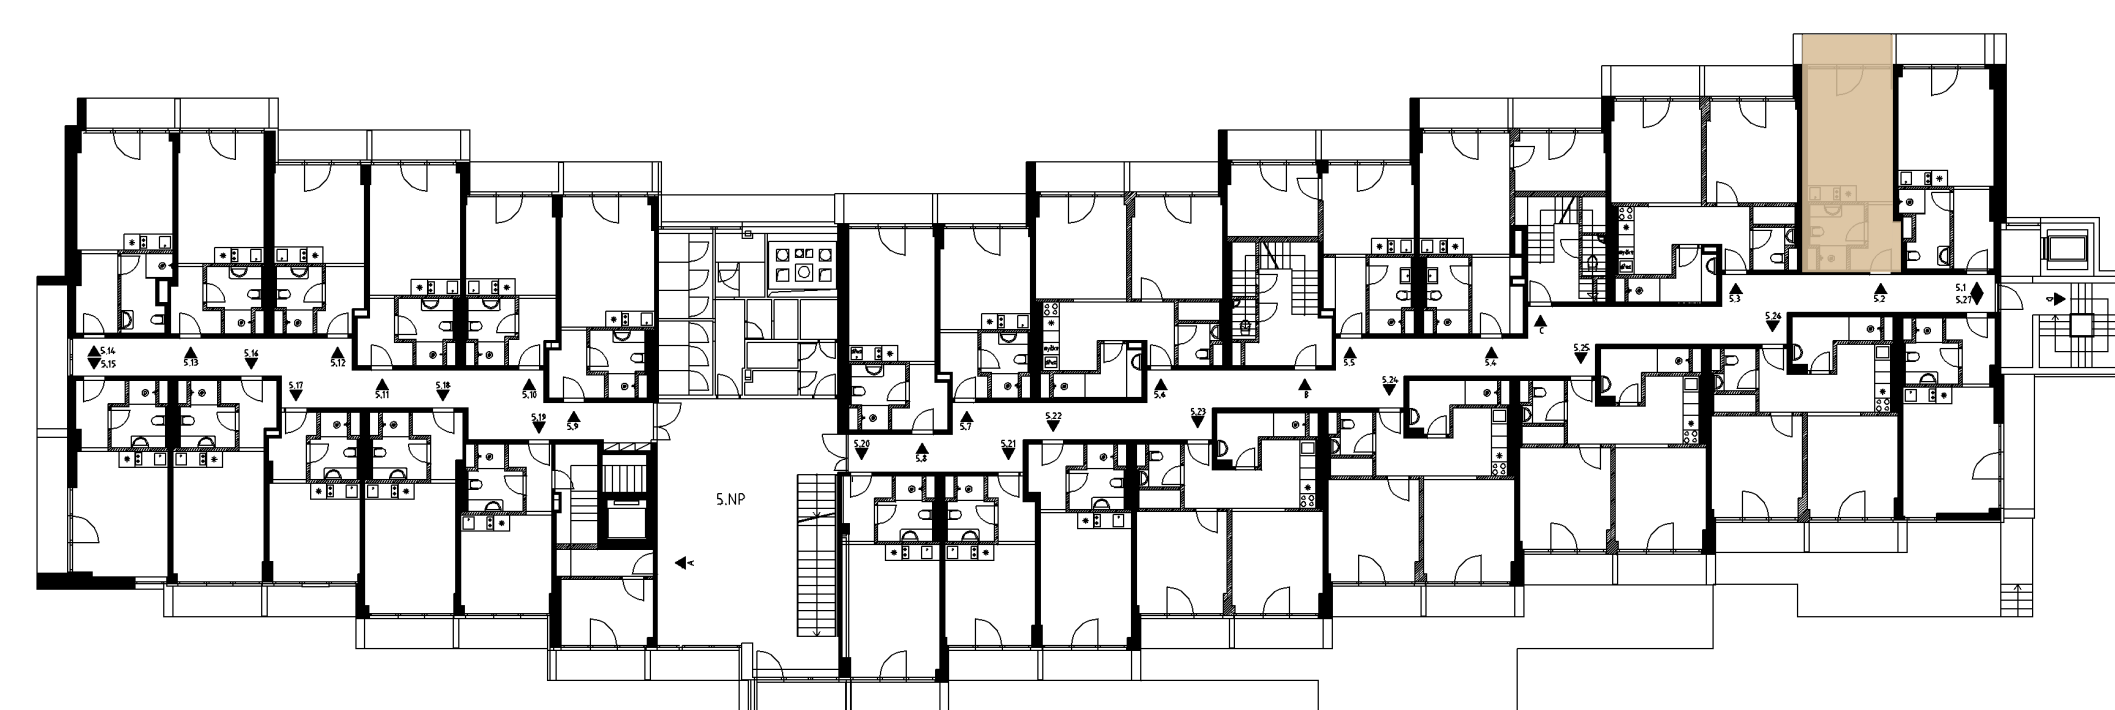

WC

Geberit, ergonomická mísa, pohodlné sedátko.

VESTAVNÁ SKŘÍŇ

Prostorná skříň na oblečení.

SPRCHOVÝ KOUT

Snížená vanička, litý kámen, skleněná zástěna, tropický déšť.

MOŽNOST PŘIPOJENÍ KLIMATIZACE

INVESTIČNÍ BYT
510

PODLAŽÍ
5

PLOCHA CELKEM
27,58 m²

OBYTNÝ PROSTOR
16,10 m²

CHODBA
3,42 m²

KOUPELNA
4,03 m²

LODŽIE
4,03 m²

Luha Resort je projekt investičních apartmánů v Luhačovicích a šance pořídit si svůj kousek klidu uprostřed nádherného lázeňského města.