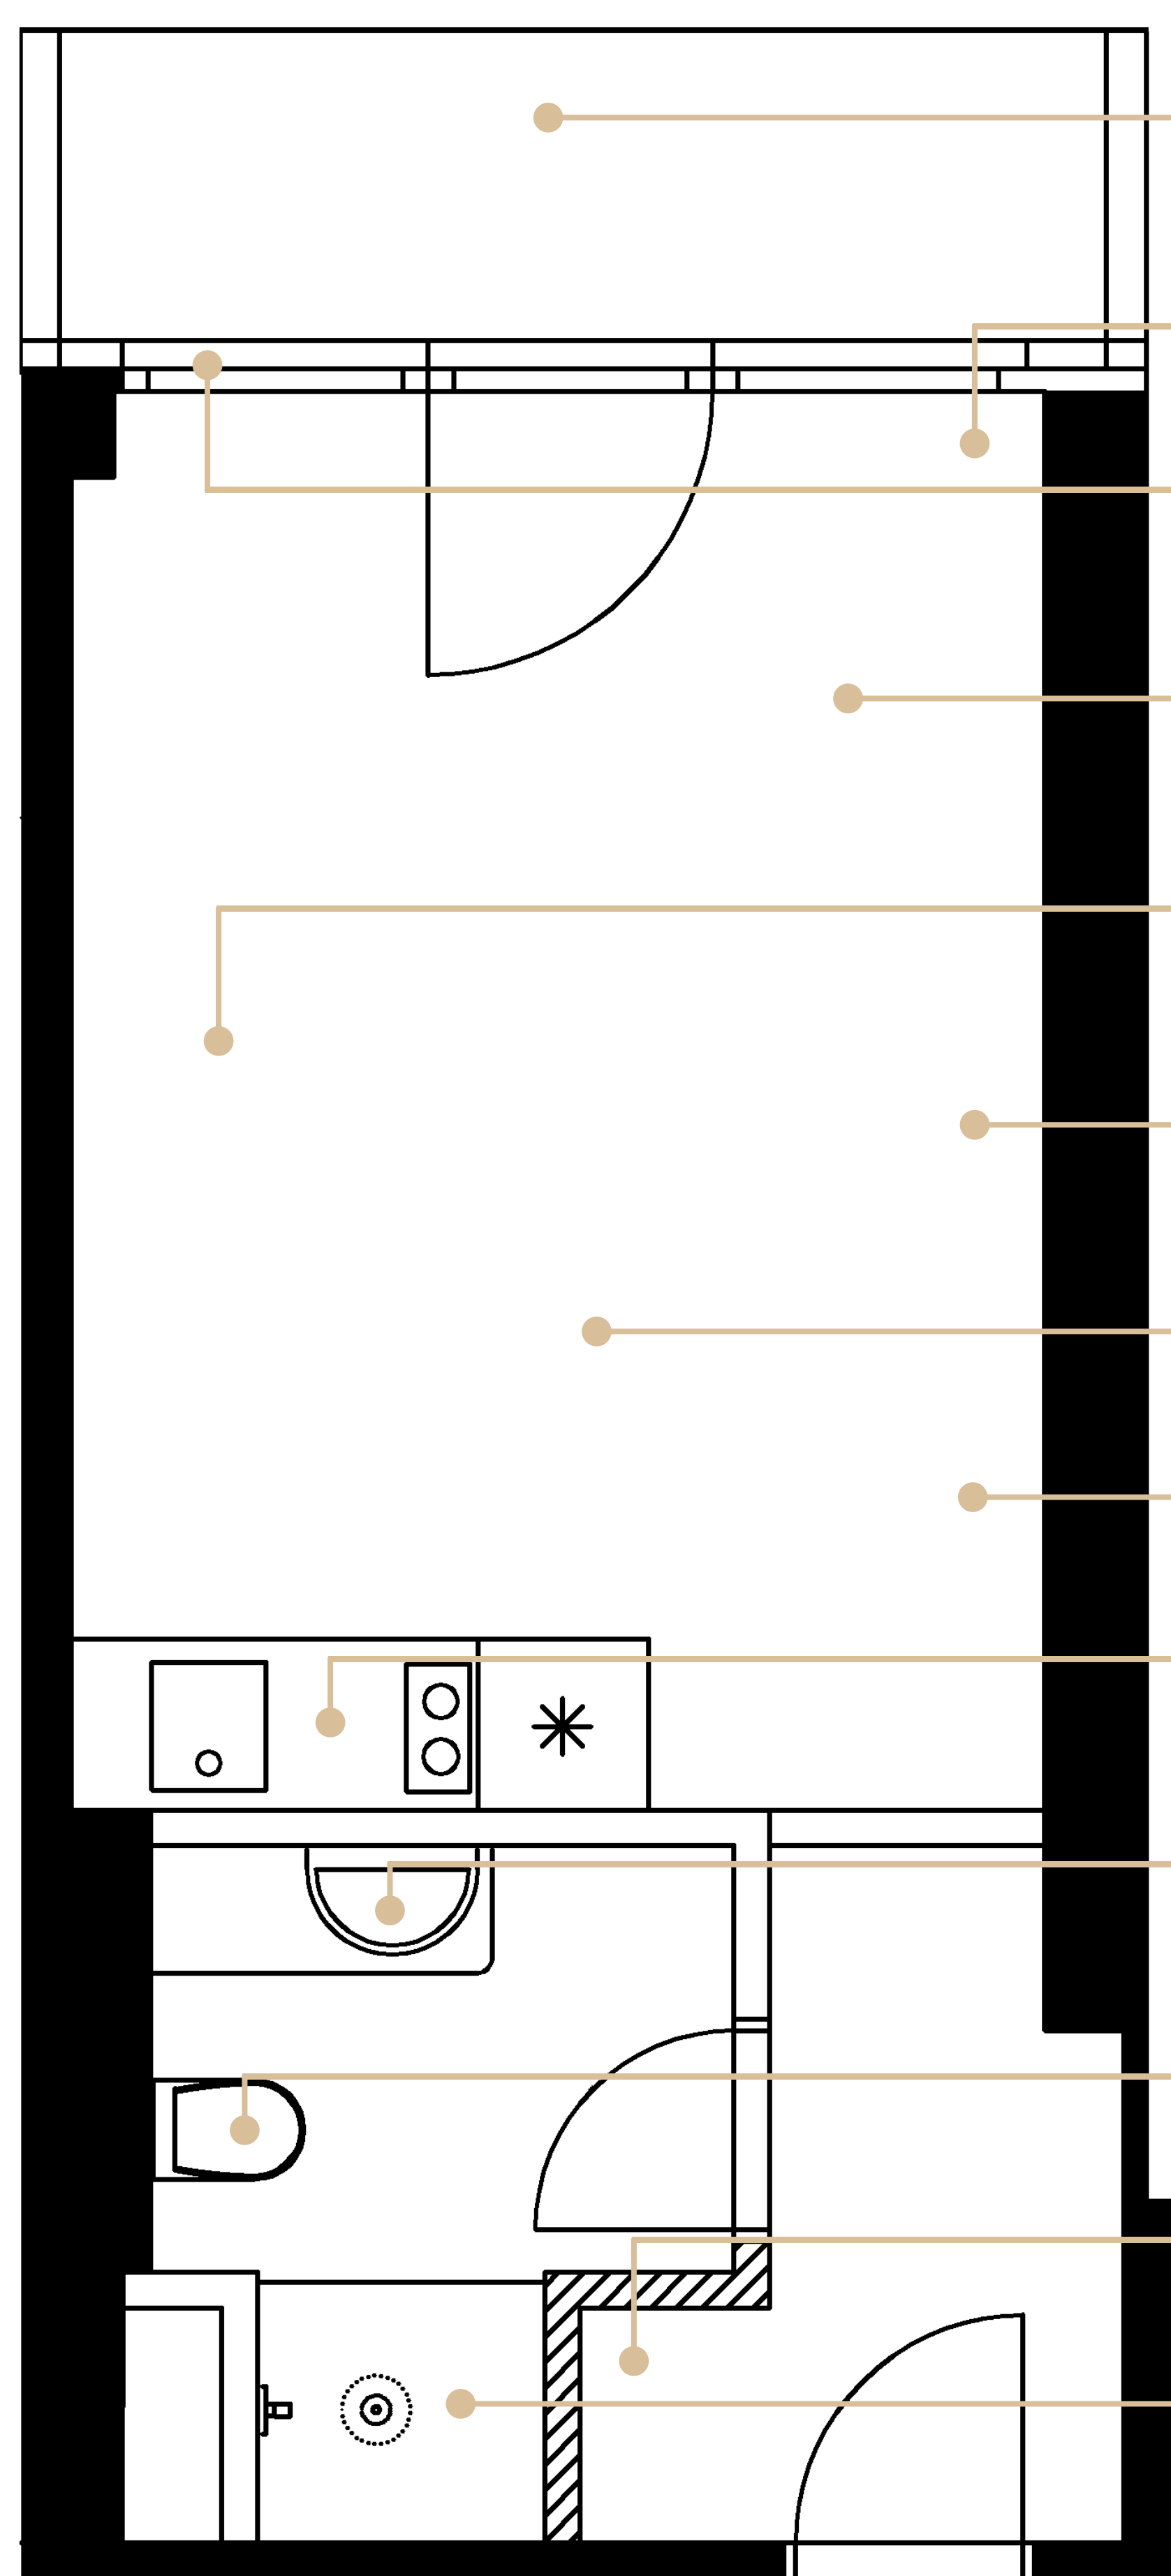

INVESTIČNÍ Apartmán 510

PODLAŽÍ 5

Adresa: Jurkovičova alej 858
763 26 Luhačovice

Kontakt: info@luharesort.cz
+420 603 512 114
www.luharesort.cz