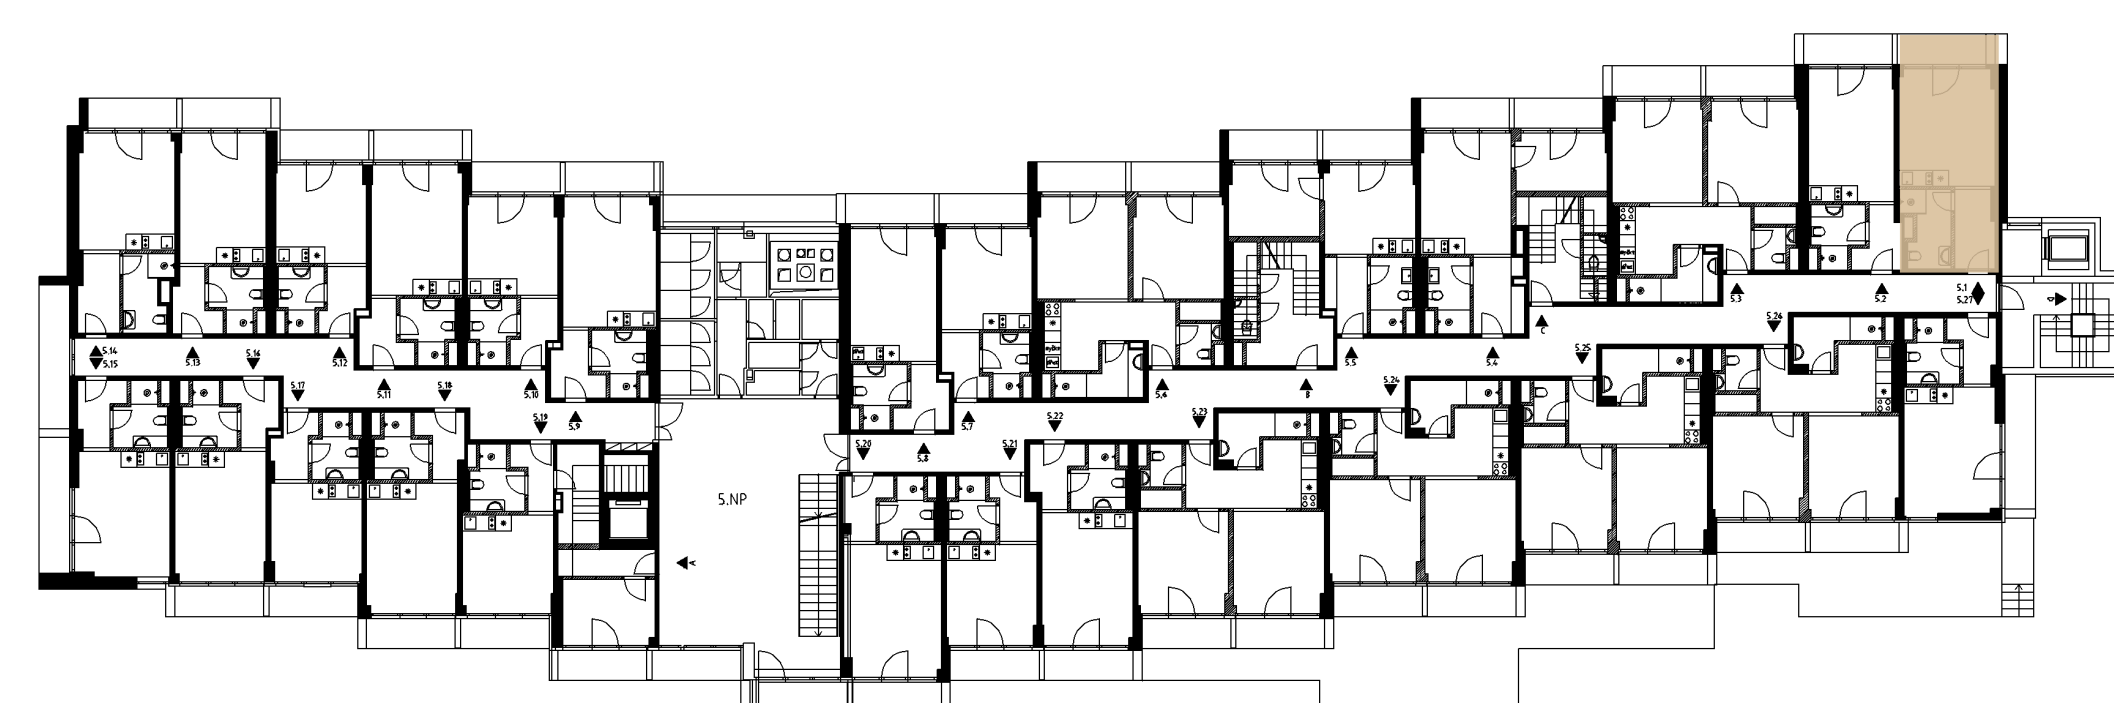

VESTAVNÁ SKŘÍŇ

Prostorná skříň na oblečení.

WC

Geberit, ergonomická mísa, pohodlné sedátko.

UMYVADLO

Designová koupelna, osvětlené zrcadlo, umyvadlo v dekoru mramoru.

MOŽNOST PŘIPOJENÍ KLIMATIZACE

INVESTIČNÍ BYT
509

PODLAŽÍ
5

PLOCHA CELKEM
29,33 m²

OBYTNÝ PROSTOR
15,77 m²

CHODBA
4,55 m²

KOUPELNA
4,83 m²

LODŽIE
4,17 m²

Luha Resort je projekt investičních apartmánů v Luhačovicích a šance pořídit si svůj kousek klidu uprostřed nádherného lázeňského města.