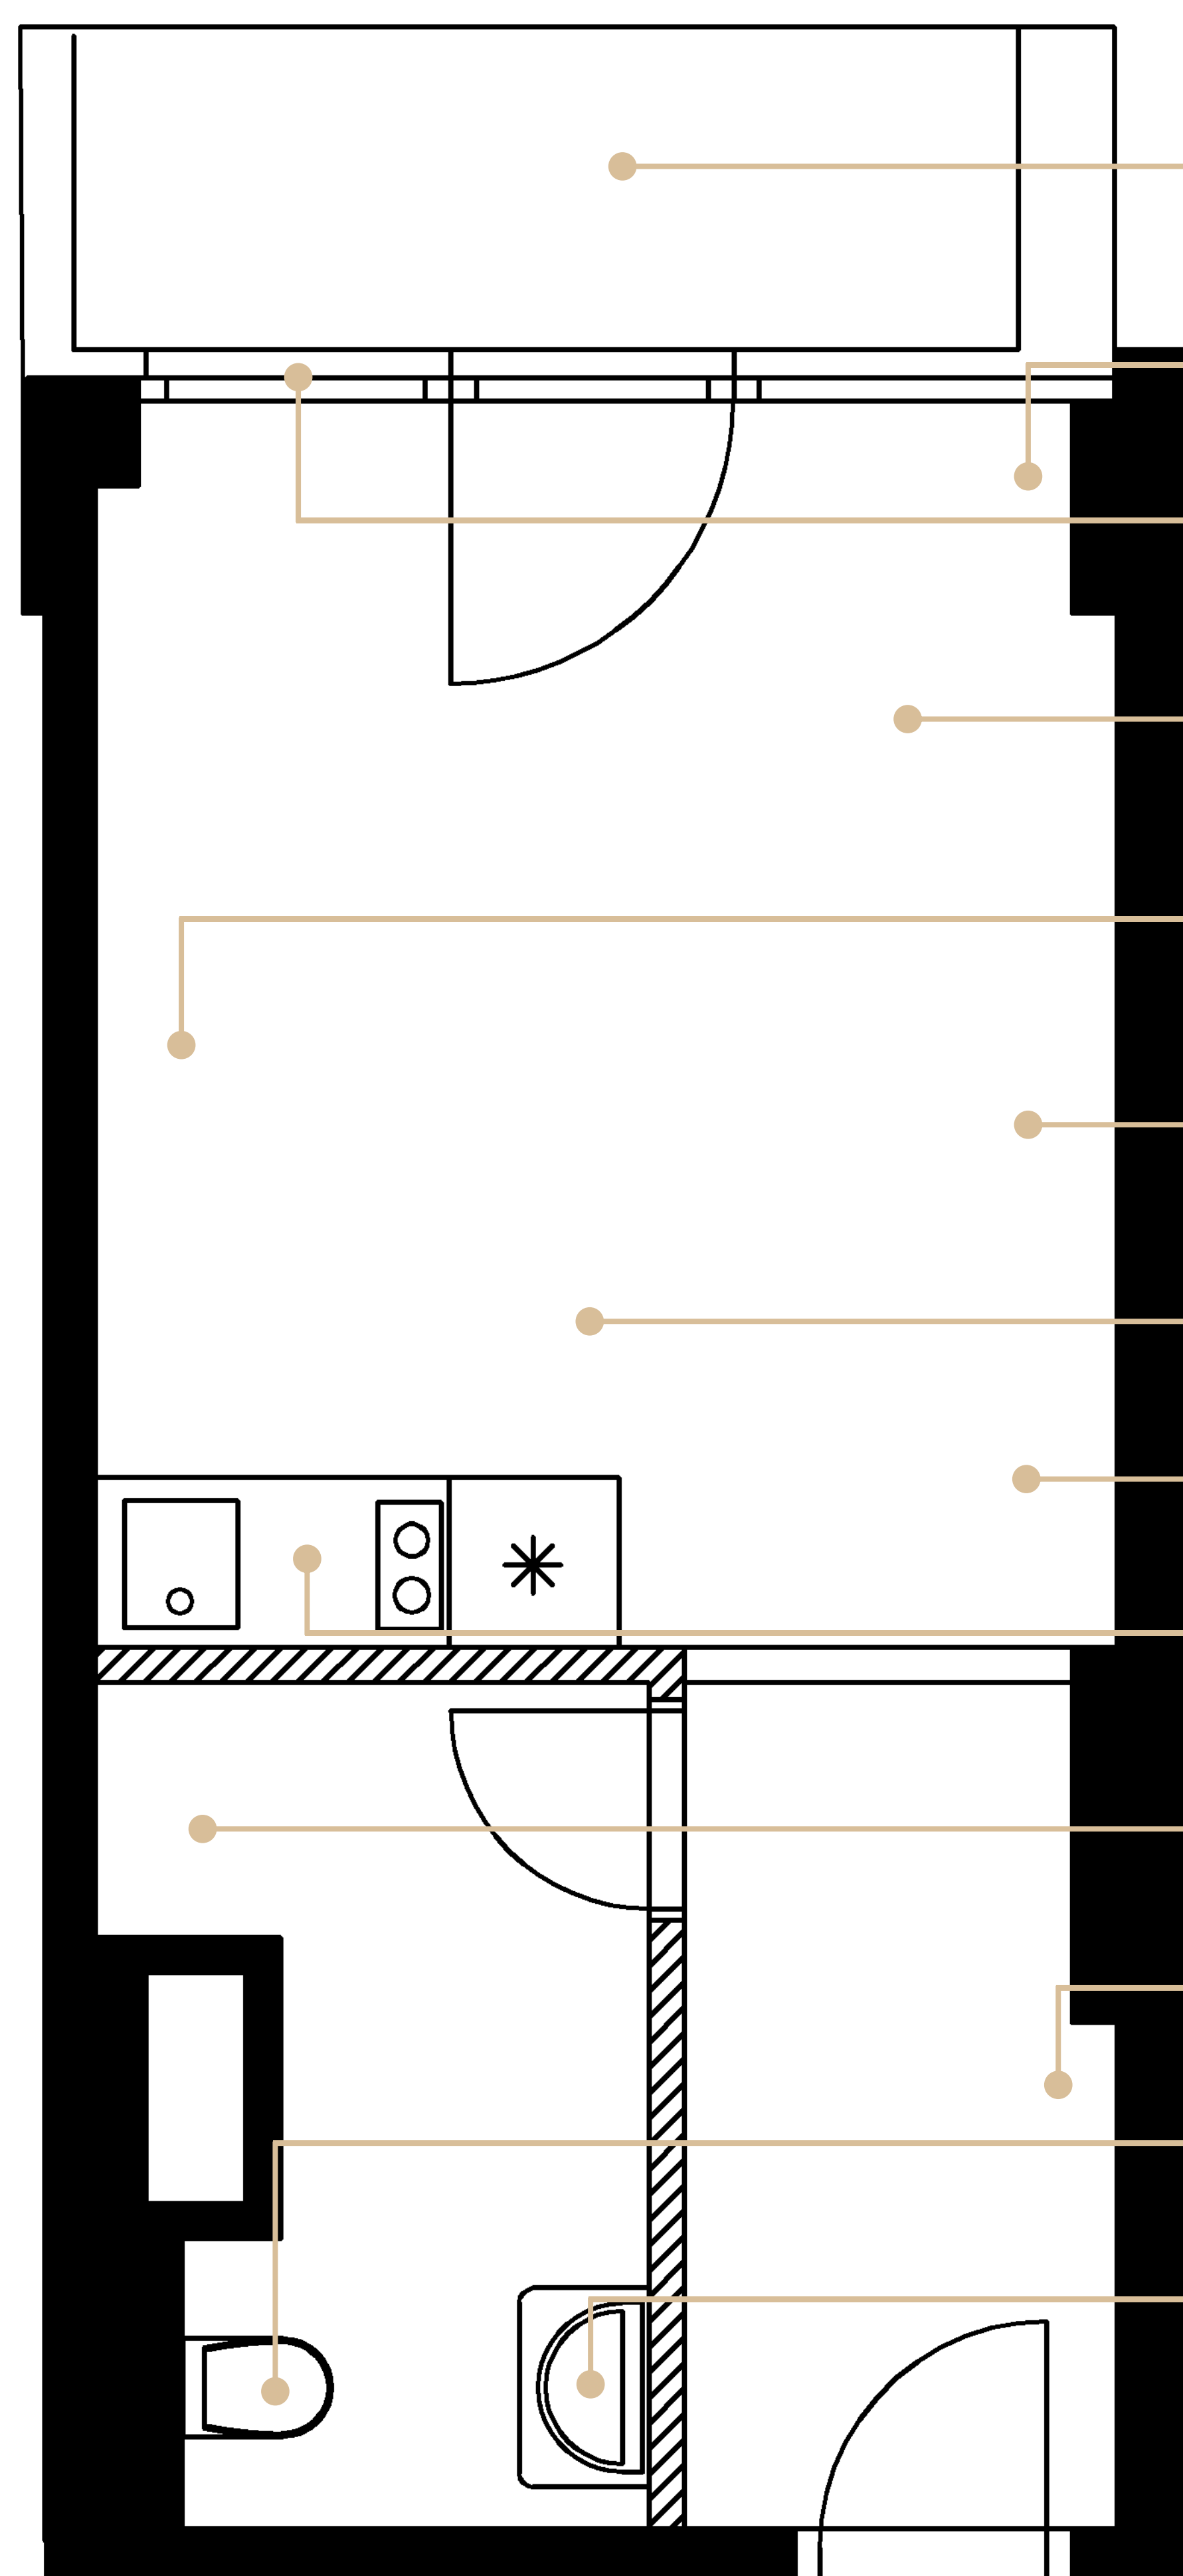

INVESTIČNÍ Apartmán 509

PODLAŽÍ 5

Adresa: Jurkovičova alej 858
763 26 Luhačovice

Kontakt: info@luharesort.cz
+420 603 512 114
www.luharesort.cz

LODŽIE

Ambientní osvětlení zabudované v zábradlí, možnost využití zásuvky na balkóně.

TOPENÍ

Byt je vybaven designovým topením.

OKNA

Proskená stěna opticky zvětšuje pokoj a vytváří tak příjemnou atmosféru v bytě. Okna lze zakrýt závěsem.

PODLAHA

Podlaha v dekoru dřeva, která prochází celým bytem a navozuje příjemnou domácí atmosféru.

POSTEL

Pohodlná postel s prvotřídní matrací a čelem. Součástí postele je i noční stolek.

TV a Wi-Fi

Televize uchycená na stěně. Součástí každého bytu je samostatná Wi-Fi.

CENTRÁLNÍ OSVĚTLENÍ

Závěsný lustr, obložení stropu v dekoru dřeva.

POSEZENÍ

Designový nábytek, stůl a dvě židle.

KUCHYNĚ

Plně vybavená kuchyně včetně elektroniky. Trouba, lednice, varná deska, dřez, baterie, osvětlená plocha, úložný prostor.

SPRCHOVÝ KOUT

Snížená vanička, litý kámen, skleněná zástěna, tropický déšť.

VESTAVNÁ SKŘÍŇ

Prostorná skříň na oblečení.

WC

Geberit, ergonomická mísa, pohodlné sedátko.

UMYVADLO

Designová koupelna, osvětlené zrcadlo, umyvadlo v dekoru mramoru.