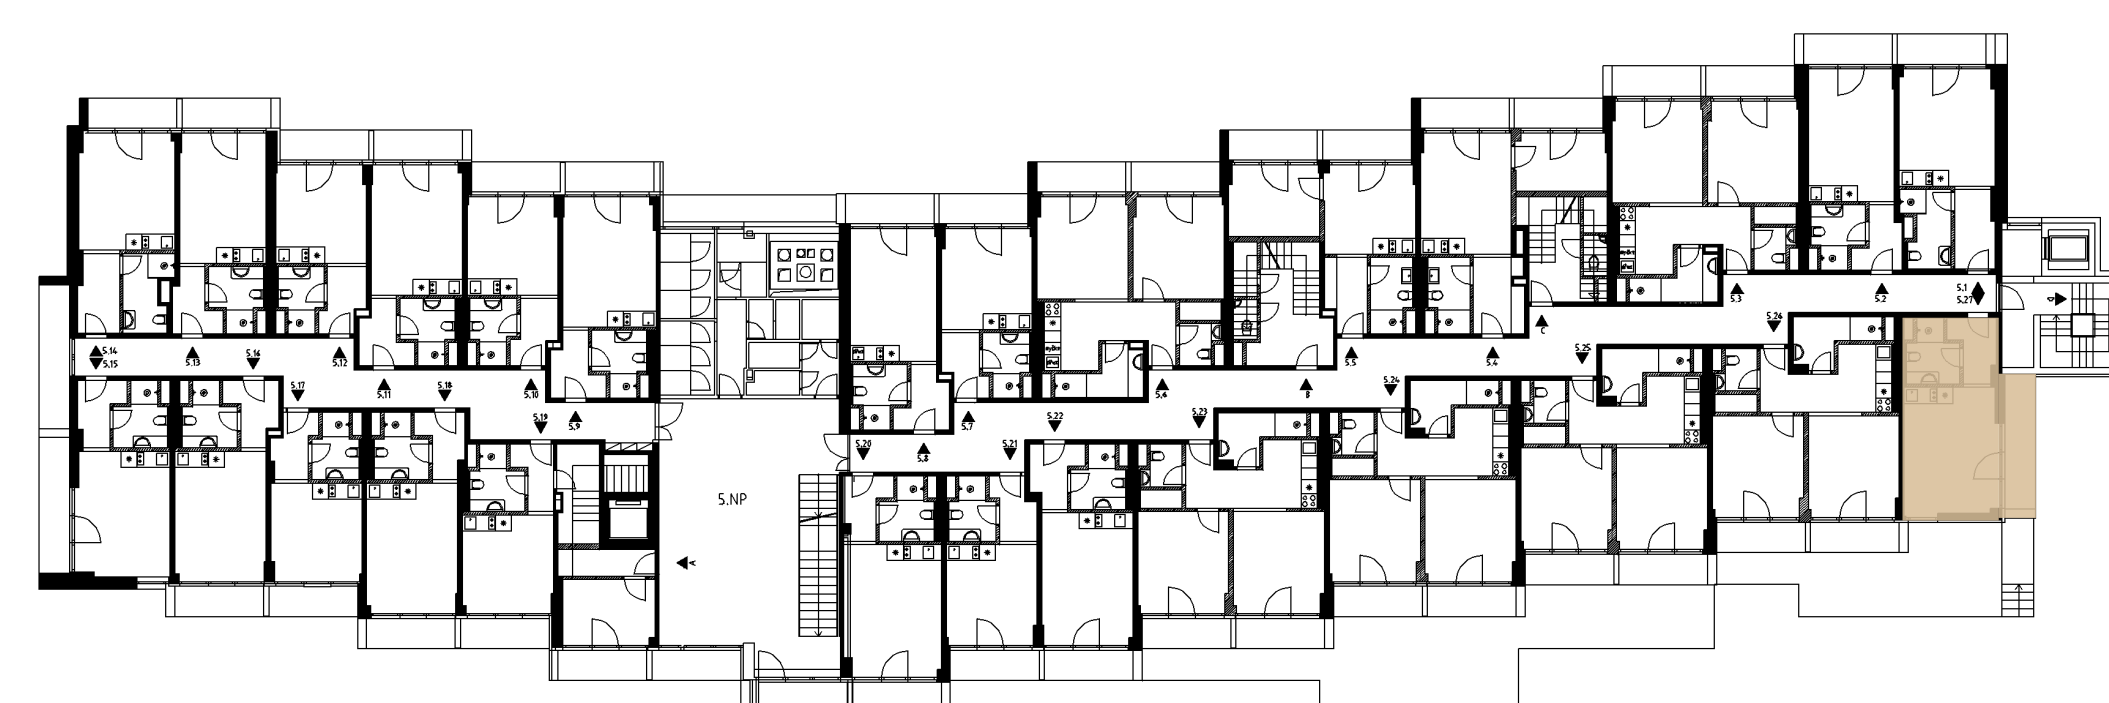

INVESTIČNÍ BYT
508

PODLAŽÍ
5

PLOCHA CELKEM
30,98 m²

OBYTNÝ PROSTOR
17,17 m²

CHODBA
3,58 m²

KOUPELNA
4,01 m²

LODŽIE
6,21 m²

Luha Resort je projekt investičních apartmánů v Luhačovicích a šance pořídit si svůj kousek klidu uprostřed nádherného lázeňského města.

Luha Resort

Preciznost, kvalita a vztah k místu pro nás byly klíčovými hodnotami nejen při návrhu apartmánů, ale i při výběru materiálů a dodavatelů.

Odlučňené místnosti

Designový nábytek

Vlastní Wi-Fi síť

Plně vybavená
kuchyně

Vlastní ložie

Spotřebiče a
elektronika

Kvalitní materiály

Ambientní osvětlení

Premiové zařizovací
předměty

Plně vybavená
koupelna