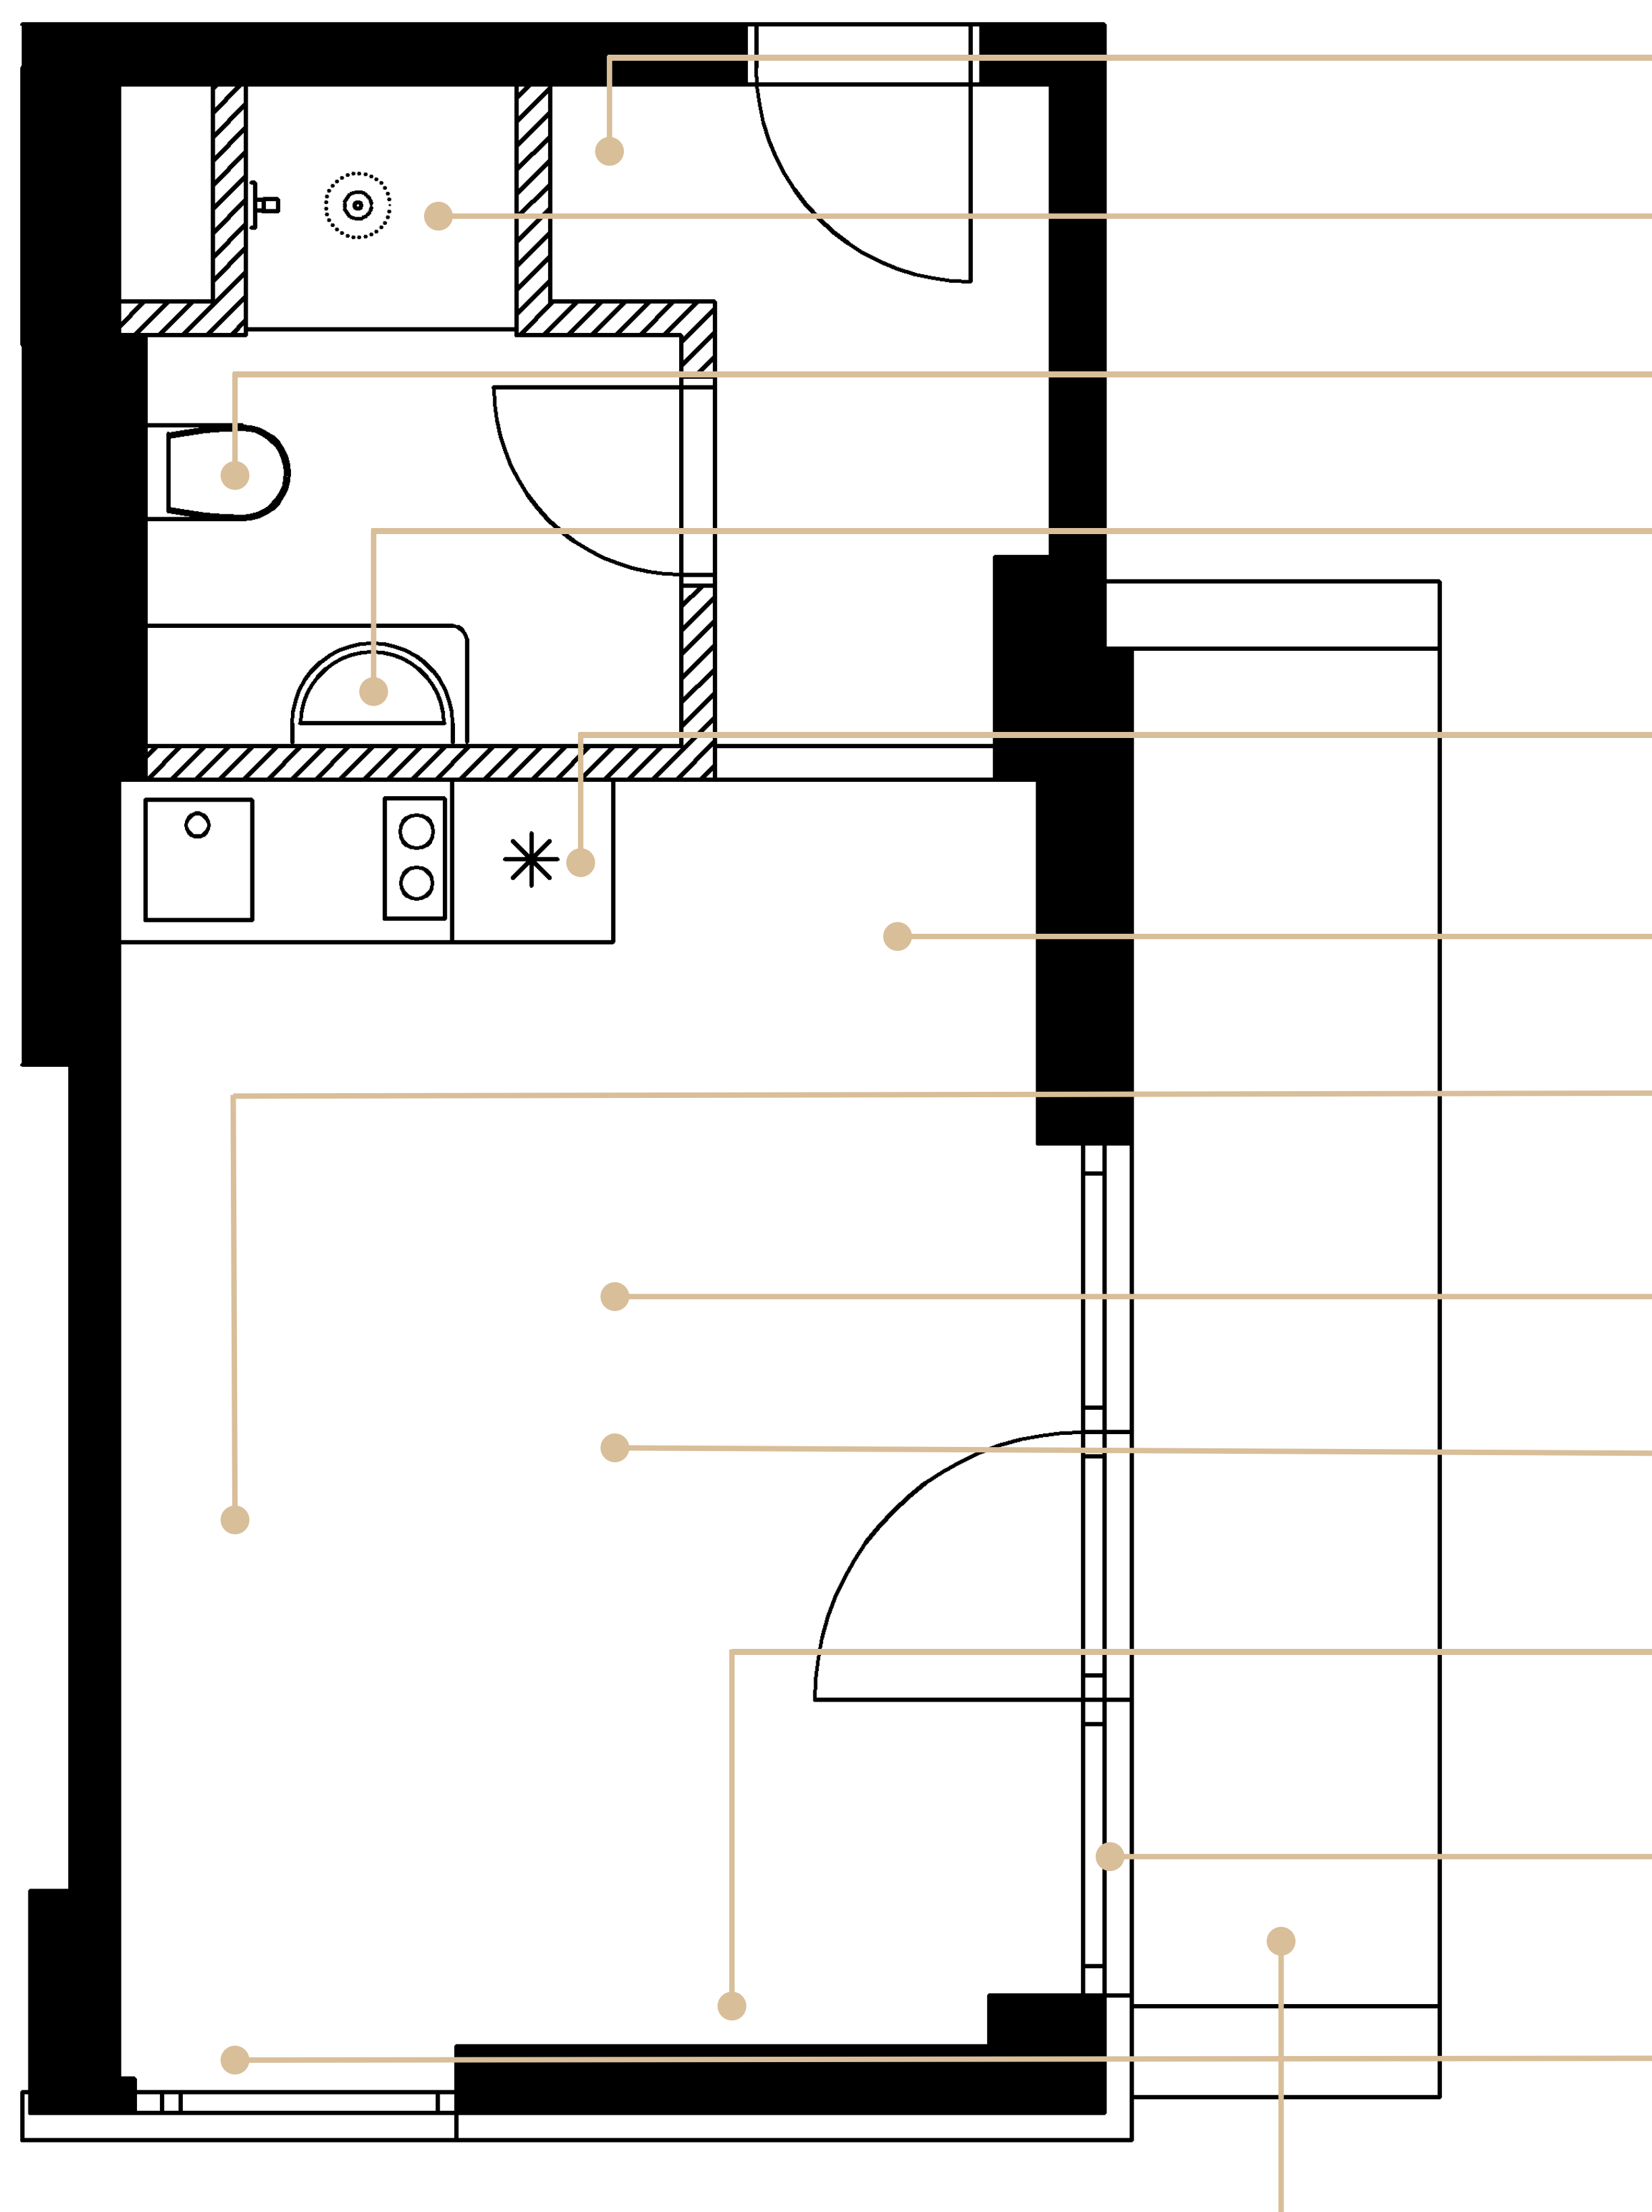

INVESTIČNÍ Apartmán 508

PODLAŽÍ 5

Adresa: Jurkovičova alej 858
763 26 Luhačovice

Kontakt: info@luharesort.cz
+420 603 512 114
www.luharesort.cz

VESTAVNÁ SKŘÍŇ

Prostorná skříň na oblečení.

SPRCHOVÝ KOUT

Snížená vanička, litý kámen, skleněná zástěna, tropický déšť.

WC

Geberit, ergonomická mísa, pohodlné sedátko.

UMYVADLO

Designová koupelna, osvětlené zrcadlo, umyvadlo v dekoru mramoru.

KUCHYNĚ

Plně vybavená kuchyně včetně elektroniky. Trouba, lednice, varná deska, dřez, baterie, osvětlená plocha, úložný prostor.

POSEZENÍ

Designový nábytek, stůl a dvě židle.

POSTEL

Pohodlná postel s prvotřídní matrací a čelem. Součástí postele je i noční stolek.

CENTRÁLNÍ OSVĚTLENÍ

Závěsný lustr, obložení stropu v dekoru dřeva.

PODLAHA