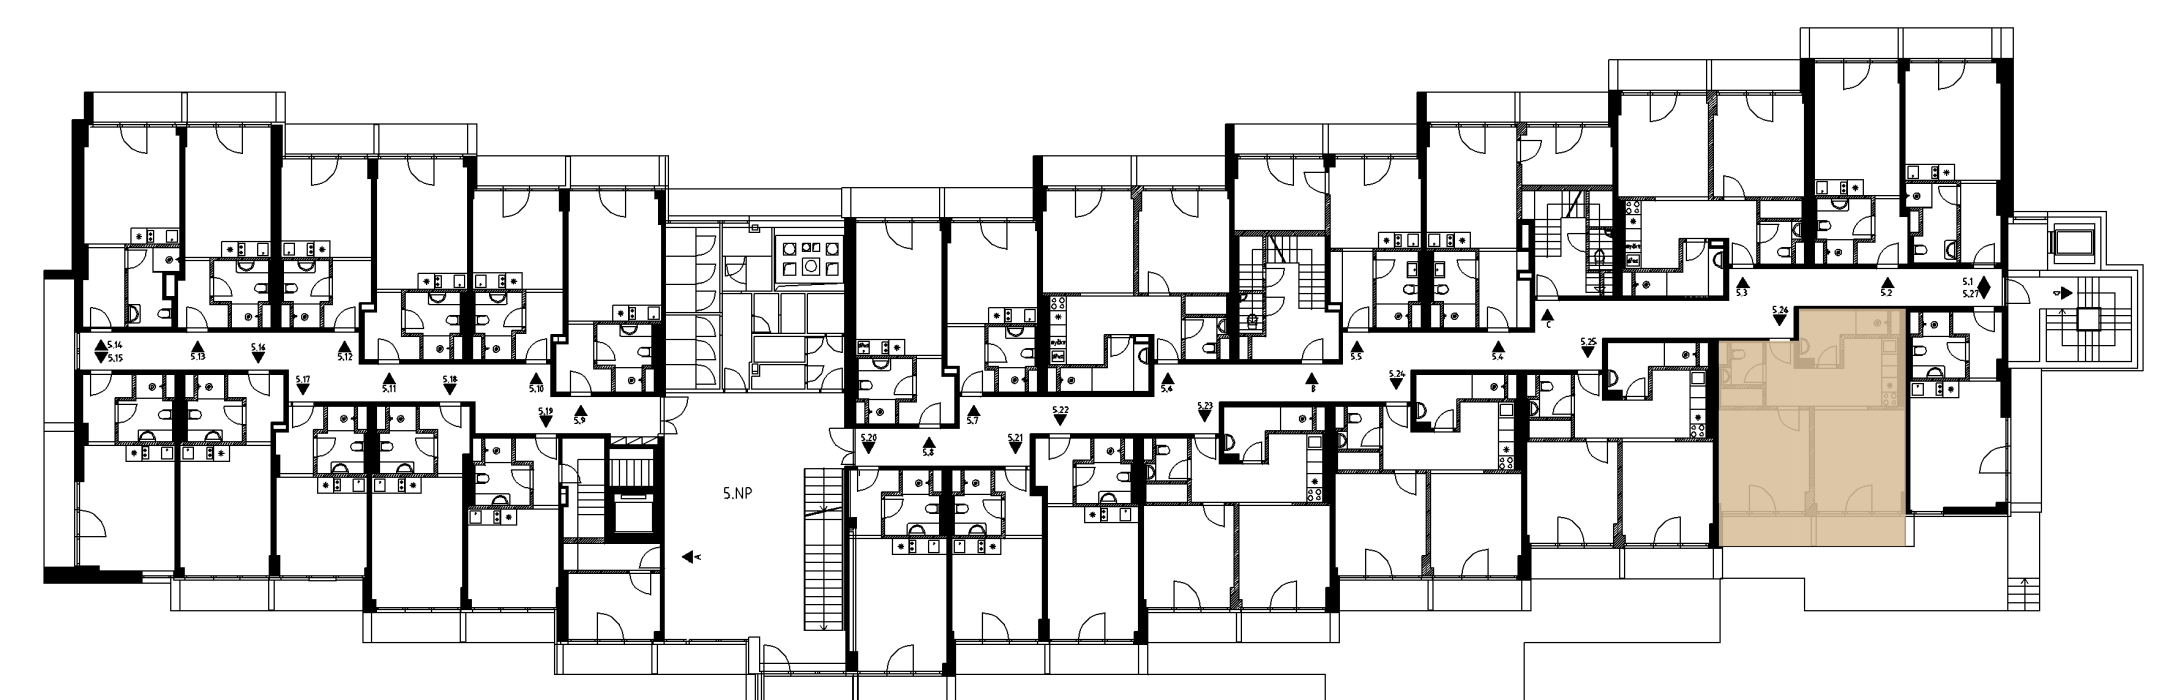

UMYVADLO

Designová koupelna, osvětlené zrcadlo, umyvadlo v dekoru mramoru.

SPRCHOVÝ KOUT

Snížená vanička, litý kámen, skleněná zástěna, tropický déšť.

POSEZENÍ

Designový nábytek, stůl a čtyři židle.

KUCHYNĚ

INVESTIČNÍ BYT 507	PODLAŽÍ 5	PLOCHA CELKEM 53,06 m ²	OBYTNÝ PROSTOR 12,97 m ²	
CHODBA 10,95 m ²	KOUPELNA 4,64 m ²	WC 2,16 m ²	LOŽNICE 14,27 m ²	LODŽIE 8,07 m ²

Luha Resort je projekt investičních apartmánů v Luhačovicích a šance pořídit si svůj kousek klidu uprostřed nádherného lázeňského města.