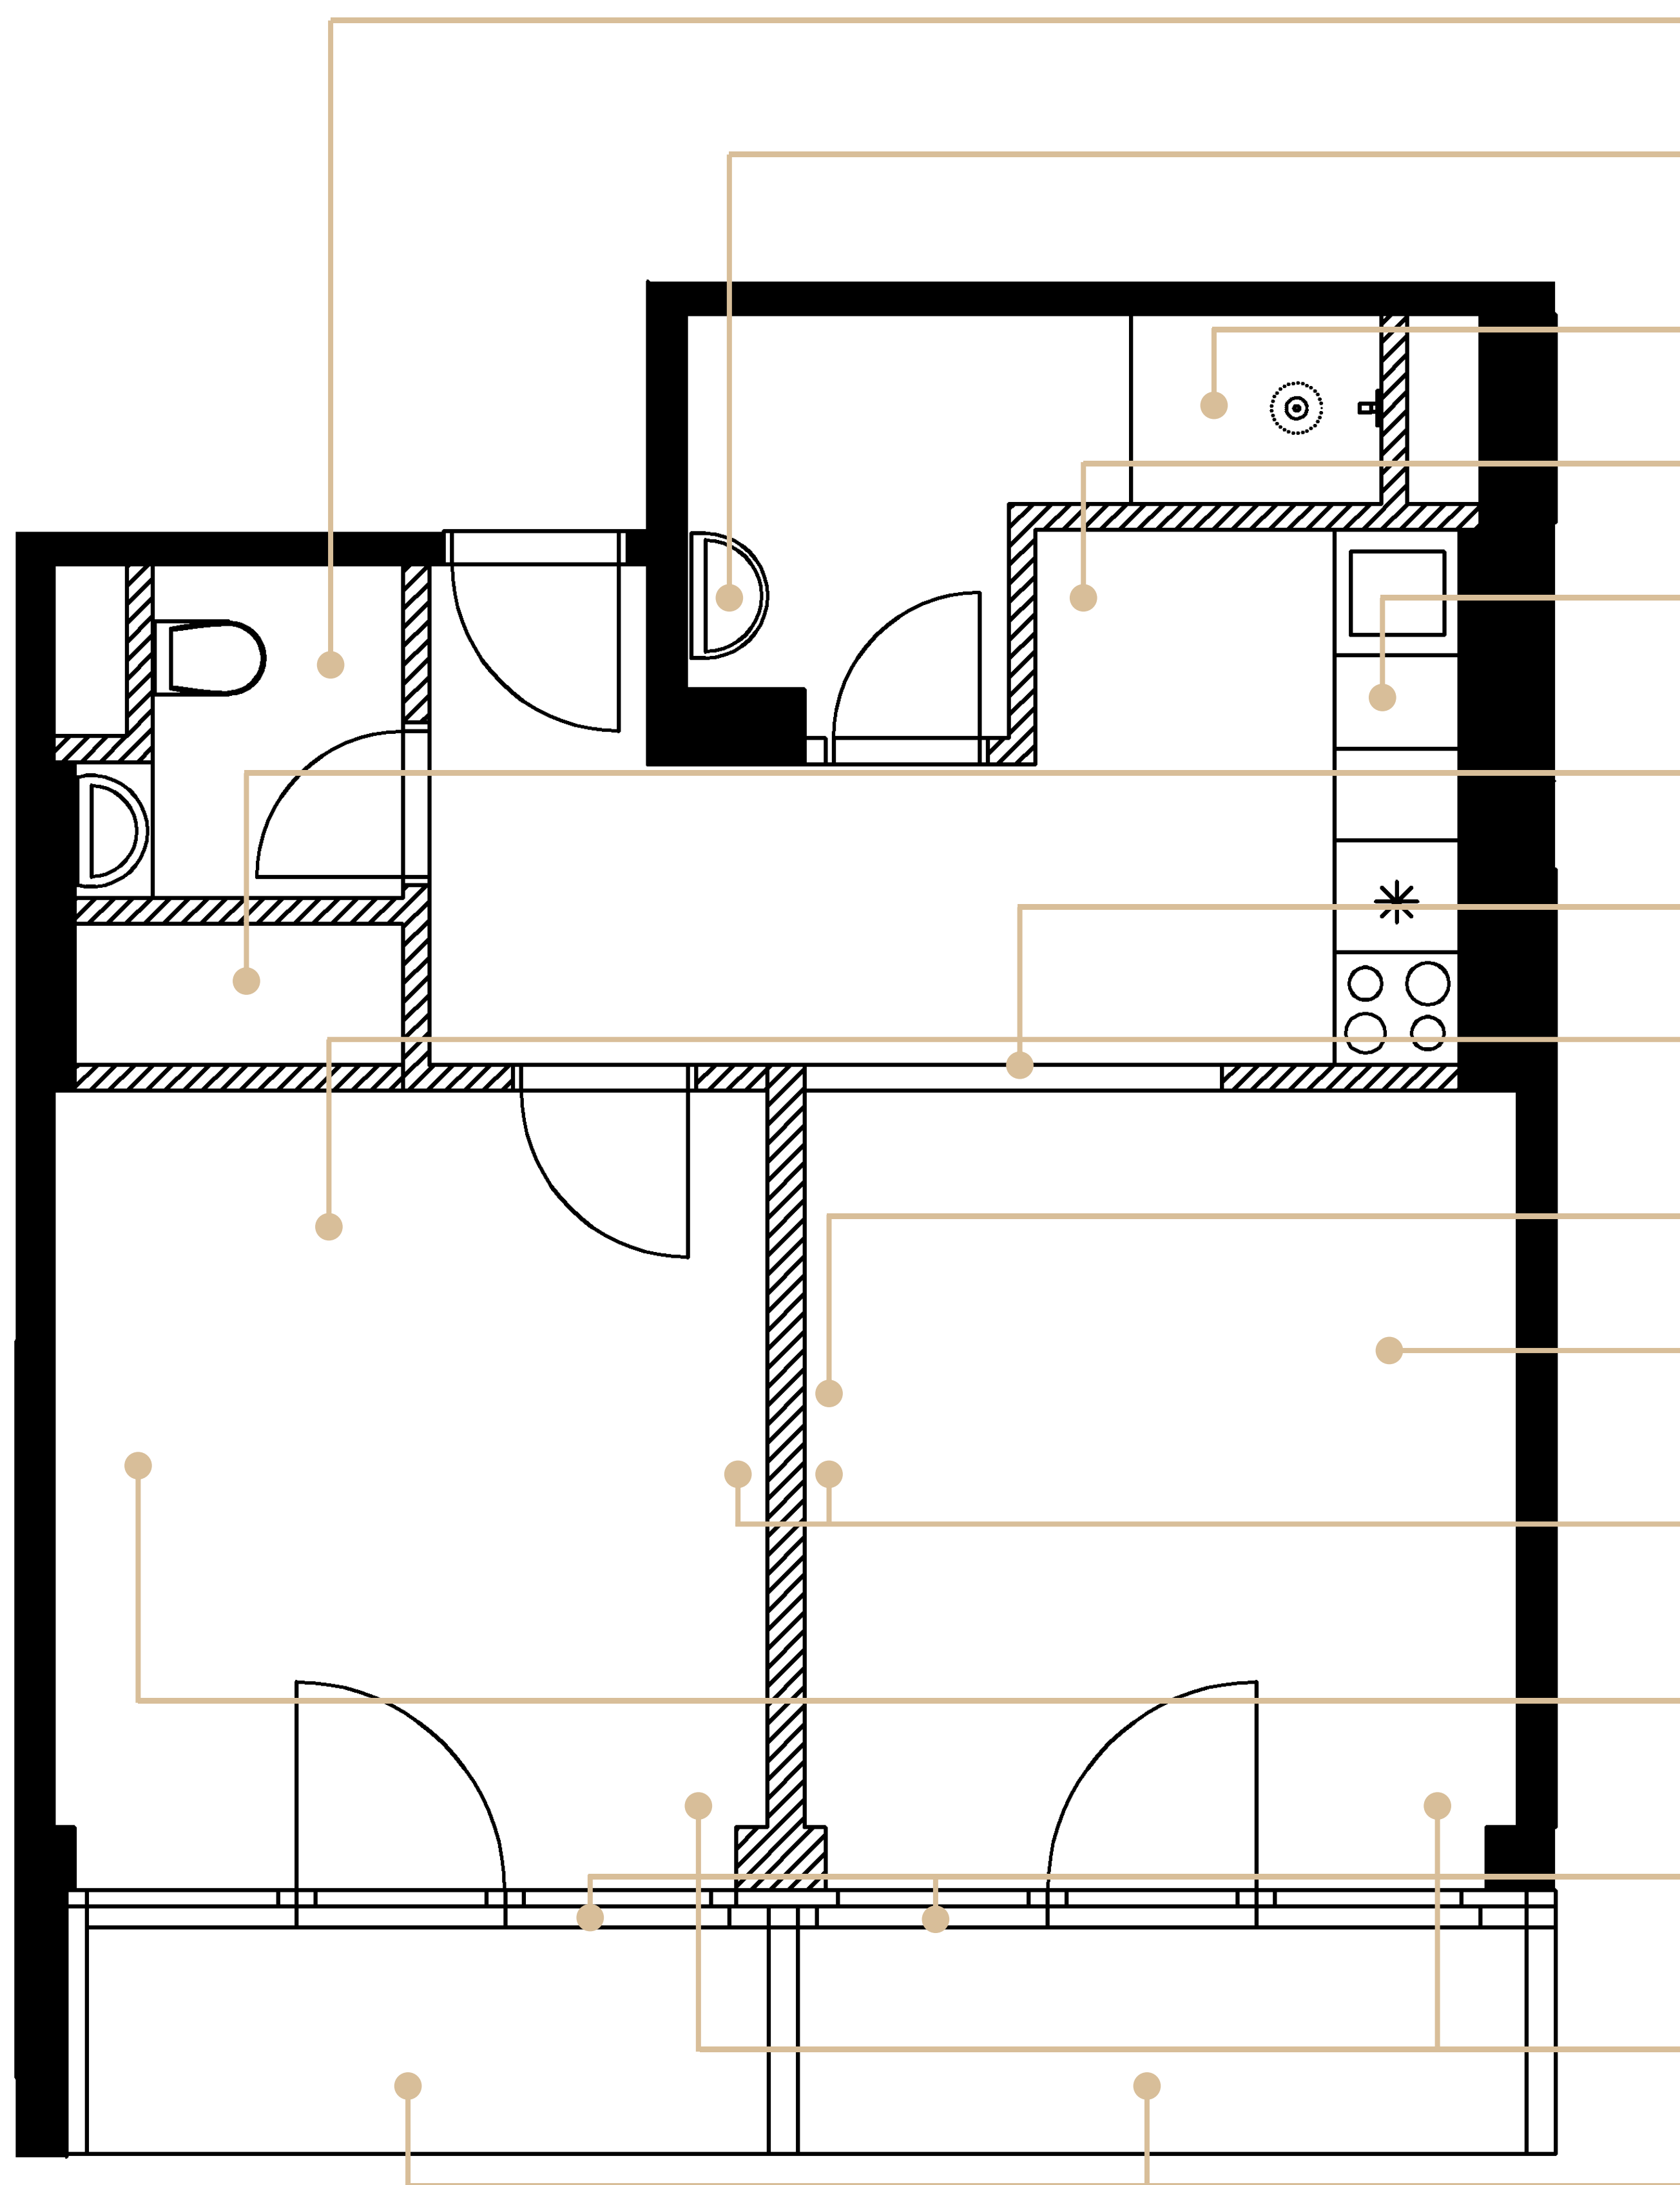

INVESTIČNÍ Apartmán 507

PODLAŽÍ 5

Adresa: Jurkovičova alej 858
763 26 Luhačovice

Kontakt: info@luharesort.cz
+420 603 512 114
www.luharesort.cz

WC S UMYVADLEM

Geberit, ergonomická mísa, pohodlné sedátko, umyvadlo s baterií.

UMYVADLO

Designová koupelna, osvětlené zrcadlo, umyvadlo v dekoru mramoru.

SPRCHOVÝ KOUT

Snížená vanička, litý kámen, skleněná zástěna, tropický déšť.

POSEZENÍ

Designový nábytek, stůl a čtyři židle.

KUCHYNĚ

Plně vybavená kuchyně včetně elektroniky. Trouba, lednice, varná deska, dřez, baterie, osvětlená plocha, úložný prostor.

VESTAVNÁ SKŘÍŇ

Prostorná skříň na oblečení.

SKLENĚNÉ POSUVNÉ DVEŘE

Skleněné posuvné dveře v černém hliníkovém rámu.

PODLAHA

Podlaha v dekoru dřeva, která prochází celým bytem a navozuje příjemnou domácí atmosféru.

TV SESTAVA NÁBYTEK

Sestava skříní na stěně.

SEDACÍ SOUPRAVA

Pohodlná rozkládací pohovka. Po rozložení se vytvoří další dvě lůžka.

TV a Wi-Fi

Televize uchycená na stěně. Součástí každého bytu je samostatná Wi-Fi.

POSTEL

Pohodlná postel s prvotřídní matrací a čelem. Součástí postele je i noční stolek.

OKNA

Prosklená stěna opticky zvětšuje pokoj a vytváří tak příjemnou atmosféru v bytě. Okna lze zakrýt závěsem.

TOPENÍ

Byt je vybaven designovým topením.

LODŽIE

Ambientní osvětlení zabudované v zábradlí, možnost využití zásuvky na balkóně.

CENTRÁLNÍ OSVĚTLENÍ

Závěsný lustr, obložení stropu v dekoru dřeva.