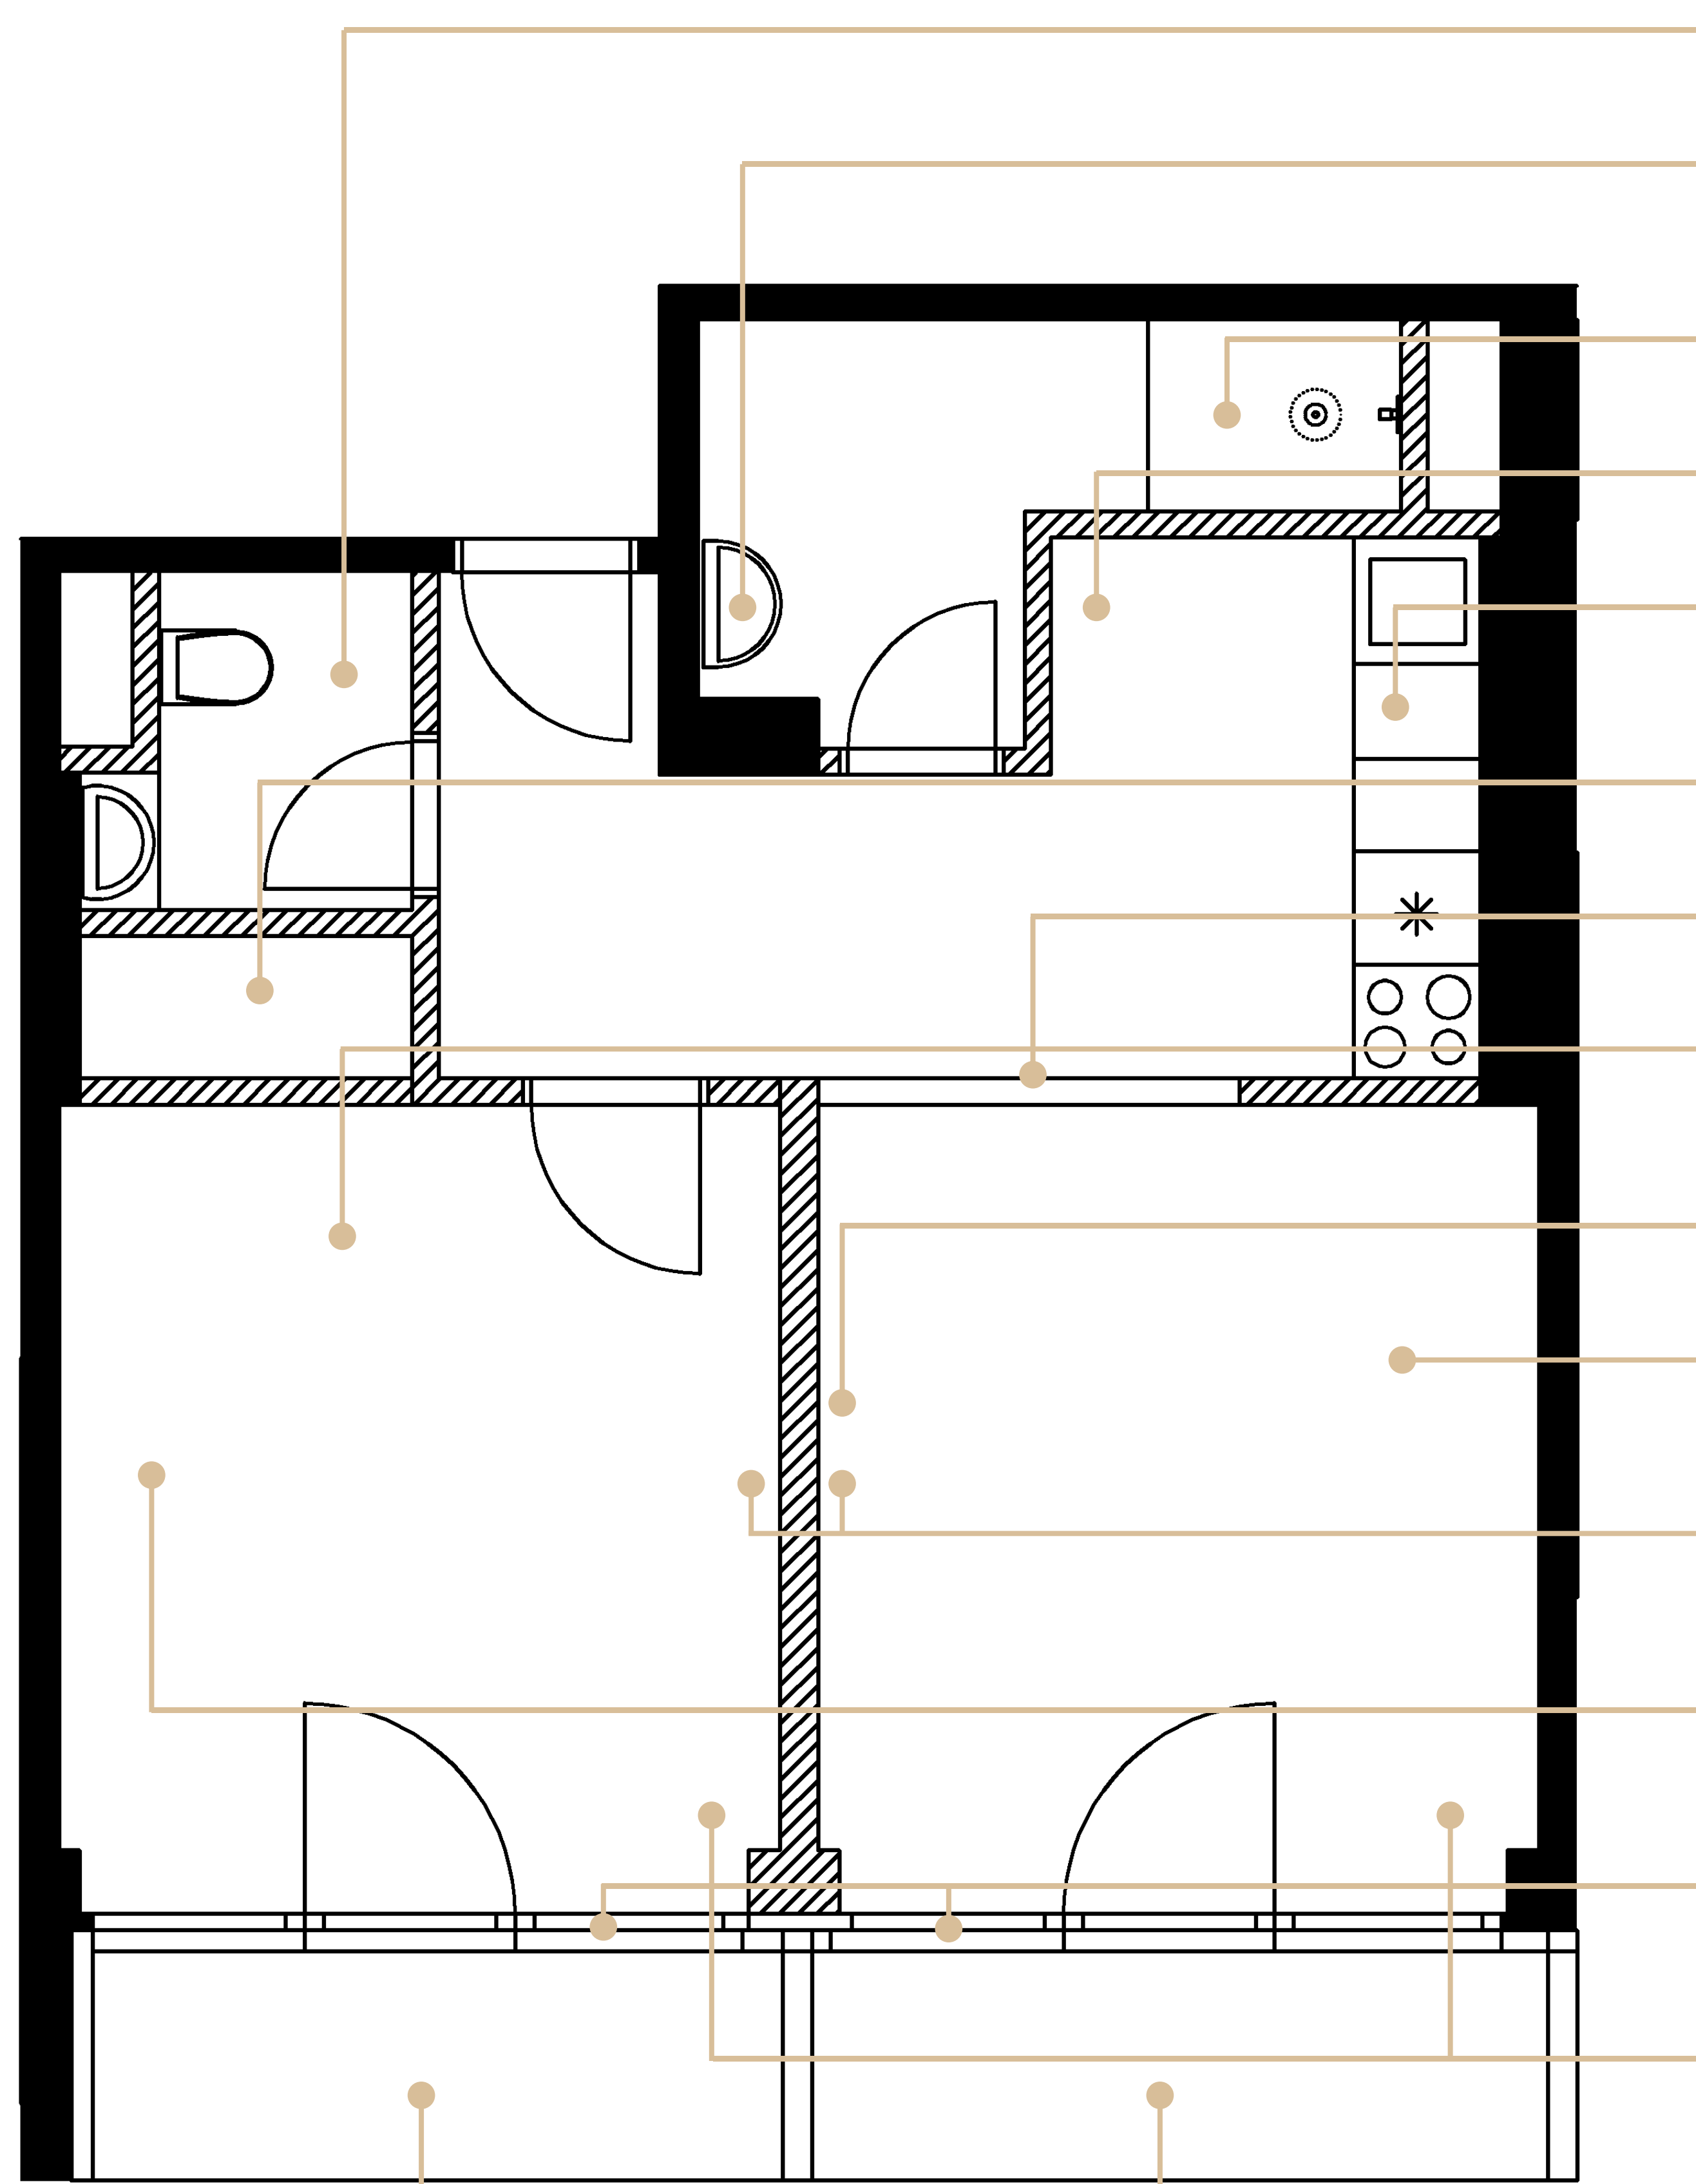

INVESTIČNÍ Apartmán 506

PODLAŽÍ 5

Adresa: Jurkovičova alej 858
763 26 Luhačovice

Kontakt: info@luharesort.cz
+420 603 512 114
www.luharesort.cz

WC S UMYVADLEM

Geberit, ergonomická mísa, pohodlné sedátko, umyvadlo s baterií.

UMYVADLO

Designová koupelna, osvětlené zrcadlo, umyvadlo v dekoru mramoru.

SPRCHOVÝ KOUT

Snížená vanička, litý kámen, skleněná zástěna, tropický déšť.

POSEZENÍ

Designový nábytek, stůl a čtyři židle.

KUCHYNĚ

Plně vybavená kuchyně včetně elektroniky. Trouba, lednice, varná deska, dřez, baterie, osvětlená plocha, úložný prostor.

VESTAVNÁ SKŘÍŇ

Prostorná skříň na oblečení.

SKLENĚNÉ POSUVNÉ DVEŘE

Skleněné posuvné dveře v černém hliníkovém rámu.

PODLAHA

Podlaha v dekoru dřeva, která prochází celým bytem a navozuje příjemnou domácí atmosféru.

TV SESTAVA NÁBYTEK

Sestava skříní na stěně.

SEDACÍ SOUPRAVA

Pohodlná rozkládací pohovka. Po rozložení se vytvoří další dvě lůžka.

TV a Wi-Fi

Televize uchycená na stěně. Součástí každého bytu je samostatná Wi-Fi.

POSTEL

Pohodlná postel s prvotřídní matrací a čelem. Součástí postele je i noční stolek.

OKNA

Prosklená stěna opticky zvětšuje pokoj a vytváří tak příjemnou atmosféru v bytě. Okna lze zakrýt závěsem.

TOPENÍ

Byt je vybaven designovým topením.

LODŽIE

Ambientní osvětlení zabudované v zábradlí, možnost využití zásuvky na balkóně.

CENTRÁLNÍ OSVĚTLENÍ

Závěsný lustr, obložení stropu v dekoru dřeva.