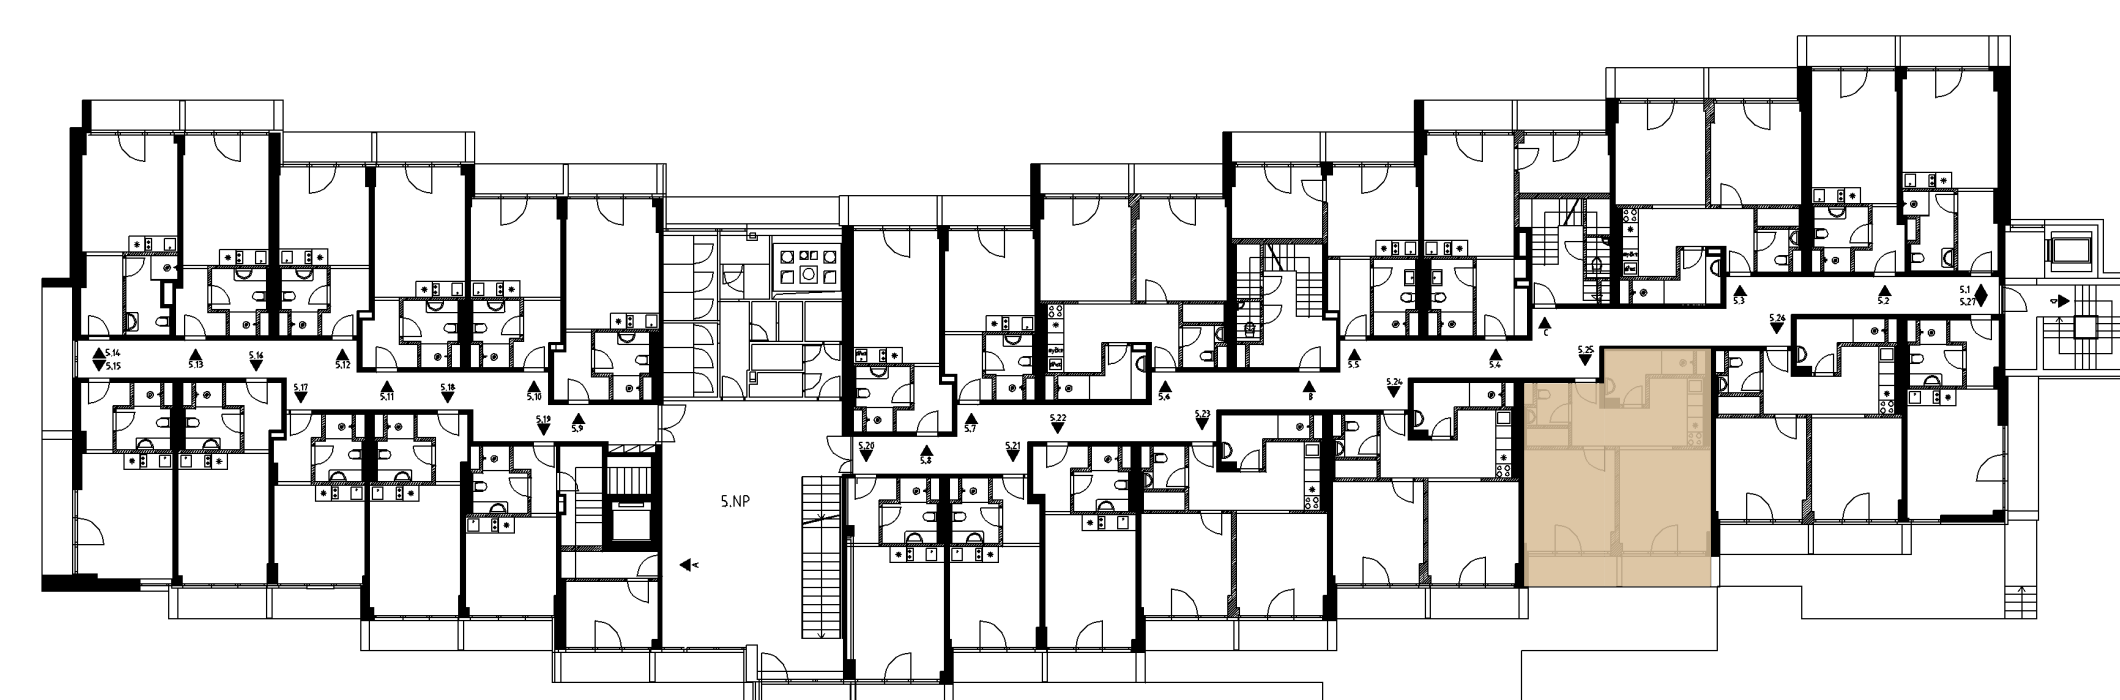

UMYVADLO

Designová koupelna, osvětlené zrcadlo, umyvadlo v dekoru mramoru.

SPRCHOVÝ KOUT

Snížená vanička, litý kámen, skleněná zástěna, tropický déšť.

POSEZENÍ

Designový nábytek, stůl a čtyři židle.

KUCHYNĚ

INVESTIČNÍ BYT
506

PODLAŽÍ
5

PLOCHA CELKEM
52,84 m²

OBYTNÝ PROSTOR
13,22 m²

CHODBA
10,41 m²

KOUPELNA
4,64 m²

WC
2,16 m²

LOŽNICE
14,23 m²