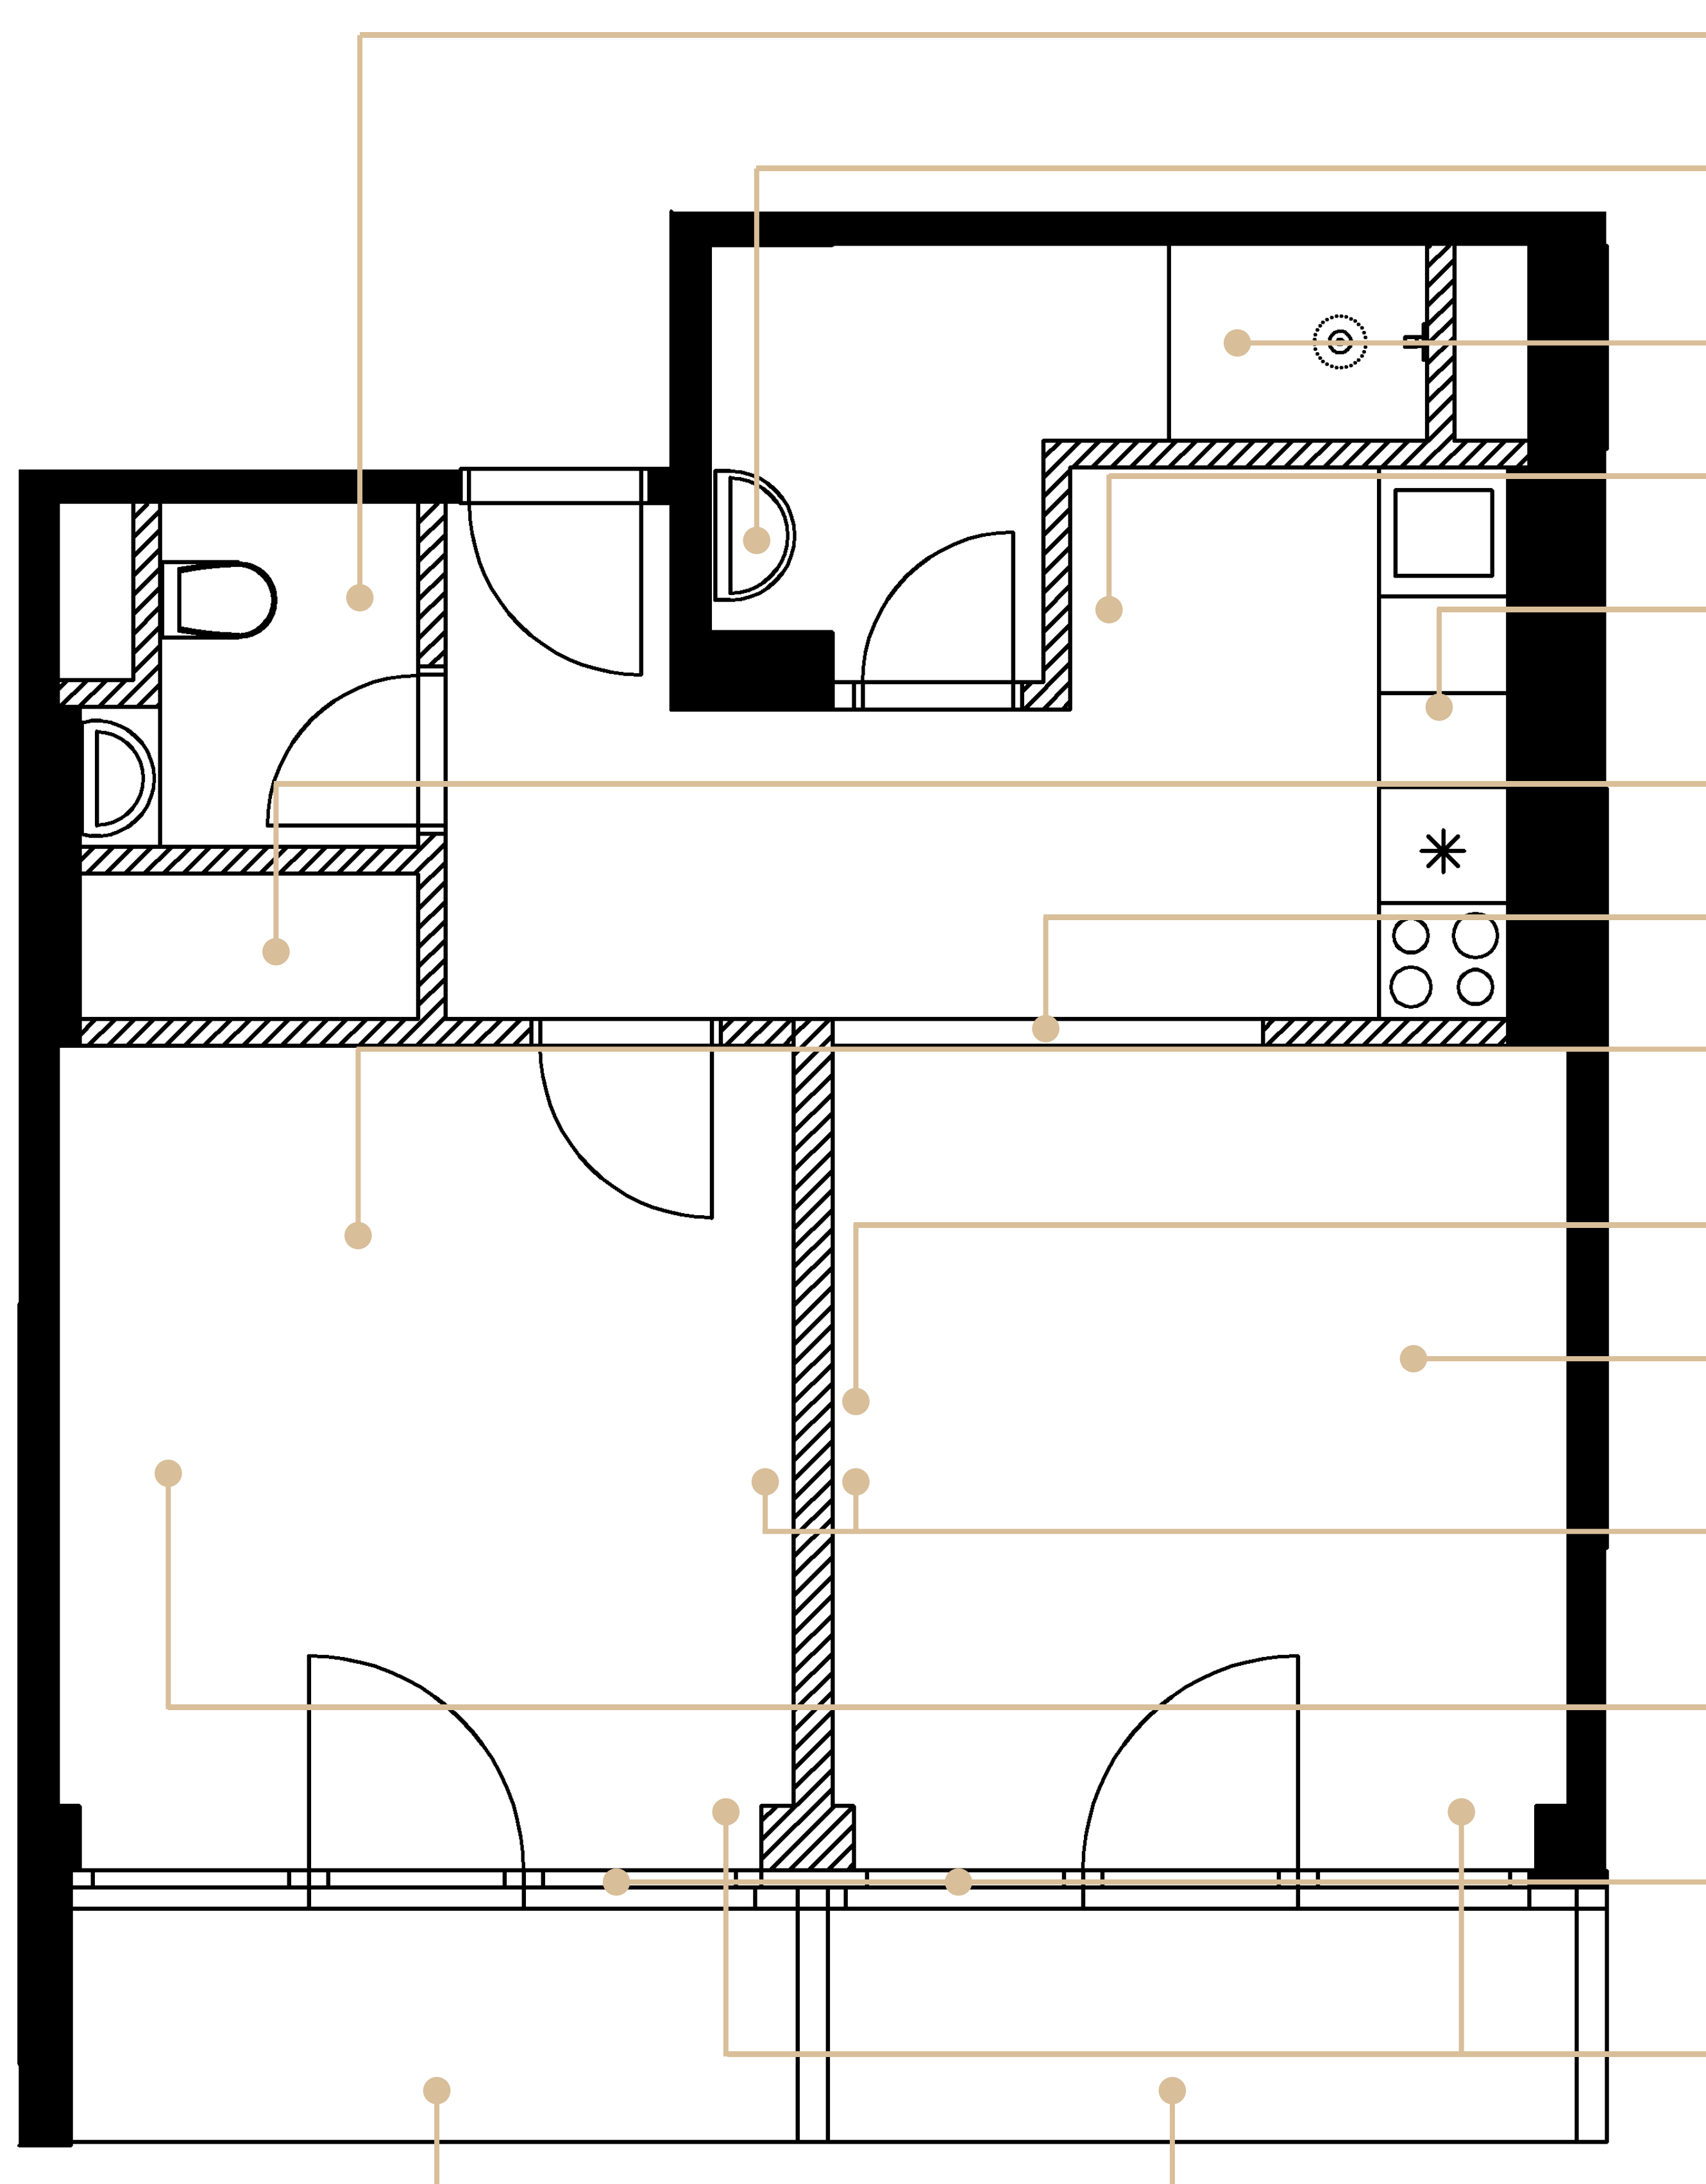

INVESTIČNÍ Apartmán 505

PODLAŽÍ 5

Adresa: Jurkovičova alej 858
763 26 Luhačovice

Kontakt: info@luharesort.cz
+420 603 512 114
www.luharesort.cz

WC S UMYVADLEM

Geberit, ergonomická mísa, pohodlné sedátko, umyvadlo s baterií.

UMYVADLO

Designová koupelna, osvětlené zrcadlo, umyvadlo v dekoru mramoru.

SPRCHOVÝ KOUT

Snížená vanička, litý kámen, skleněná zástěna, tropický déšť.

POSEZENÍ

Designový nábytek, stůl a čtyři židle.

KUCHYNĚ

Plně vybavená kuchyně včetně elektroniky. Trouba, lednice, varná deska, dřez, baterie, osvětlená plocha, úložný prostor.

VESTAVNÁ SKŘÍŇ

Prostorná skříň na oblečení.

SKLENĚNÉ POSUVNÉ DVEŘE

Skleněné posuvné dveře v černém hliníkovém rámu.

PODLAHA

Podlaha v dekoru dřeva, která prochází celým bytem a navozuje příjemnou domácí atmosféru.

TV SESTAVA NÁBYTEK

Sestava skříní na stěně.

SEDACÍ SOUPRAVA

Pohodlná rozkládací pohovka. Po rozložení se vytvoří další dvě lůžka.

TV a Wi-Fi

Televize uchycená na stěně. Součástí každého bytu je samostatná Wi-Fi.

POSTEL

Pohodlná postel s prvotřídní matrací a čelem. Součástí postele je i noční stolek.

OKNA

Prosklená stěna opticky zvětšuje pokoj a vytváří tak příjemnou atmosféru v bytě. Okna lze zakrýt závěsem.

TOPENÍ

Byt je vybaven designovým topením.

LODŽIE

Ambientní osvětlení zabudované v zábradlí, možnost využití zásuvky na balkóně.

CENTRÁLNÍ OSVĚTLENÍ

Závěsný lustr, obložení stropu v dekoru dřeva.

MOŽNOST PŘIPOJENÍ KLIMATIZACE

INVESTIČNÍ BYT 505	PODLAŽÍ 5	PLOCHA CELKEM 53,73 m²	OBYTNÝ PROSTOR 13,23 m²
CHODBA 10,85 m²	KOUPELNA 4,64 m²	WC 2,16 m²	LOŽNICE 14,29 m²
			LODŽIE 8,59 m²