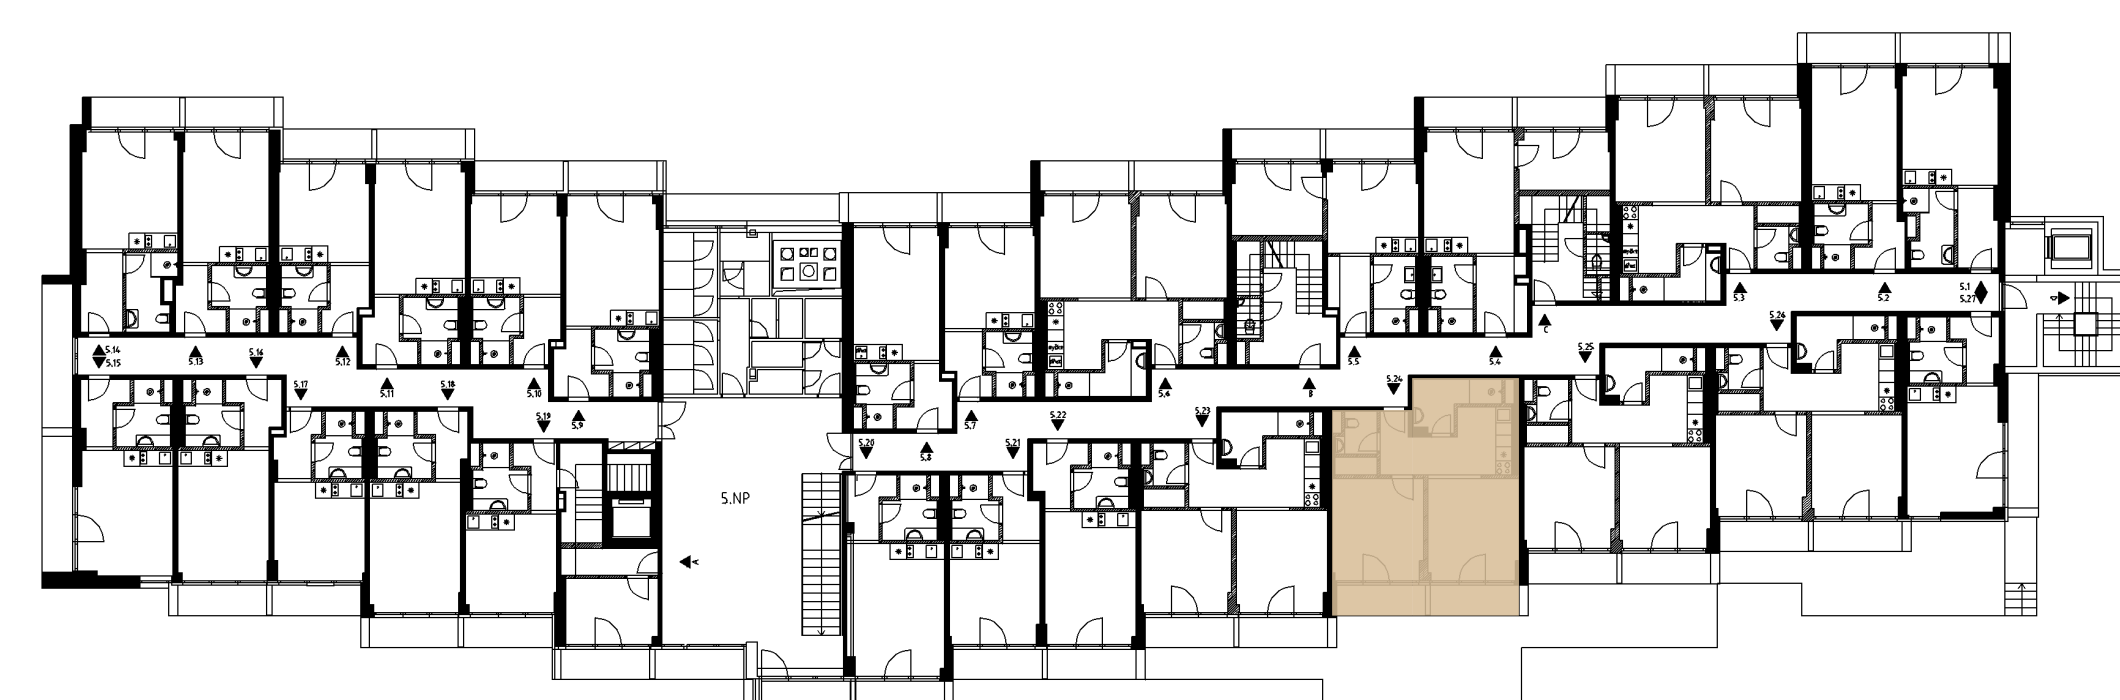

UMYVADLO

Designová koupelna, osvětlené zrcadlo, umyvadlo v dekoru mramoru.

SPRCHOVÝ KOUT

Snížená vanička, litý kámen, skleněná zástěna, tropický déšť.

POSEZENÍ

Designový nábytek, stůl a čtyři židle.

KUCHYNĚ

INVESTIČNÍ BYT 505	PODLAŽÍ 5	PLOCHA CELKEM 53,73 m ²	OBYTNÝ PROSTOR 13,23 m ²
CHODBA 10,85 m ²	KOUPELNA 4,64 m ²	WC 2,16 m ²	LOŽNICE 14,29 m ²
			LODŽIE 8,59 m ²

Luha Resort je projekt investičních apartmánů v Luhačovicích a šance pořídit si svůj kousek klidu uprostřed nádherného lázeňského města.