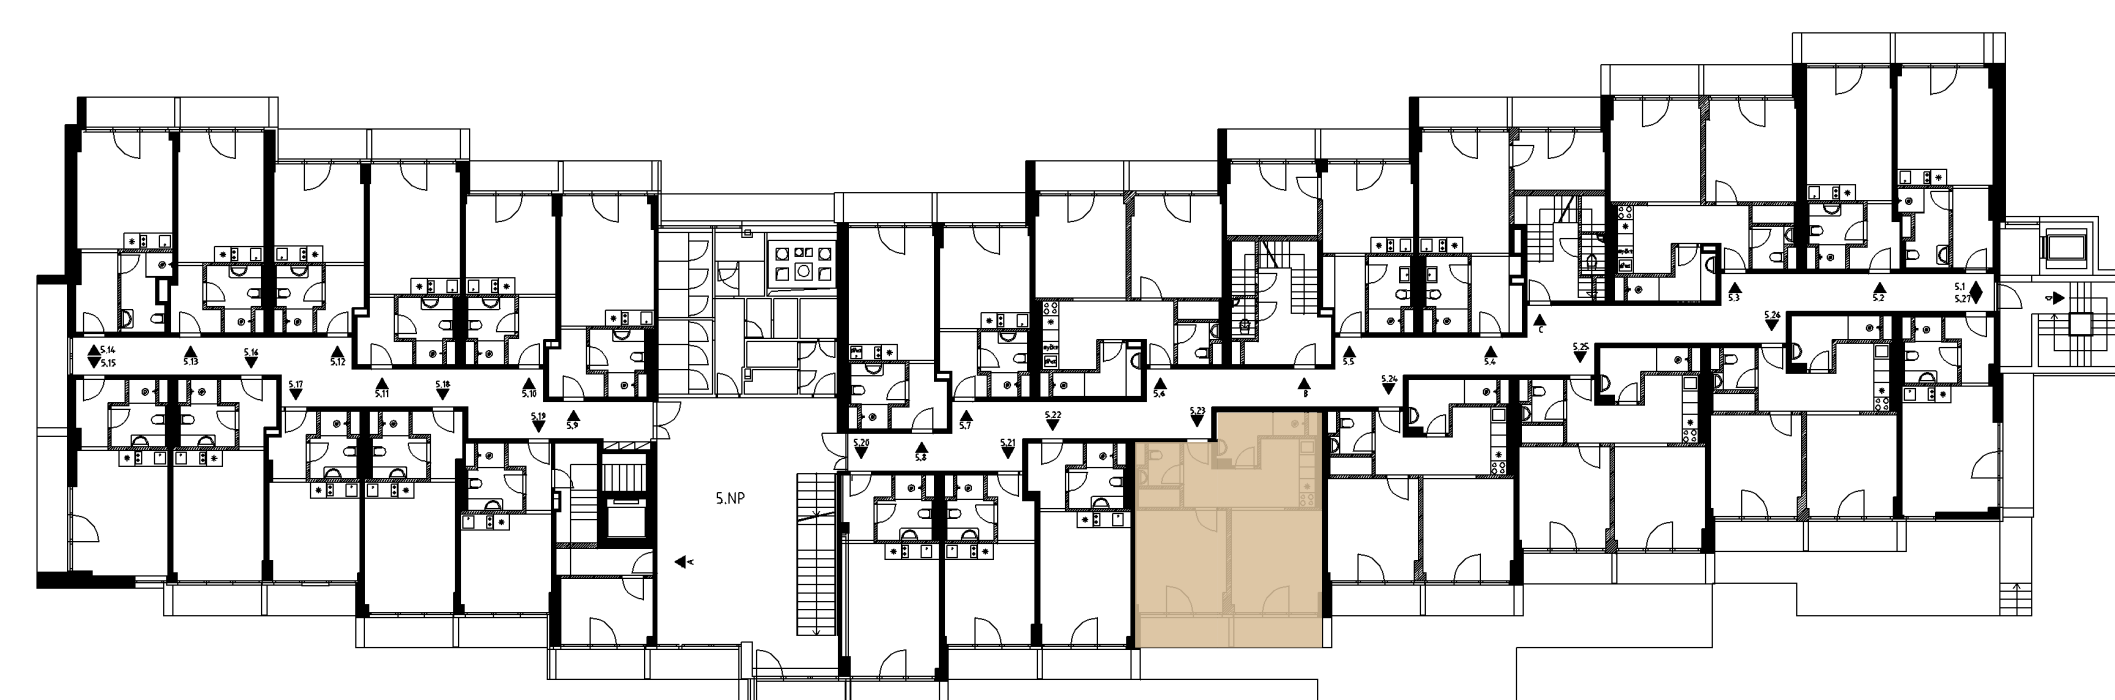

INVESTIČNÍ BYT 504	PODLAŽÍ 5	PLOCHA CELKEM 53,01 m ²	OBYTNÝ PROSTOR 13,23 m ²	
CHODBA 10,66 m ²	KOUPELNA 4,64 m ²	WC 2,16 m ²	LOŽNICE 14,26 m ²	LODŽIE 8,31 m ²

Luha Resort je projekt investičních apartmánů v Luhačovicích a šance pořídit si svůj kousek klidu uprostřed nádherného lázeňského města.