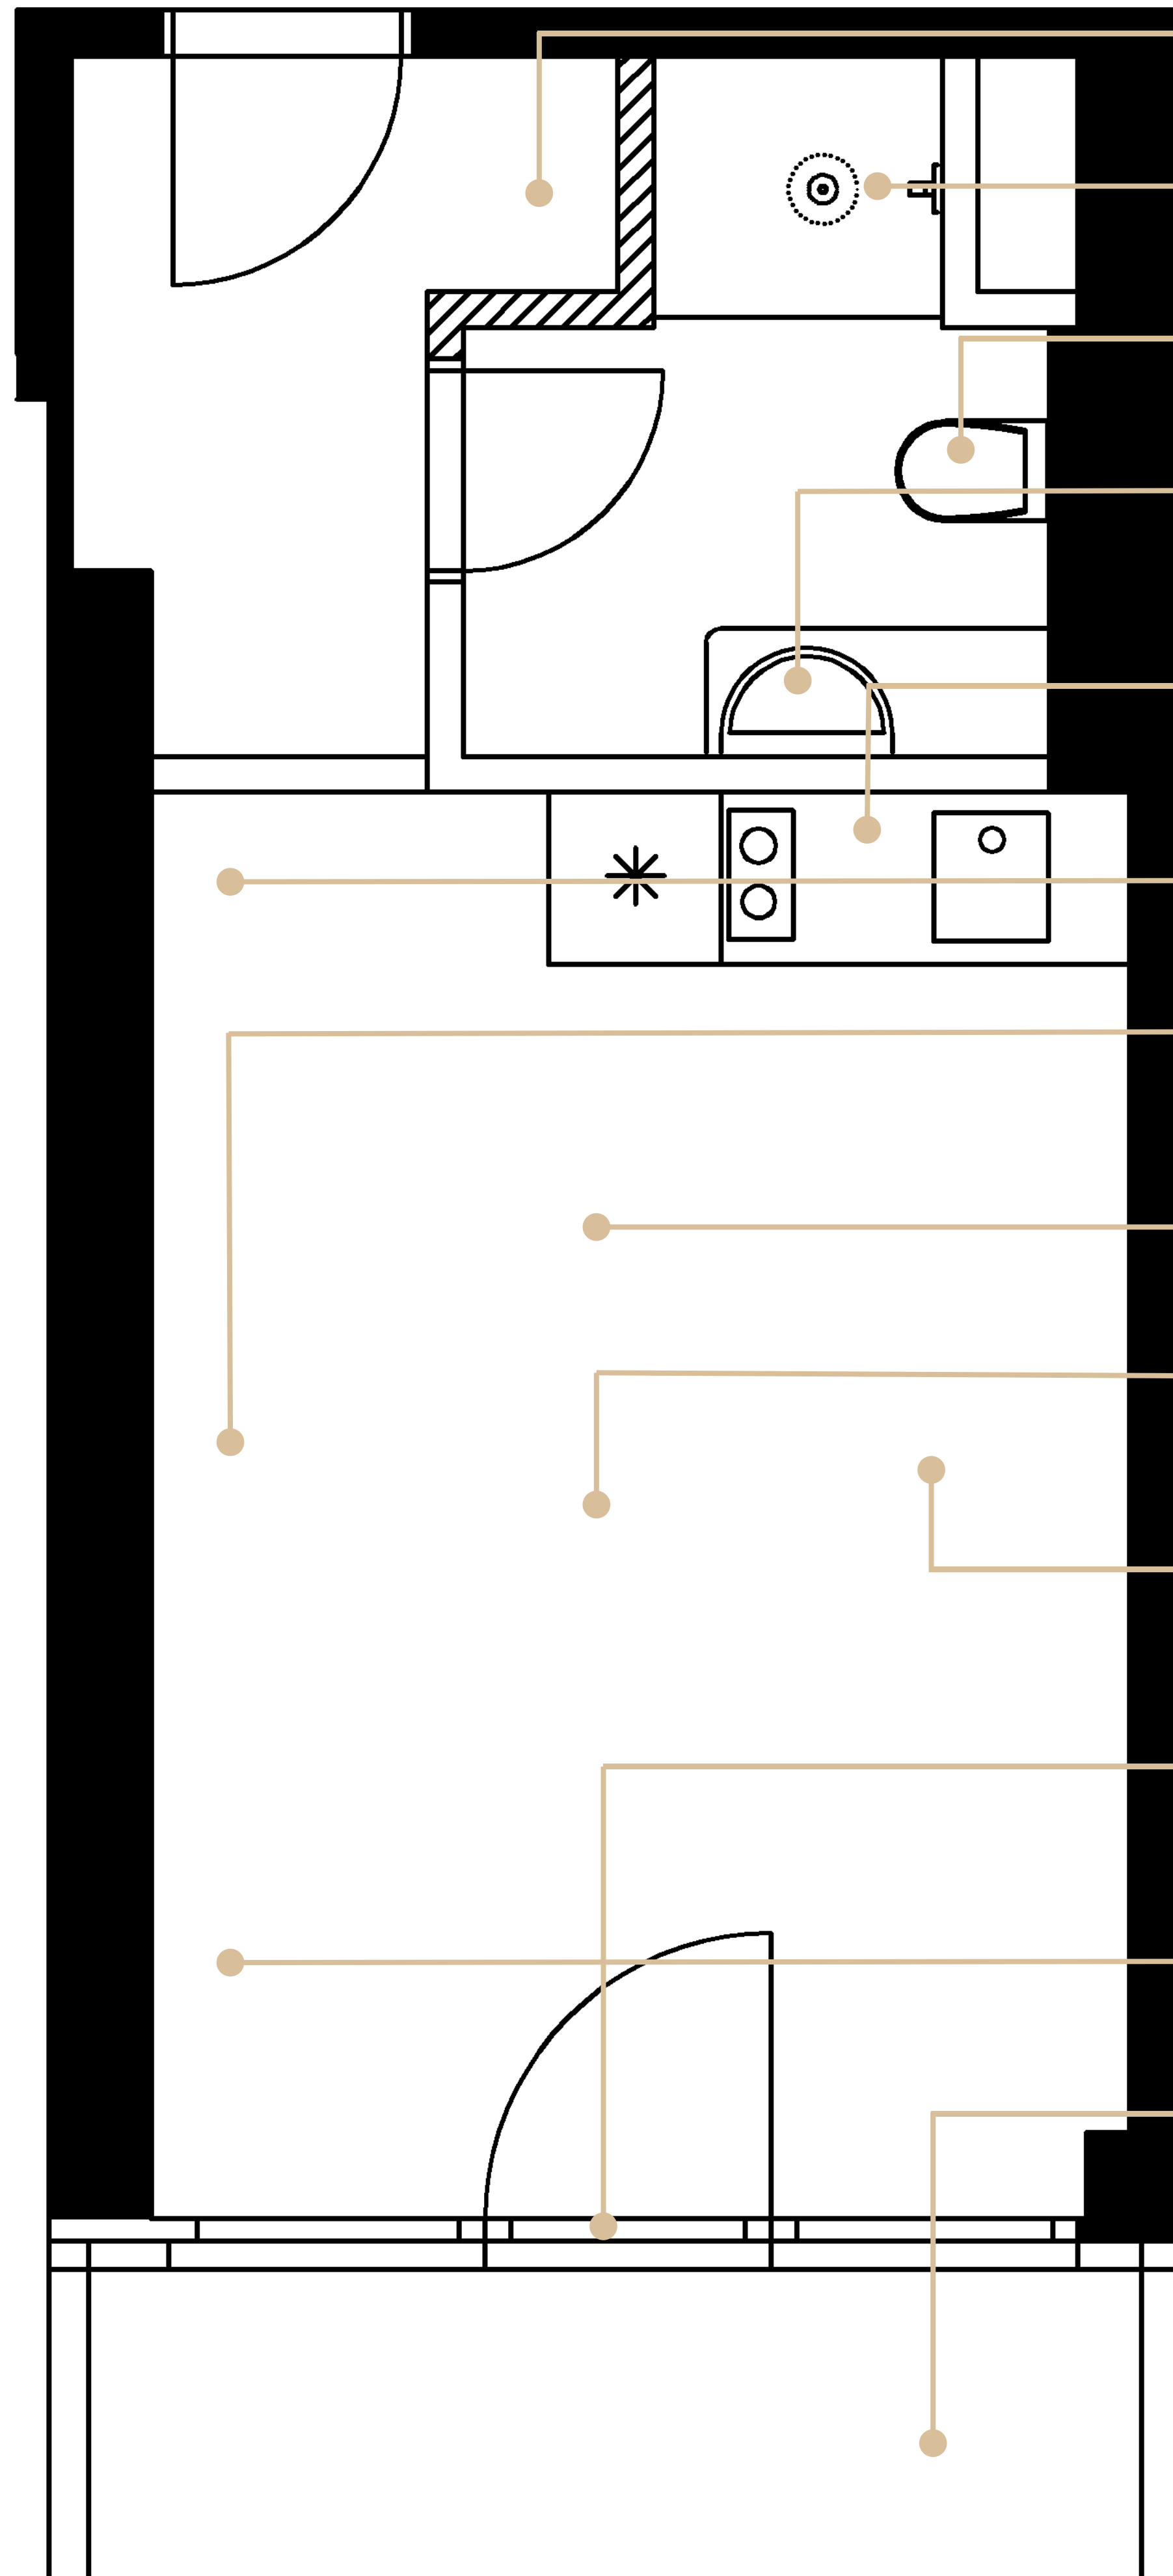

INVESTIČNÍ Apartmán 503

PODLAŽÍ 5

Adresa: Jurkovičova alej 858
763 26 Luhačovice

Kontakt: info@luharesort.cz
+420 603 512 114
www.luharesort.cz

VESTAVNÁ SKŘÍŇ

Prostorná skříň na oblečení.

SPRCHOVÝ KOUT

Snížená vanička, litý kámen, skleněná zástěna, tropický déšť.

WC

Geberit, ergonomická mísa, pohodlné sedátko.

UMYVADLO

Designová koupelna, osvětlené zrcadlo, umyvadlo v dekoru mramoru.

KUCHYNĚ

Plně vybavená kuchyně včetně elektroniky. Trouba, lednice, varná deska, dřez, baterie, osvětlená plocha, úložný prostor.

POSEZENÍ

Designový nábytek, stůl a dvě židle.

POSTEL

Pohodlná postel s prvotřídní matrací a čelem. Součástí postele je i noční stolek.

CENTRÁLNÍ OSVĚTLENÍ

Závěsný lustr, obložení stropu v dekoru dřeva.

PODLAHA