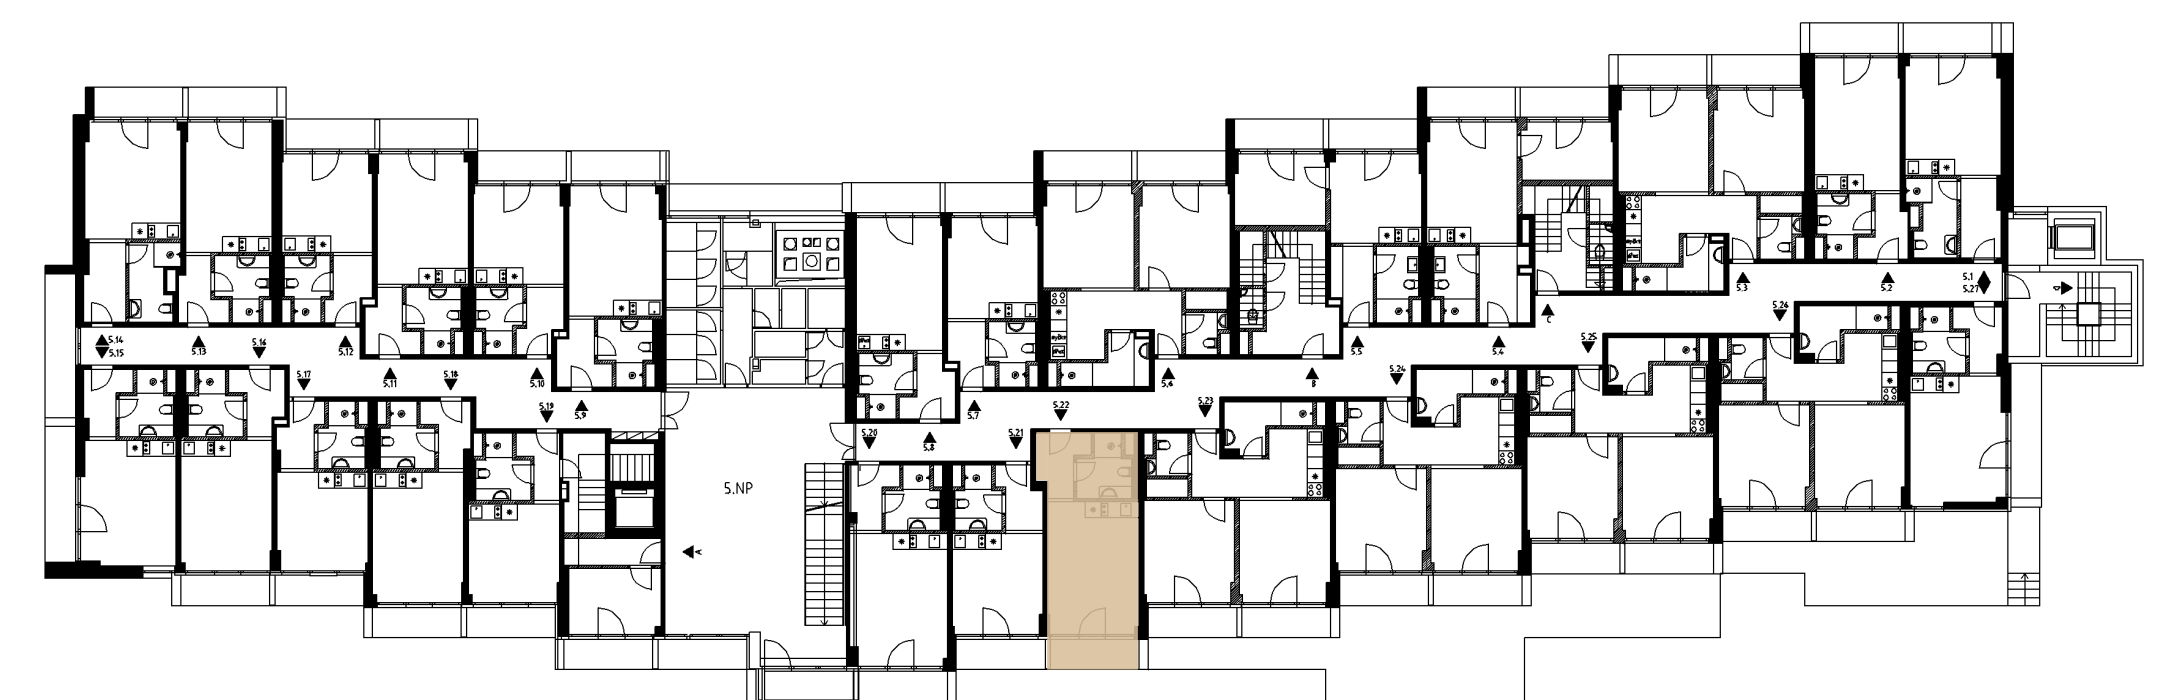

Podlaha v dekoru dřeva, která prochází celým bytem a navozuje příjemnou domácí atmosféru.

TV a Wi-Fi

Televize uchycená na stěně. Součástí každého bytu je samostatná Wi-Fi.

OKNA

Prosklená stěna opticky zvětšuje pokoj a vytváří tak příjemnou atmosféru v bytě. Okna lze zakrýt závěsem.

TOPENÍ

Byt je vybaven designovým topením.

LODŽIE

Ambientní osvětlení zabudované v zábradlí, možnost využití zásuvky na balkóně.

MOŽNOST PŘIPOJENÍ KLIMATIZACE

INVESTIČNÍ BYT
503

PODLAŽÍ
5

PLOCHA CELKEM
29,06 m²

OBYTNÝ PROSTOR
16,99 m²

CHODBA
3,88 m²

KOUPELNA
4,03 m²

LODŽIE
4,15 m²

Luha Resort je projekt investičních apartmánů v Luhačovicích a šance pořídit si svůj kousek klidu uprostřed nádherného lázeňského města.