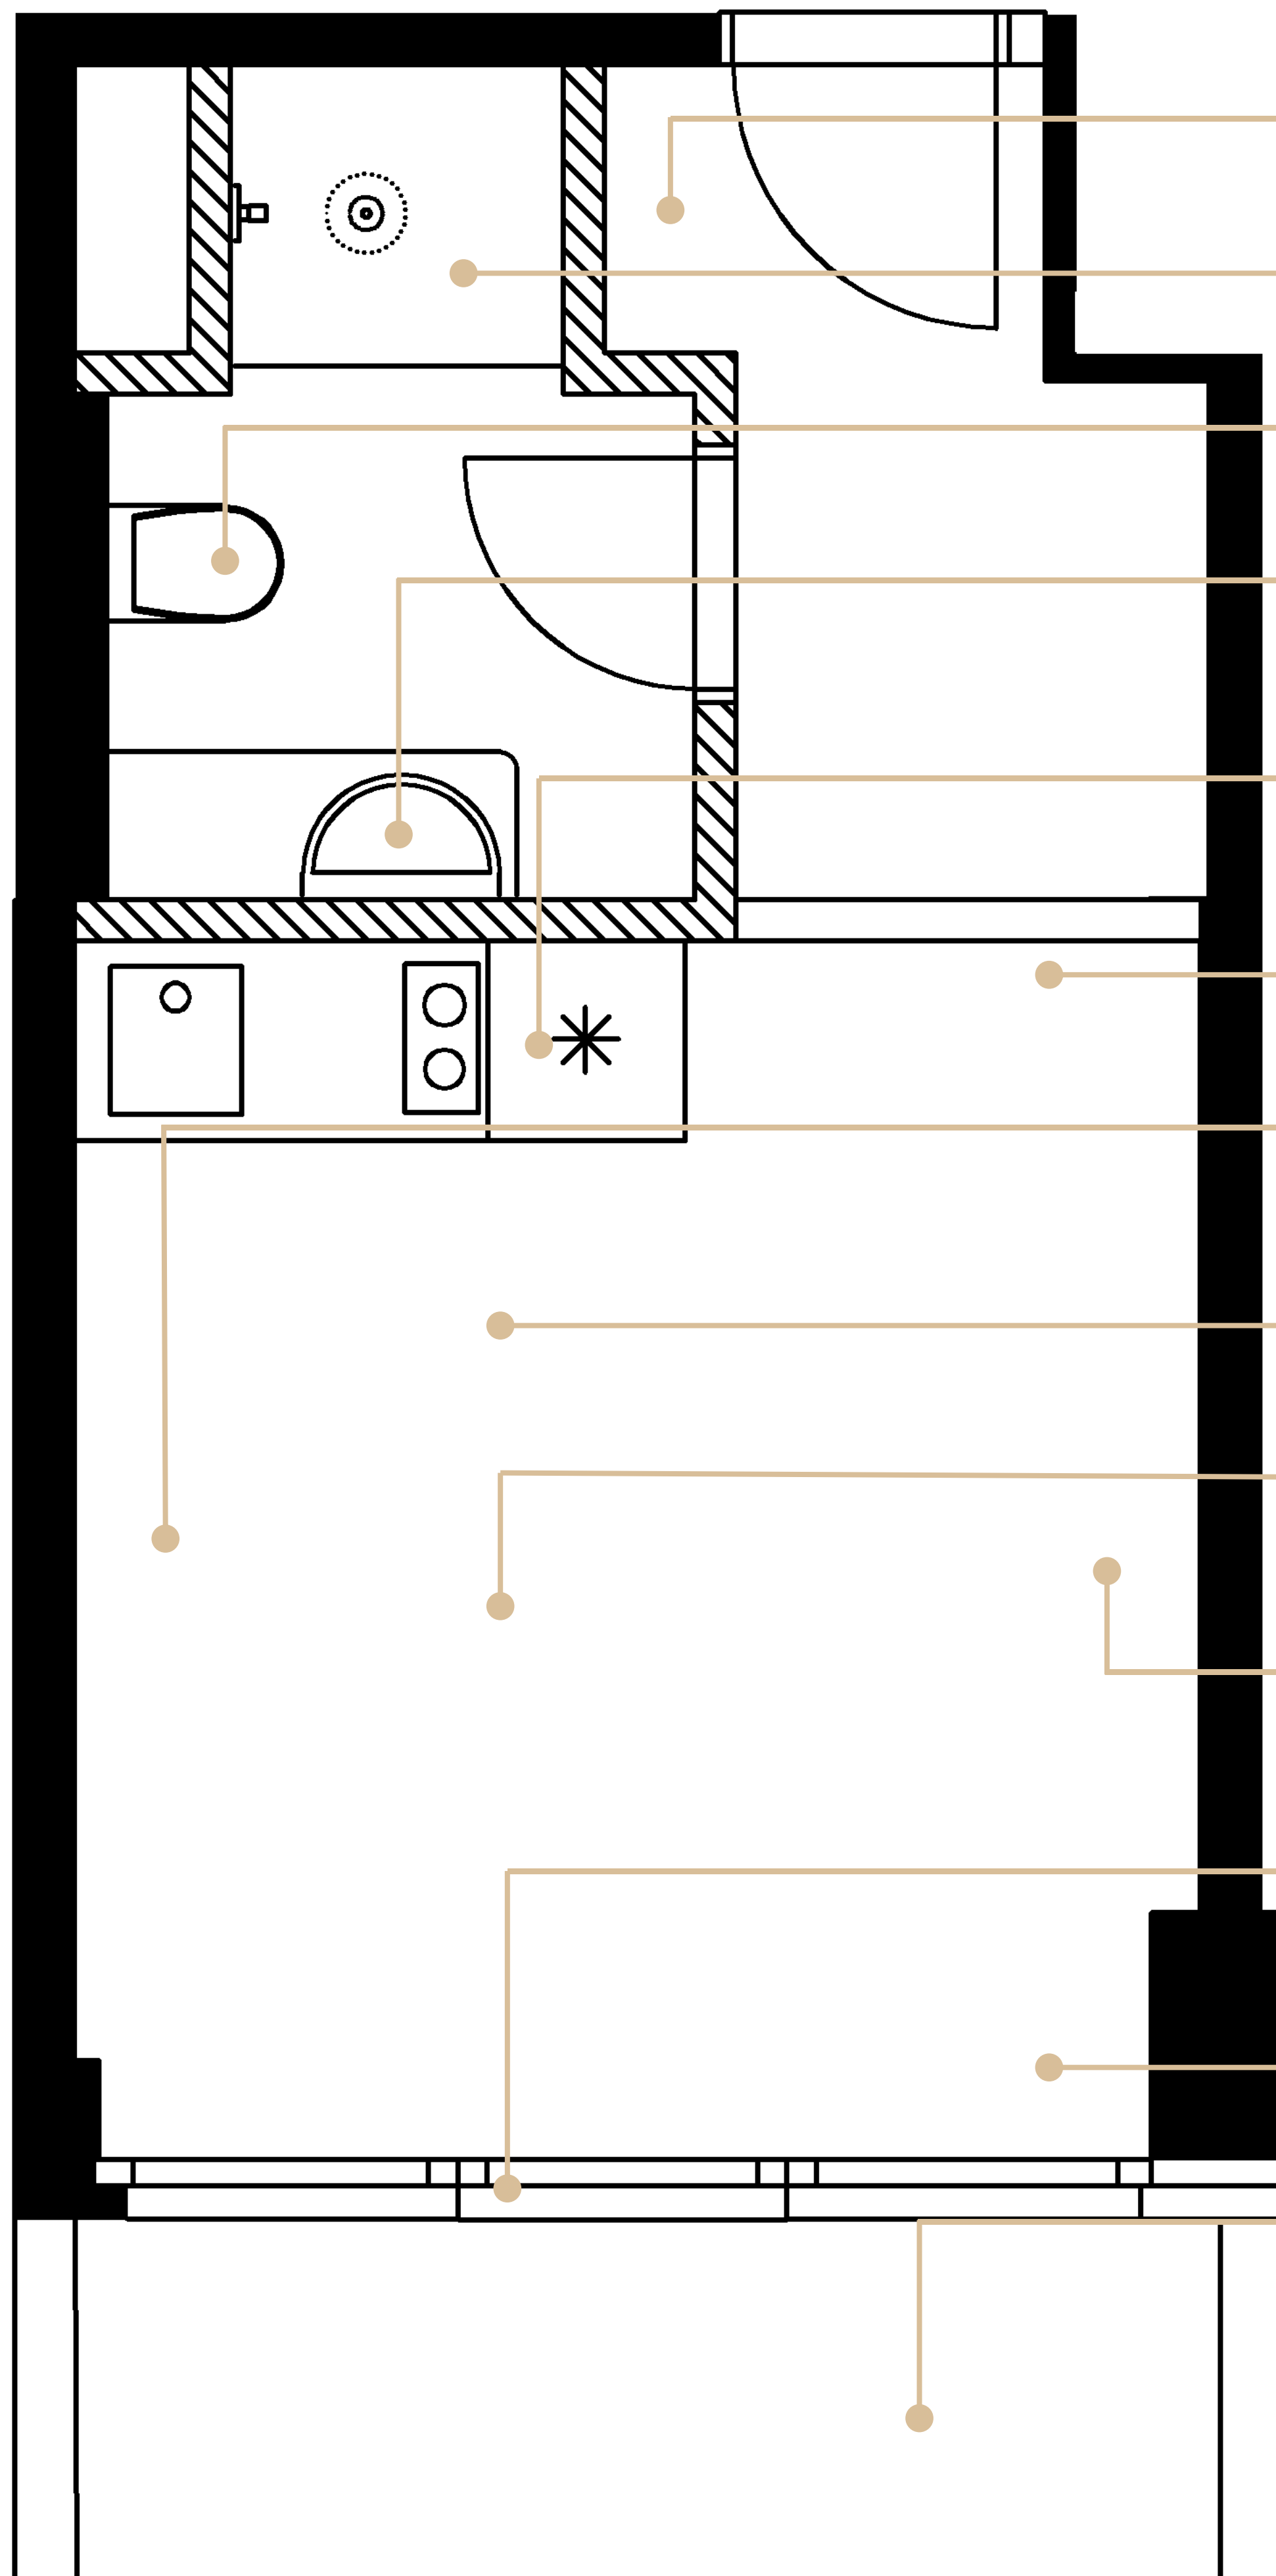

INVESTIČNÍ Apartmán 502

PODLAŽÍ 5

Adresa: Jurkovičova alej 858
763 26 Luhačovice

Kontakt: info@luharesort.cz
+420 603 512 114
www.luharesort.cz

VESTAVNÁ SKŘÍŇ

Prostorná skříň na oblečení.

SPRCHOVÝ KOUT

Snížená vanička, litý kámen, skleněná zástěna, tropický déšť.

WC

Geberit, ergonomická mísa, pohodlné sedátko.

UMYVADLO

Designová koupelna, osvětlené zrcadlo, umyvadlo v dekoru mramoru.

KUCHYNĚ

Plně vybavená kuchyně včetně elektroniky. Trouba, lednice, varná deska, dřez, baterie, osvětlená plocha, úložný prostor.

POSEZENÍ

Designový nábytek, stůl a dvě židle.

POSTEL

Pohodlná postel s prvotřídní matrací a čelem. Součástí postele je i noční stolek.

CENTRÁLNÍ OSVĚTLENÍ

Závěsný lustr, obložení stropu v dekoru dřeva.

PODLAHA