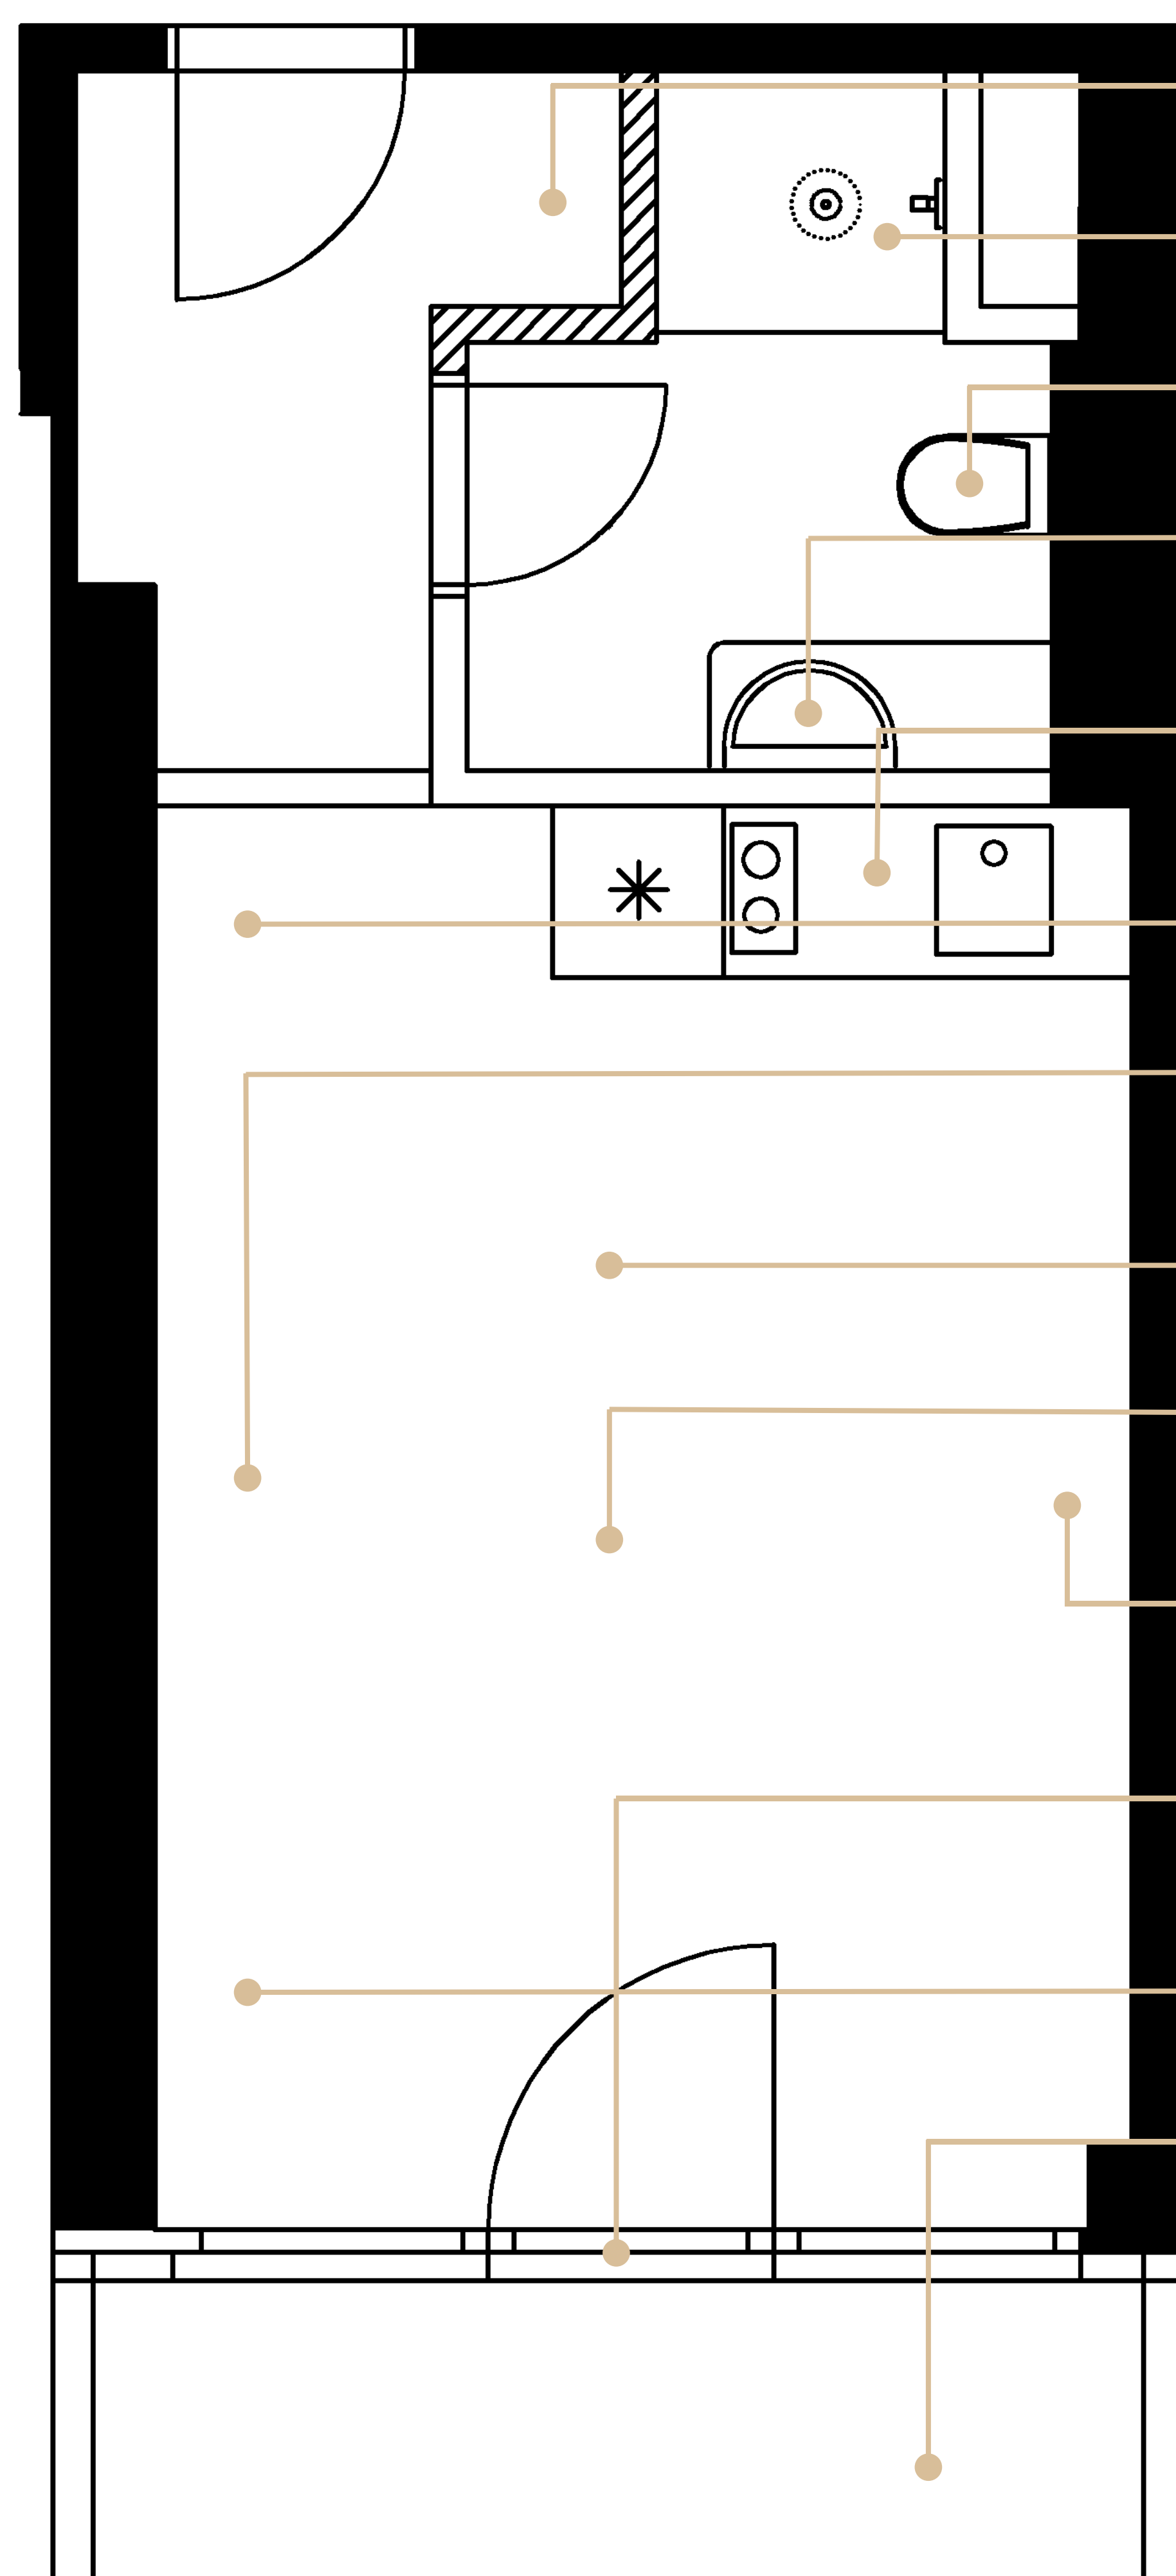

INVESTIČNÍ Apartmán 501

PODLAŽÍ 5

Adresa: Jurkovičova alej 858
763 26 Luhačovice

Kontakt: info@luharesort.cz
+420 603 512 114
www.luharesort.cz

VESTAVNÁ SKŘÍŇ

Prostorná skříň na oblečení.

SPRCHOVÝ KOUT

Snížená vanička, litý kámen, skleněná zástěna, tropický déšť.

WC

Geberit, ergonomická mísa, pohodlné sedátko.

UMYVADLO

Designová koupelna, osvětlené zrcadlo, umyvadlo v dekoru mramoru.

KUCHYNĚ

Plně vybavená kuchyně včetně elektroniky. Trouba, lednice, varná deska, dřez, baterie, osvětlená plocha, úložný prostor.

POSEZENÍ

Designový nábytek, stůl a dvě židle.

POSTEL

Pohodlná postel s prvotřídní matrací a čelem. Součástí postele je i noční stolek.

CENTRÁLNÍ OSVĚTLENÍ

Závěsný lustr, obložení stropu v dekoru dřeva.

PODLAHA