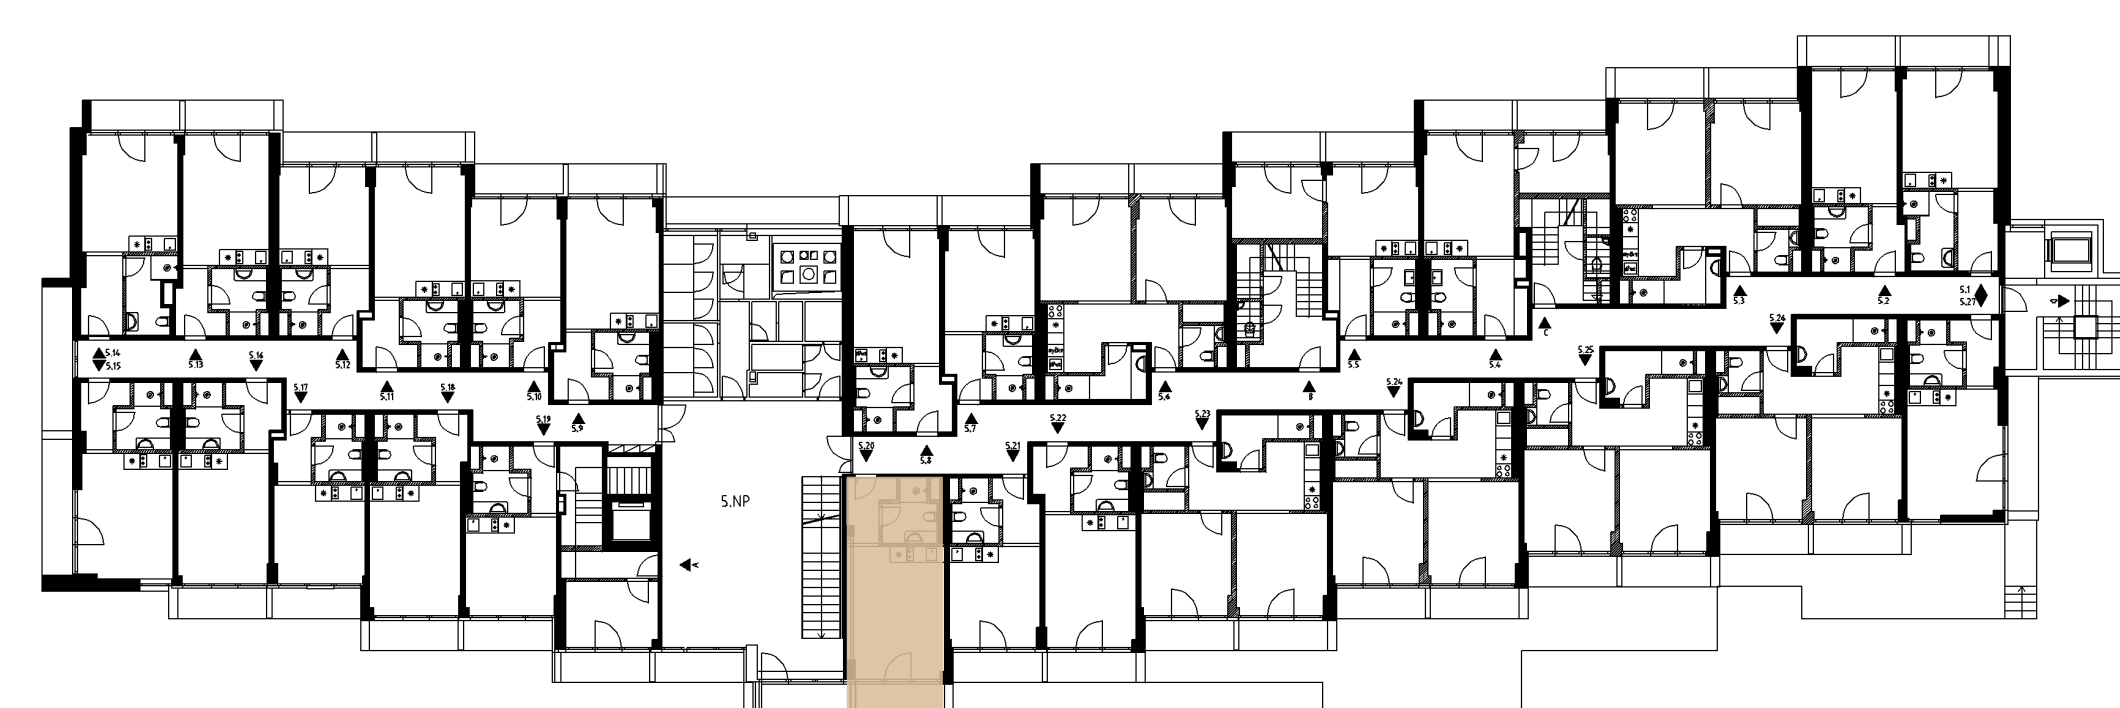

Podlaha v dekoru dřeva, která prochází celým bytem a navozuje příjemnou domácí atmosféru.

TV a Wi-Fi

Televize uchycená na stěně. Součástí každého bytu je samostatná Wi-Fi.

OKNA

Proskená stěna opticky zvětšuje pokoj a vytváří tak příjemnou atmosféru v bytě. Okna lze zakrýt závěsem.

TOPENÍ

Byt je vybaven designovým topením.

LODŽIE

Ambientní osvětlení zabudované v zábradlí, možnost využití zásuvky na balkóně.

MOŽNOST PŘIPOJENÍ KLIMATIZACE

INVESTIČNÍ BYT
501

PODLAŽÍ
5

PLOCHA CELKEM
28,50 m²

OBYTNÝ PROSTOR
17,05 m²

CHODBA
3,30 m²

KOUPELNA
4,03 m²

LODŽIE
4,12 m²

Luha Resort je projekt investičních apartmánů v Luhačovicích a šance pořídit si svůj kousek klidu uprostřed nádherného lázeňského města.