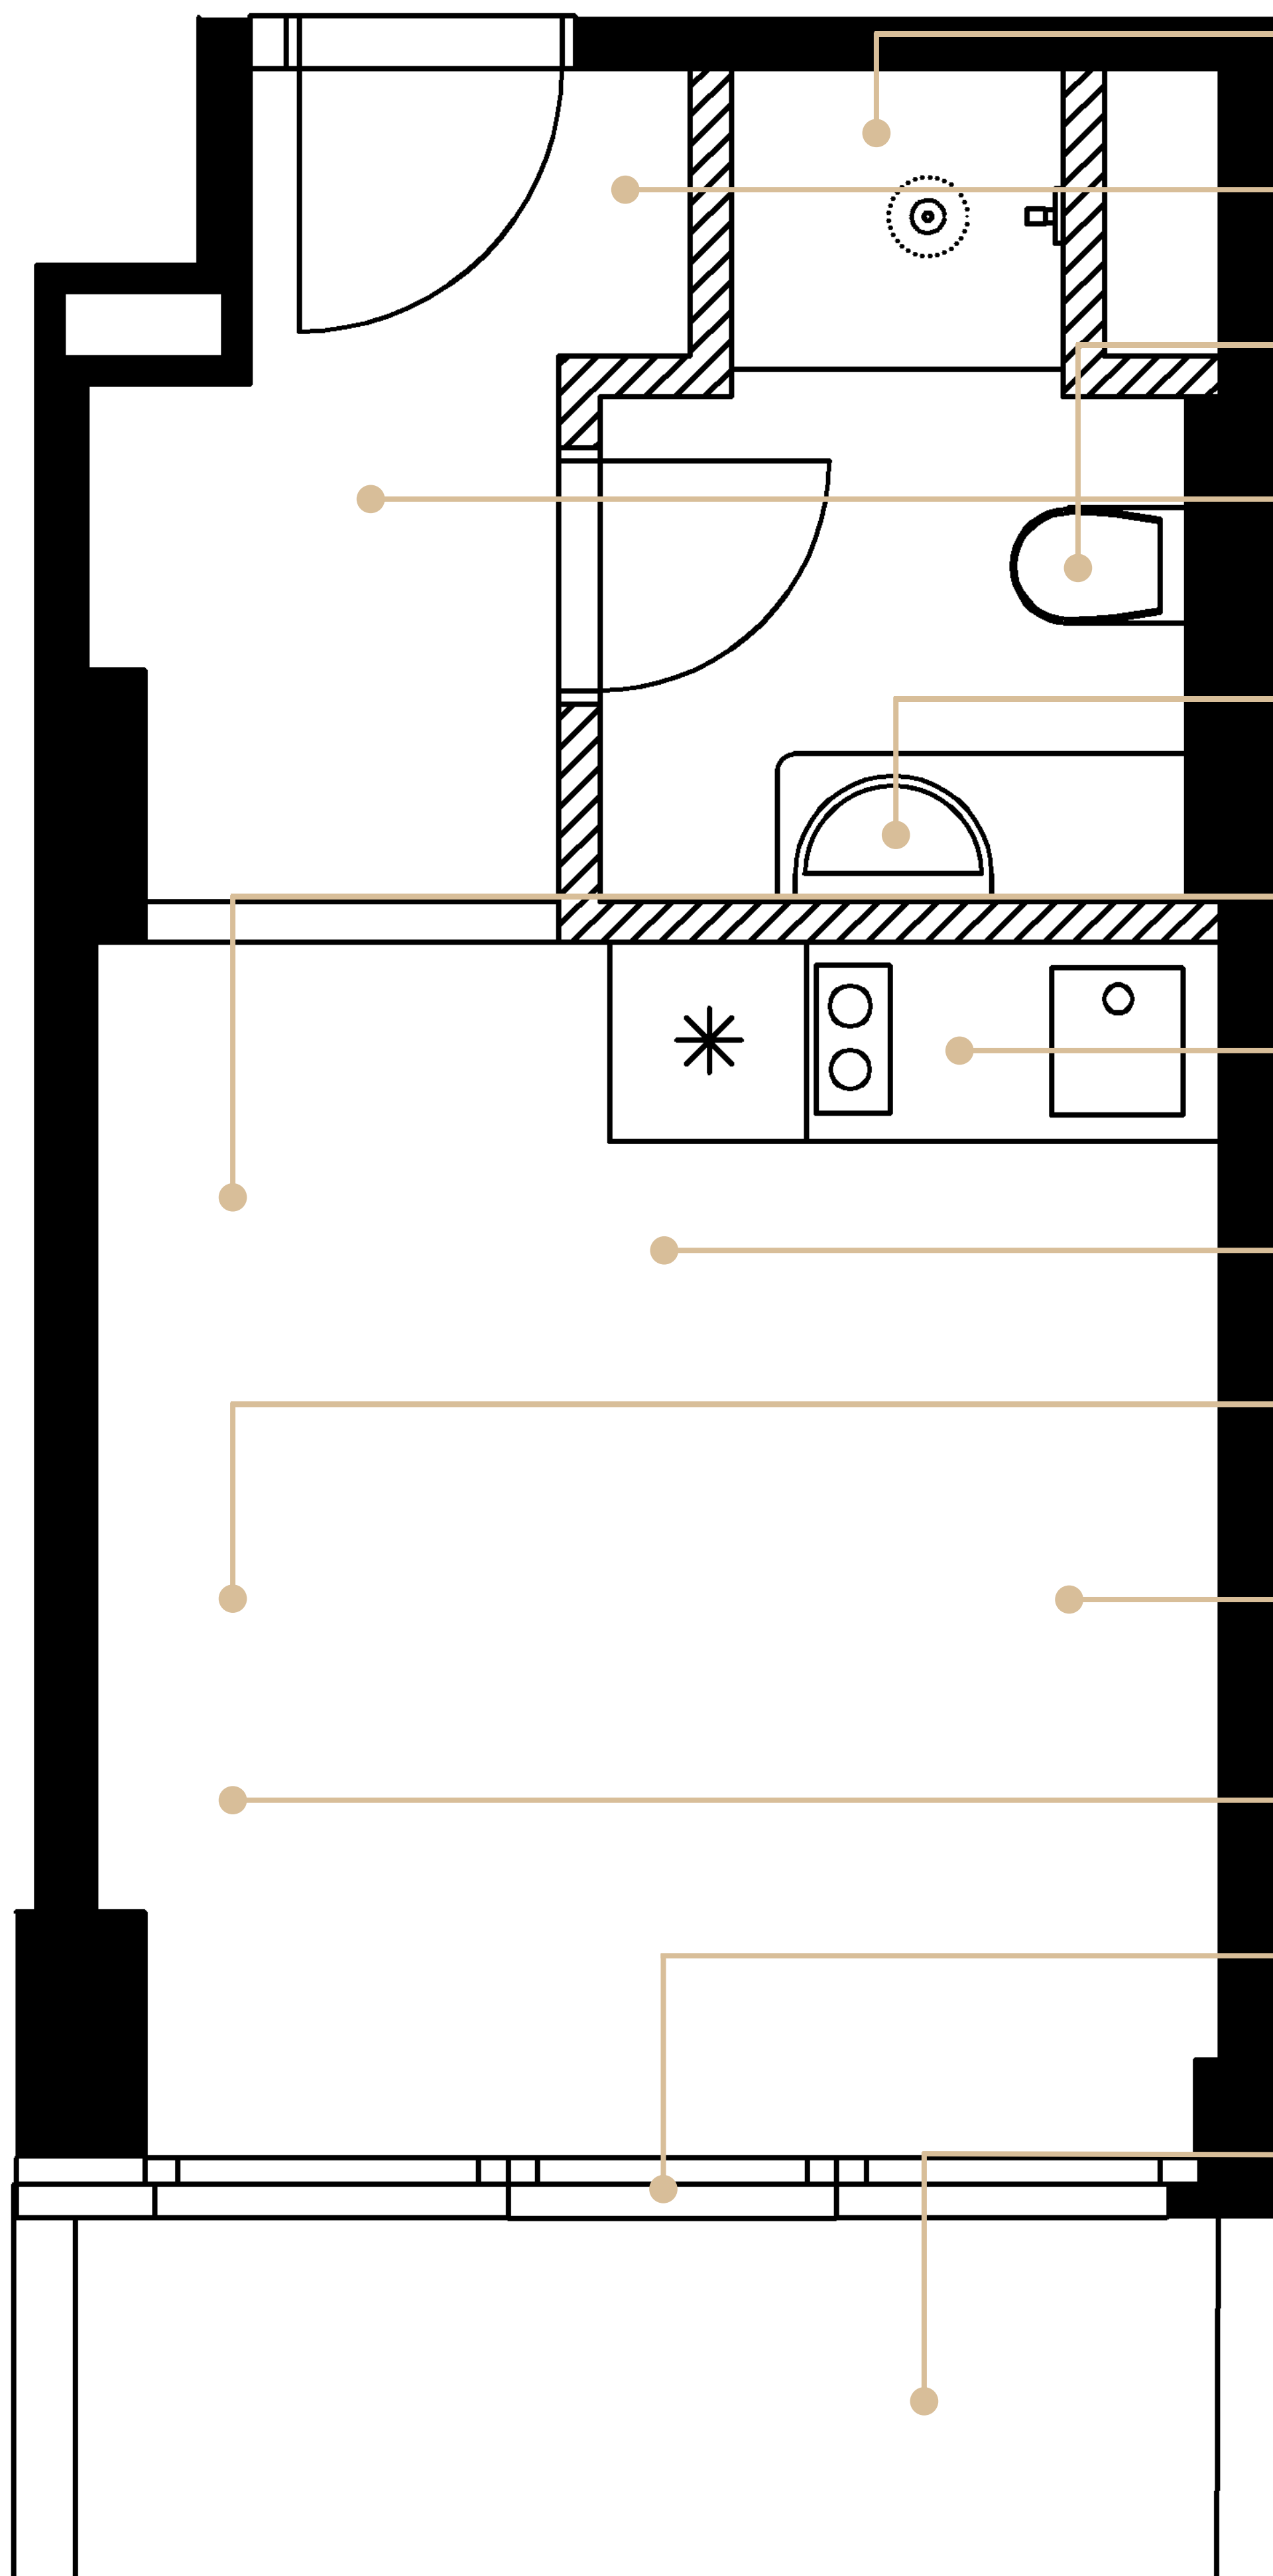

INVESTIČNÍ Apartmán 425

PODLAŽÍ 4

Adresa: Jurkovičova alej 858
763 26 Luhačovice

Kontakt: info@luharesort.cz
+420 603 512 114
www.luharesort.cz

SPRCHOVÝ KOUT

Snížená vanička, litý kámen, skleněná zástěna, tropický déšť.

VESTAVNÁ SKŘÍŤ

Prostorná skříň na oblečení.

WC

Geberit, ergonomická mísa, pohodlné sedátko.

PODLAHA

Podlaha v dekoru dřeva, která prochází celým bytem a navozuje příjemnou domácí atmosféru.

UMYVADLO

Designová koupelna, osvětlené zrcadlo, umyvadlo v dekoru mramoru.

POSEZENÍ

Designový nábytek, stůl a dvě židle.

KUCHYNĚ

Plně vybavená kuchyně včetně elektroniky. Trouba, lednice, varná deska, dřez, baterie, osvětlená plocha, úložný prostor.

CENTRÁLNÍ OSVĚTLENÍ

Závěsný lustr, obložení stropu v dekoru dřeva.

POSTEL

Pohodlná postel s prvotřídní matrací a čelem. Součástí postele je i noční stolek.

TV a Wi-Fi

Televize uchycená na stěně. Součástí každého bytu je samostatná Wi-Fi.

TOPENÍ

Byt je vybaven designovým topením.

OKNA

Proskená stěna opticky zvětšuje pokoj a vytváří tak příjemnou atmosféru v bytě. Okna lze zakrýt závěsem.

LODŽIE

Ambientní osvětlení zabudované v zábradlí, možnost využití zásuvky na balkóně.