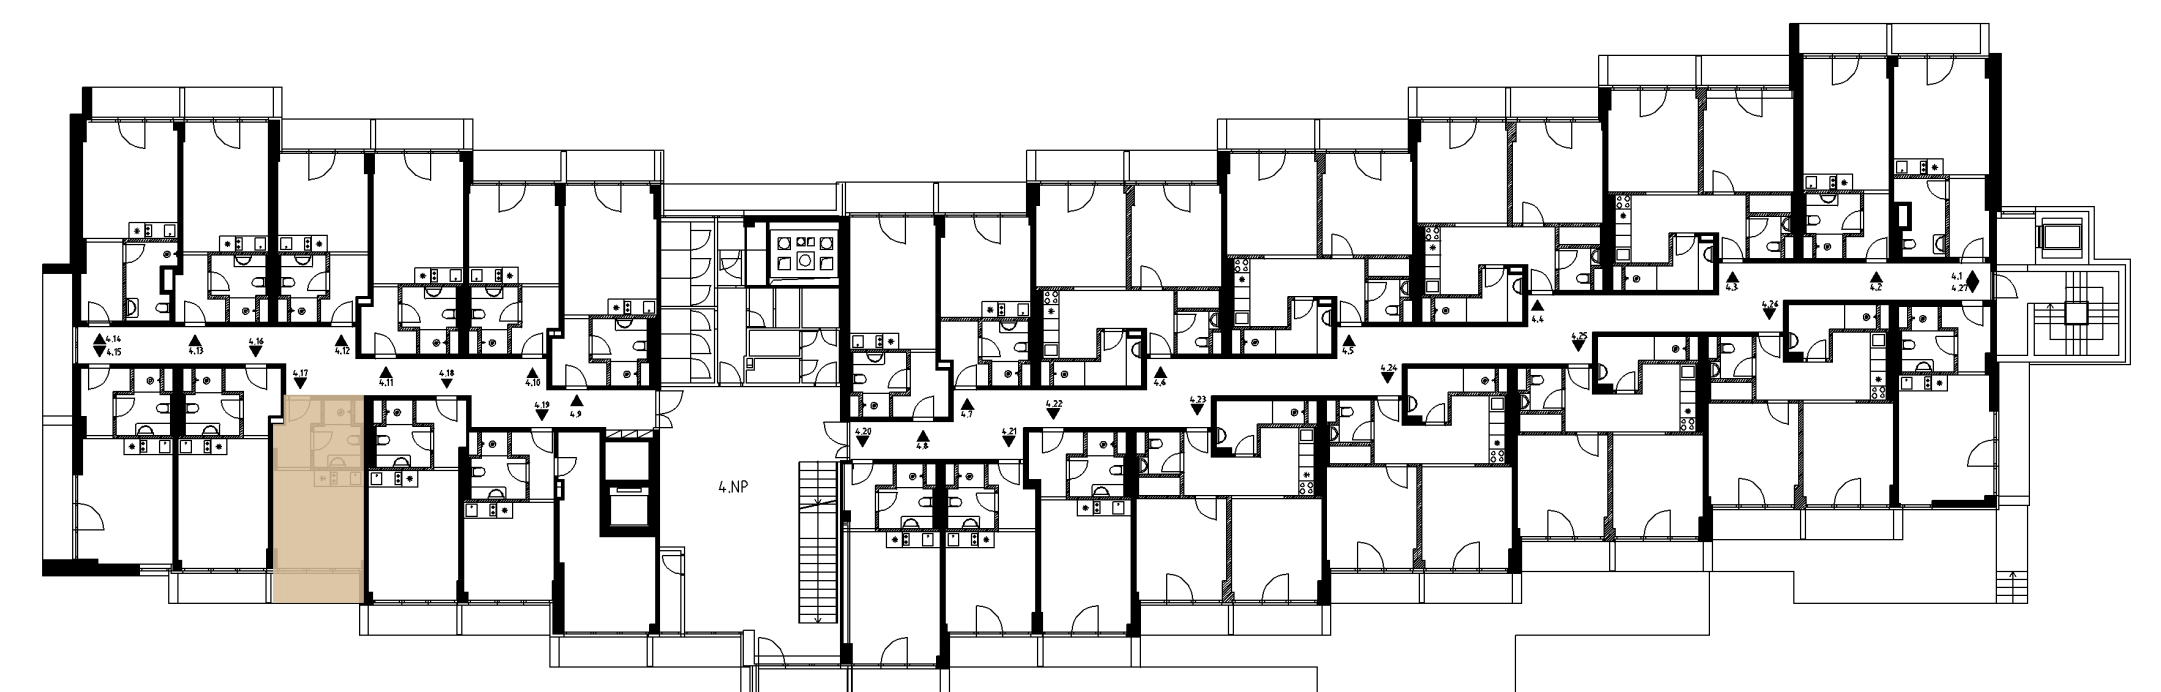

VESTAVNÁ SKŘÍŤ

Prostorná skříň na oblečení.

WC

Geberit, ergonomická mísa, pohodlné sedátko.

PODLAHA

Podlaha v dekoru dřeva, která prochází celým bytem a navozuje příjemnou domácí atmosféru.

UMYVADLO

Designová koupelna, osvětlené zrcadlo, umyvadlo v dekoru mramoru.

POSTEL

Pohodlná postel s prvotřídní matrací a čelem. Součástí postele je i noční stolek.

TV a Wi-Fi

Televize uchycená na stěně. Součástí každého bytu je samostatná Wi-Fi.

TOPENÍ

Byt je vybaven designovým topením.

INVESTIČNÍ BYT
425

PODLAŽÍ
4

PLOCHA CELKEM
24,06 m²

OBYTNÝ PROSTOR
12,68 m²

CHODBA
3,25 m²

KOUPELNA
4,02 m²

LODŽIE
4,11 m²

Luha Resort je projekt investičních apartmánů v Luhačovicích a šance pořídit si svůj kousek klidu uprostřed nádherného lázeňského města.