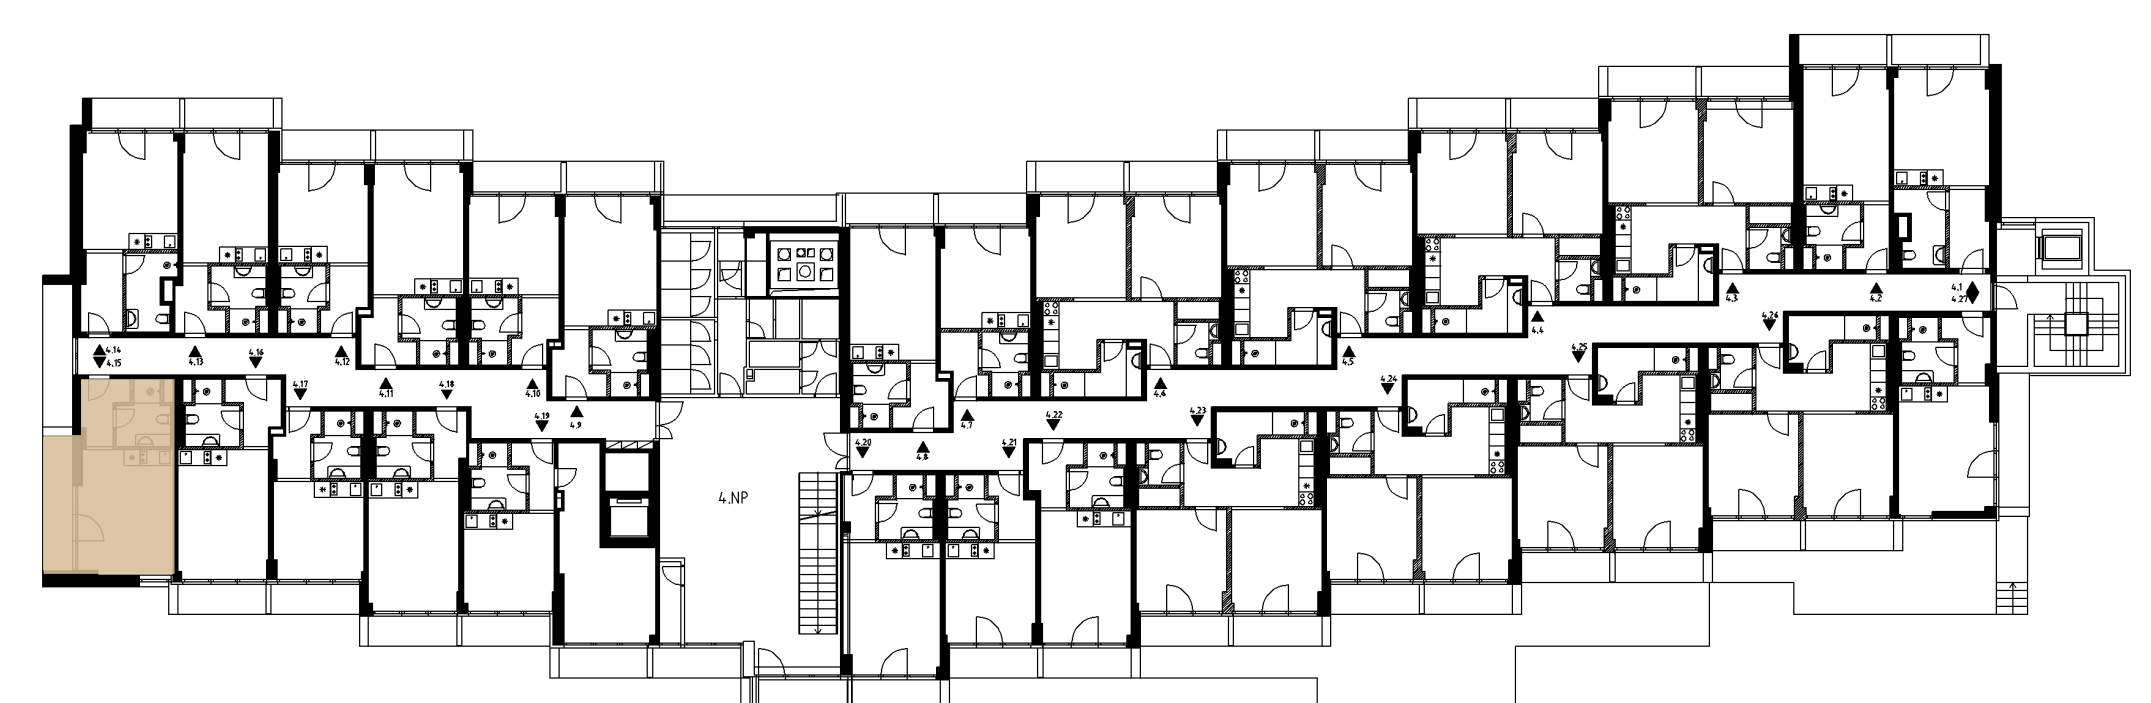

INVESTIČNÍ BYT
423

PODLAŽÍ
4

PLOCHA CELKEM
30,77 m²

OBYTNÝ PROSTOR
17,02 m²

CHODBA
3,62 m²

KOUPELNA
4,27 m²

LODŽIE
5,85 m²

Luha Resort je projekt investičních apartmánů v Luhačovicích a šance pořídit si svůj kousek klidu uprostřed nádherného lázeňského města.

Luha Resort

Preciznost, kvalita a vztah k místu pro nás byly klíčovými hodnotami nejen při návrhu apartmánů, ale i při výběru materiálů a dodavatelů.

Odhlučněné místnosti

Designový nábytek

Vlastní Wi-Fi síť

Plně vybavená
kuchyně

Vlastní ložie

Spotřebiče a
elektronika

Kvalitní materiály

Ambientní osvětlení

Premiové zařizovací
předměty

Plně vybavená
koupelna