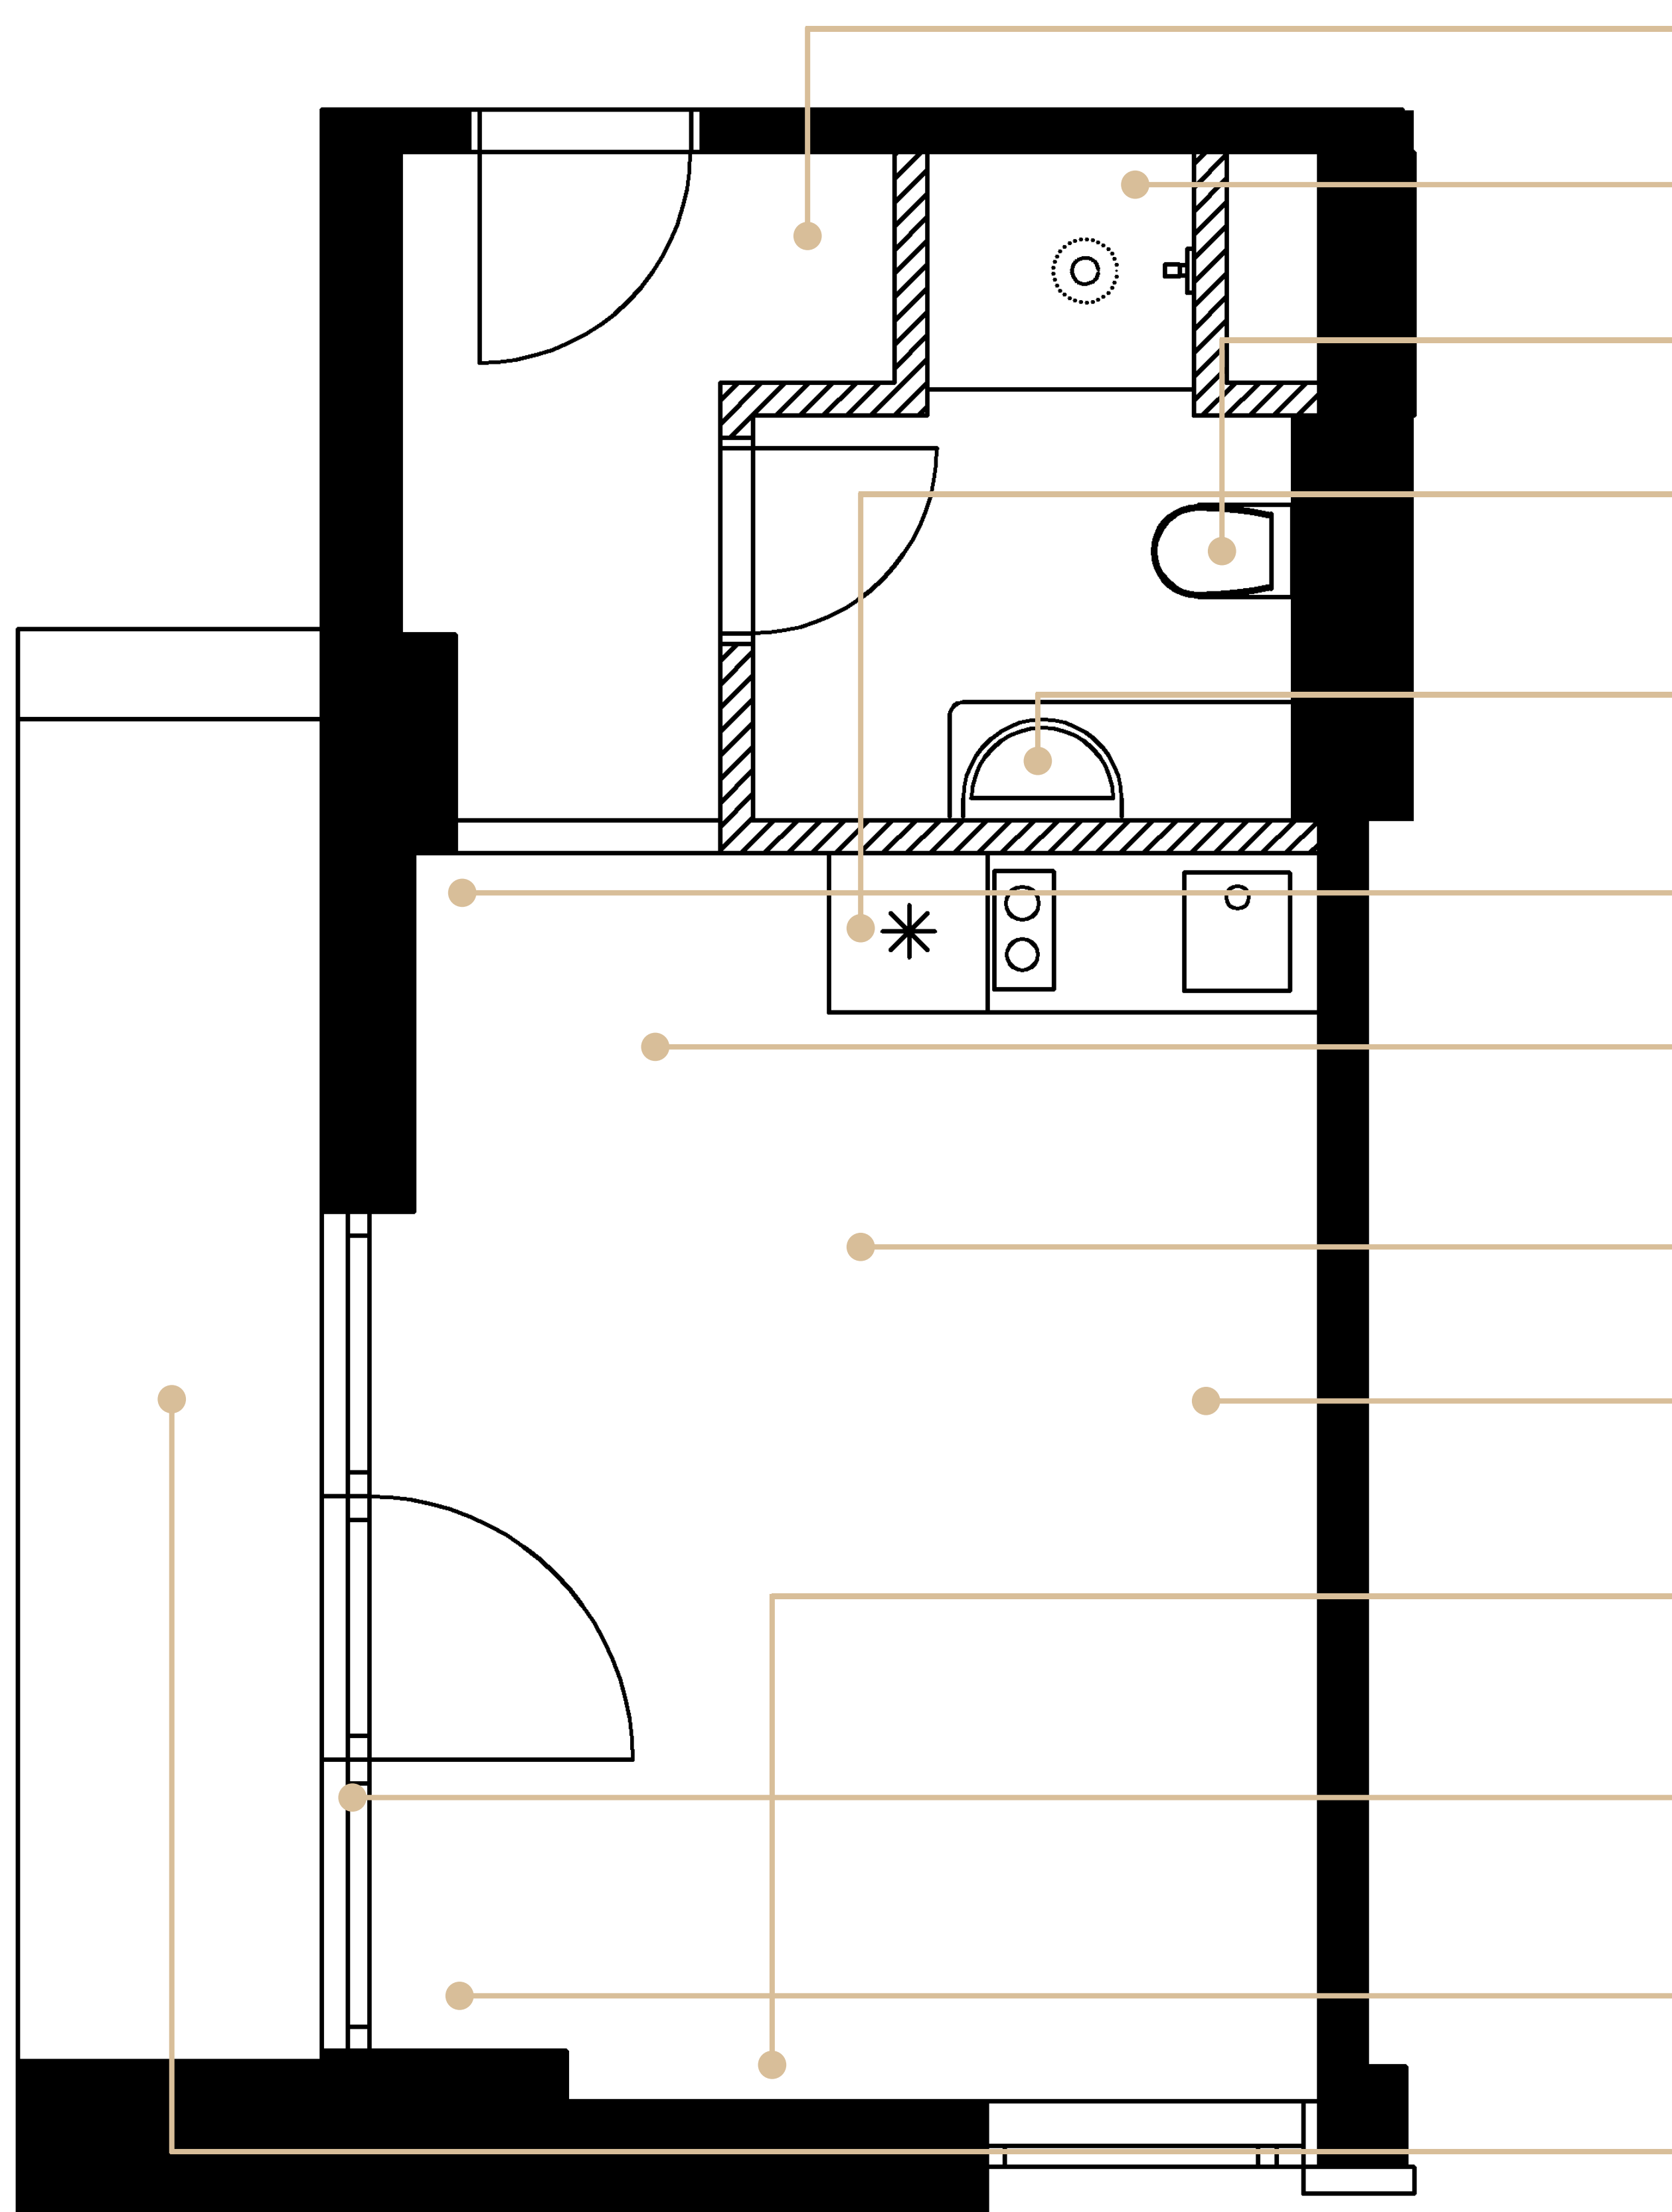

INVESTIČNÍ Apartmán 423

PODLAŽÍ 4

Adresa: Jurkovičova alej 858
763 26 Luhačovice

Kontakt: info@luharesort.cz
+420 603 512 114
www.luharesort.cz

VESTAVNÁ SKŘÍŇ

Prostorná skříň na oblečení.

SPRCHOVÝ KOUT

Snížená vanička, litý kámen, skleněná zástěna, tropický déšť.

WC

Geberit, ergonomická mísa, pohodlné sedátko.

KUCHYNĚ

Plně vybavená kuchyně včetně elektroniky. Trouba, lednice, varná deska, dřez, baterie, osvětlená plocha, úložný prostor.

UMYVADLO

Designová koupelna, osvětlené zrcadlo, umyvadlo v dekoru mramoru.

POSEZENÍ

Designový nábytek, stůl a dvě židle.

PODLAHA

Podlaha v dekoru dřeva, která prochází celým bytem a navozuje příjemnou domácí atmosféru.

CENTRÁLNÍ OSVĚTLENÍ

Závěsný lustr, obložení stropu v dekoru dřeva.