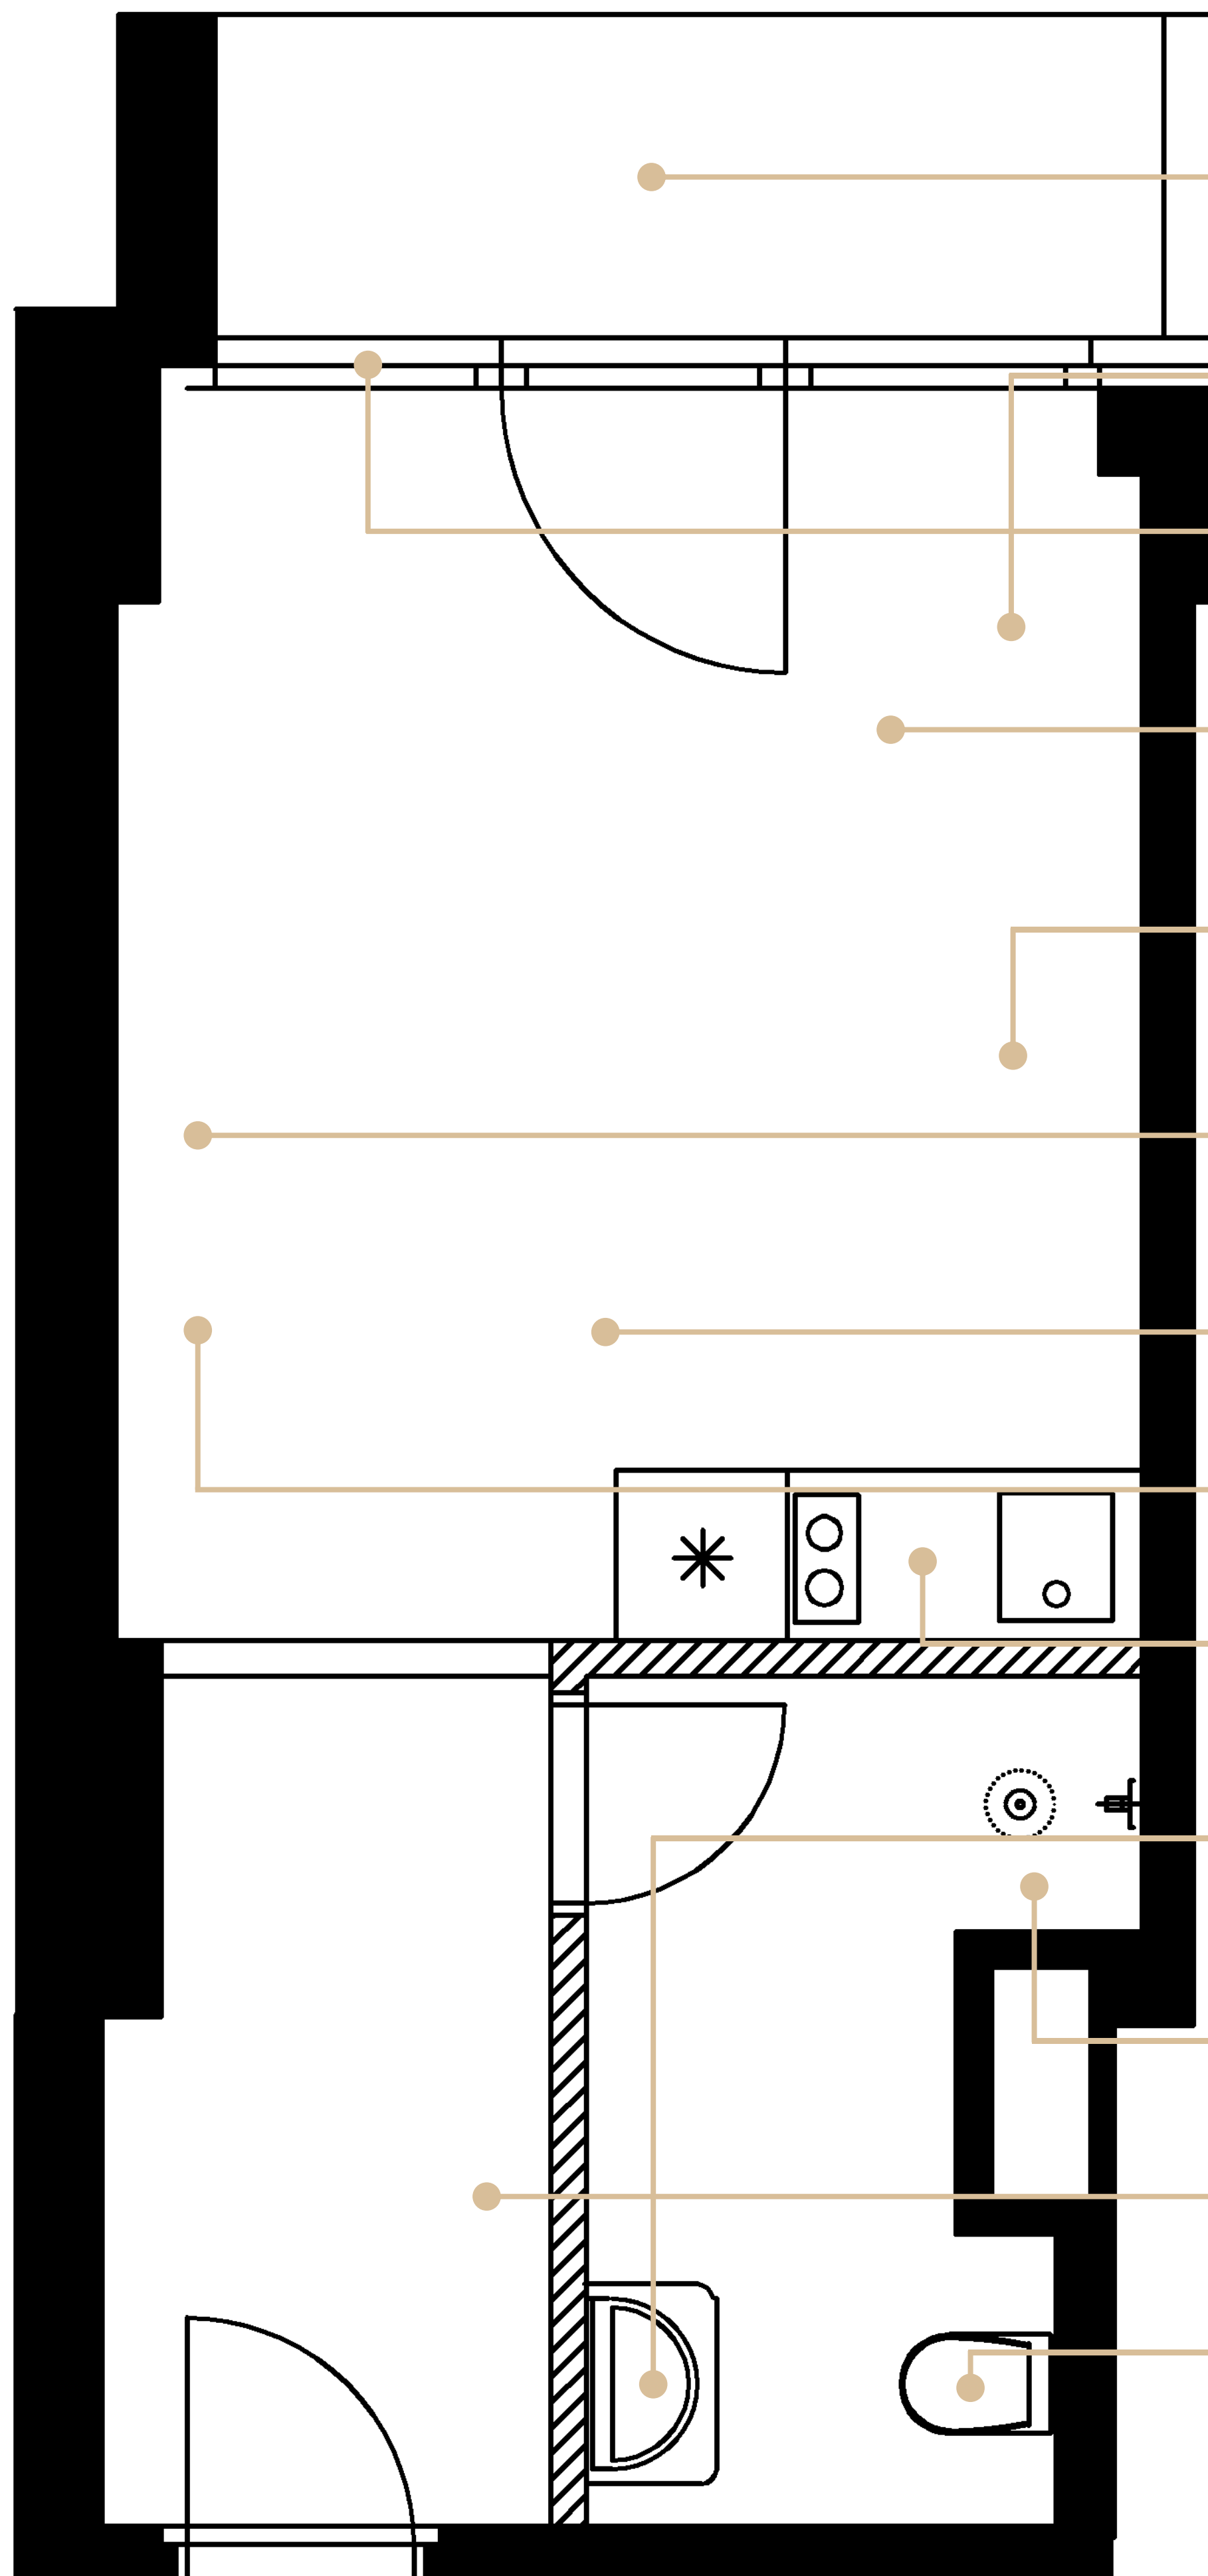

INVESTIČNÍ Apartmán 422

PODLAŽÍ 4

Adresa: Jurkovičova alej 858
763 26 Luhačovice

Kontakt: info@luharesort.cz
+420 603 512 114
www.luharesort.cz

LODŽIE

Ambientní osvětlení zabudované v zábradlí, možnost využití zásuvky na balkóně.

TOPENÍ

Byt je vybaven designovým topením.

OKNA

Prosklená stěna opticky zvětšuje pokoj a vytváří tak příjemnou atmosféru v bytě. Okna lze zakrýt závěsem.

PODLAHA

Podlaha v dekoru dřeva, která prochází celým bytem a navozuje příjemnou domácí atmosféru.

POSTEL

Pohodlná postel s prvotřídní matrací a čelem. Součástí postele je i noční stolek.

TV a Wi-Fi

Televize uchycená na stěně. Součástí každého bytu je samostatná Wi-Fi.

CENTRÁLNÍ OSVĚTLENÍ

Závěsný lustr, obložení stropu v dekoru dřeva.

POSEZENÍ

Designový nábytek, stůl a dvě židle.

KUCHYNĚ

Plně vybavená kuchyně včetně elektroniky. Trouba, lednice, varná deska, dřez, baterie, osvětlená plocha, úložný prostor.

UMYVADLO

Designová koupelna, osvětlené zrcadlo, umyvadlo v dekoru mramoru.

SPRCHOVÝ KOUT

Snížená vanička, litý kámen, skleněná zástěna, tropický déšť.

VESTAVNÁ SKŘÍŇ

Prostorná skříň na oblečení.

WC

Geberit, ergonomická mísa, pohodlné sedátko.