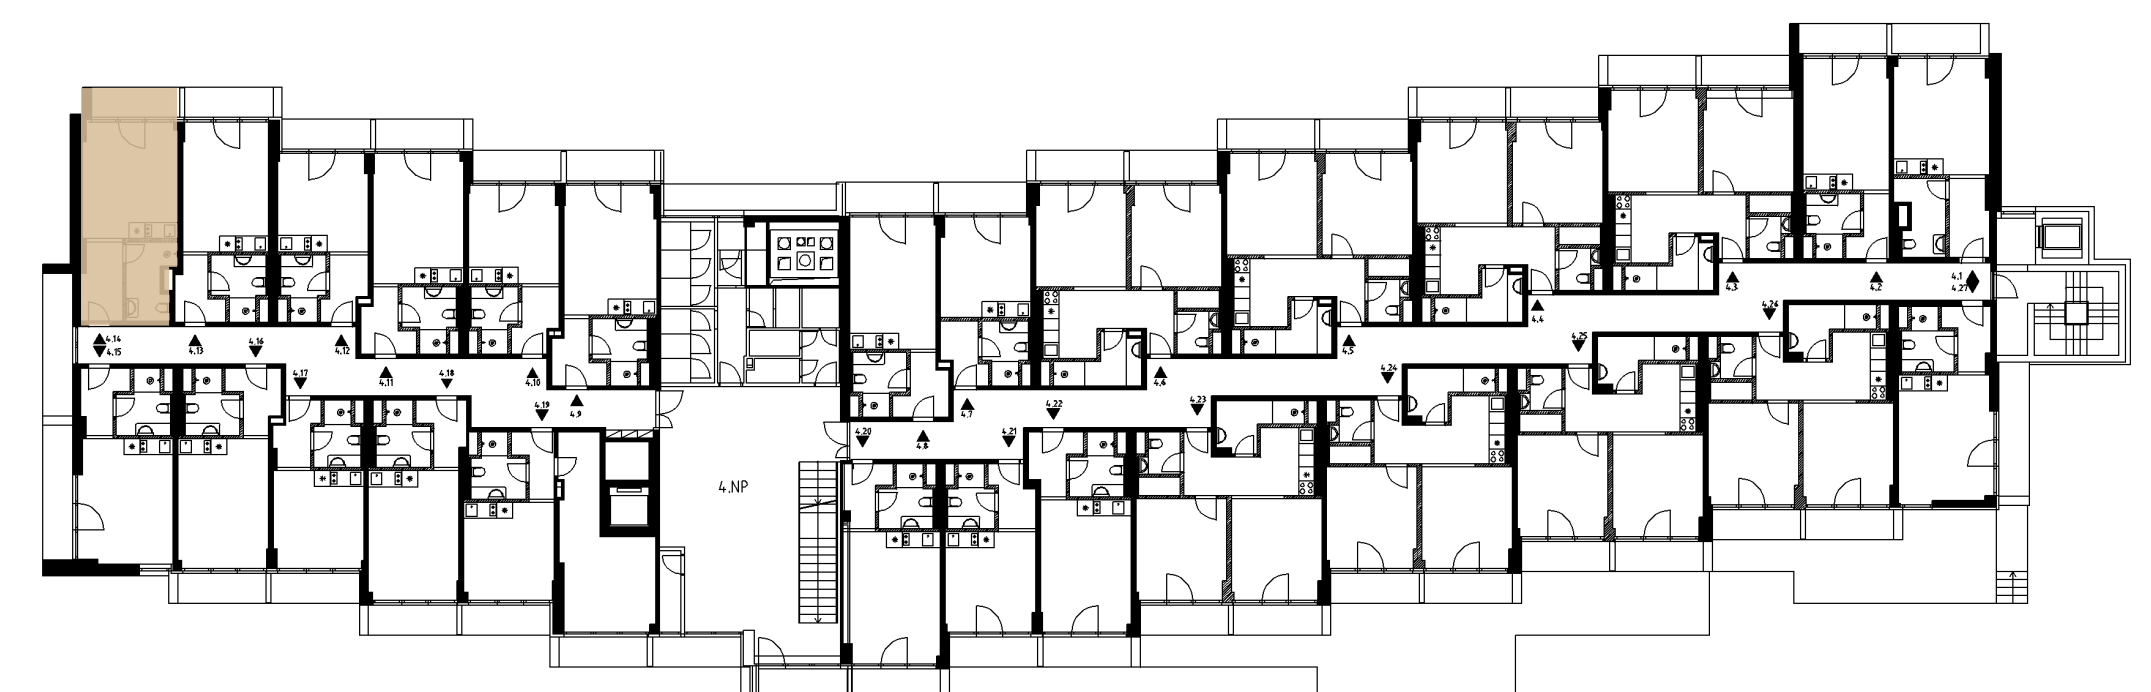

SPRCHOVÝ KOUT

Snížená vanička, litý kámen, skleněná zástěna, tropický déšť.

VESTAVNÁ SKŘÍŇ

Prostorná skříň na oblečení.

WC

Geberit, ergonomická mísa, pohodlné sedátko.

MOŽNOST PŘIPOJENÍ KLIMATIZACE

INVESTIČNÍ BYT
422

PODLAŽÍ
4

PLOCHA CELKEM
29,51 m²

OBYTNÝ PROSTOR
15,74 m²

CHODBA
4,64 m²

KOUPELNA
5,01 m²

LODŽIE
4,12 m²

Luha Resort je projekt investičních apartmánů v Luhačovicích a šance pořídit si svůj kousek klidu uprostřed nádherného lázeňského města.