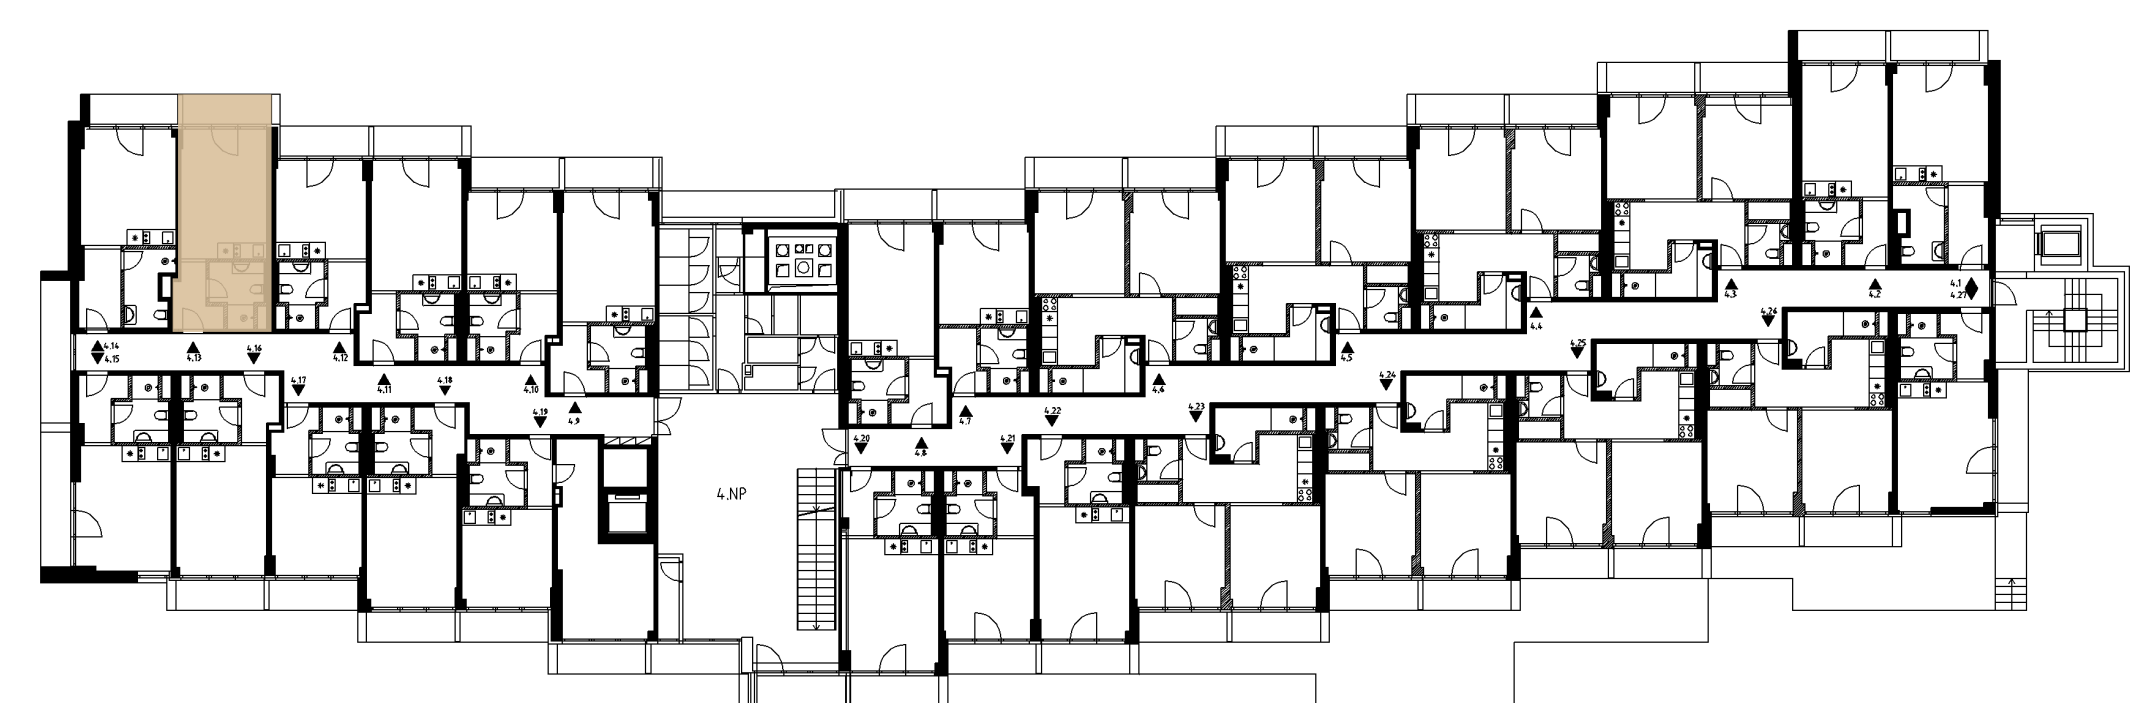

WC

Geberit, ergonomická mísa, pohodlné sedátko.

VESTAVNÁ SKŘÍŇ

Prostorná skříň na oblečení.

SPRCHOVÝ KOUT

Snížená vanička, litý kámen, skleněná zástěna, tropický déšť.

MOŽNOST PŘIPOJENÍ KLIMATIZACE

INVESTIČNÍ BYT
421

PODLAŽÍ
4

PLOCHA CELKEM
27,65 m²

OBYTNÝ PROSTOR
15,82 m²

CHODBA
3,52 m²

KOUPELNA
4,18 m²

LODŽIE
4,13 m²

Luha Resort je projekt investičních apartmánů v Luhačovicích a šance pořídit si svůj kousek klidu uprostřed nádherného lázeňského města.