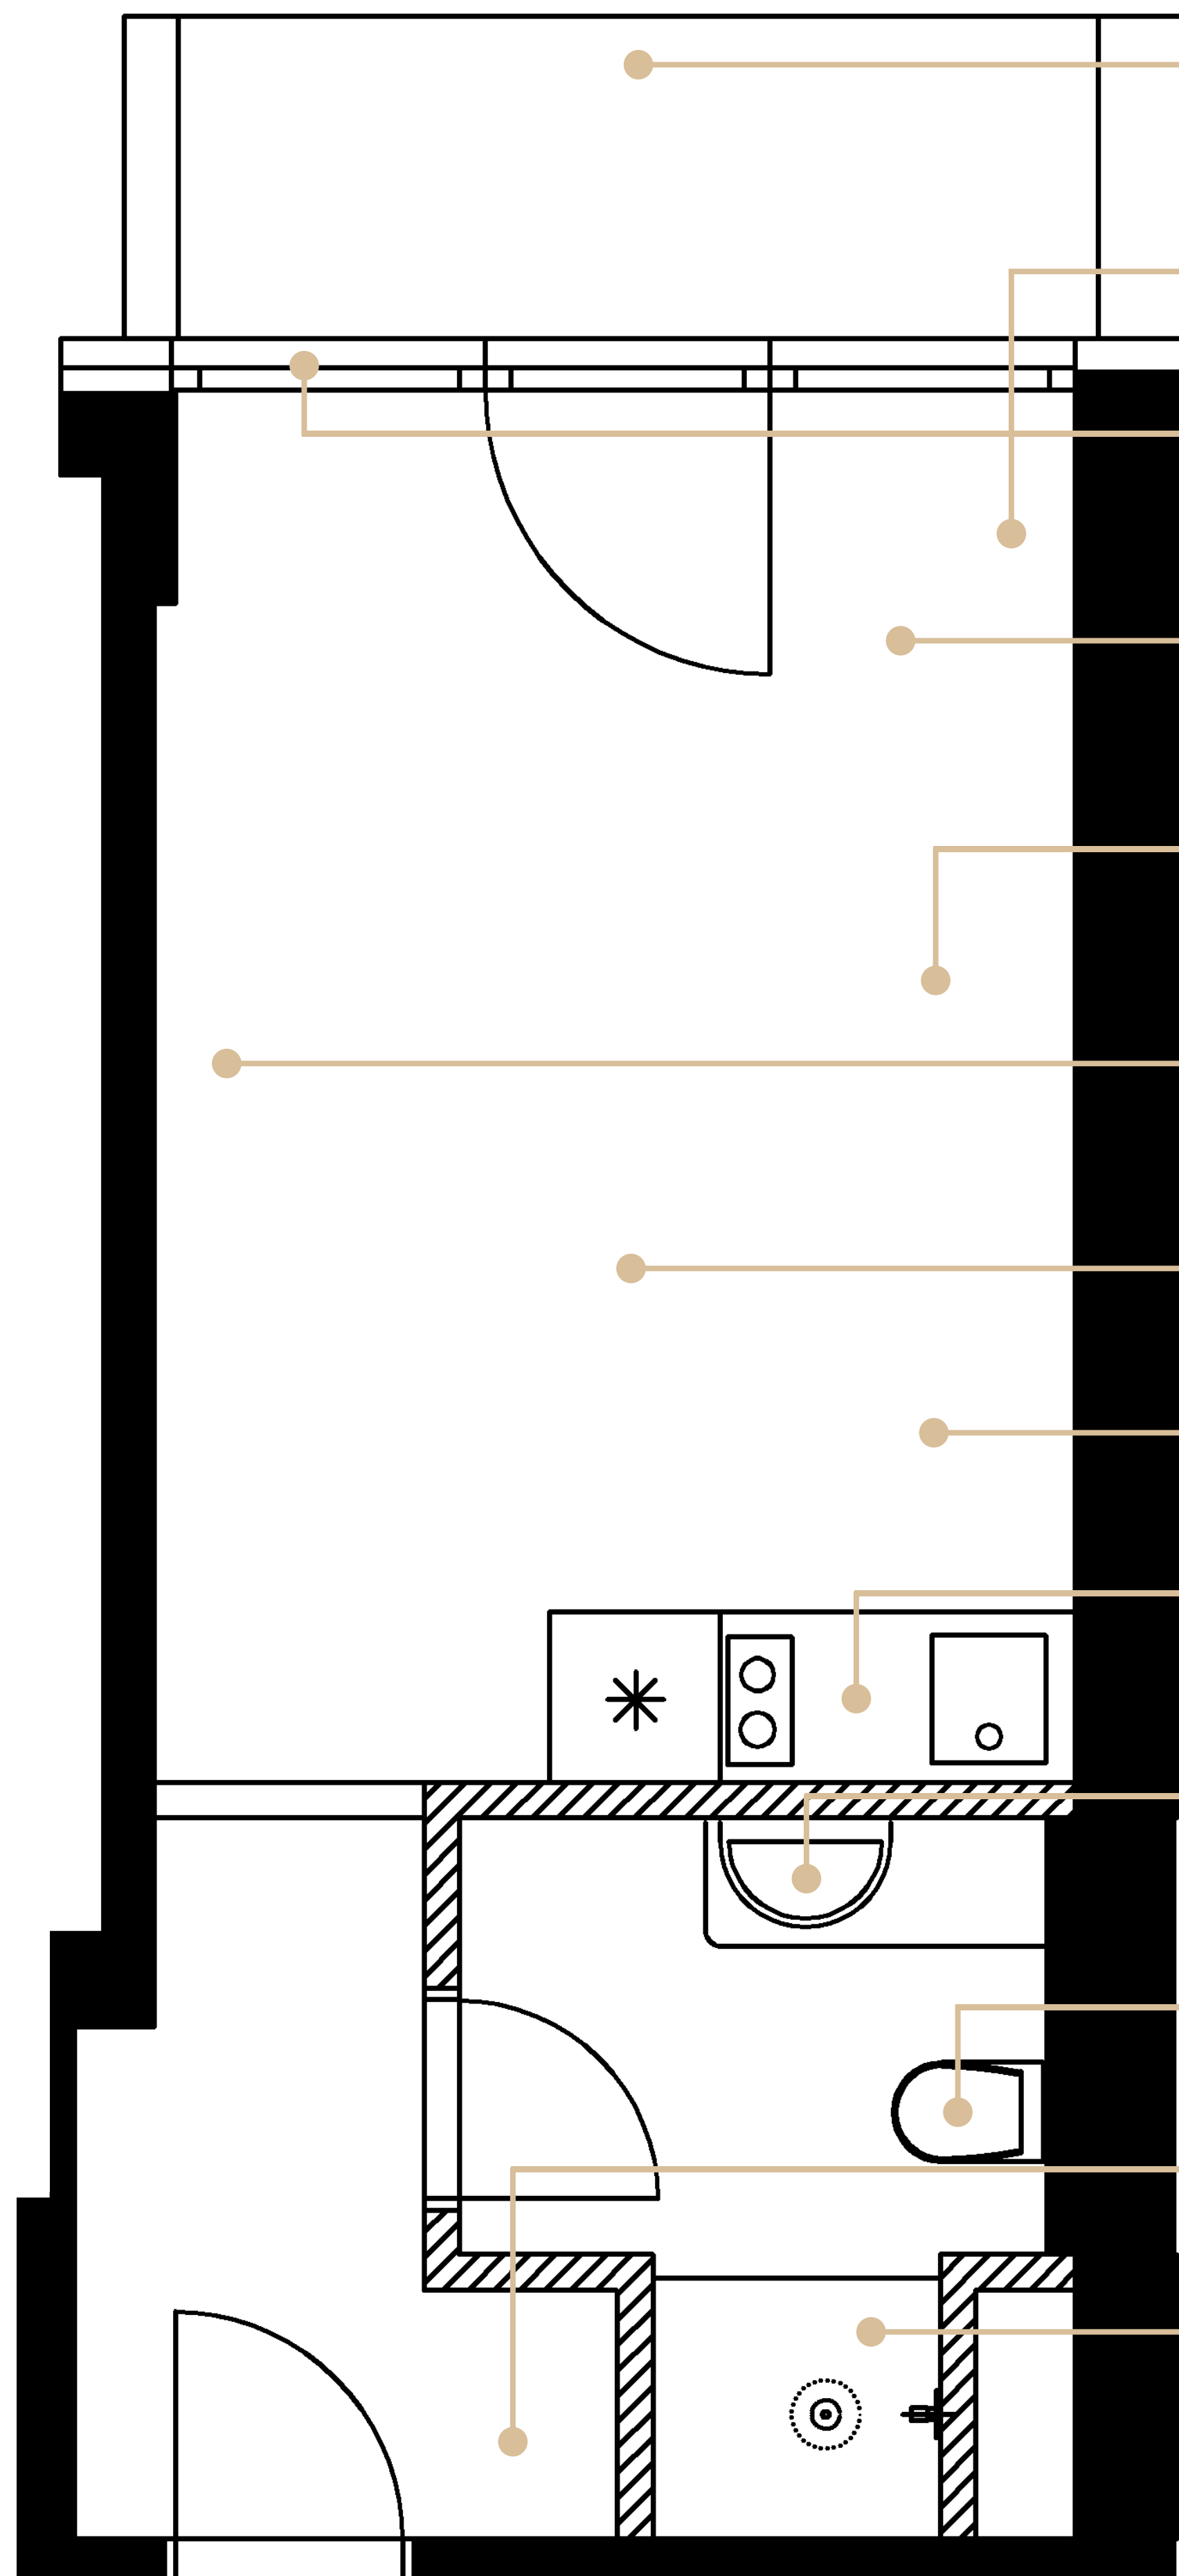

INVESTIČNÍ Apartmán 421

PODLAŽÍ 4

Adresa: Jurkovičova alej 858
763 26 Luhačovice

Kontakt: info@luharesort.cz
+420 603 512 114
www.luharesort.cz