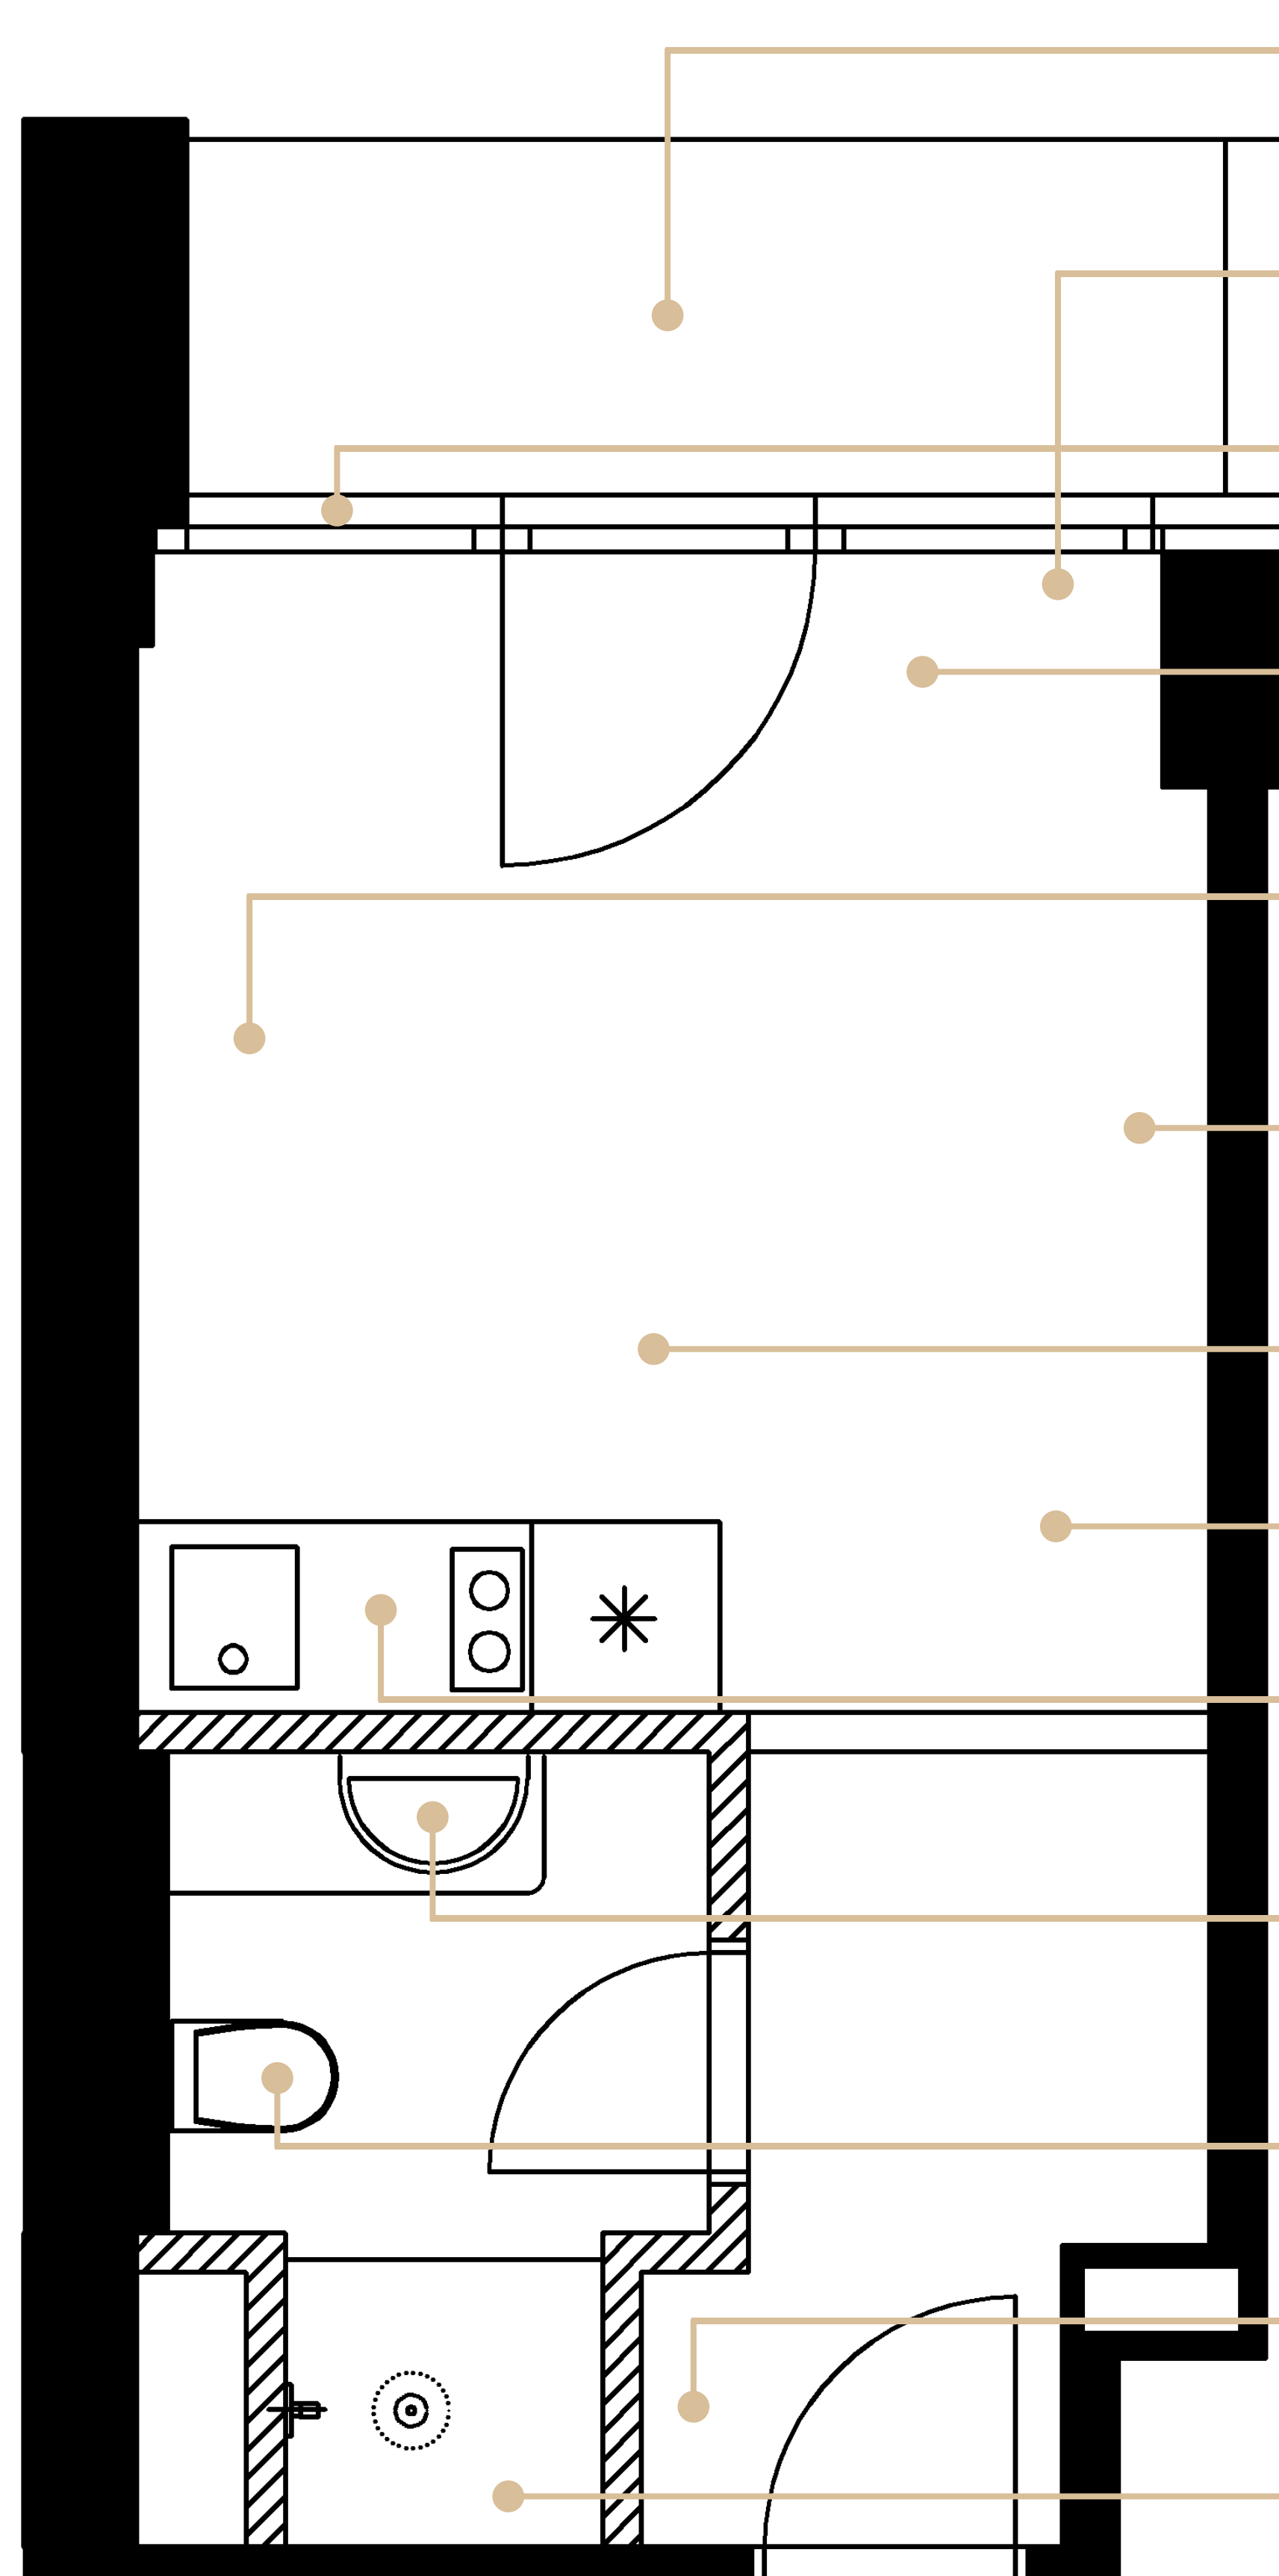

INVESTIČNÍ Apartmán 420

PODLAŽÍ 4

Adresa: Jurkovičova alej 858
763 26 Luhačovice

Kontakt: info@luharesort.cz
+420 603 512 114
www.luharesort.cz

LODŽIE

Ambientní osvětlení zabudované v zábradlí, možnost využití zásuvky na balkóně.

TOPENÍ

Byt je vybaven designovým topením.

OKNA

Prosklená stěna opticky zvětšuje pokoj a vytváří tak příjemnou atmosféru v bytě. Okna lze zakrýt závěsem.

PODLAHA

Podlaha v dekoru dřeva, která prochází celým bytem a navozuje příjemnou domácí atmosféru.

POSTEL

Pohodlná postel s prvotřídní matrací a čelem. Součástí postele je i noční stolek.

TV a Wi-Fi

Televize uchycená na stěně. Součástí každého bytu je samostatná Wi-Fi.

CENTRÁLNÍ OSVĚTLENÍ

Závěsný lustr, obložení stropu v dekoru dřeva.

POSEZENÍ

Designový nábytek, stůl a dvě židle.

KUCHYNĚ

Plně vybavená kuchyně včetně elektroniky. Trouba, lednice, varná deska, dřez, baterie, osvětlená plocha, úložný prostor.

UMYVADLO

Designová koupelna, osvětlené zrcadlo, umyvadlo v dekoru mramoru.

WC

Geberit, ergonomická mísa, pohodlné sedátko.

VESTAVNÁ SKŘÍŇ

Prostorná skříň na oblečení.

SPRCHOVÝ KOUT

Snížená vanička, litý kámen, skleněná zástěna, tropický déšť.