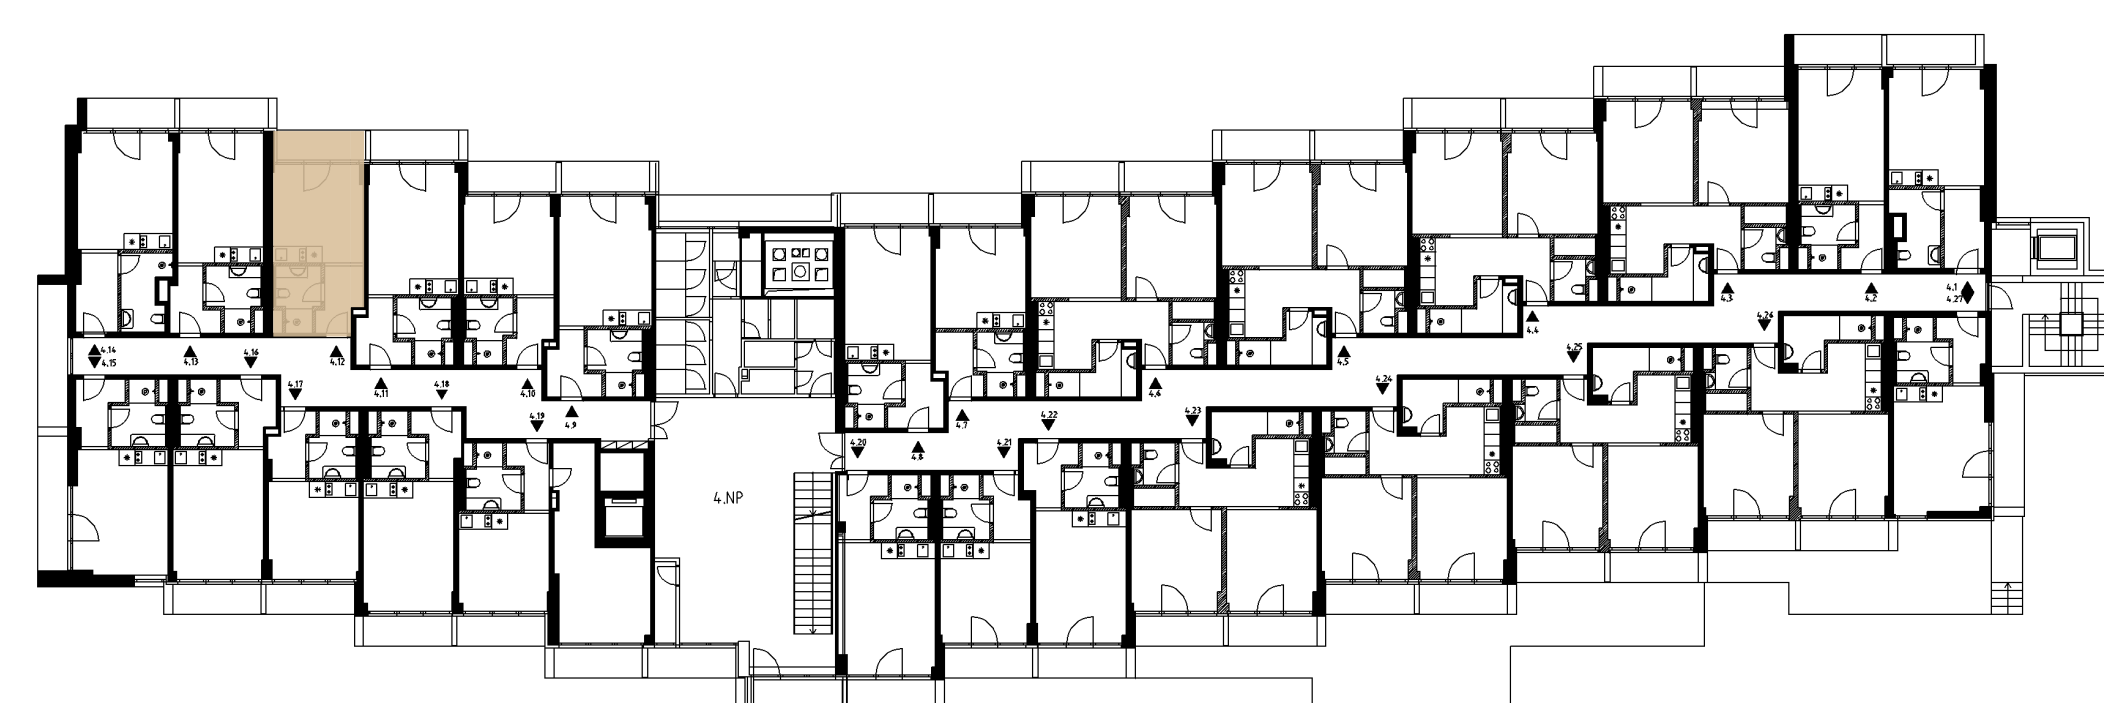

WC

Geberit, ergonomická mísa, pohodlné sedátko.

VESTAVNÁ SKŘÍŇ

Prostorná skříň na oblečení.

SPRCHOVÝ KOUT

Snížená vanička, litý kámen, skleněná zástěna, tropický déšť.

MOŽNOST PŘIPOJENÍ KLIMATIZACE

INVESTIČNÍ BYT
420

PODLAŽÍ
4

PLOCHA CELKEM
24,29 m²

OBYTNÝ PROSTOR
12,70 m²

CHODBA
3,40 m²

KOUPELNA
4,01 m²

LODŽIE
4,18 m²

Luha Resort je projekt investičních apartmánů v Luhačovicích a šance pořídit si svůj kousek klidu uprostřed nádherného lázeňského města.