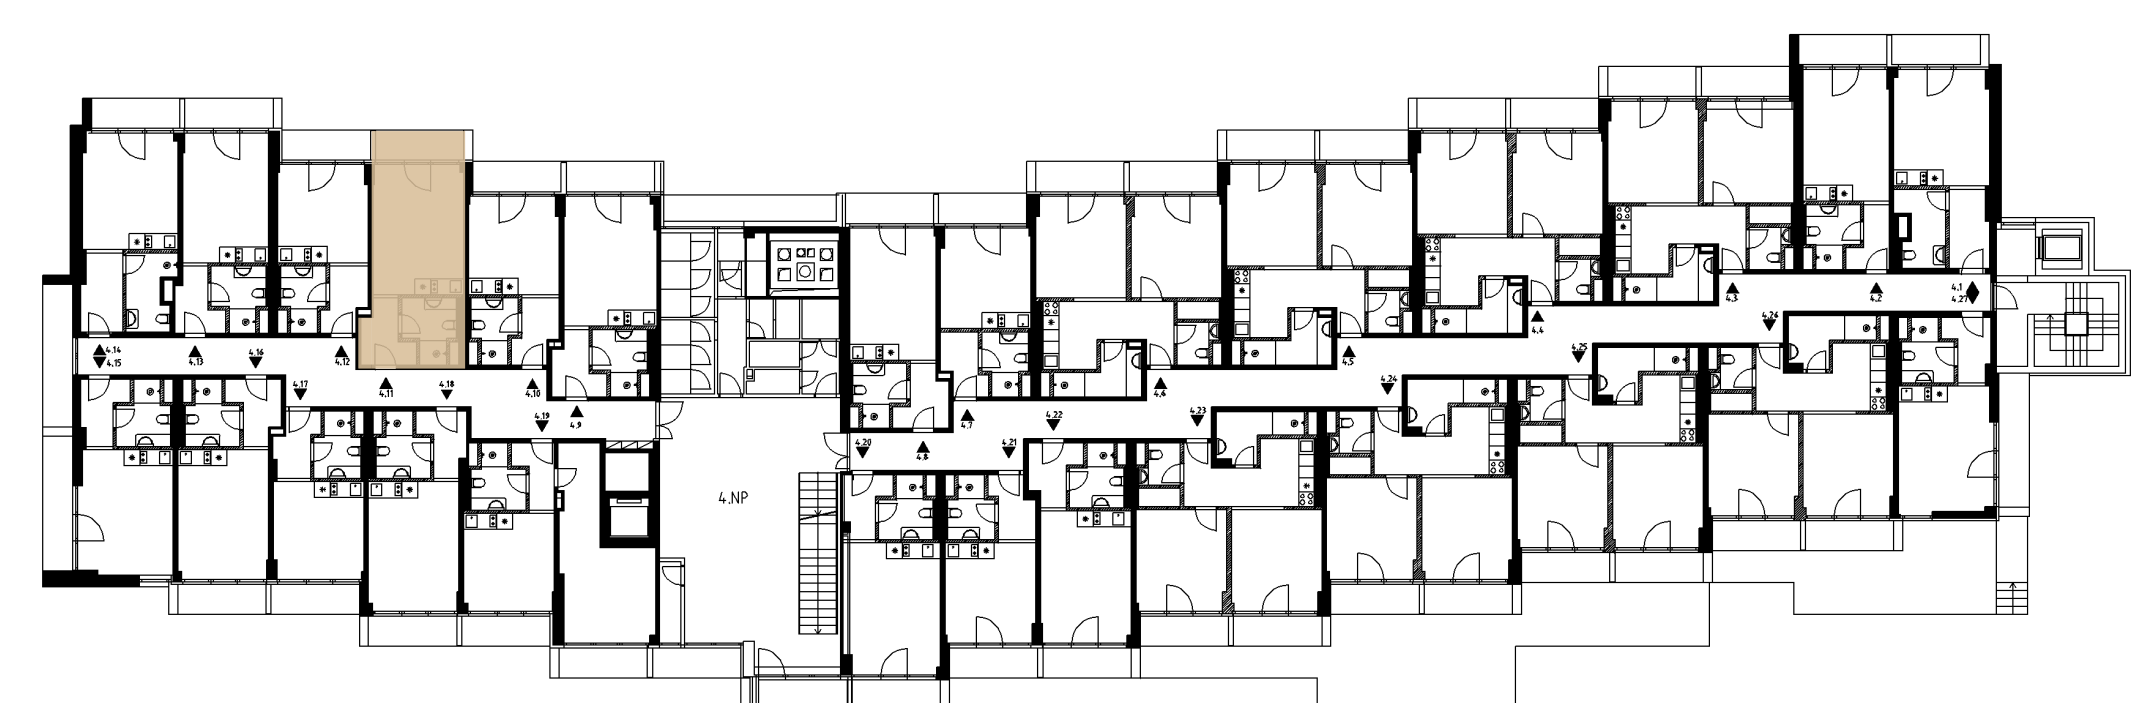

WC

Geberit, ergonomická mísa, pohodlné sedátko.

VESTAVNÁ SKŘÍŇ

Prostorná skříň na oblečení.

SPRCHOVÝ KOUT

Snížená vanička, litý kámen, skleněná zástěna, tropický déšť.

MOŽNOST PŘIPOJENÍ KLIMATIZACE

INVESTIČNÍ BYT
419

PODLAŽÍ
4

PLOCHA CELKEM
28,93 m²

OBYTNÝ PROSTOR
16,75 m²

CHODBA
3,92 m²

KOUPELNA
4,18 m²

LODŽIE
4,11 m²

Luha Resort je projekt investičních apartmánů v Luhačovicích a šance pořídit si svůj kousek klidu uprostřed nádherného lázeňského města.