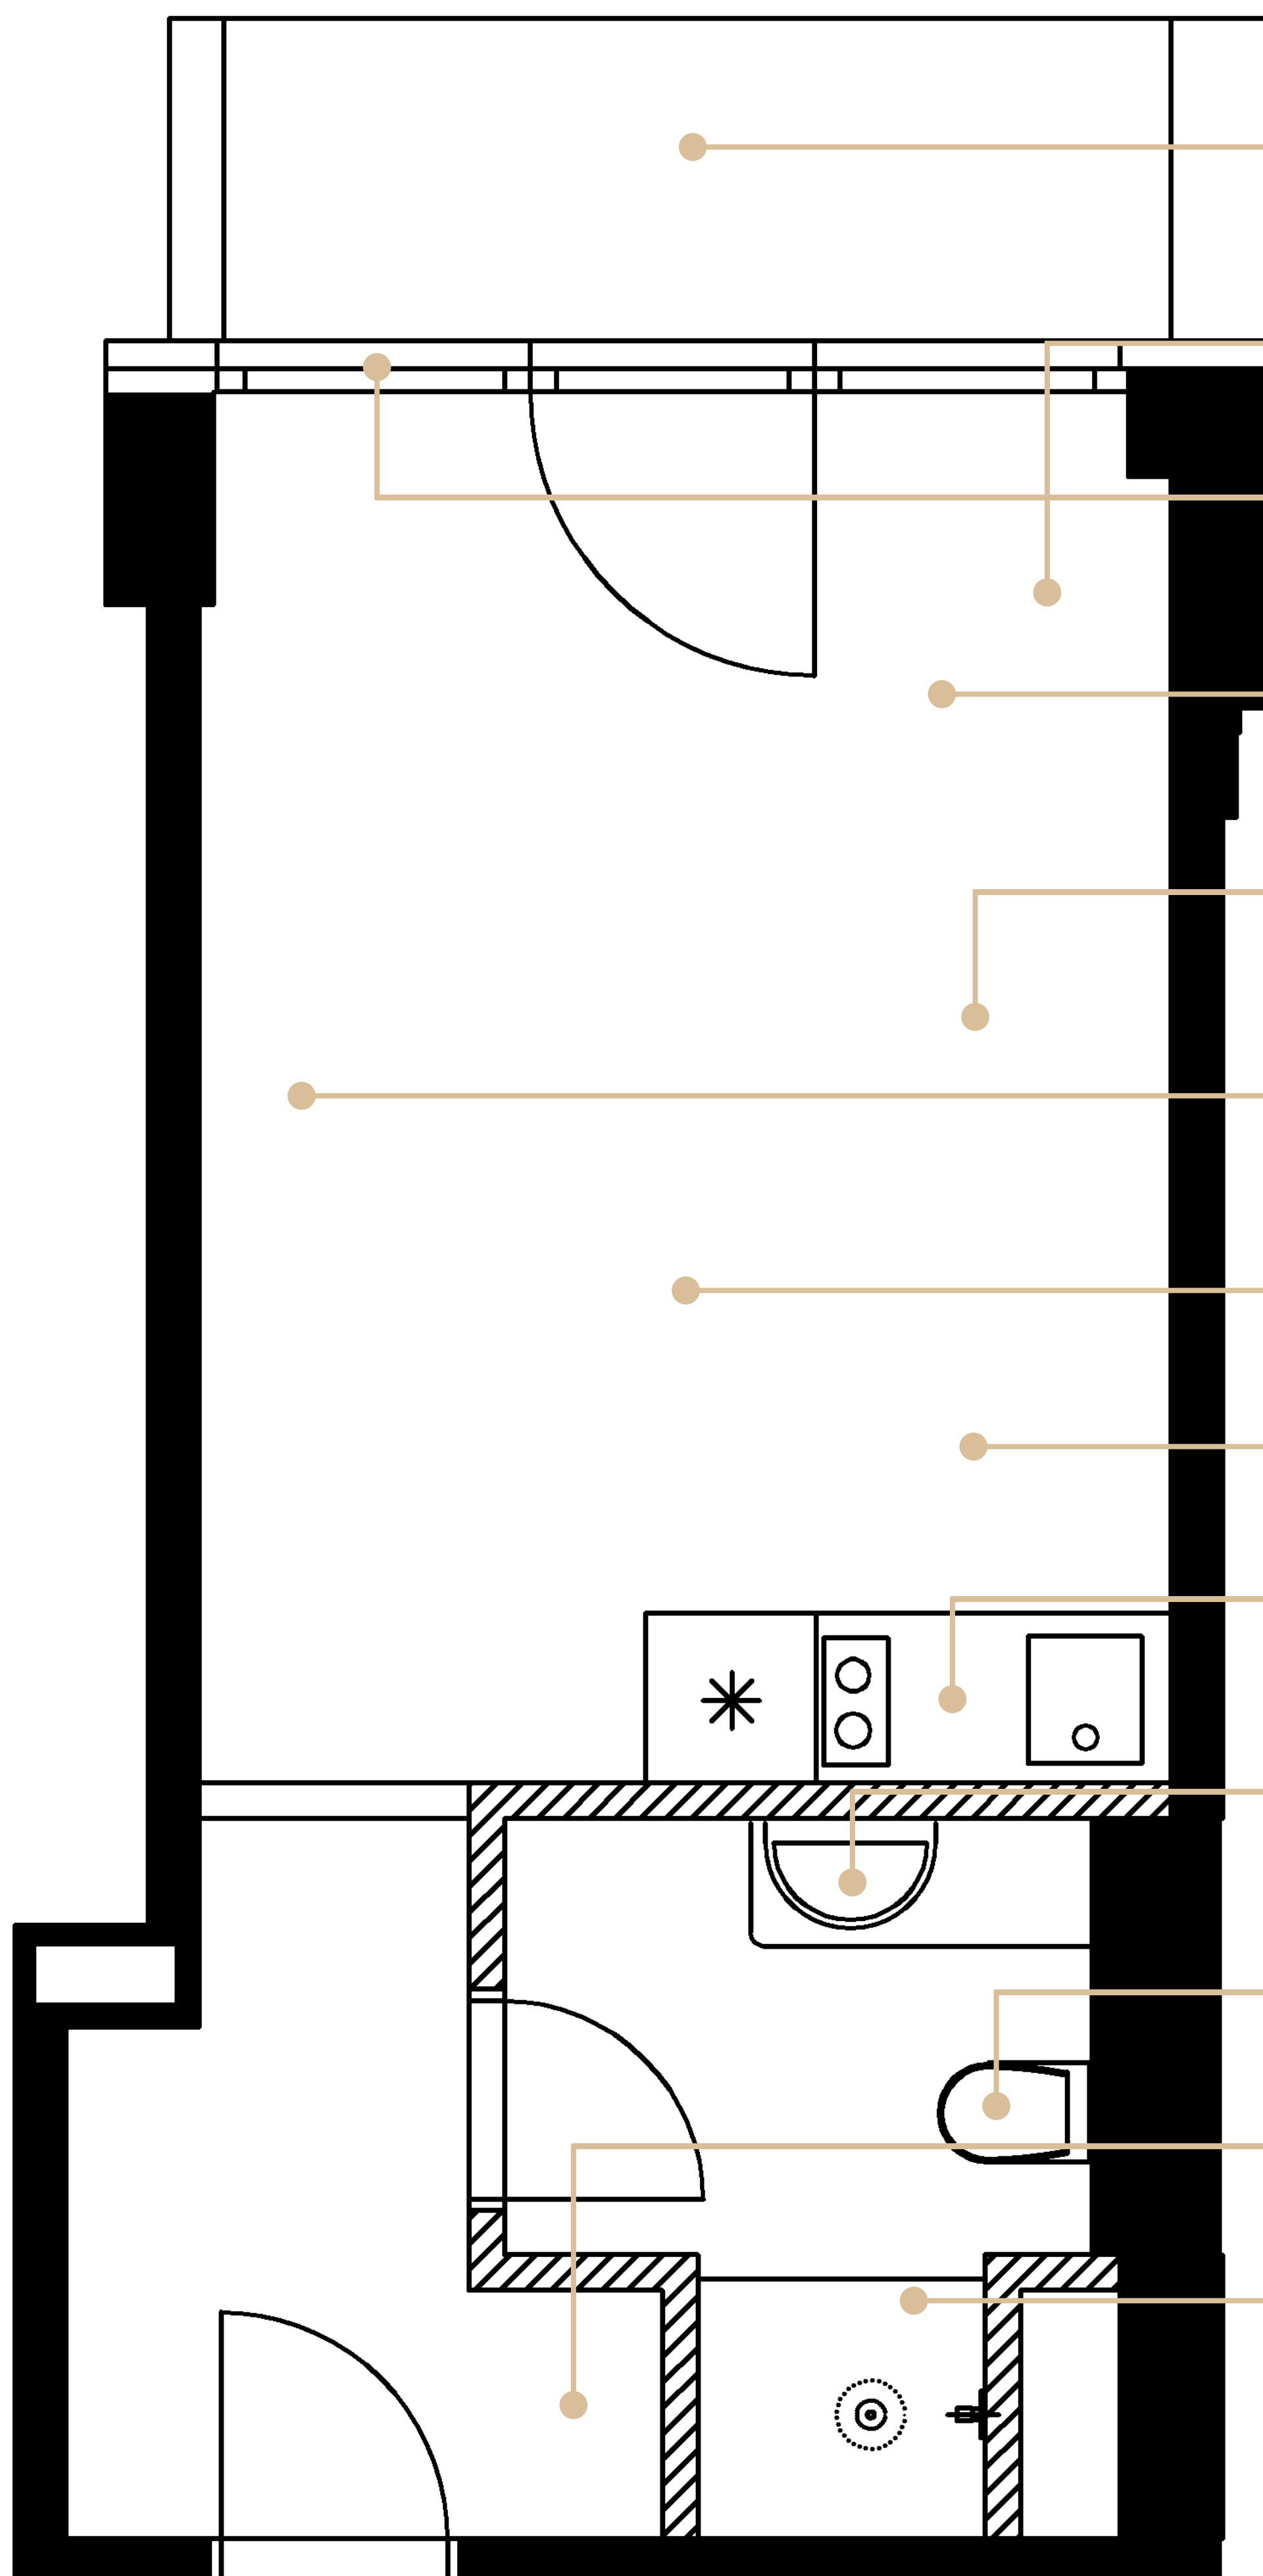

INVESTIČNÍ Apartmán 419

PODLAŽÍ 4

Adresa: Jurkovičova alej 858
763 26 Luhačovice

Kontakt: info@luharesort.cz
+420 603 512 114
www.luharesort.cz

LODŽIE

Ambientní osvětlení zabudované v zábradlí, možnost využití zásuvky na balkóně.

TOPENÍ

Byt je vybaven designovým topením.

OKNA

Prosklená stěna opticky zvětšuje pokoj a vytváří tak příjemnou atmosféru v bytě. Okna lze zakrýt závěsem.

PODLAHA

Podlaha v dekoru dřeva, která prochází celým bytem a navozuje příjemnou domácí atmosféru.

POSTEL

Pohodlná postel s prvotřídní matrací a čelem. Součástí postele je i noční stolek.

TV a Wi-Fi

Televize uchycená na stěně. Součástí každého bytu je samostatná Wi-Fi.

CENTRÁLNÍ OSVĚTLENÍ

Závěsný lustr, obložení stropu v dekoru dřeva.

POSEZENÍ

Designový nábytek, stůl a dvě židle.

KUCHYNĚ

Plně vybavená kuchyně včetně elektroniky. Trouba, lednice, varná deska, dřez, baterie, osvětlená plocha, úložný prostor.

UMYVADLO

Designová koupelna, osvětlené zrcadlo, umyvadlo v dekoru mramoru.

WC

Geberit, ergonomická mísa, pohodlné sedátko.

VESTAVNÁ SKŘÍŇ

Prostorná skříň na oblečení.

SPRCHOVÝ KOUT

Snížená vanička, litý kámen, skleněná zástěna, tropický déšť.