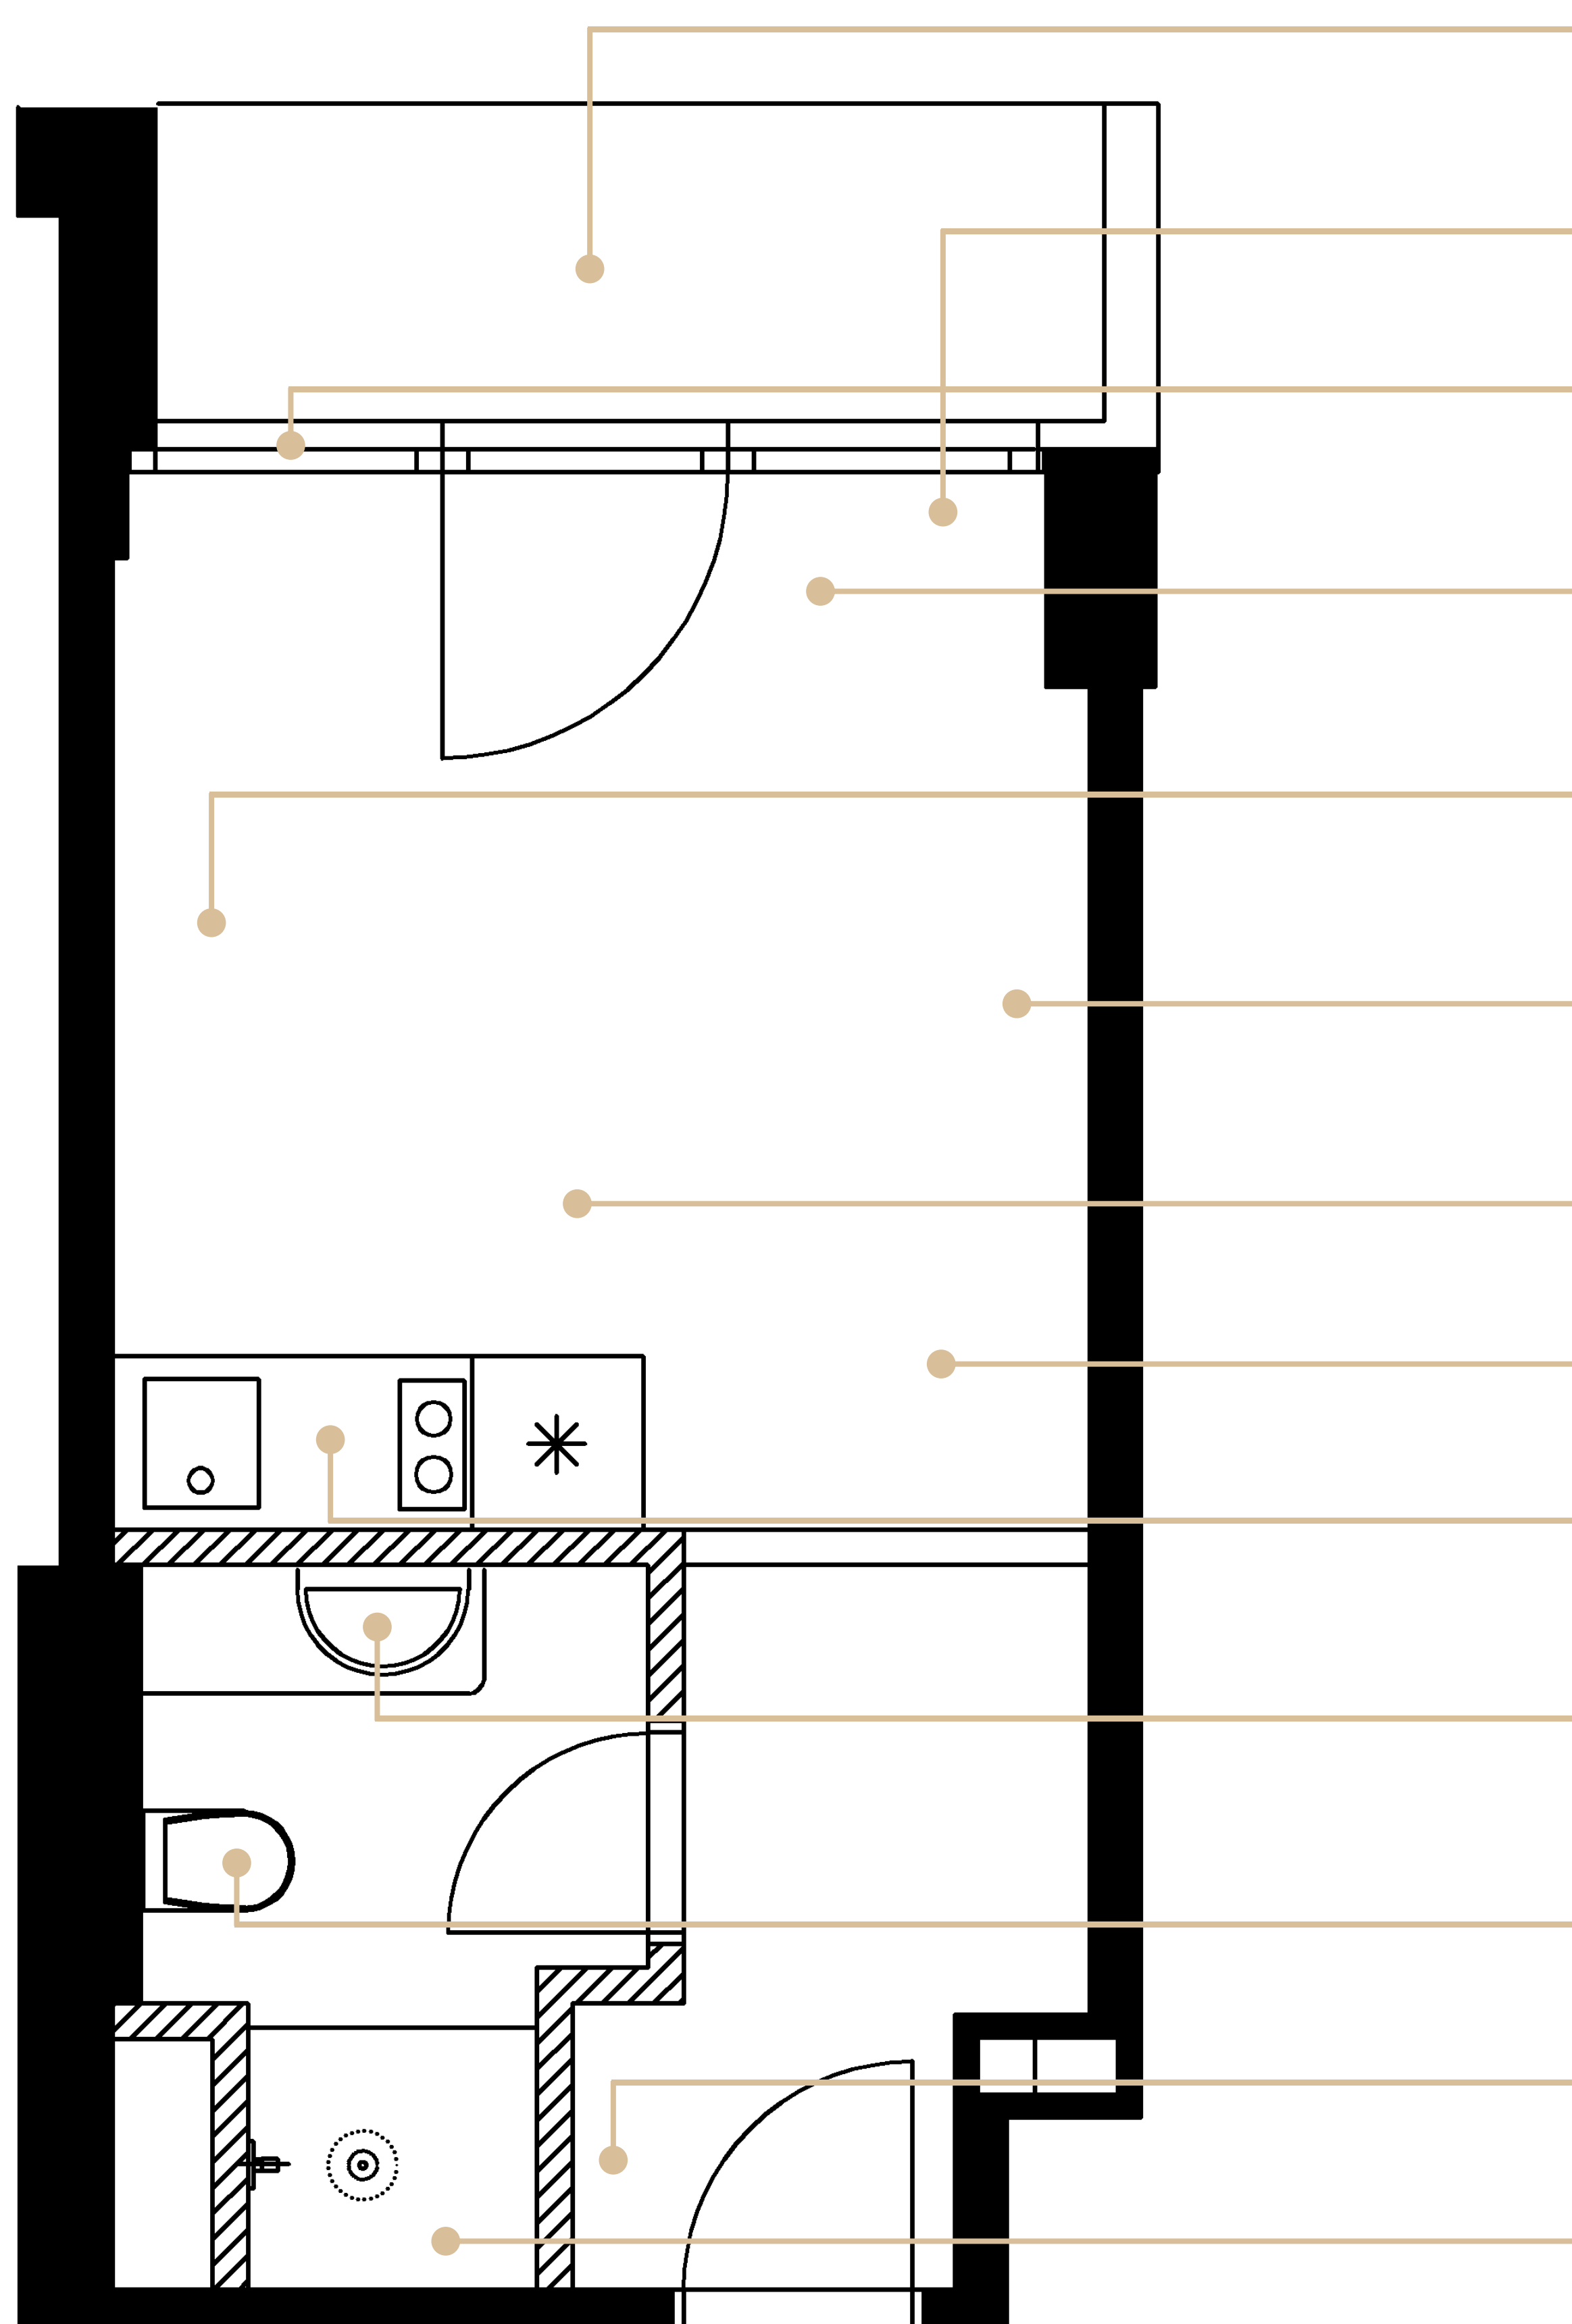

INVESTIČNÍ Apartmán 418

PODLAŽÍ 4

Adresa: Jurkovičova alej 858
763 26 Luhačovice

Kontakt: info@luharesort.cz
+420 603 512 114
www.luharesort.cz

LODŽIE

Ambientní osvětlení zabudované v zábradlí, možnost využití zásuvky na balkóně.

TOPENÍ

Byt je vybaven designovým topením.

OKNA

Prosklená stěna opticky zvětšuje pokoj a vytváří tak příjemnou atmosféru v bytě. Okna lze zakrýt závěsem.

PODLAHA

Podlaha v dekoru dřeva, která prochází celým bytem a navozuje příjemnou domácí atmosféru.

POSTEL

Pohodlná postel s prvotřídní matrací a čelem. Součástí postele je i noční stolek.

TV a Wi-Fi

Televize uchycená na stěně. Součástí každého bytu je samostatná Wi-Fi.

CENTRÁLNÍ OSVĚTLENÍ

Závěsný lustr, obložení stropu v dekoru dřeva.

POSEZENÍ

Designový nábytek, stůl a dvě židle.

KUCHYNĚ

Plně vybavená kuchyně včetně elektroniky. Trouba, lednice, varná deska, dřez, baterie, osvětlená plocha, úložný prostor.

UMYVADLO

Designová koupelna, osvětlené zrcadlo, umyvadlo v dekoru mramoru.

WC

Geberit, ergonomická mísa, pohodlné sedátko.

VESTAVNÁ SKŘÍŇ

Prostorná skříň na oblečení.

SPRCHOVÝ KOUT

Snížená vanička, litý kámen, skleněná zástěna, tropický déšť.

MOŽNOST PŘIPOJENÍ KLIMATIZACE