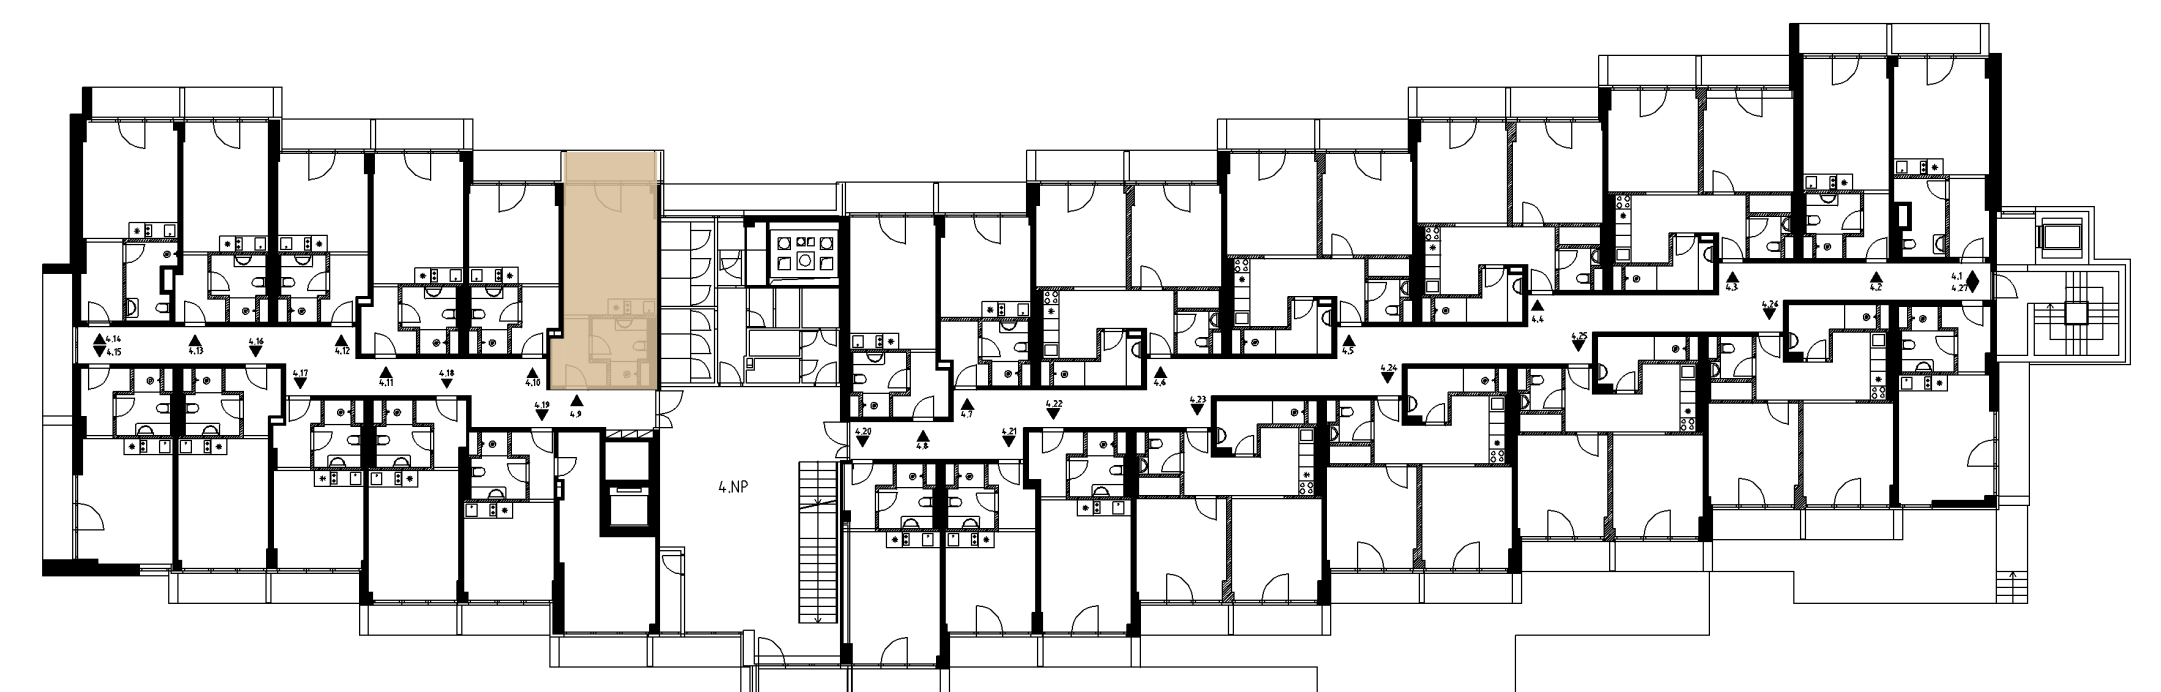

WC

Geberit, ergonomická mísa, pohodlné sedátko.

VESTAVNÁ SKŘÍŇ

Prostorná skříň na oblečení.

SPRCHOVÝ KOUT

Snížená vanička, litý kámen, skleněná zástěna, tropický déšť.

MOŽNOST PŘIPOJENÍ KLIMATIZACE

INVESTIČNÍ BYT
417

PODLAŽÍ
4

PLOCHA CELKEM
29,30 m²

OBYTNÝ PROSTOR
17,03 m²

CHODBA
3,97 m²

KOUPELNA
4,18 m²

LODŽIE
4,12 m²

Luha Resort je projekt investičních apartmánů v Luhačovicích a šance pořídit si svůj kousek klidu uprostřed nádherného lázeňského města.