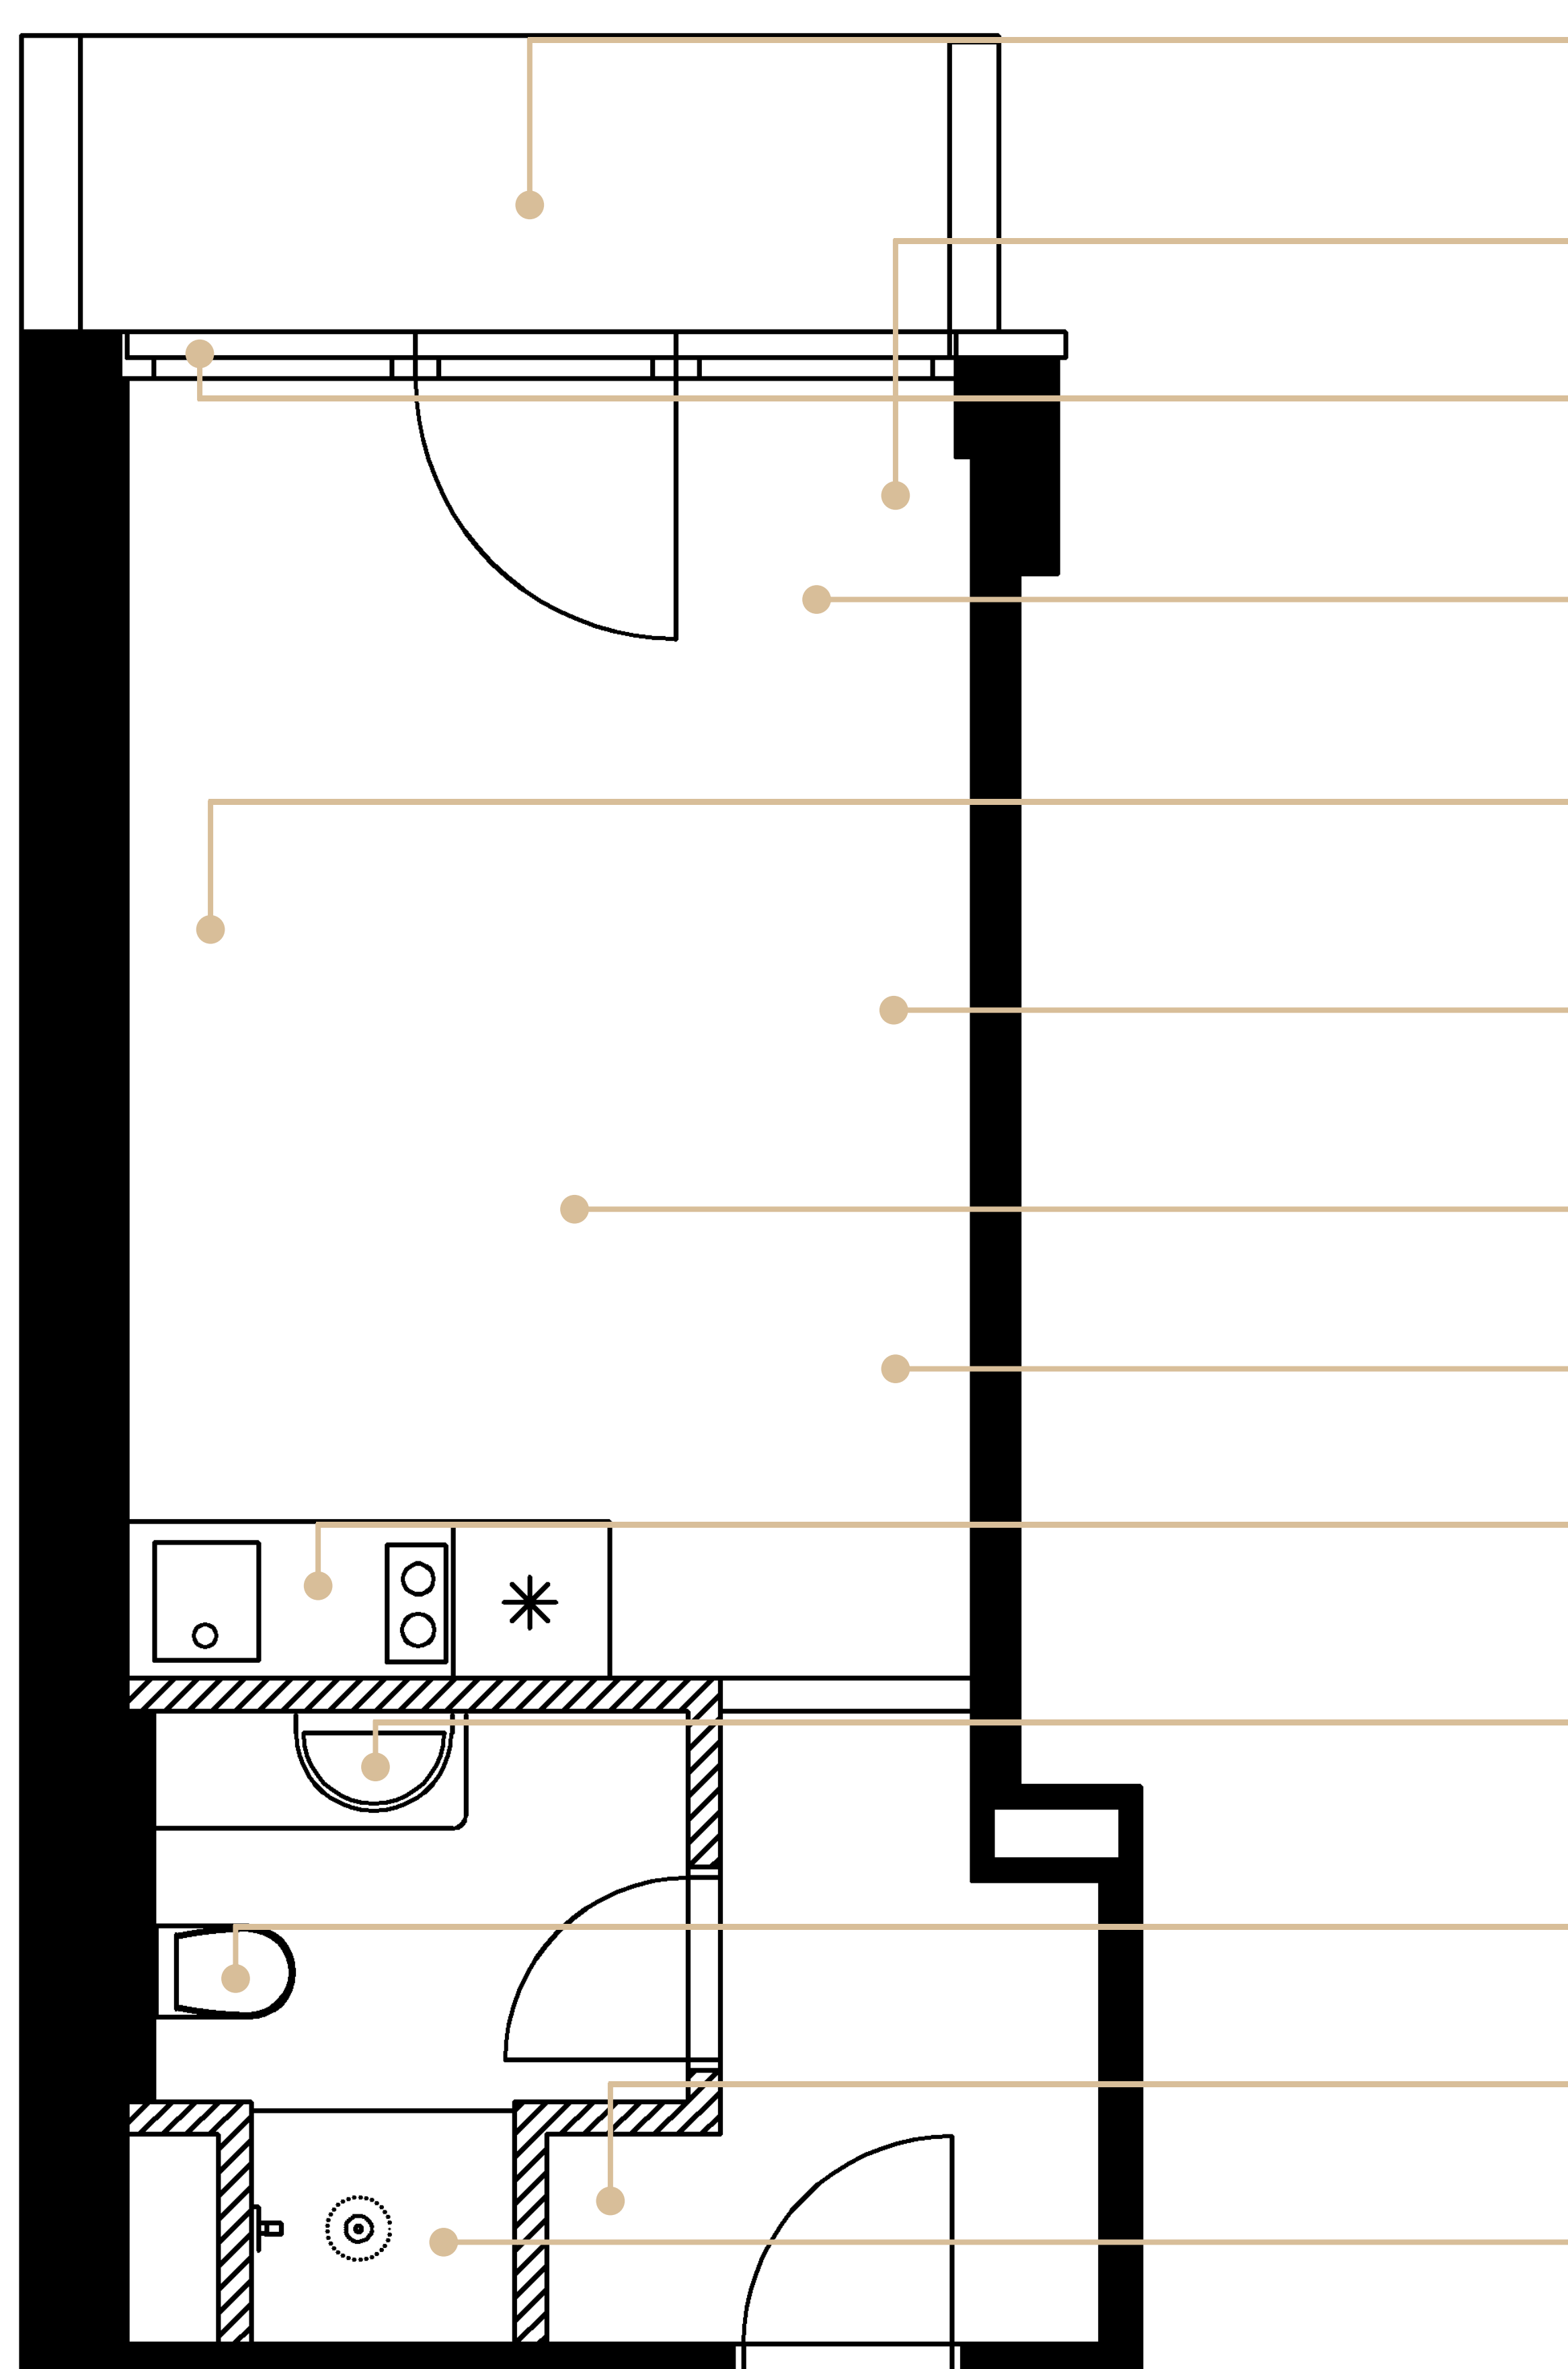

INVESTIČNÍ Apartmán 416

PODLAŽÍ 4

Adresa: Jurkovičova alej 858
763 26 Luhačovice

Kontakt: info@luharesort.cz
+420 603 512 114
www.luharesort.cz

LODŽIE

Ambientní osvětlení zabudované v zábradlí, možnost využití zásuvky na balkóně.

TOPENÍ

Byt je vybaven designovým topením.

OKNA

Prosklená stěna opticky zvětšuje pokoj a vytváří tak příjemnou atmosféru v bytě. Okna lze zakrýt závěsem.

PODLAHA

Podlaha v dekoru dřeva, která prochází celým bytem a navozuje příjemnou domácí atmosféru.

POSTEL

Pohodlná postel s prvotřídní matrací a čelem. Součástí postele je i noční stolek.

TV a Wi-Fi

Televize uchycená na stěně. Součástí každého bytu je samostatná Wi-Fi.

CENTRÁLNÍ OSVĚTLENÍ

Závěsný lustr, obložení stropu v dekoru dřeva.

POSEZENÍ

Designový nábytek, stůl a dvě židle.

KUCHYNĚ

Plně vybavená kuchyně včetně elektroniky. Trouba, lednice, varná deska, dřez, baterie, osvětlená plocha, úložný prostor.

UMYVADLO

Designová koupelna, osvětlené zrcadlo, umyvadlo v dekoru mramoru.

WC

Geberit, ergonomická mísa, pohodlné sedátko.

VESTAVNÁ SKŘÍŇ

Prostorná skříň na oblečení.

SPRCHOVÝ KOUT

Snížená vanička, litý kámen, skleněná zástěna, tropický déšť.

MOŽNOST PŘIPOJENÍ KLIMATIZACE