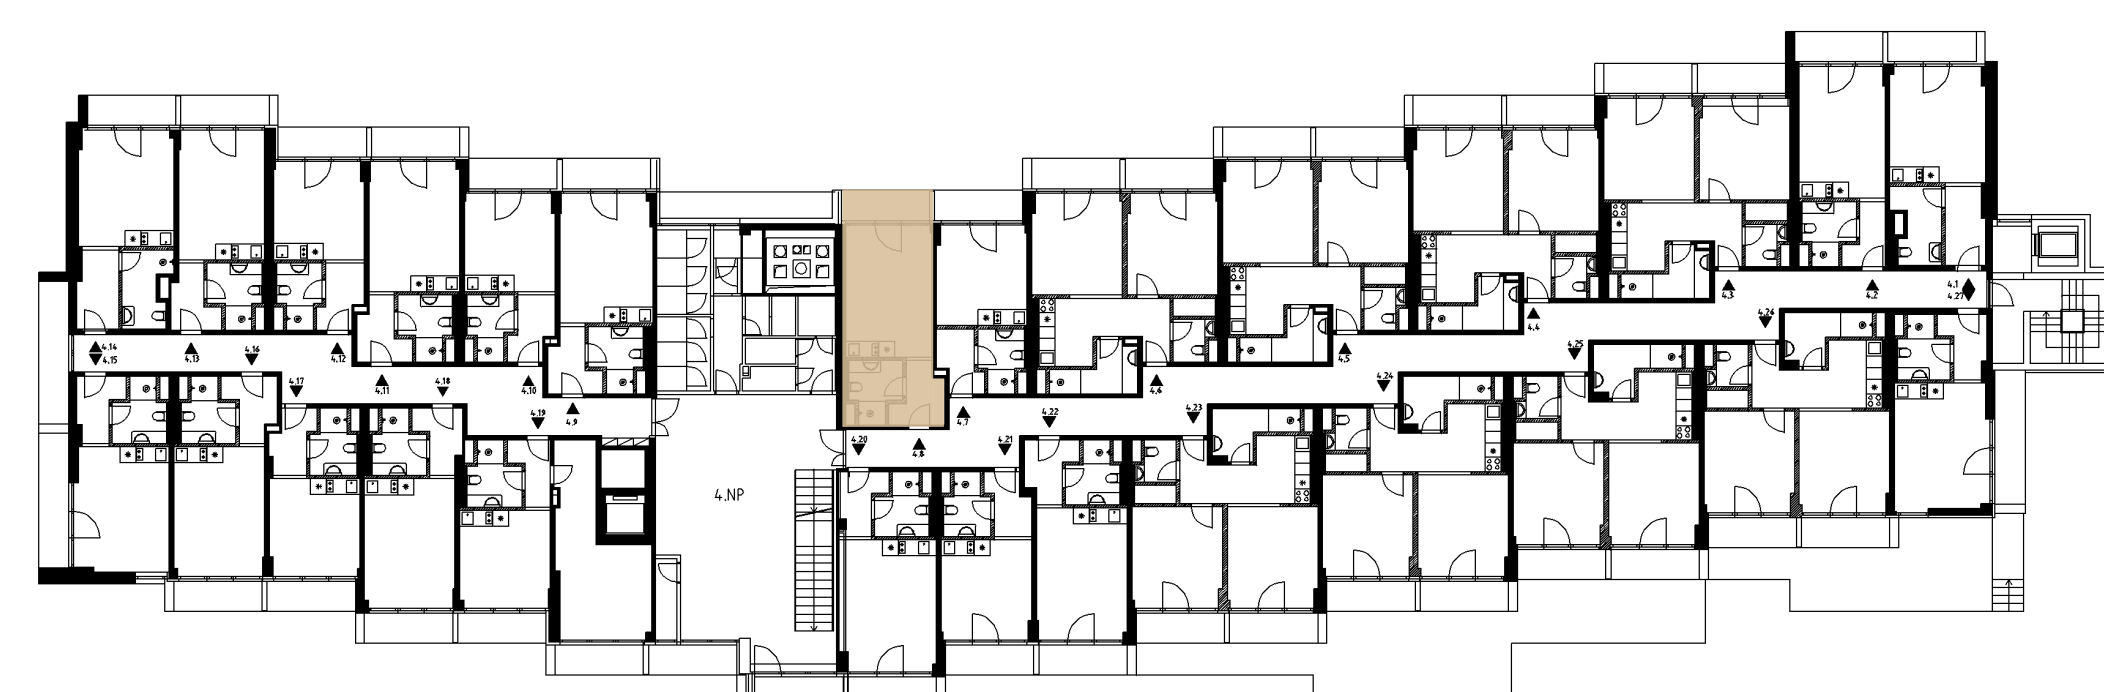

WC

Geberit, ergonomická mísa, pohodlné sedátko.

VESTAVNÁ SKŘÍŇ

Prostorná skříň na oblečení.

SPRCHOVÝ KOUT

Snížená vanička, litý kámen, skleněná zástěna, tropický déšť.

MOŽNOST PŘIPOJENÍ KLIMATIZACE

INVESTIČNÍ BYT
416

PODLAŽÍ
4

PLOCHA CELKEM
28,35 m²

OBYTNÝ PROSTOR
16,26 m²

CHODBA
3,76 m²

KOUPELNA
4,18 m²

LODŽIE
4,15 m²

Luha Resort je projekt investičních apartmánů v Luhačovicích a šance pořídit si svůj kousek klidu uprostřed nádherného lázeňského města.