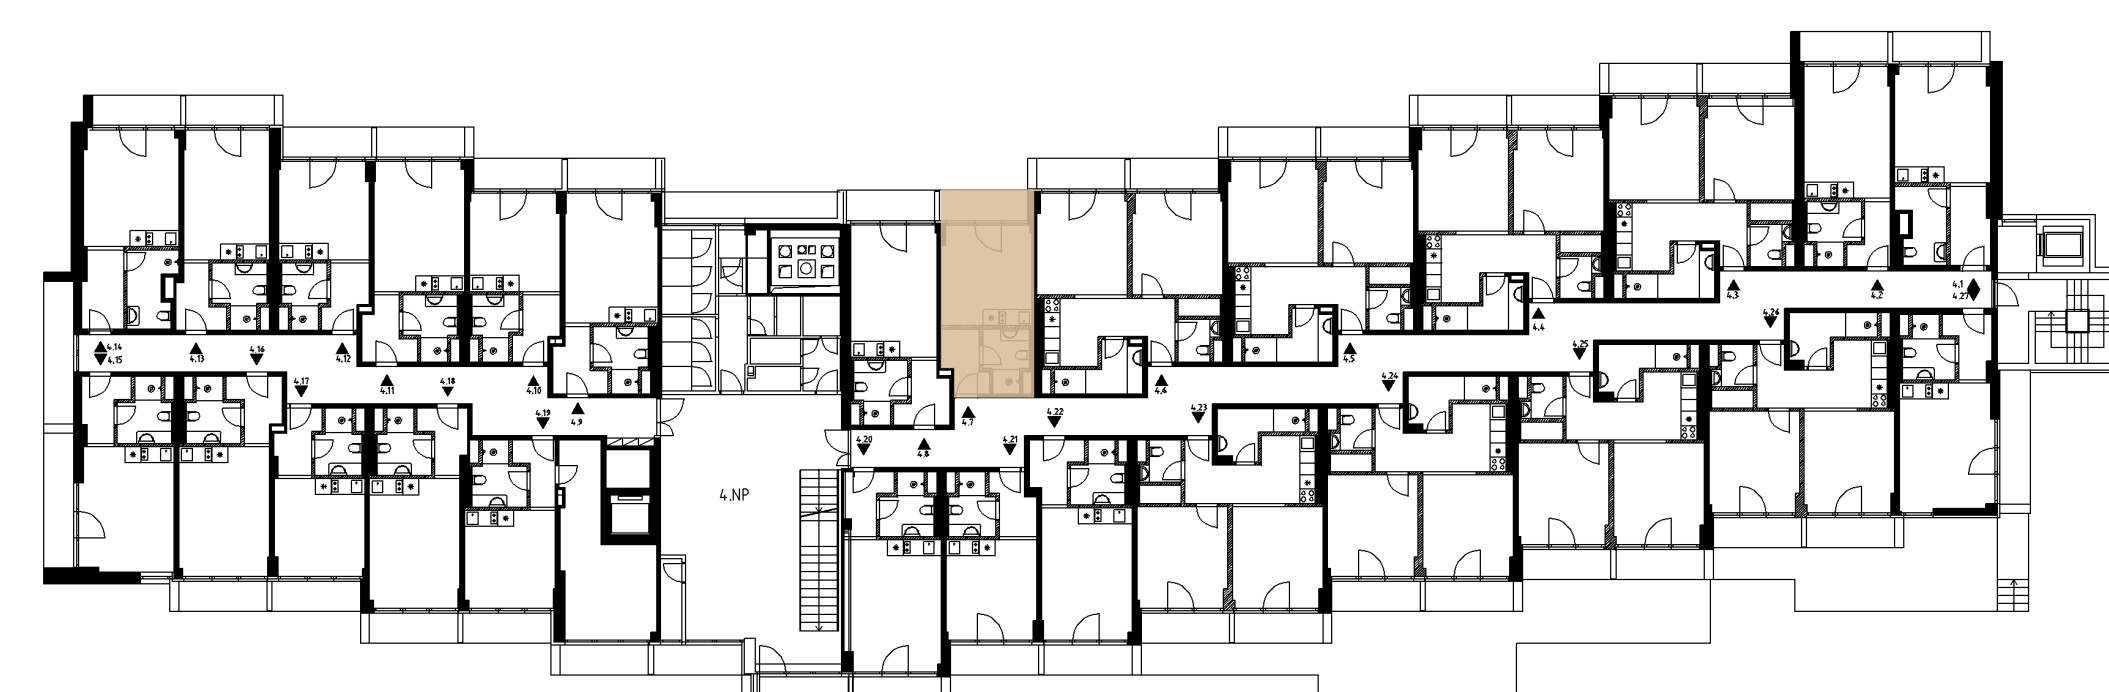

WC

Geberit, ergonomická mísa, pohodlné sedátko.

VESTAVNÁ SKŘÍŇ

Prostorná skříň na oblečení.

SPRCHOVÝ KOUT

Snížená vanička, litý kámen, skleněná zástěna, tropický déšť.

MOŽNOST PŘIPOJENÍ KLIMATIZACE

INVESTIČNÍ BYT
415

PODLAŽÍ
4

PLOCHA CELKEM
24,08 m²

OBYTNÝ PROSTOR
12,83 m²

CHODBA
3,14 m²

KOUPELNA
4,02 m²

LODŽIE
4,09 m²

Luha Resort je projekt investičních apartmánů v Luhačovicích a šance pořídit si svůj kousek klidu uprostřed nádherného lázeňského města.