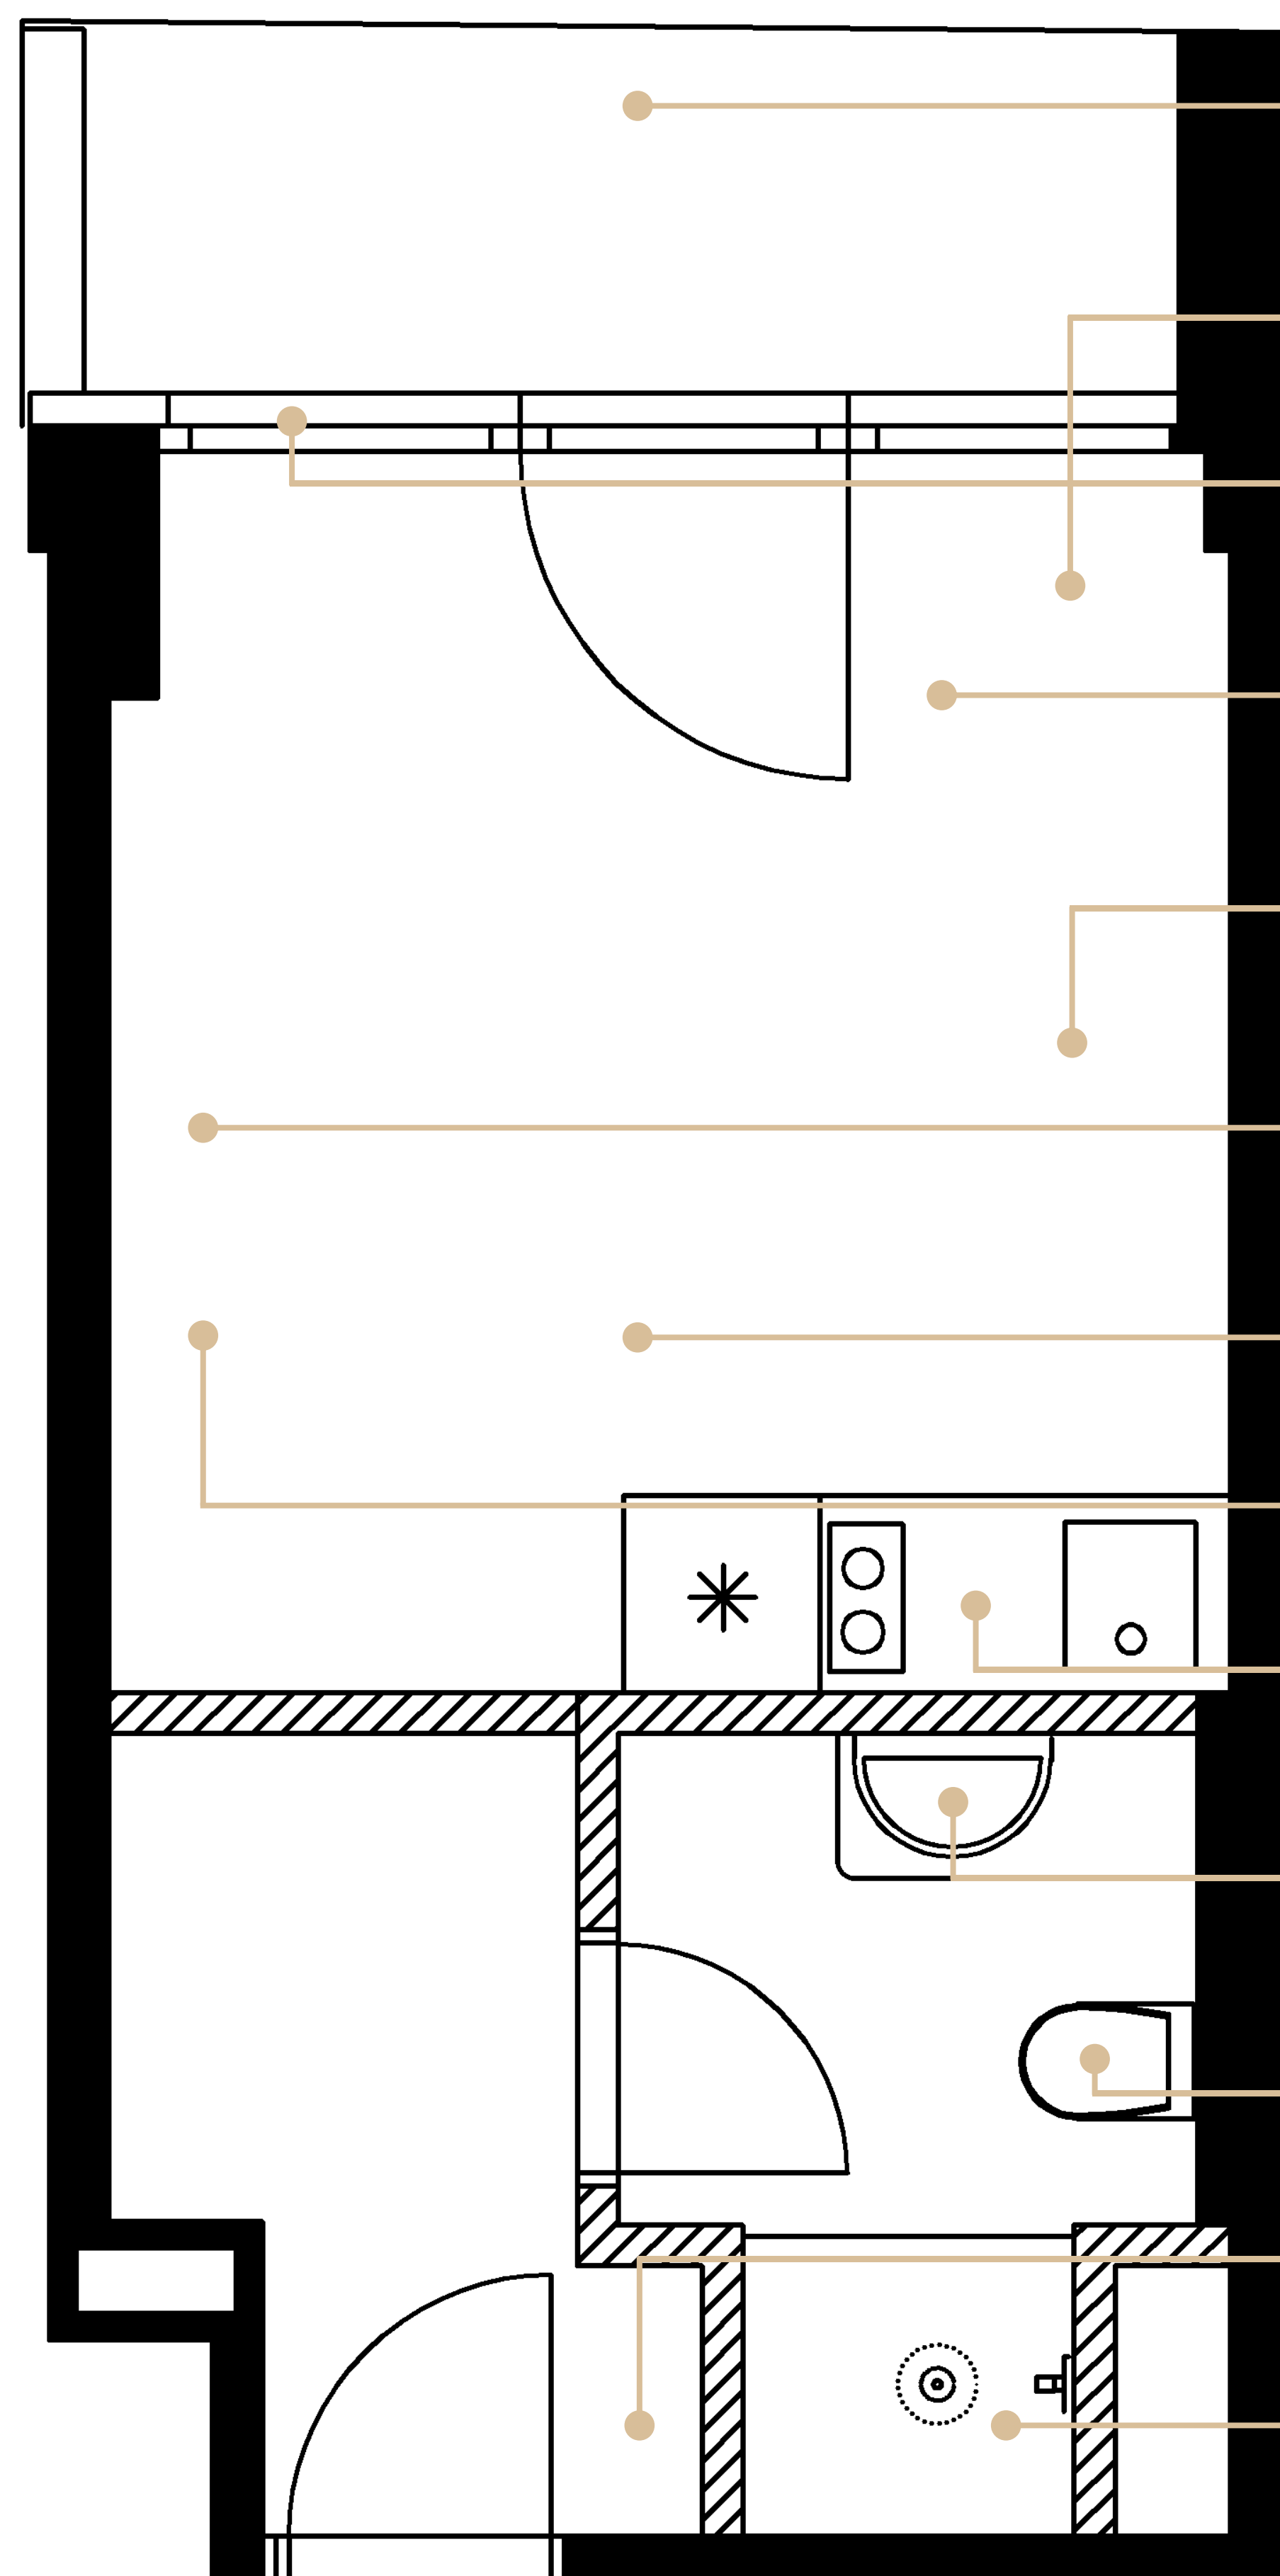

INVESTIČNÍ Apartmán 415

PODLAŽÍ 4

Adresa: Jurkovičova alej 858
763 26 Luhačovice

Kontakt: info@luharesort.cz
+420 603 512 114
www.luharesort.cz

LODŽIE

Ambientní osvětlení zabudované v zábradlí, možnost využití zásuvky na balkóně.

TOPENÍ

Byt je vybaven designovým topením.

OKNA

Proskená stěna opticky zvětšuje pokoj a vytváří tak příjemnou atmosféru v bytě. Okna lze zakrýt závěsem.

PODLAHA

Podlaha v dekoru dřeva, která prochází celým bytem a navozuje příjemnou domácí atmosféru.

POSTEL

Pohodlná postel s prvotřídní matrací a čelem. Součástí postele je i noční stolek.

TV a Wi-Fi

Televize uchycená na stěně. Součástí každého bytu je samostatná Wi-Fi.

CENTRÁLNÍ OSVĚTLENÍ

Závěsný lustr, obložení stropu v dekoru dřeva.

POSEZENÍ

Designový nábytek, stůl a dvě židle.

KUCHYNĚ

Plně vybavená kuchyně včetně elektroniky. Trouba, lednice, varná deska, dřez, baterie, osvětlená plocha, úložný prostor.

UMYVADLO

Designová koupelna, osvětlené zrcadlo, umyvadlo v dekoru mramoru.

WC

Geberit, ergonomická mísa, pohodlné sedátko.

VESTAVNÁ SKŘÍŇ

Prostorná skříň na oblečení.

SPRCHOVÝ KOUT

Snížená vanička, litý kámen, skleněná zástěna, tropický déšť.