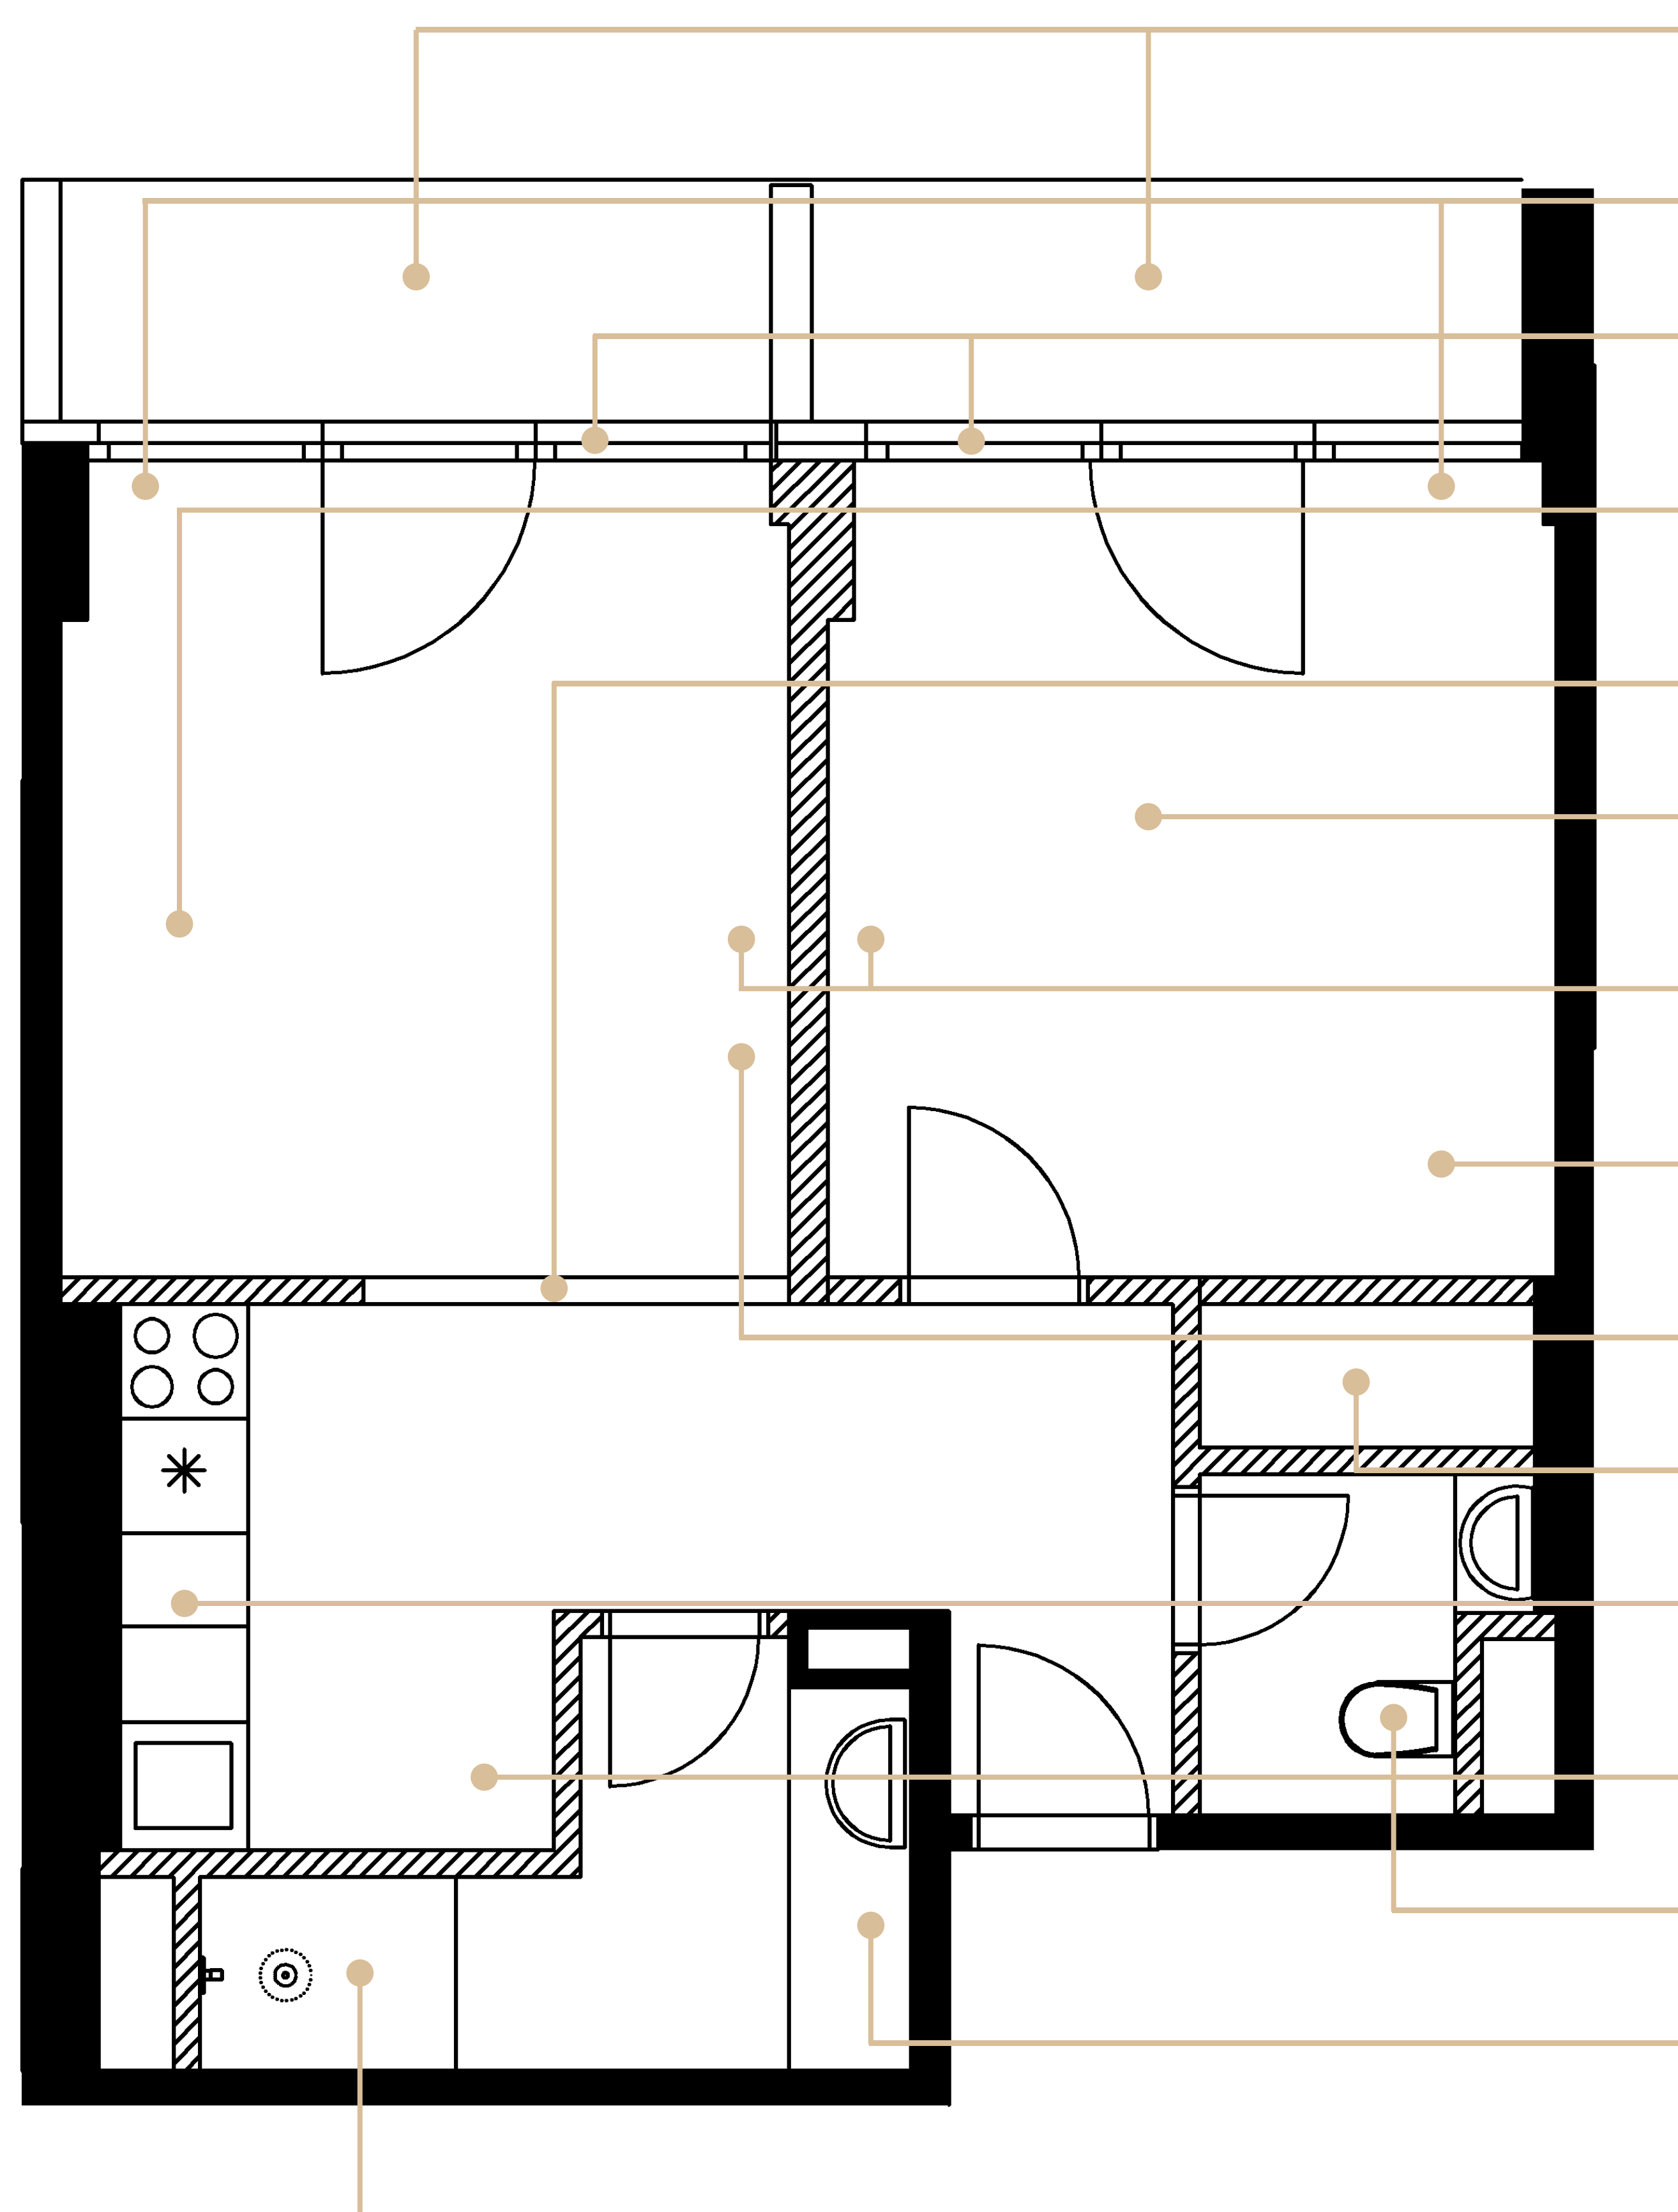

INVESTIČNÍ Apartmán 412

PODLAŽÍ 4

Adresa: Jurkovičova alej 858
763 26 Luhačovice

Kontakt: info@luharesort.cz
+420 603 512 114
www.luharesort.cz

LODŽIE

Ambientní osvětlení zabudované v zábradlí, možnost využití zásuvky na balkóně.

TOPENÍ

Byt je vybaven designovým topením.

OKNA

Prosklená stěna opticky zvětšuje pokoj a vytváří tak příjemnou atmosféru v bytě. Okna lze zakrýt závěsem.

SEDACÍ SOUPRAVA

Pohodlná rozkládací pohovka. Po rozložení se vytvoří další dvě lůžka.

SKLENĚNÉ POSUVNÉ DVEŘE

Skleněné posuvné dveře v černém hliníkovém rámu.

PODLAHA

Podlaha v dekoru dřeva, která prochází celým bytem a navozuje příjemnou domácí atmosféru.

TV a Wi-Fi

Televize uchycená na stěně. Součástí každého bytu je samostatná Wi-Fi.

POSTEL

Pohodlná postel s prvotřídní matrací a čelem. Součástí postele je i noční stolek.

TV SESTAVA NÁBYTEK

Sestava skříní na stěně.

VESTAVNÁ SKŘÍŇ

Prostorná skříně na oblečení.

KUCHYNĚ

Plně vybavená kuchyně včetně elektroniky. Trouba, lednice, varná deska, dřez, baterie, osvětlená plocha, úložný prostor.

POSEZENÍ

Designový nábytek, stůl a čtyři židle.

WC S UMYVADLEM

Geberit, ergonomická mísa, pohodlné sedátko, umyvadlo s baterií.

UMYVADLO

Designová koupelna, osvětlené zrcadlo, umyvadlo v dekoru mramoru.

SPRCHOVÝ KOUT

Snížená vanička, litý kámen, skleněná zástěna, tropický déšť.

CENTRÁLNÍ OSVĚTLENÍ

Závěsný lustr, obložení stropu v dekoru dřeva.