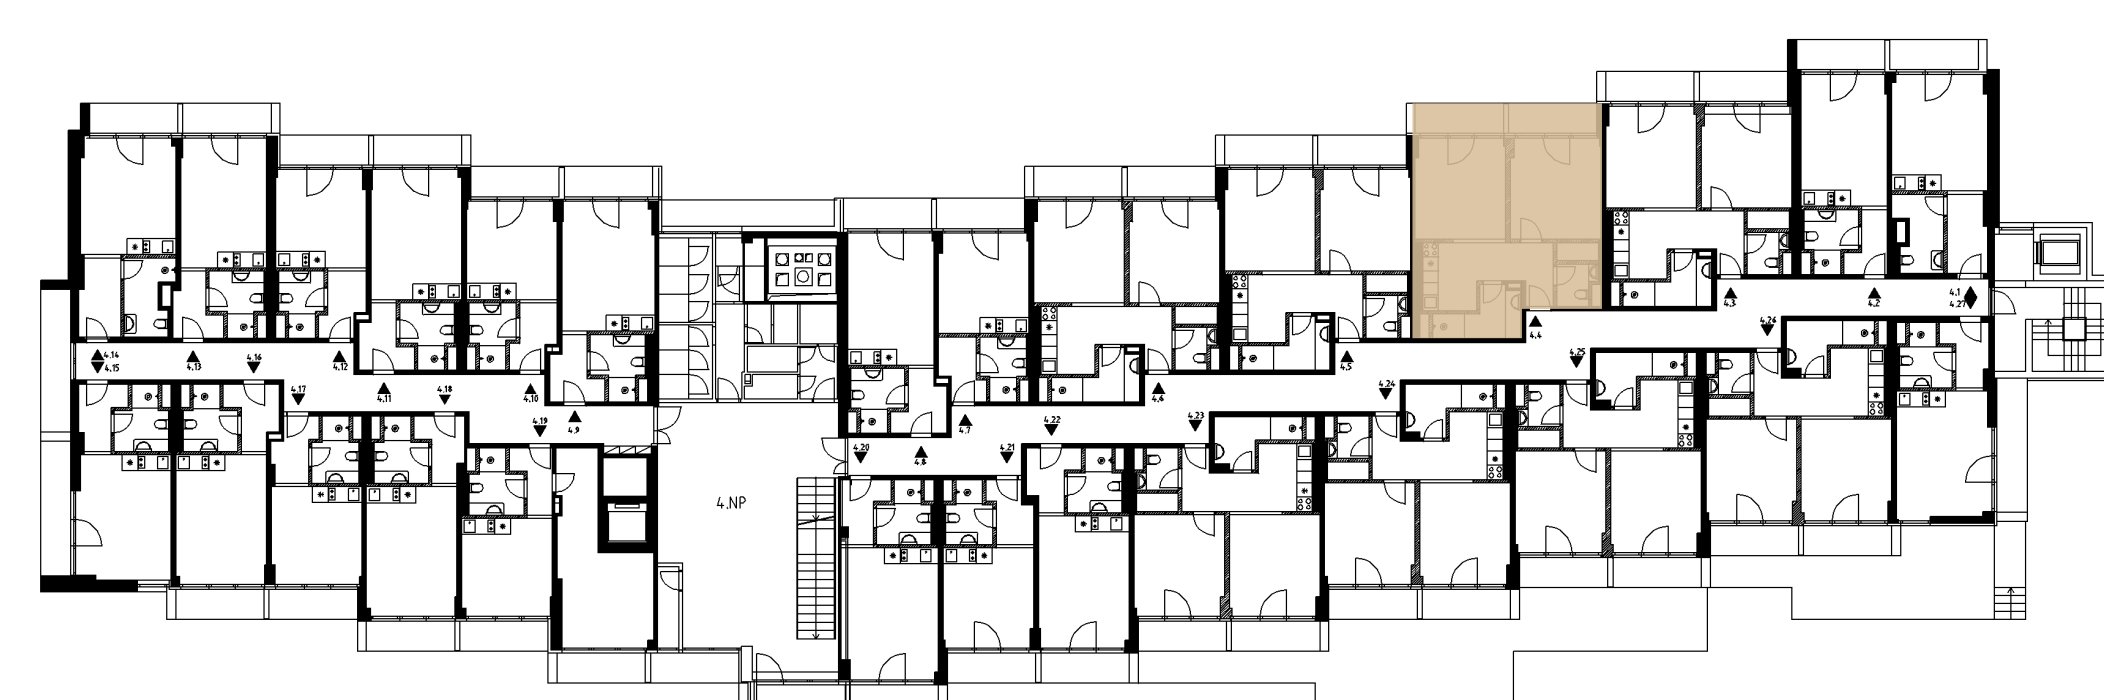

POSEZENÍ

Designový nábytek, stůl a čtyři židle.

WC S UMYVADLEM

Geberit, ergonomická mísa, pohodlné sedátko, umyvadlo s baterií.

UMYVADLO

Designová koupelna, osvětlené zrcadlo, umyvadlo v dekoru mramoru.

SPRCHOVÝ KOUT

Snížená vanička, litý kámen, skleněná zástěna, tropický déšť.

CENTRÁLNÍ OSVĚTLENÍ

Závěsný lustr, obložení stropu v dekoru dřeva.

INVESTIČNÍ BYT 412	PODLAŽÍ 4	PLOCHA CELKEM 53,59 m ²	OBYTNÝ PROSTOR 13,02 m ²	
CHODBA 10,86 m ²	KOUPELNA 4,64 m ²	WC 2,61 m ²	LOŽNICE 14,27 m ²	LODŽIE 8,18 m ²