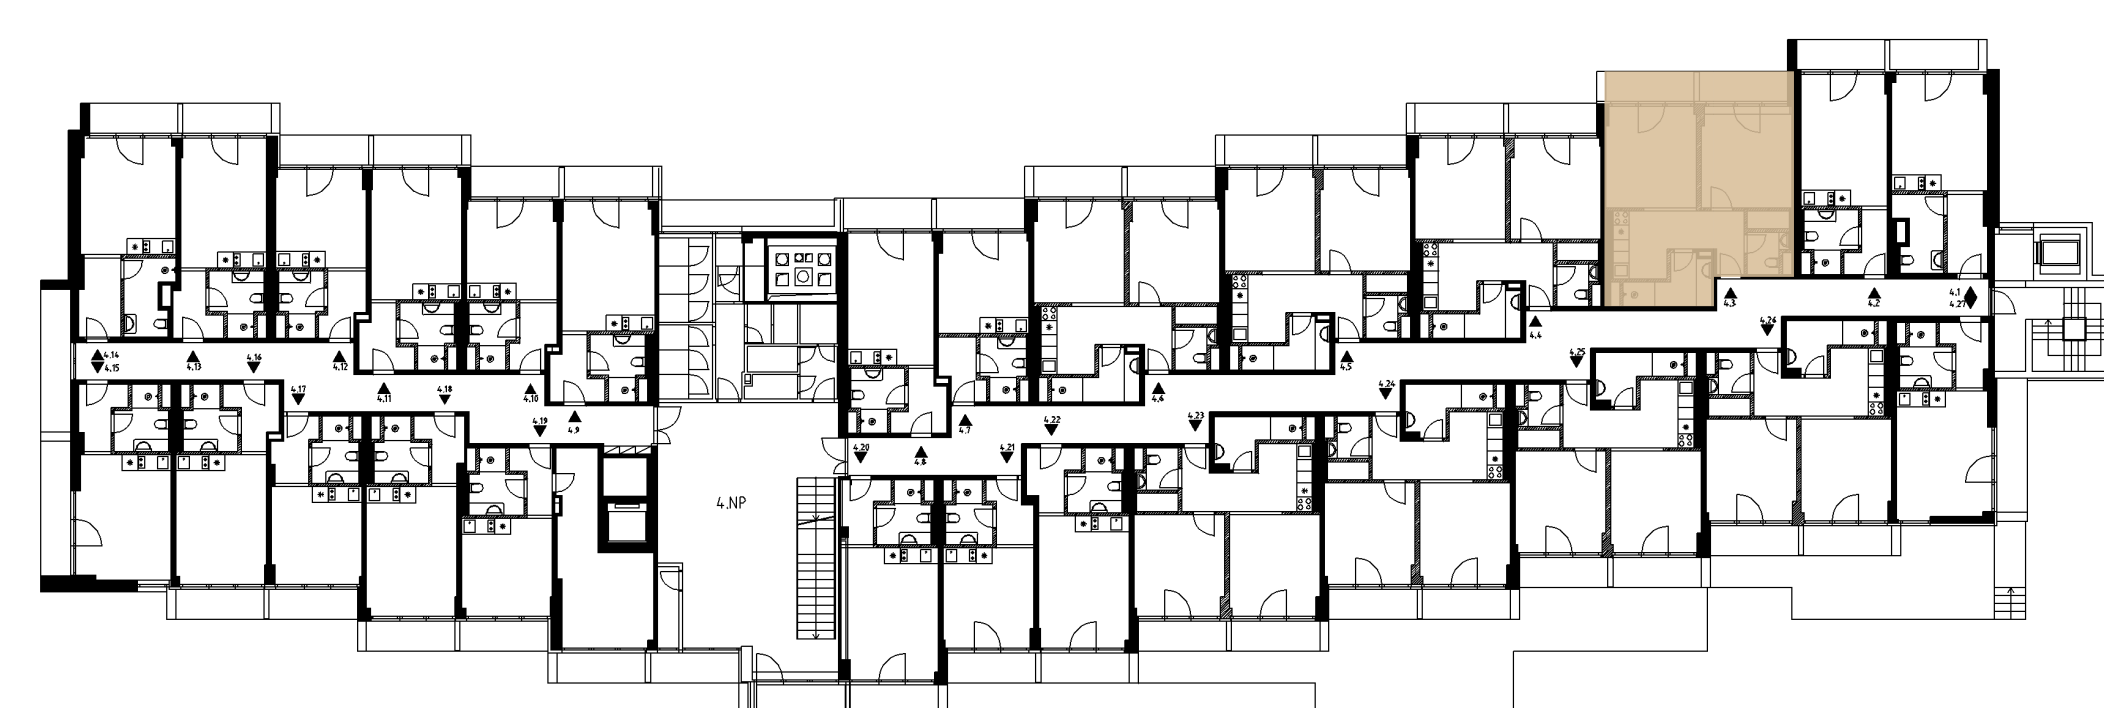

## UMYVADLO

Designová koupelna, osvětlené zrcadlo, umyvadlo v dekoru mramoru.

## CENTRÁLNÍ OSVĚTLENÍ

Závěsný lustr, obložení stropu v dekoru dřeva.

<b>INVESTIČNÍ BYT</b> 411	<b>PODLAŽÍ</b> 4	<b>PLOCHA CELKEM</b> 53,17 m <sup>2</sup>	<b>OBYTNÝ PROSTOR</b> 12,99 m <sup>2</sup>	
<b>CHODBA</b> 10,75 m <sup>2</sup>	<b>KOUPELNA</b> 4,64 m <sup>2</sup>	<b>WC</b> 2,36 m <sup>2</sup>	<b>LOŽNICE</b> 14,29 m <sup>2</sup>	<b>LODŽIE</b> 8,13 m <sup>2</sup>