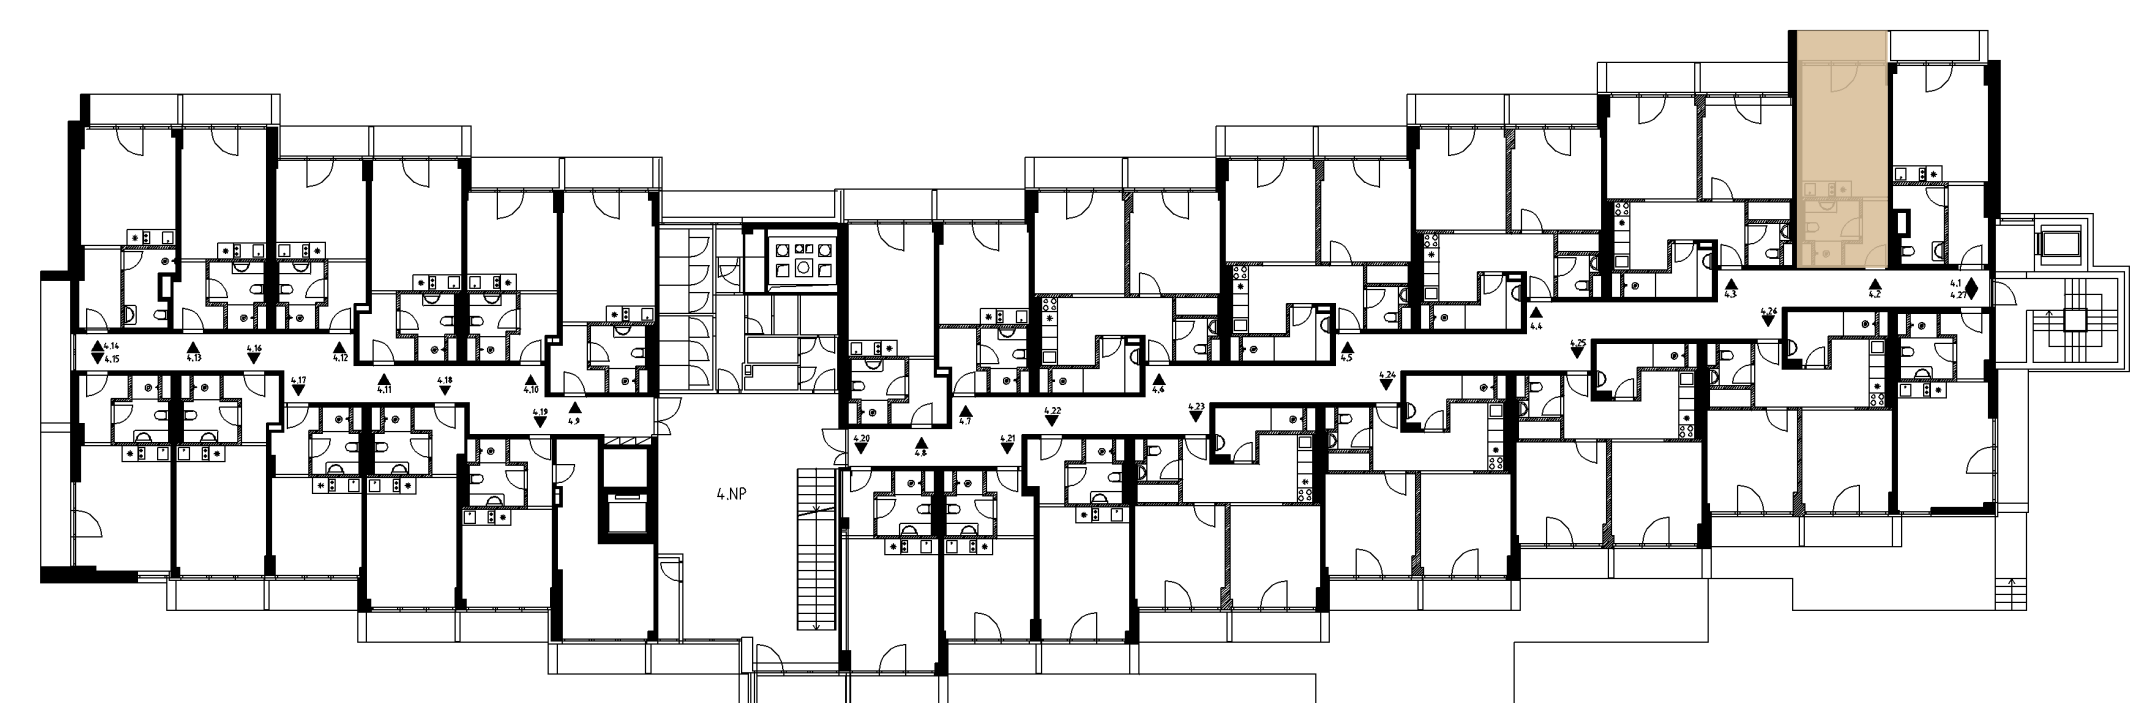

## VESTAVNÁ SKŘÍŇ

Prostorná skříň na oblečení.

## MOŽNOST PŘIPOJENÍ KLIMATIZACE

INVESTIČNÍ BYT  
410

PODLAŽÍ  
4

PLOCHA CELKEM  
27,58 m<sup>2</sup>

OBYTNÝ PROSTOR  
16,10 m<sup>2</sup>

CHODBA  
3,42 m<sup>2</sup>

KOUPELNA  
4,03 m<sup>2</sup>

LODŽIE  
4,03 m<sup>2</sup>