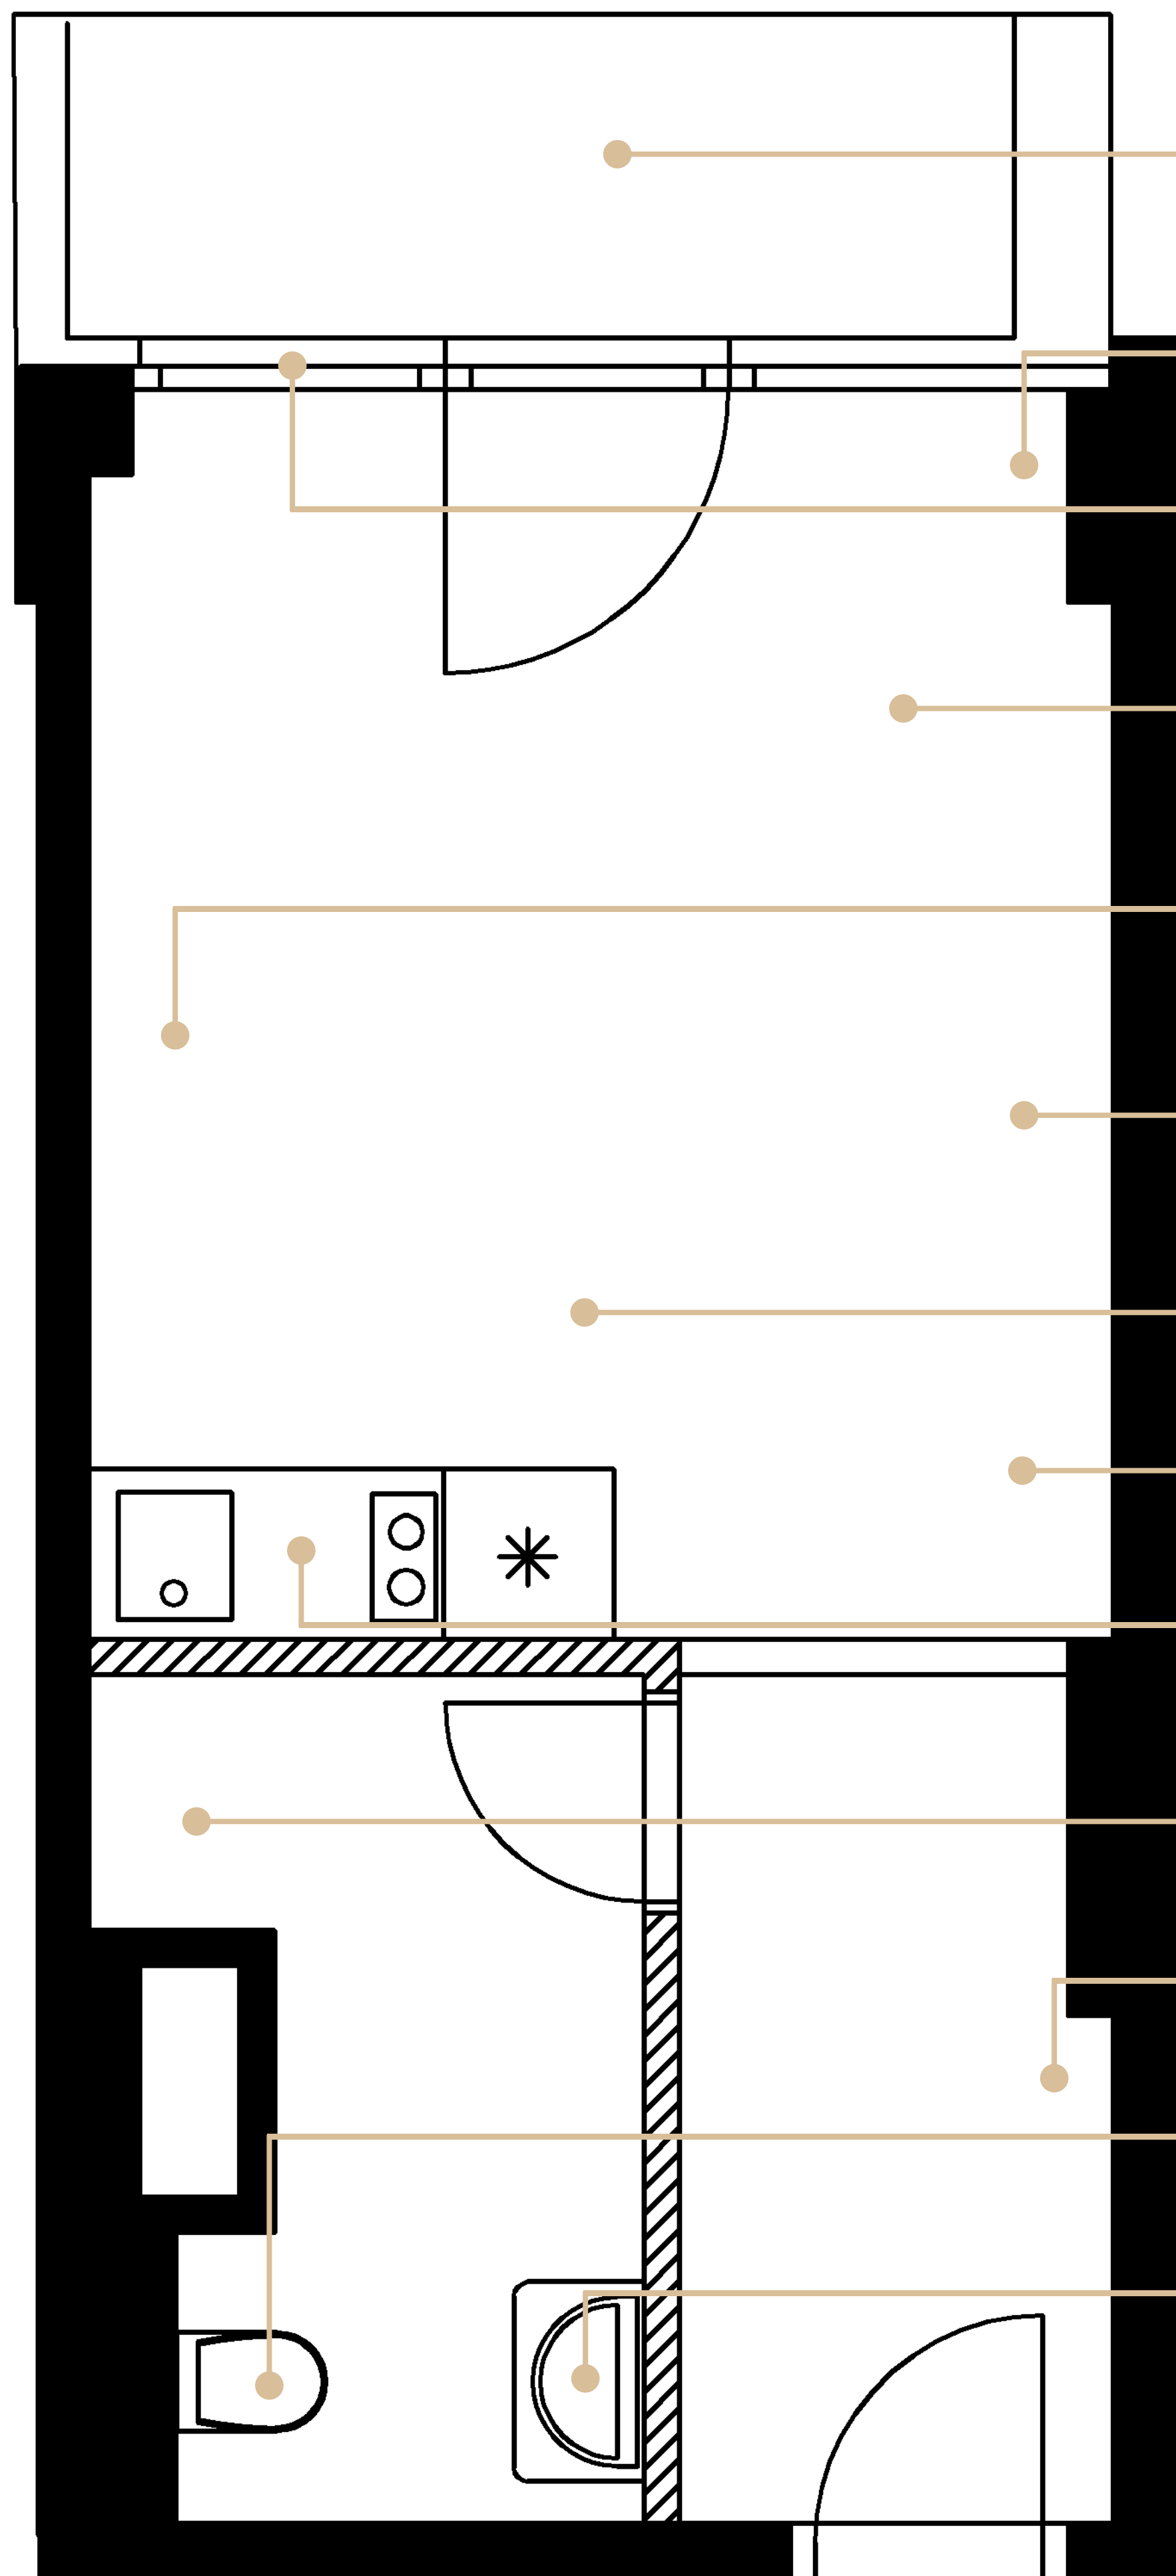

INVESTIČNÍ Apartmán 409

PODLAŽÍ 4

Adresa: Jurkovičova alej 858
763 26 Luhačovice

Kontakt: info@luharesort.cz
+420 603 512 114
www.luharesort.cz

LODŽIE

Ambientní osvětlení zabudované v zábradlí, možnost využití zásuvky na balkóně.

TOPENÍ

Byt je vybaven designovým topením.

OKNA

Proskená stěna opticky zvětšuje pokoj a vytváří tak příjemnou atmosféru v bytě. Okna lze zakrýt závěsem.

PODLAHA

Podlaha v dekoru dřeva, která prochází celým bytem a navozuje příjemnou domácí atmosféru.

POSTEL

Pohodlná postel s prvotřídní matrací a čelem. Součástí postele je i noční stolek.

TV a Wi-Fi

Televize uchycená na stěně. Součástí každého bytu je samostatná Wi-Fi.

CENTRÁLNÍ OSVĚTLENÍ

Závěsný lustr, obložení stropu v dekoru dřeva.

POSEZENÍ

Designový nábytek, stůl a dvě židle.

KUCHYNĚ

Plně vybavená kuchyně včetně elektroniky. Trouba, lednice, varná deska, dřez, baterie, osvětlená plocha, úložný prostor.

SPRCHOVÝ KOUT

Snížená vanička, litý kámen, skleněná zástěna, tropický déšť.

VESTAVNÁ SKŘÍŇ

Prostorná skříň na oblečení.

WC

Geberit, ergonomická mísa, pohodlné sedátko.

UMYVADLO

Designová koupelna, osvětlené zrcadlo, umyvadlo v dekoru mramoru.