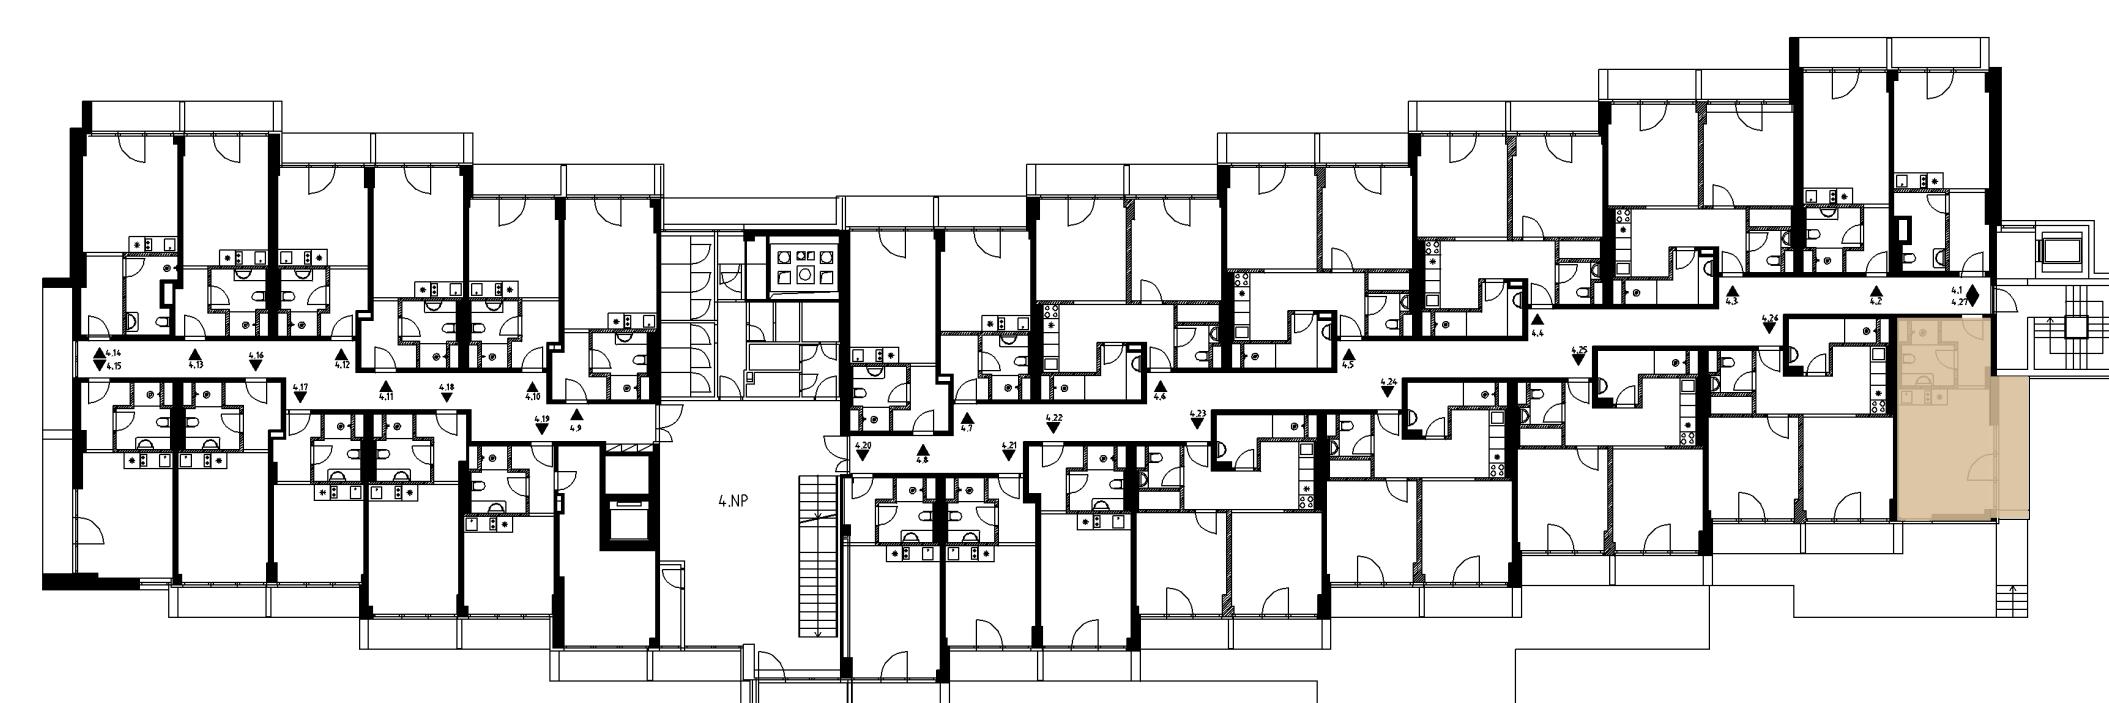

INVESTIČNÍ BYT
408

PODLAŽÍ
4

PLOCHA CELKEM
30,76 m²

OBYTNÝ PROSTOR
16,95 m²

CHODBA
3,58 m²

KOUPELNA
4,01 m²

LODŽIE
6,21 m²

Luha Resort je projekt investičních apartmánů v Luhačovicích a šance pořídit si svůj kousek klidu uprostřed nádherného lázeňského města.

Luha Resort

Preciznost, kvalita a vztah k místu pro nás byly klíčovými hodnotami nejen při návrhu apartmánů, ale i při výběru materiálů a dodavatelů.

Odhlučněné místnosti

Designový nábytek

Vlastní Wi-Fi síť

Plně vybavená
kuchyně

Vlastní ložie

Spotřebiče a
elektronika

Kvalitní materiály

Ambientní osvětlení

Prémiové zařizovací
předměty

Plně vybavená
koupelna