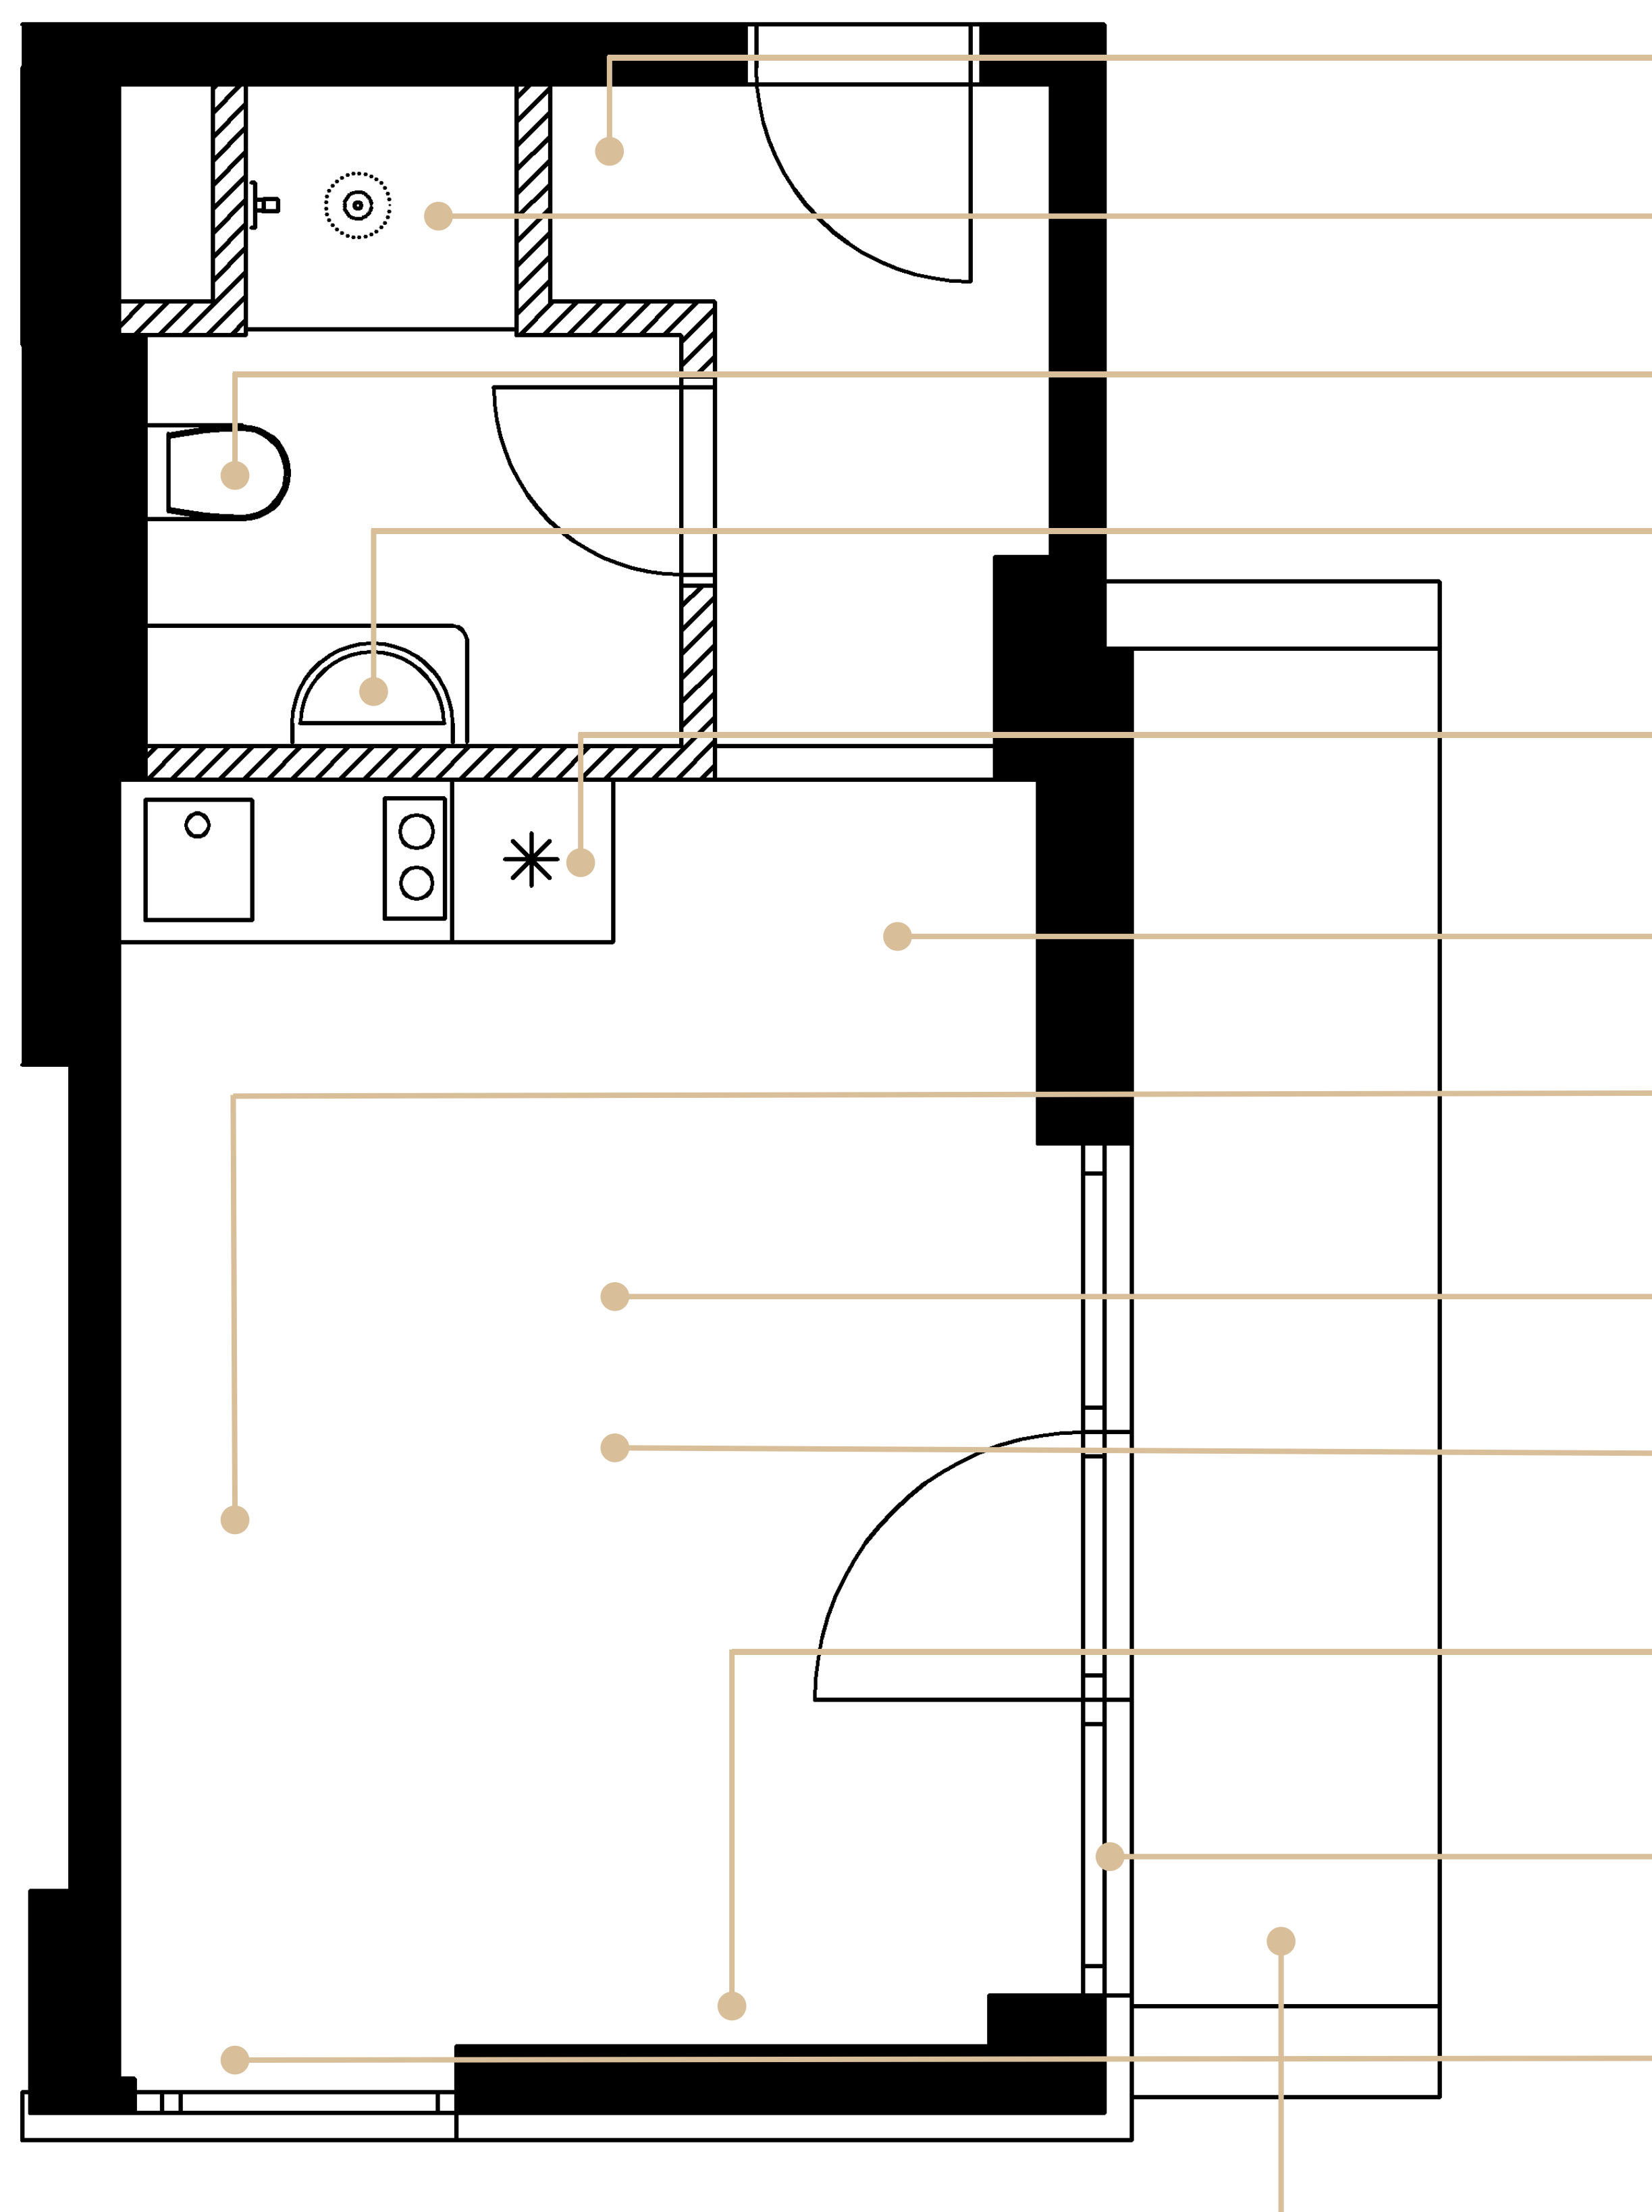

INVESTIČNÍ Apartmán 408

PODLAŽÍ 4

Adresa: Jurkovičova alej 858
763 26 Luhačovice

Kontakt: info@luharesort.cz
+420 603 512 114
www.luharesort.cz

VESTAVNÁ SKŘÍŇ

Prostorná skříň na oblečení.

SPRCHOVÝ KOUT

Snížená vanička, litý kámen, skleněná zástěna, tropický déšť.

WC

Geberit, ergonomická mísa, pohodlné sedátko.

UMYVADLO

Designová koupelna, osvětlené zrcadlo, umyvadlo v dekoru mramoru.

KUCHYNĚ

Plně vybavená kuchyně včetně elektroniky. Trouba, lednice, varná deska, dřez, baterie, osvětlená plocha, úložný prostor.

POSEZENÍ

Designový nábytek, stůl a dvě židle.

POSTEL

Pohodlná postel s prvotřídní matrací a čelem. Součástí postele je i noční stolek.

CENTRÁLNÍ OSVĚTLENÍ

Závěsný lustr, obložení stropu v dekoru dřeva.

PODLAHA