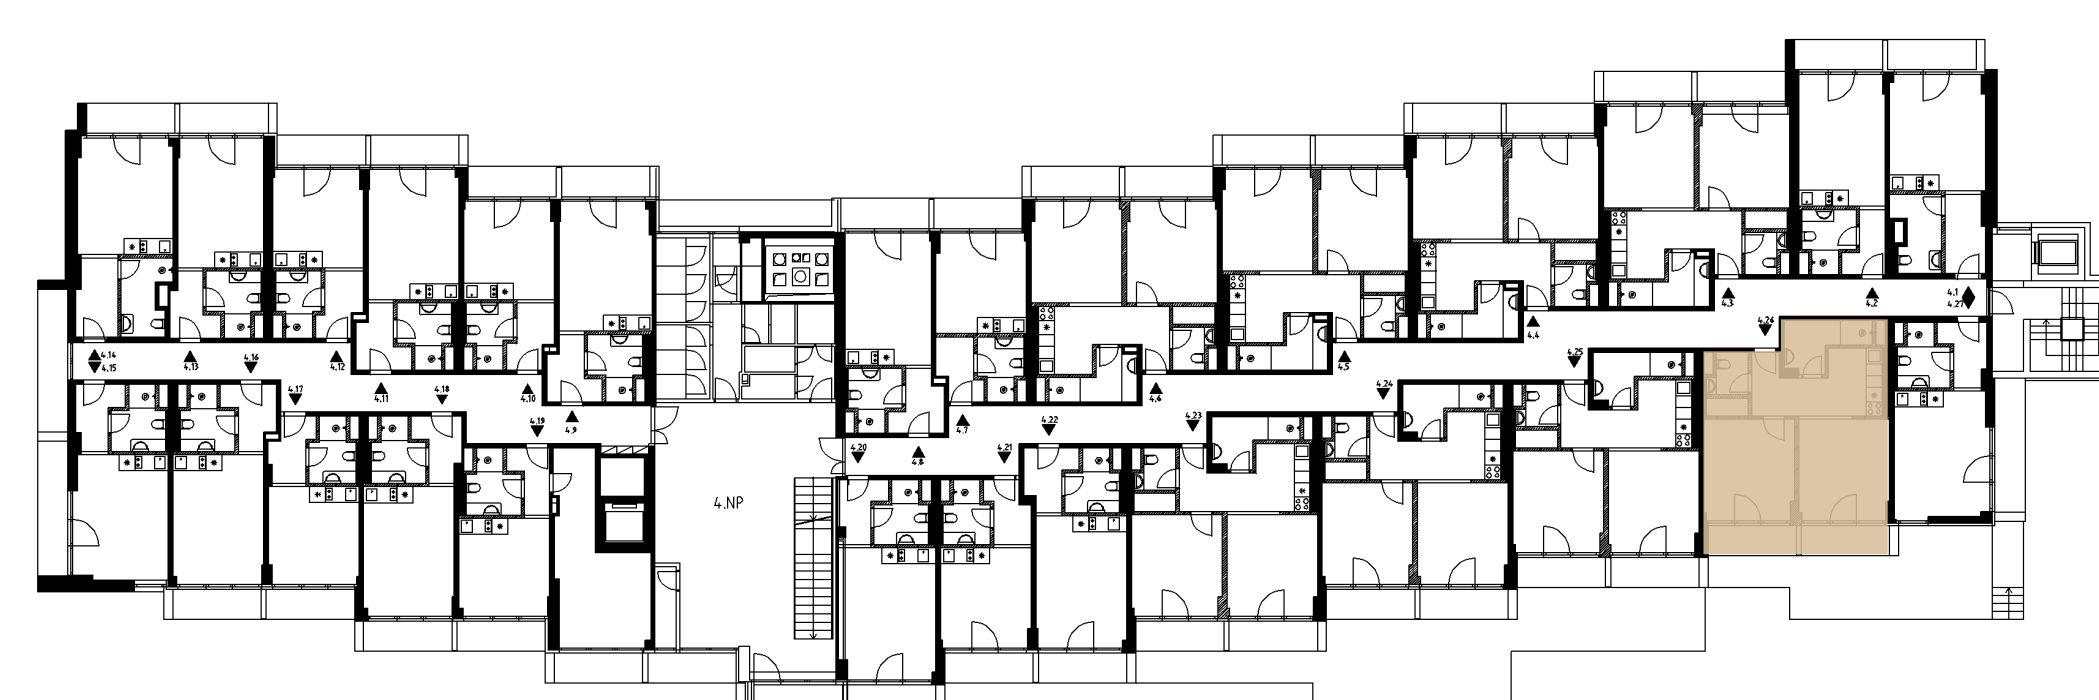

UMYVADLO

Designová koupelna, osvětlené zrcadlo, umyvadlo v dekoru mramoru.

SPRCHOVÝ KOUT

Snížená vanička, litý kámen, skleněná zástěna, tropický déšť.

POSEZENÍ

Designový nábytek, stůl a čtyři židle.

KUCHYNĚ

INVESTIČNÍ BYT 407	PODLAŽÍ 4	PLOCHA CELKEM 53,06 m ²	OBYTNÝ PROSTOR 12,97 m ²	
CHODBA 10,95 m ²	KOUPELNA 4,64 m ²	WC 2,16 m ²	LOŽNICE 14,27 m ²	LODŽIE 8,07 m ²

Luha Resort je projekt investičních apartmánů v Luhačovicích a šance pořídit si svůj kousek klidu uprostřed nádherného lázeňského města.