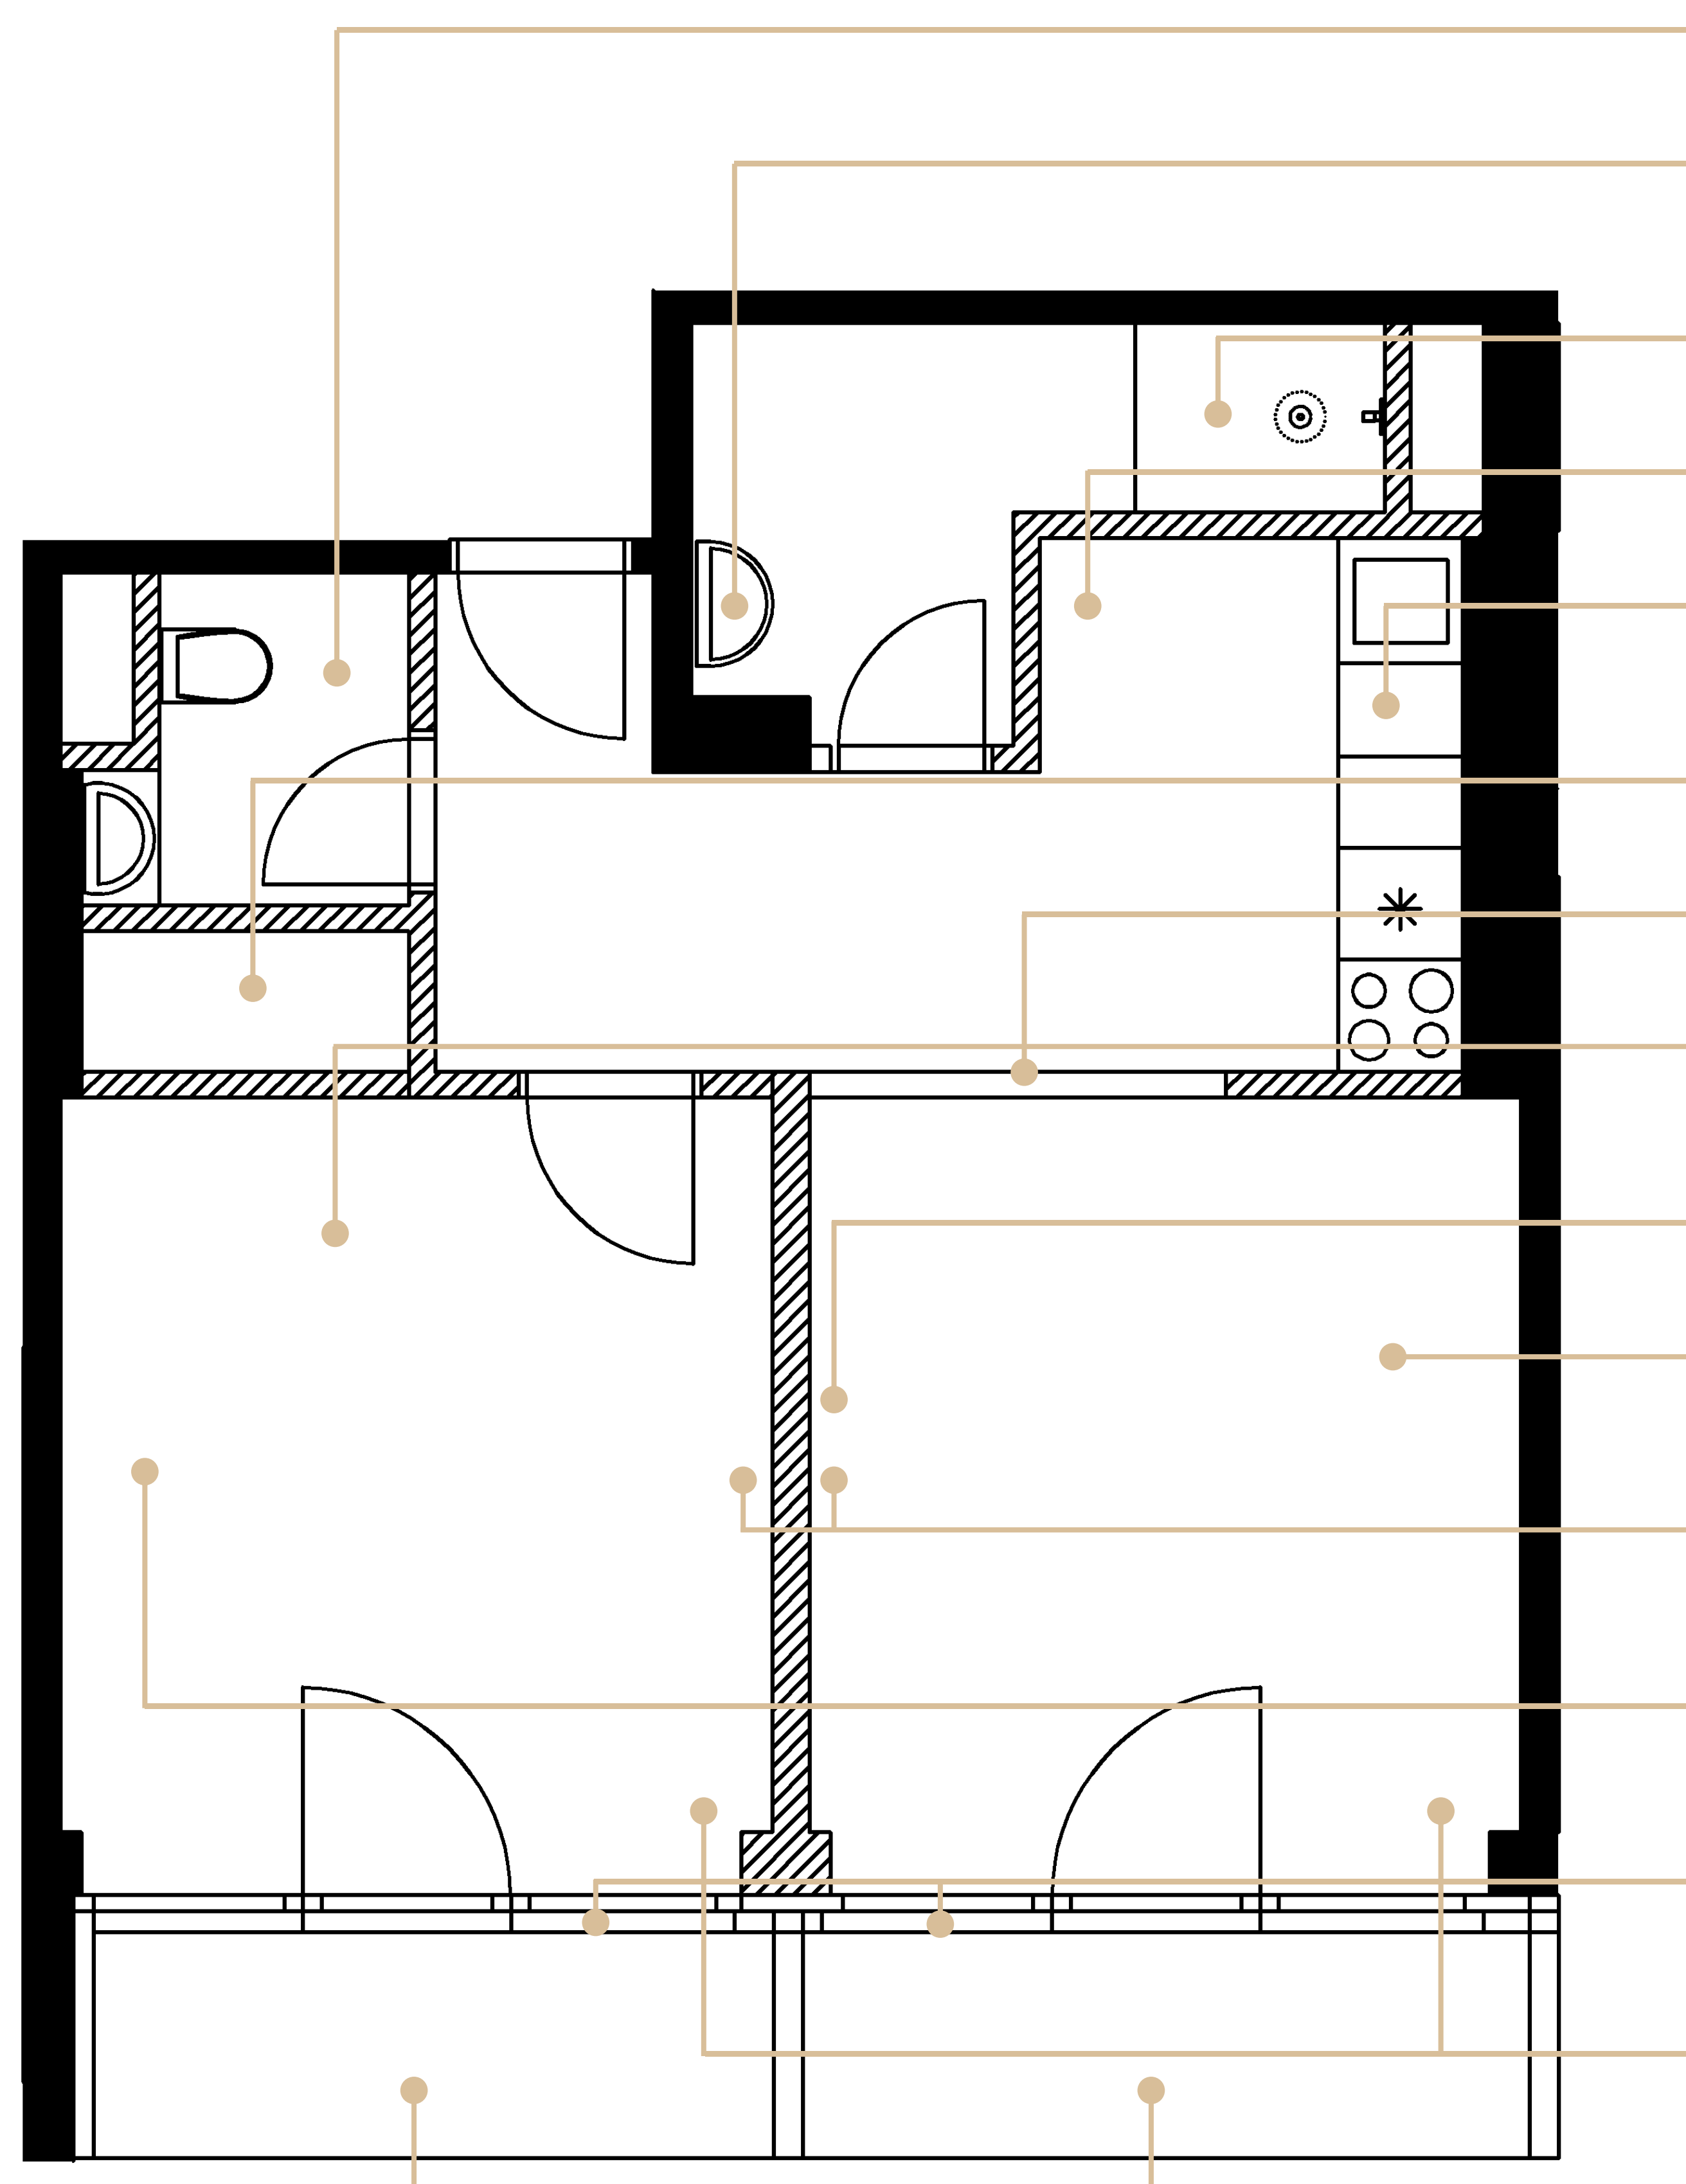

INVESTIČNÍ Apartmán 407

PODLAŽÍ 4

Adresa: Jurkovičova alej 858
763 26 Luhačovice

Kontakt: info@luharesort.cz
+420 603 512 114
www.luharesort.cz

WC S UMYVADLEM

Geberit, ergonomická mísa, pohodlné sedátko, umyvadlo s baterií.

UMYVADLO

Designová koupelna, osvětlené zrcadlo, umyvadlo v dekoru mramoru.

SPRCHOVÝ KOUT

Snížená vanička, litý kámen, skleněná zástěna, tropický déšť.

POSEZENÍ

Designový nábytek, stůl a čtyři židle.

KUCHYNĚ

Plně vybavená kuchyně včetně elektroniky. Trouba, lednice, varná deska, dřez, baterie, osvětlená plocha, úložný prostor.

VESTAVNÁ SKŘÍŇ

Prostorná skříň na oblečení.

SKLENĚNÉ POSUVNÉ DVEŘE

Skleněné posuvné dveře v černém hliníkovém rámu.

PODLAHA

Podlaha v dekoru dřeva, která prochází celým bytem a navozuje příjemnou domácí atmosféru.

TV SESTAVA NÁBYTEK

Sestava skříní na stěně.

SEDACÍ SOUPRAVA

Pohodlná rozkládací pohovka. Po rozložení se vytvoří další dvě lůžka.

TV a Wi-Fi

Televize uchycená na stěně. Součástí každého bytu je samostatná Wi-Fi.

POSTEL

Pohodlná postel s prvotřídní matrací a čelem. Součástí postele je i noční stolek.

OKNA

Prosklená stěna opticky zvětšuje pokoj a vytváří tak příjemnou atmosféru v bytě. Okna lze zakrýt závěsem.

TOPENÍ

Byt je vybaven designovým topením.

LODŽIE

Ambientní osvětlení zabudované v zábradlí, možnost využití zásuvky na balkóně.

CENTRÁLNÍ OSVĚTLENÍ

Závěsný lustr, obložení stropu v dekoru dřeva.