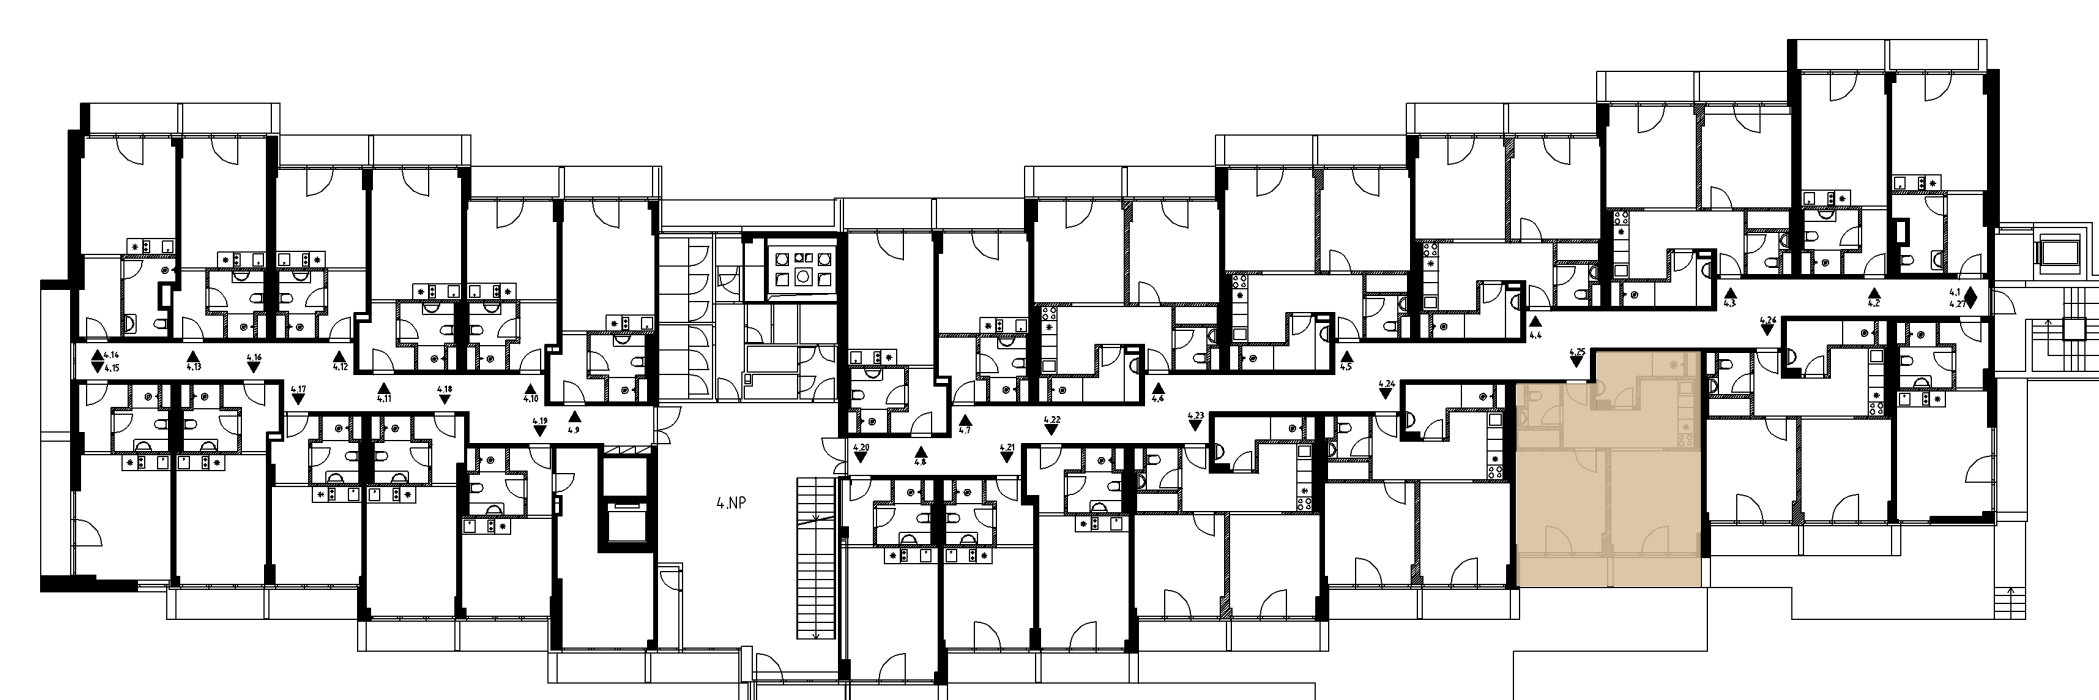

| | | | | |
|---------------------------------------|--|--|---|--------------------------------------|
| INVESTIČNÍ BYT 406 | PODLAŽÍ 4 | PLOCHA CELKEM 52,84 m ² | OBYTNÝ PROSTOR 13,22 m ² | |
| CHODBA 10,41 m ² | KOUPELNA 4,64 m ² | WC 2,16 m ² | LOŽNICE 14,23 m ² | LODŽIE 8,27 m ² |