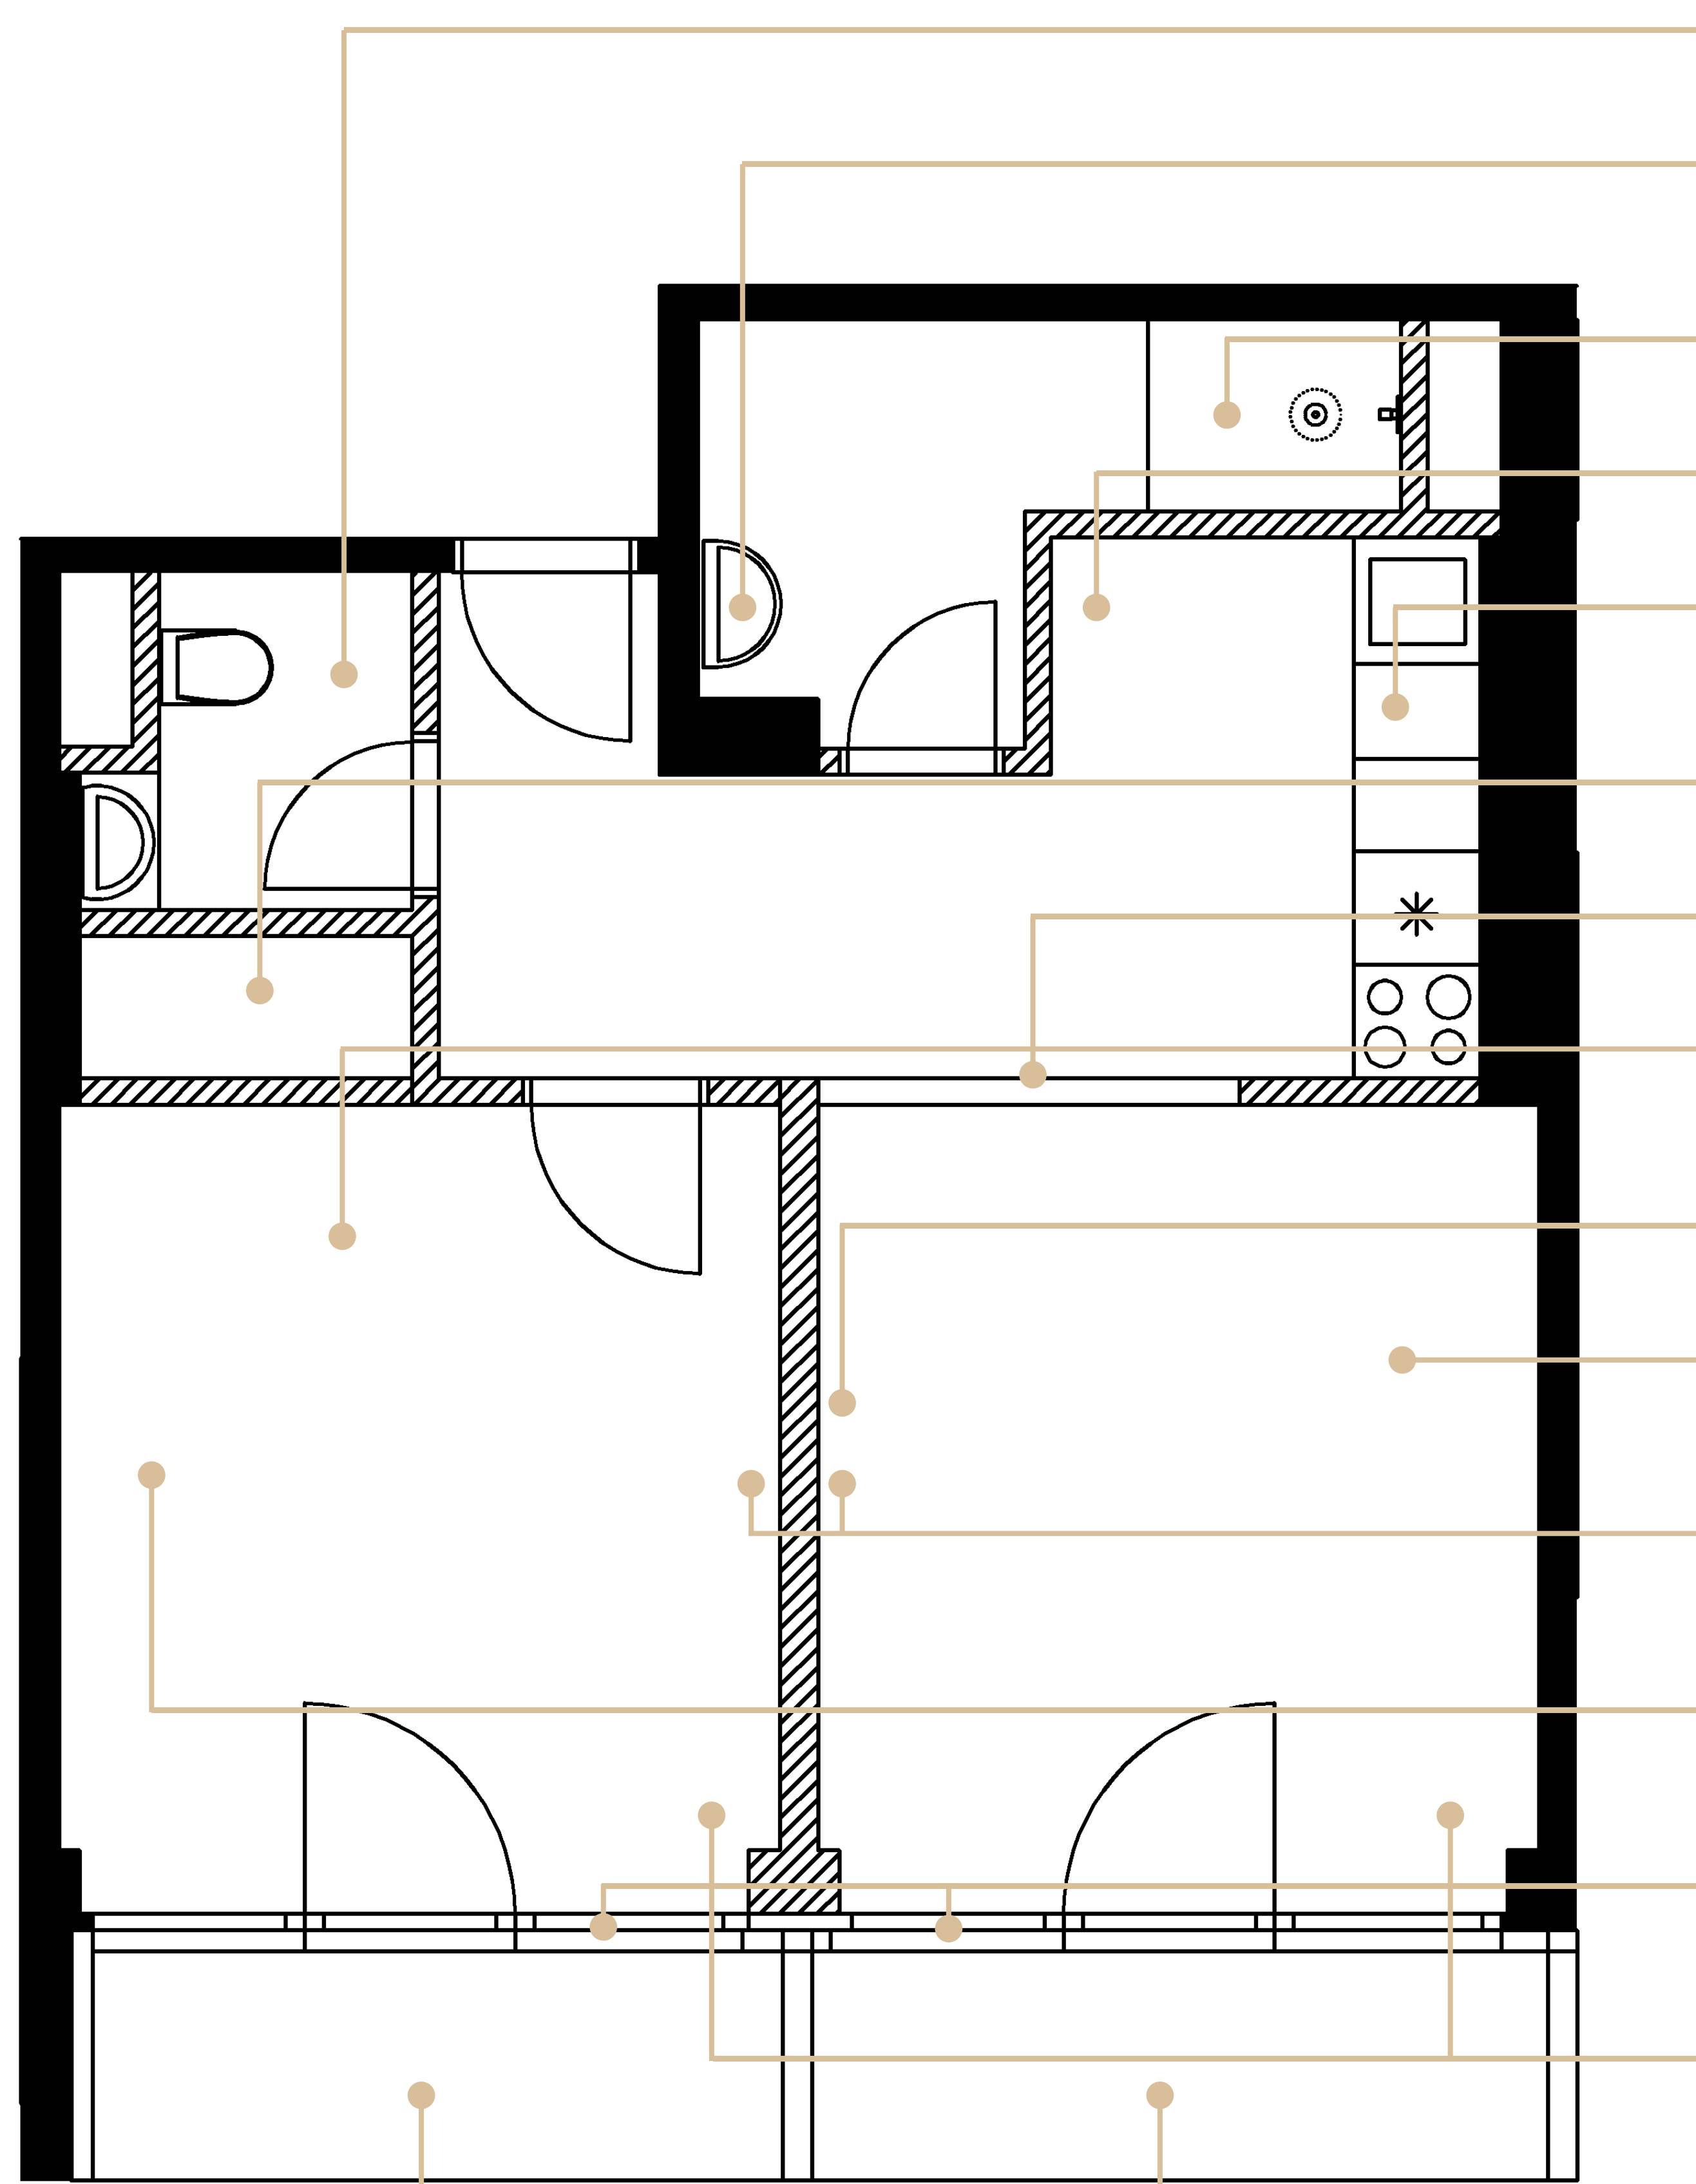

INVESTIČNÍ Apartmán 406

PODLAŽÍ 4

Adresa: Jurkovičova alej 858
763 26 Luhačovice

Kontakt: info@luharesort.cz
+420 603 512 114
www.luharesort.cz

WC S UMYVADLEM

Geberit, ergonomická mísa, pohodlné sedátko, umyvadlo s baterií.

UMYVADLO

Designová koupelna, osvětlené zrcadlo, umyvadlo v dekoru mramoru.

SPRCHOVÝ KOUT

Snížená vanička, litý kámen, skleněná zástěna, tropický déšť.

POSEZENÍ

Designový nábytek, stůl a čtyři židle.

KUCHYNĚ

Plně vybavená kuchyně včetně elektroniky. Trouba, lednice, varná deska, dřez, baterie, osvětlená plocha, úložný prostor.

VESTAVNÁ SKŘÍŇ

Prostorná skříň na oblečení.

SKLENĚNÉ POSUVNÉ DVEŘE

Skleněné posuvné dveře v černém hliníkovém rámu.

PODLAHA

Podlaha v dekoru dřeva, která prochází celým bytem a navozuje příjemnou domácí atmosféru.

TV SESTAVA NÁBYTEK

Sestava skříní na stěně.

SEDACÍ SOUPRAVA

Pohodlná rozkládací pohovka. Po rozložení se vytvoří další dvě lůžka.

TV a Wi-Fi

Televize uchycená na stěně. Součástí každého bytu je samostatná Wi-Fi.

POSTEL

Pohodlná postel s prvotřídní matrací a čelem. Součástí postele je i noční stolek.

OKNA

Prosklená stěna opticky zvětšuje pokoj a vytváří tak příjemnou atmosféru v bytě. Okna lze zakrýt závěsem.

TOPENÍ

Byt je vybaven designovým topením.

LODŽIE

Ambientní osvětlení zabudované v zábradlí, možnost využití zásuvky na balkóně.

CENTRÁLNÍ OSVĚTLENÍ

Závěsný lustr, obložení stropu v dekoru dřeva.