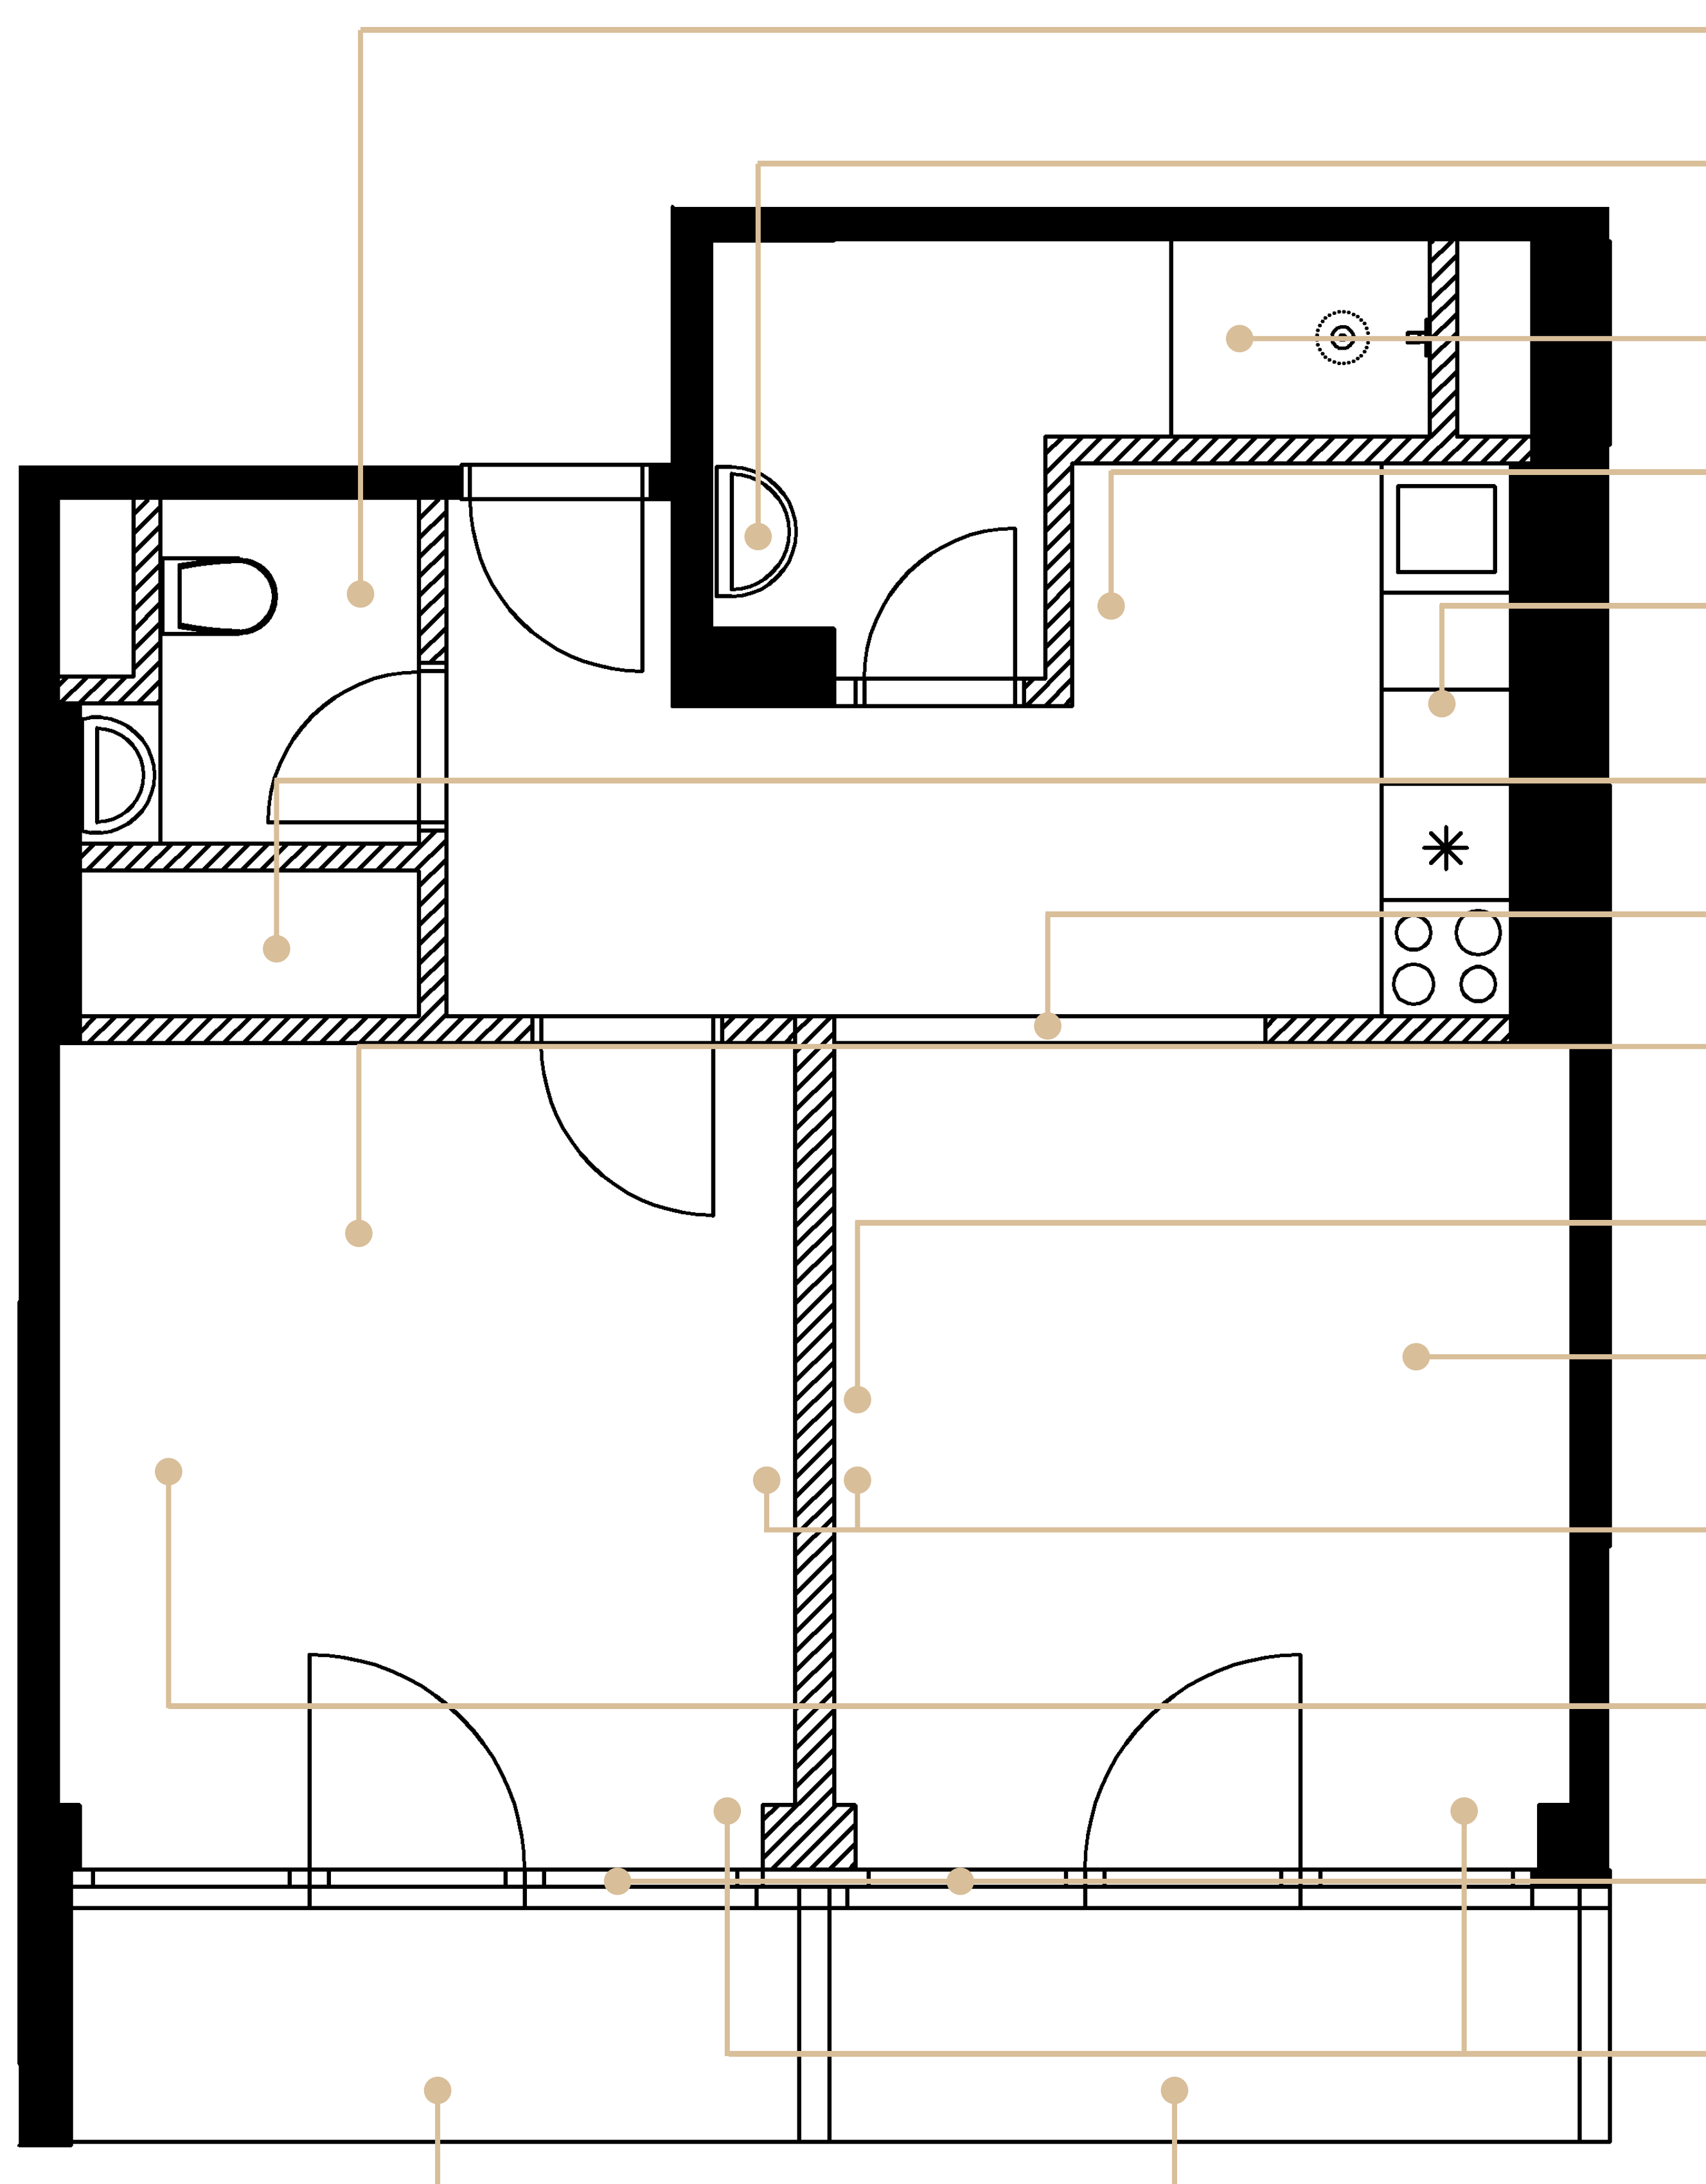

INVESTIČNÍ Apartmán 404

PODLAŽÍ 4

Adresa: Jurkovičova alej 858
763 26 Luhačovice

Kontakt: info@luharesort.cz
+420 603 512 114
www.luharesort.cz

WC S UMYVADLEM

Geberit, ergonomická mísa, pohodlné sedátko, umyvadlo s baterií.

UMYVADLO

Designová koupelna, osvětlené zrcadlo, umyvadlo v dekoru mramoru.

SPRCHOVÝ KOUT

Snížená vanička, litý kámen, skleněná zástěna, tropický déšť.

POSEZENÍ

Designový nábytek, stůl a čtyři židle.

KUCHYNĚ

Plně vybavená kuchyně včetně elektroniky. Trouba, lednice, varná deska, dřez, baterie, osvětlená plocha, úložný prostor.

VESTAVNÁ SKŘÍŇ

Prostorná skříň na oblečení.

SKLENĚNÉ POSUVNÉ DVEŘE

Skleněné posuvné dveře v černém hliníkovém rámu.

PODLAHA

Podlaha v dekoru dřeva, která prochází celým bytem a navozuje příjemnou domácí atmosféru.

TV SESTAVA NÁBYTEK

Sestava skříní na stěně.

SEDACÍ SOUPRAVA

Pohodlná rozkládací pohovka. Po rozložení se vytvoří další dvě lůžka.

TV a Wi-Fi

Televize uchycená na stěně. Součástí každého bytu je samostatná Wi-Fi.

POSTEL

Pohodlná postel s prvotřídní matrací a čelem. Součástí postele je i noční stolek.

OKNA

Prosklená stěna opticky zvětšuje pokoj a vytváří tak příjemnou atmosféru v bytě. Okna lze zakrýt závěsem.

TOPENÍ

Byt je vybaven designovým topením.

LODŽIE

Ambientní osvětlení zabudované v zábradlí, možnost využití zásuvky na balkóně.

CENTRÁLNÍ OSVĚTLENÍ

Závěsný lustr, obložení stropu v dekoru dřeva.

MOŽNOST PŘIPOJENÍ KLIMATIZACE

INVESTIČNÍ BYT 404	PODLAŽÍ 4	PLOCHA CELKEM 52,97 m²	OBYTNÝ PROSTOR 12,97 m²
CHODBA 10,66 m²	KOUPELNA 4,64 m²	WC 2,16 m²	LOŽNICE 14,26 m²
			LODŽIE 8,26 m²