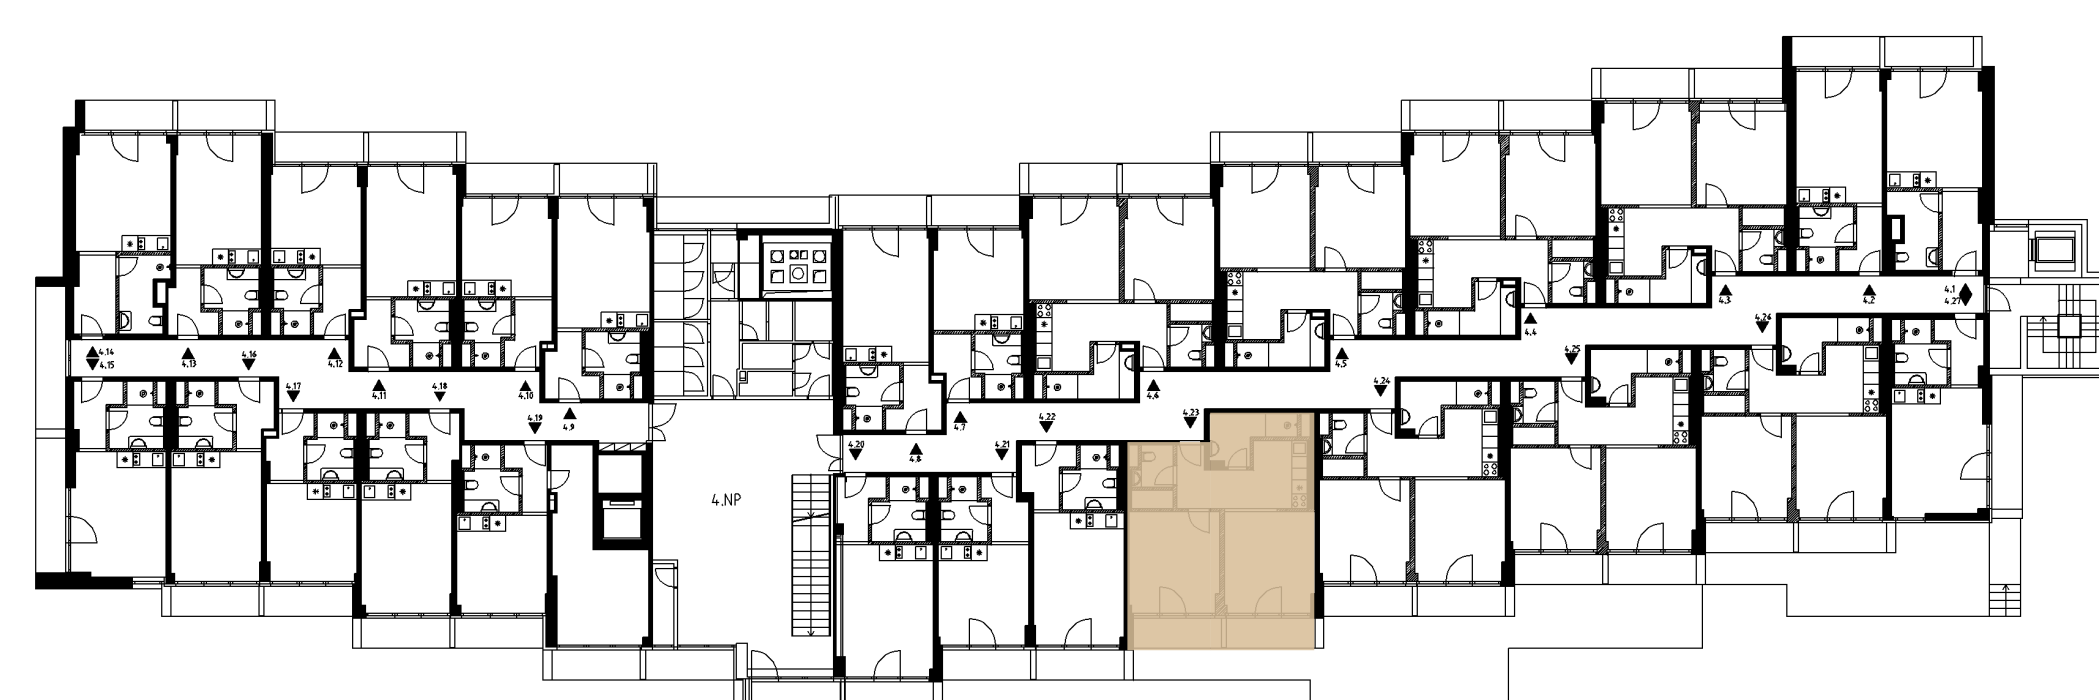

INVESTIČNÍ BYT 404	PODLAŽÍ 4	PLOCHA CELKEM 52,97 m ²	OBYTNÝ PROSTOR 12,97 m ²
CHODBA 10,66 m ²	KOUPELNA 4,64 m ²	WC 2,16 m ²	LOŽNICE 14,26 m ²
			LODŽIE 8,26 m ²

Luha Resort je projekt investičních apartmánů v Luhačovicích a šance pořídit si svůj kousek klidu uprostřed nádherného lázeňského města.