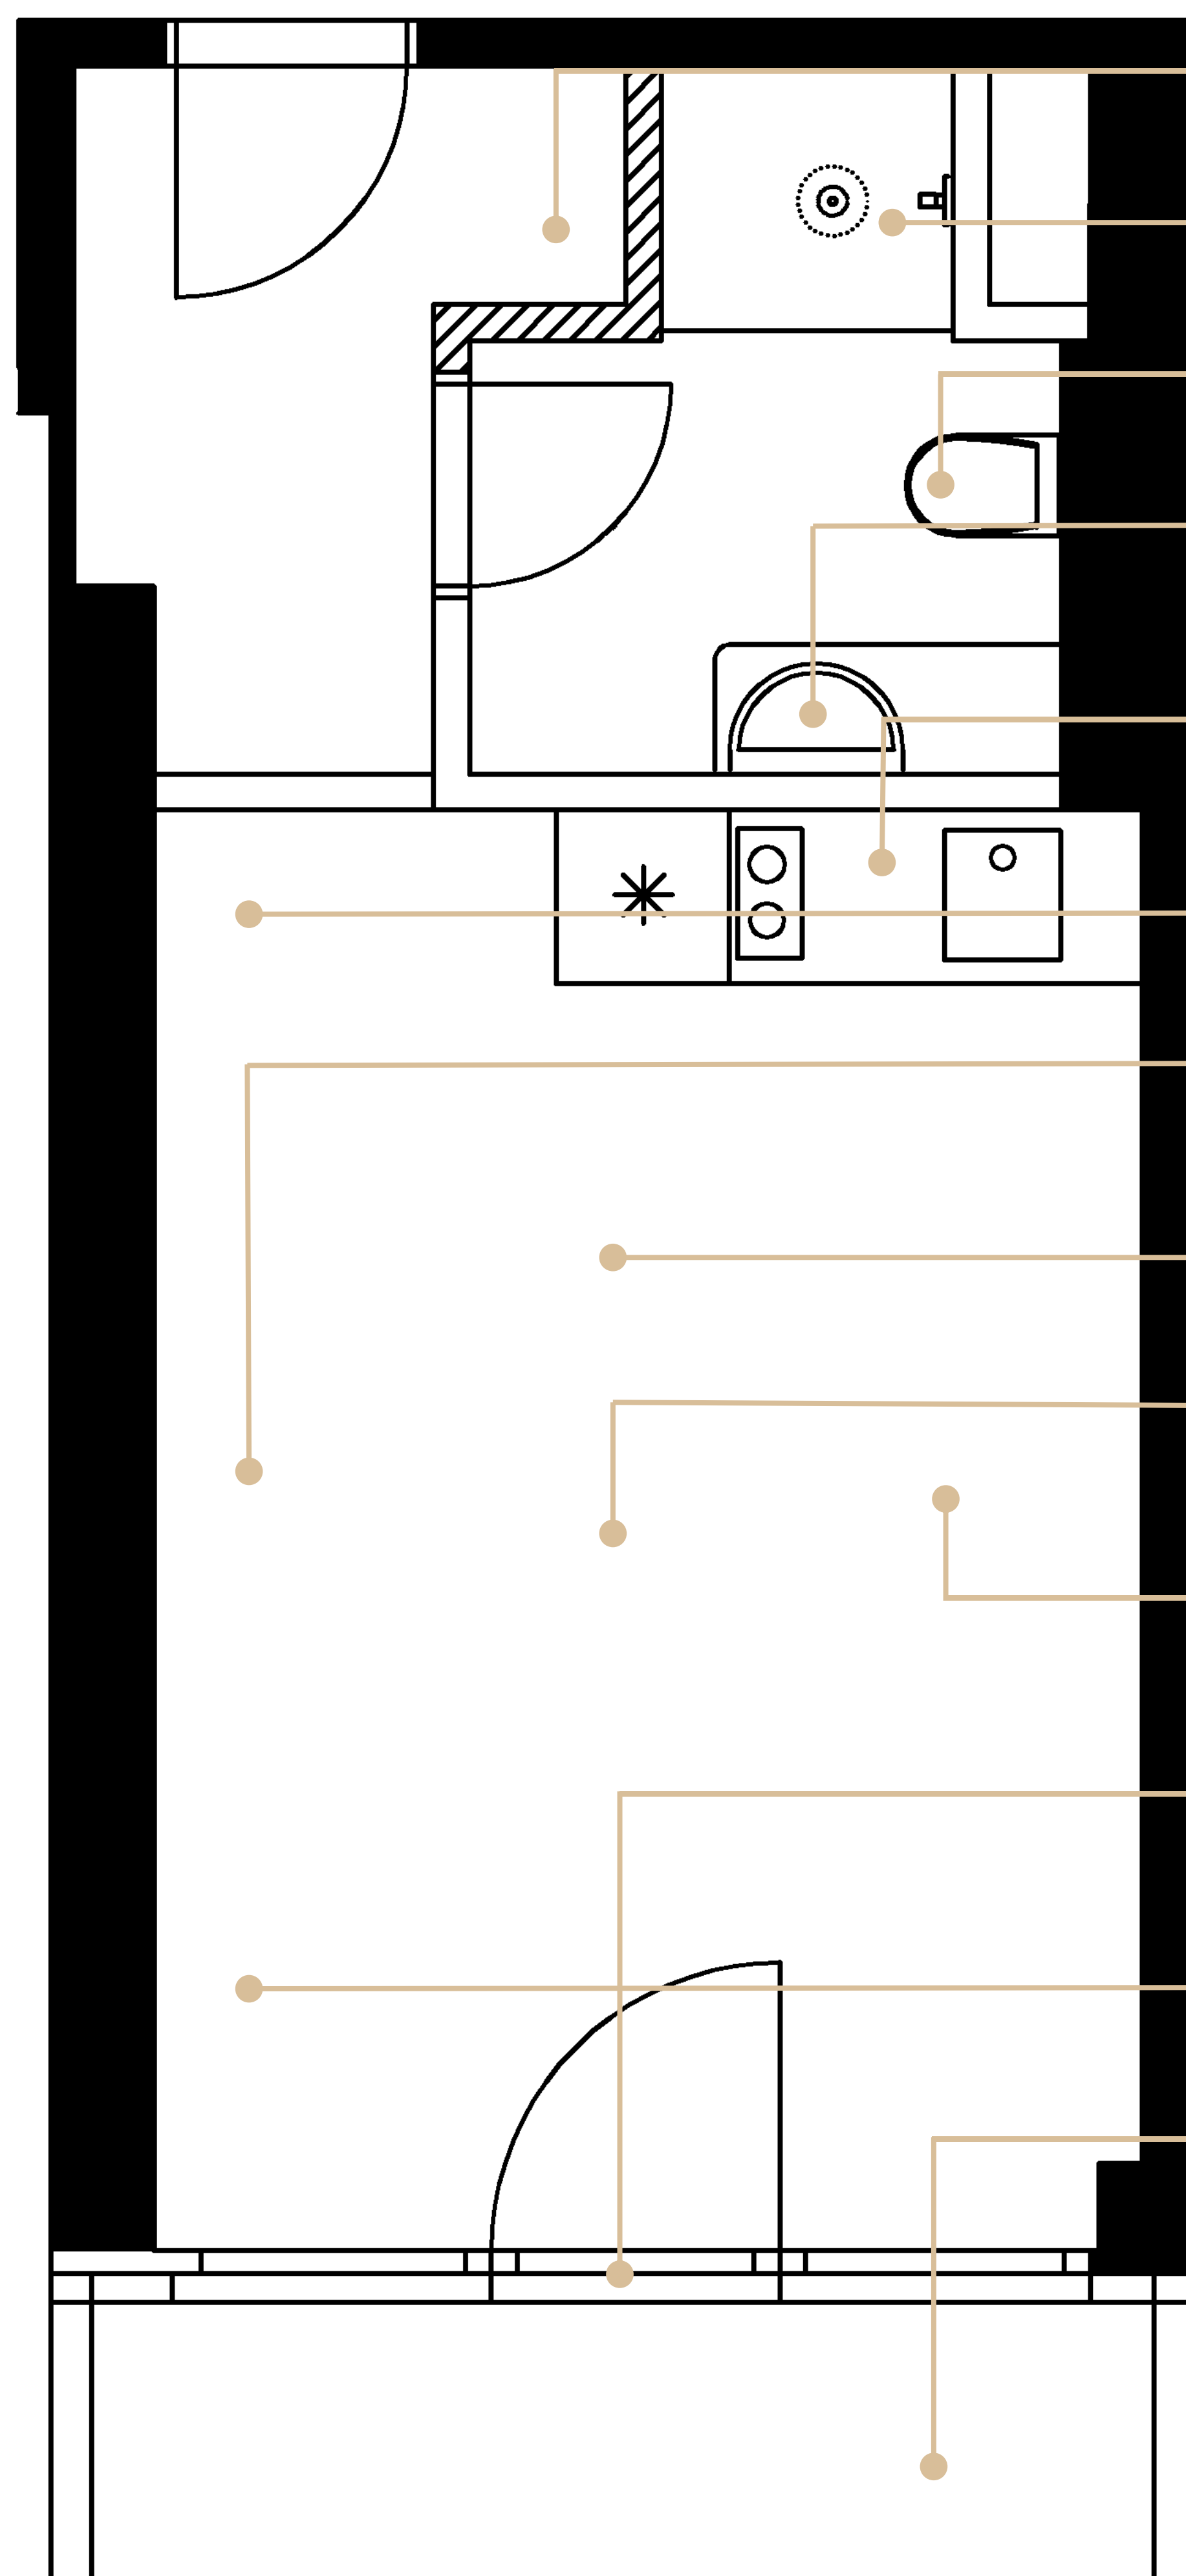

INVESTIČNÍ Apartmán 401

PODLAŽÍ 4

Adresa: Jurkovičova alej 858
763 26 Luhačovice

Kontakt: info@luharesort.cz
+420 603 512 114
www.luharesort.cz

VESTAVNÁ SKŘÍŇ

Prostorná skříň na oblečení.

SPRCHOVÝ KOUT

Snížená vanička, litý kámen, skleněná zástěna, tropický déšť.

WC

Geberit, ergonomická mísa, pohodlné sedátko.

UMYVADLO

Designová koupelna, osvětlené zrcadlo, umyvadlo v dekoru mramoru.

KUCHYNĚ

Plně vybavená kuchyně včetně elektroniky. Trouba, lednice, varná deska, dřez, baterie, osvětlená plocha, úložný prostor.

POSEZENÍ

Designový nábytek, stůl a dvě židle.

POSTEL

Pohodlná postel s prvotřídní matrací a čelem. Součástí postele je i noční stolek.

CENTRÁLNÍ OSVĚTLENÍ

Závěsný lustr, obložení stropu v dekoru dřeva.

PODLAHA