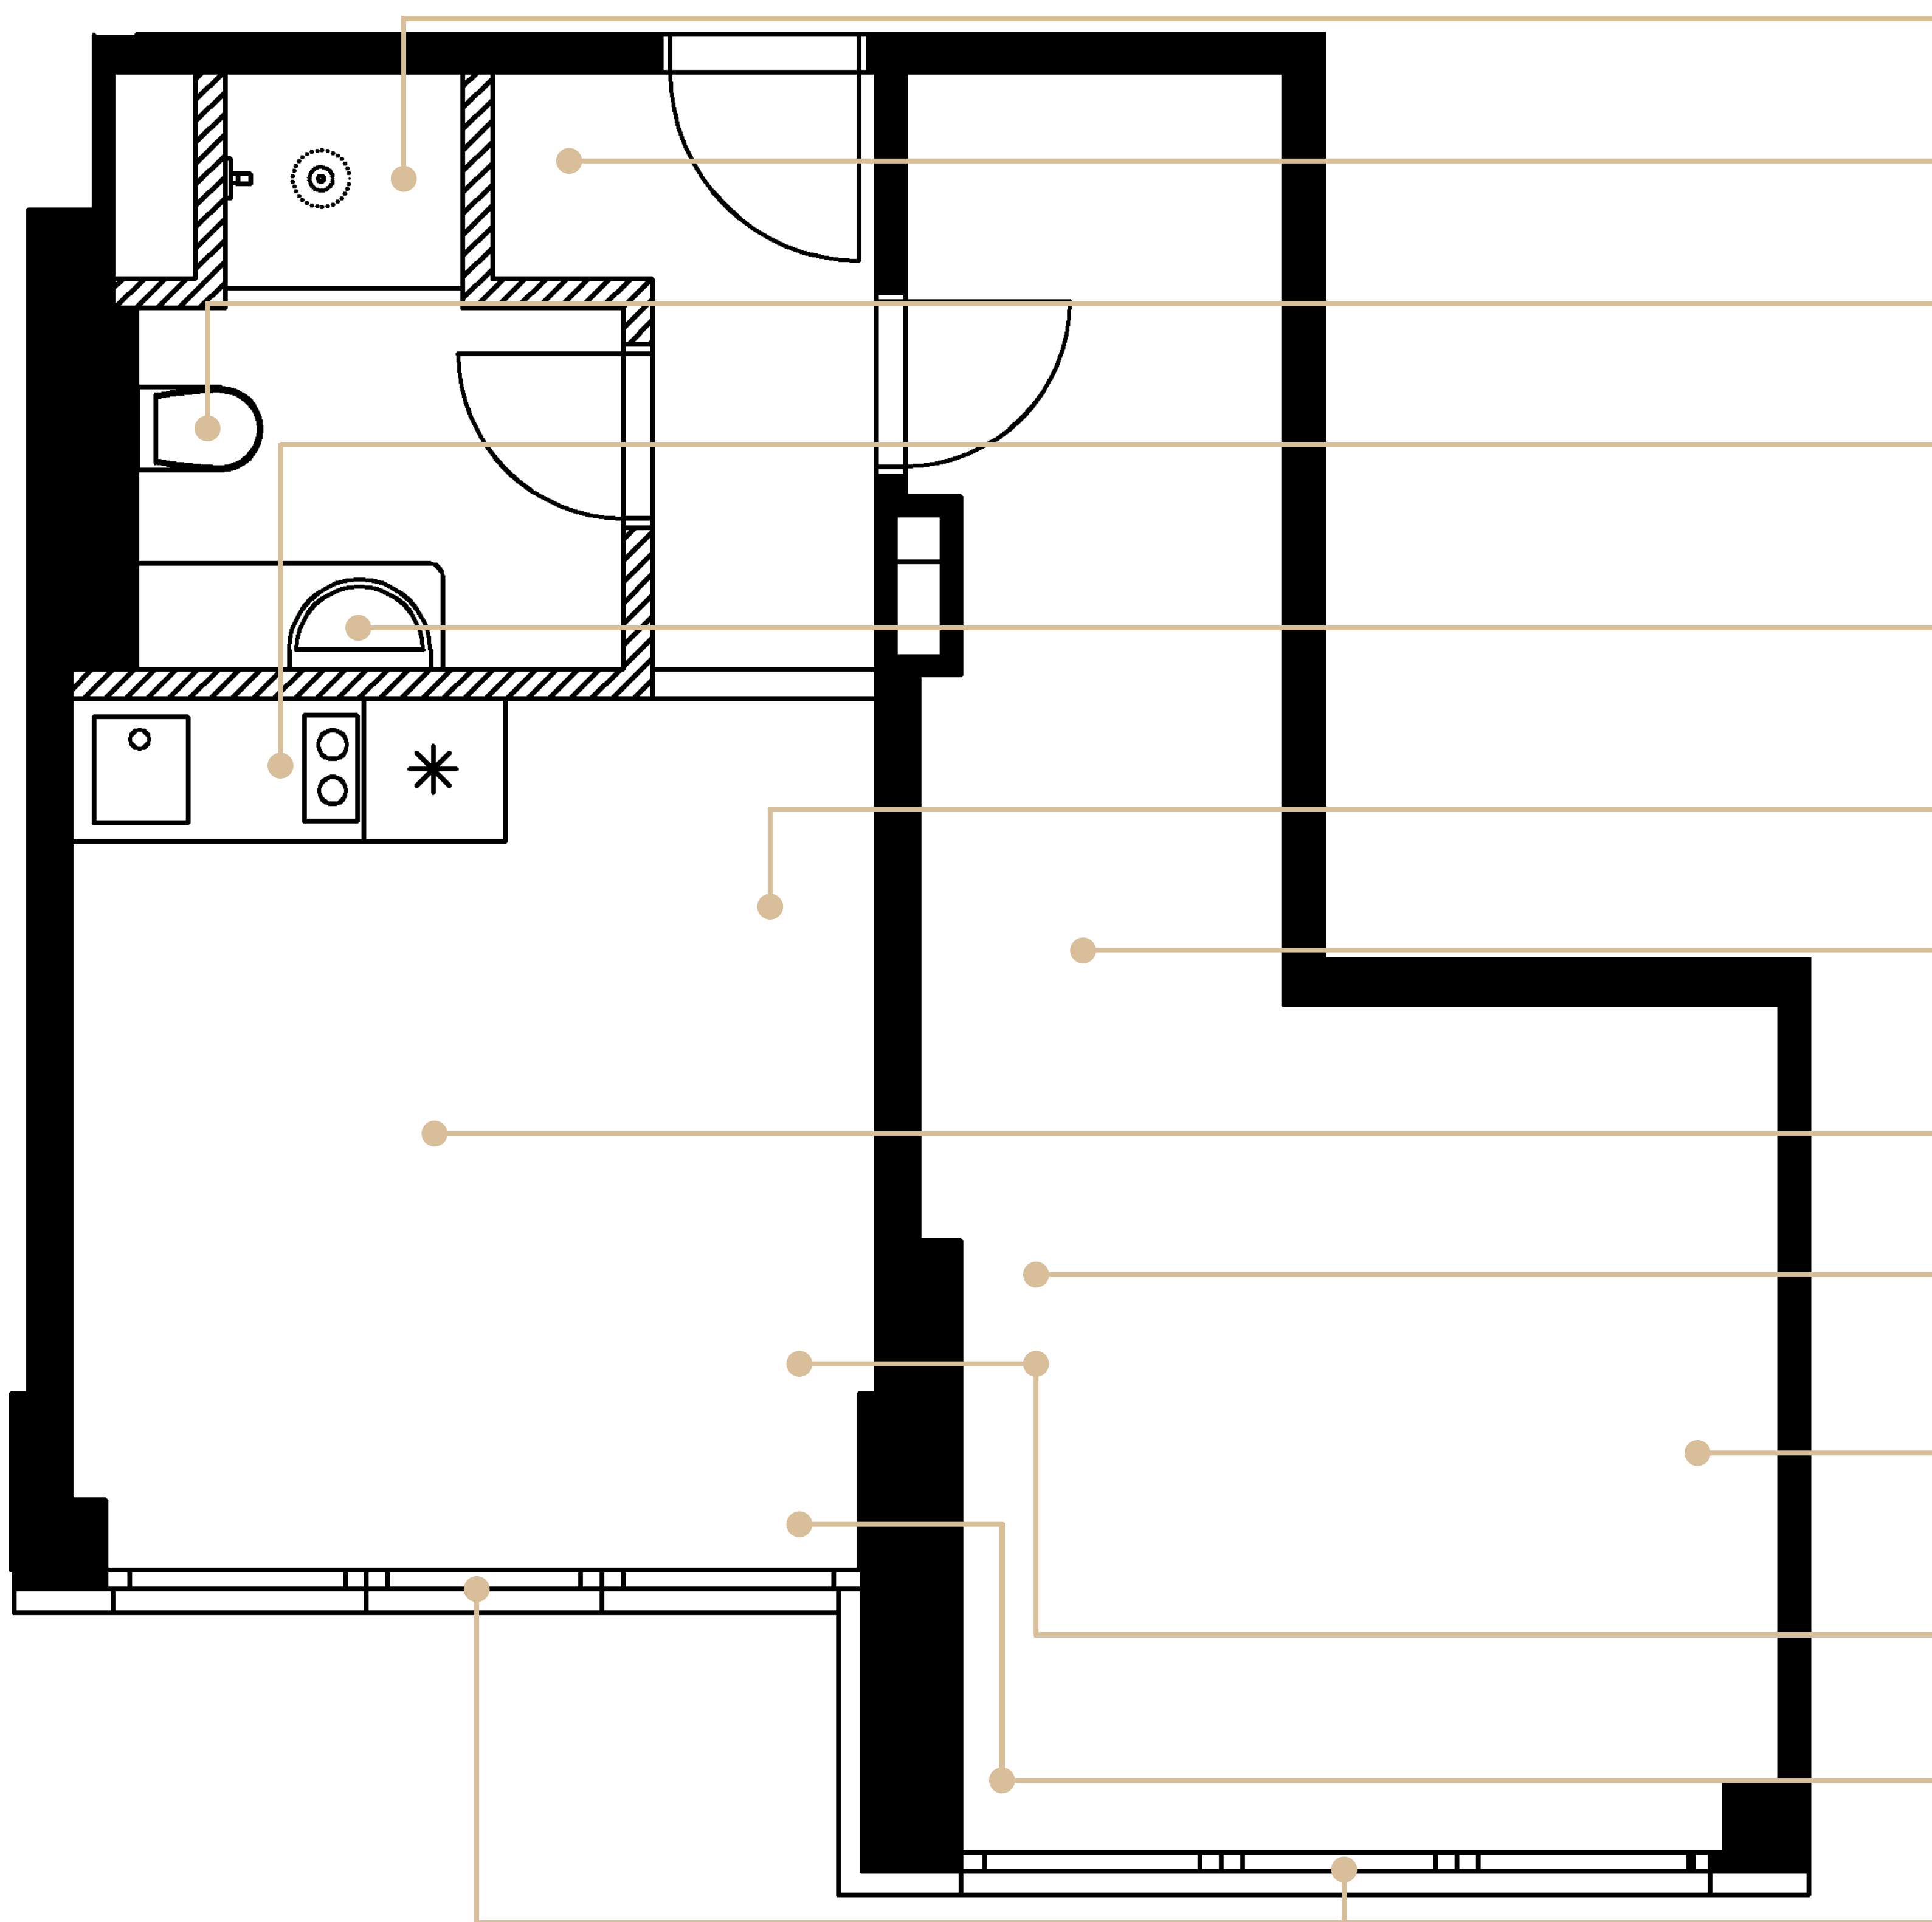

INVESTIČNÍ Apartmán 327

PODLAŽÍ 3

Adresa: Jurkovičova alej 858
763 26 Luhačovice

Kontakt: info@luharesort.cz
+420 603 512 114
www.luharesort.cz

SPRCHOVÝ KOUT

Snížená vanička, litý kámen, skleněná zástěna, tropický déšť.

VESTAVNÁ SKŘÍŇ

Prostorná skříň na oblečení.

WC

Geberit, ergonomická mísa, pohodlné sedátko.

KUCHYNĚ

Plně vybavená kuchyně včetně elektroniky. Trouba, lednice, varná deska, dřez, baterie, osvětlená plocha, úložný prostor.

UMYVADLO

Designová koupelna, osvětlené zrcadlo, umyvadlo v dekoru mramoru.

POSEZENÍ

Designový nábytek, stůl a dvě židle.

PODLAHA

Podlaha v dekoru dřeva, která prochází celým bytem a navozuje příjemnou domácí atmosféru.

CENTRÁLNÍ OSVĚTLENÍ

Závěsný lustr, obložení stropu v dekoru dřeva.

TV a Wi-Fi

Televize uchycená na stěně. Součástí každého bytu je samostatná Wi-Fi.

POSTEL

Pohodlná postel s prvotřídní matrací a čelem. Součástí postele je i noční stolek.

TV SESTAVA NÁBYTEK

Sestava skříní na stěně.

TOPENÍ

Byt je vybaven designovým topením.

OKNA

Prosklená stěna opticky zvětšuje pokoj a vytváří tak příjemnou atmosféru v bytě. Okna lze zakrýt závěsem.

MOŽNOST PŘIPOJENÍ KLIMATIZACE

INVESTIČNÍ BYT
327

PODLAŽÍ
3

PLOCHA CELKEM
38,76 m²

OBYTNÝ PROSTOR
12,53 m²

CHODBA
3,12 m²

KOUPELNA
4,18 m²

LOŽNICE
18,93 m²