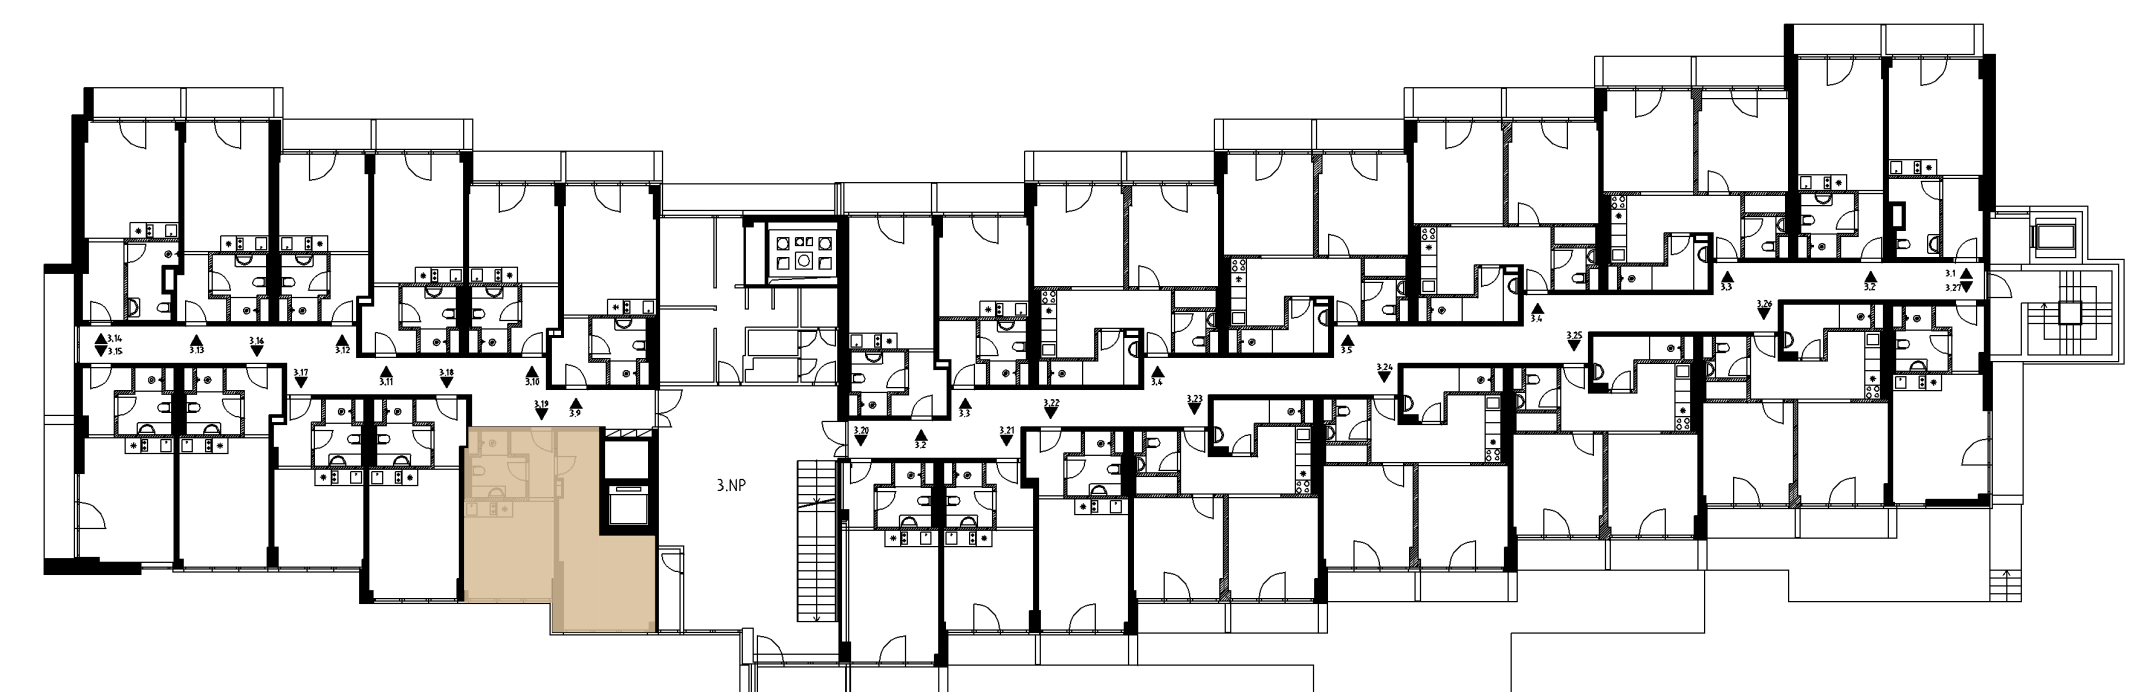

UMYVADLO

Designová koupelna, osvětlené zrcadlo, umyvadlo v dekoru mramoru.

POSEZENÍ

Designový nábytek, stůl a dvě židle.

PODLAHA

Podlaha v dekoru dřeva, která prochází celým bytem a navozuje příjemnou domácí atmosféru.

INVESTIČNÍ BYT
327

PODLAŽÍ
3

PLOCHA CELKEM
38,76 m²

OBYTNÝ PROSTOR
12,53 m²

CHODBA
3,12 m²

KOUPELNA
4,18 m²

LOŽNICE
18,93 m²

Luha Resort je projekt investičních apartmánů v Luhačovicích a šance pořídit si svůj kousek klidu uprostřed nádherného lázeňského města.