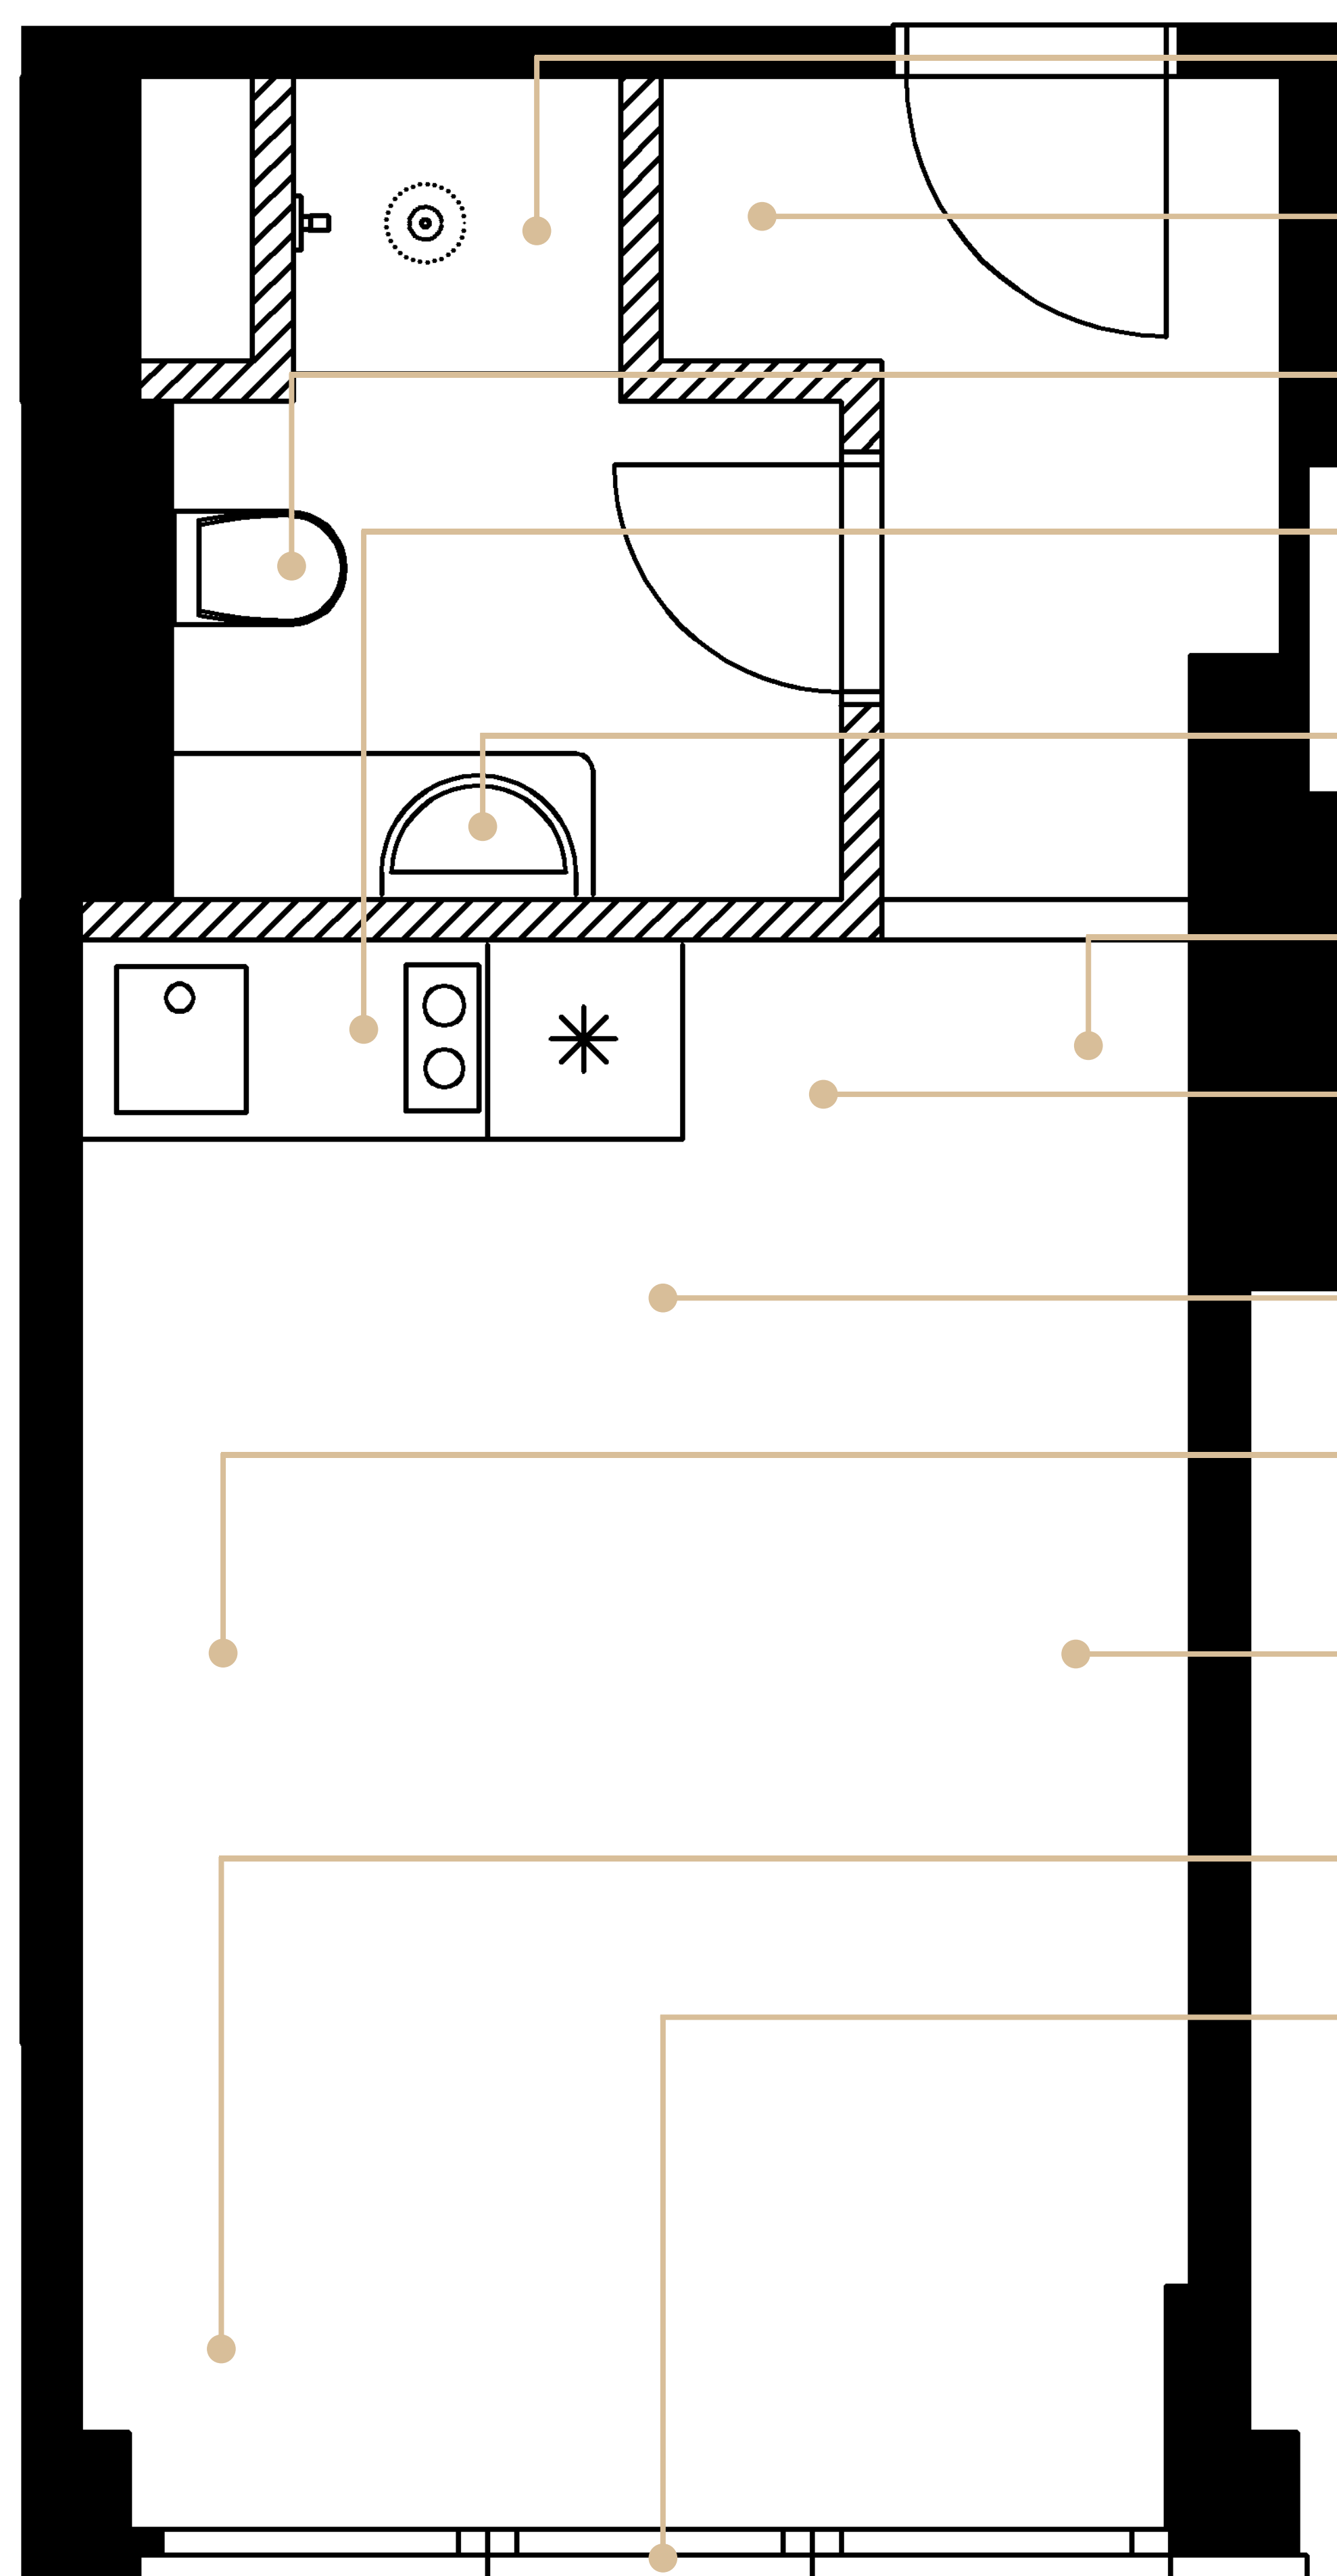

INVESTIČNÍ Apartmán 326

PODLAŽÍ 3

Adresa: Jurkovičova alej 858
763 26 Luhačovice

Kontakt: info@luharesort.cz
+420 603 512 114
www.luharesort.cz

SPRCHOVÝ KOUT

Snížená vanička, litý kámen, skleněná zástěna, tropický déšť.

VESTAVNÁ SKŘÍŇ

Prostorná skříň na oblečení.

WC

Geberit, ergonomická mísa, pohodlné sedátko.

KUCHYNĚ

Plně vybavená kuchyně včetně elektroniky. Trouba, lednice, varná deska, dřez, baterie, osvětlená plocha, úložný prostor.

UMYVADLO

Designová koupelna, osvětlené zrcadlo, umyvadlo v dekoru mramoru.

POSEZENÍ

Designový nábytek, stůl a dvě židle.

PODLAHA

Podlaha v dekoru dřeva, která prochází celým bytem a navozuje příjemnou domácí atmosféru.

CENTRÁLNÍ OSVĚTLENÍ

Závěsný lustr, obložený strop v dekoru dřeva.

POSTEL

Pohodlná postel s prvotřídní matrací a čelem. Součástí postele je i noční stolek.

TV a Wi-Fi

Televize uchycená na stěně. Součástí každého bytu je samostatná Wi-Fi.

TOPENÍ

Byt je vybaven designovým topením.

OKNA

Proskená stěna opticky zvětšuje pokoj a vytváří tak příjemnou atmosféru v bytě. Okna lze zakrýt závěsem.

MOŽNOST PŘIPOJENÍ KLIMATIZACE