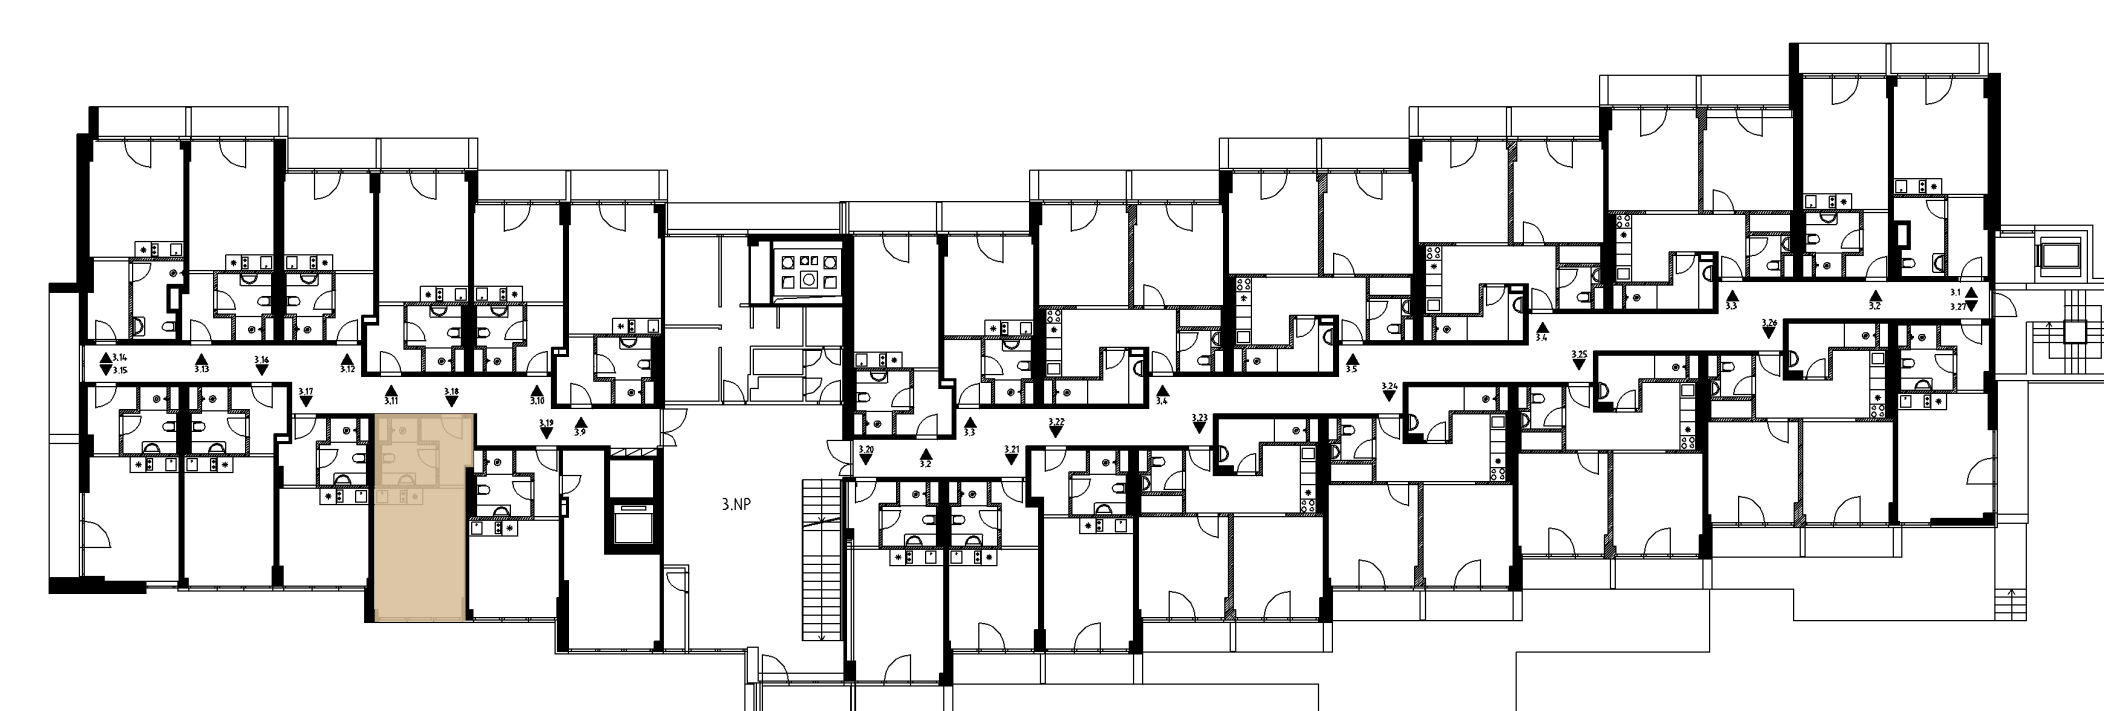

INVESTIČNÍ BYT
326

PODLAŽÍ
3

PLOCHA CELKEM
24,45 m²

OBYTNÝ PROSTOR
16,64 m²

CHODBA
3,62 m²

KOUPELNA
4,18 m²

Luha Resort je projekt investičních apartmánů v Luhačovicích a šance pořídit si svůj kousek klidu uprostřed nádherného lázeňského města.

Luha Resort

Preciznost, kvalita a vztah k místu pro nás byly klíčovými hodnotami nejen při návrhu apartmánů, ale i při výběru materiálů a dodavatelů.

Odhlučněné místnosti

Designový nábytek

Vlastní Wi-Fi síť

Plně vybavená
kuchyně

Vlastní ložnice

Spotřebiče a
elektronika

Kvalitní materiály

Ambientní osvětlení

Premiové zařizovací
předměty

Plně vybavená
koupelna