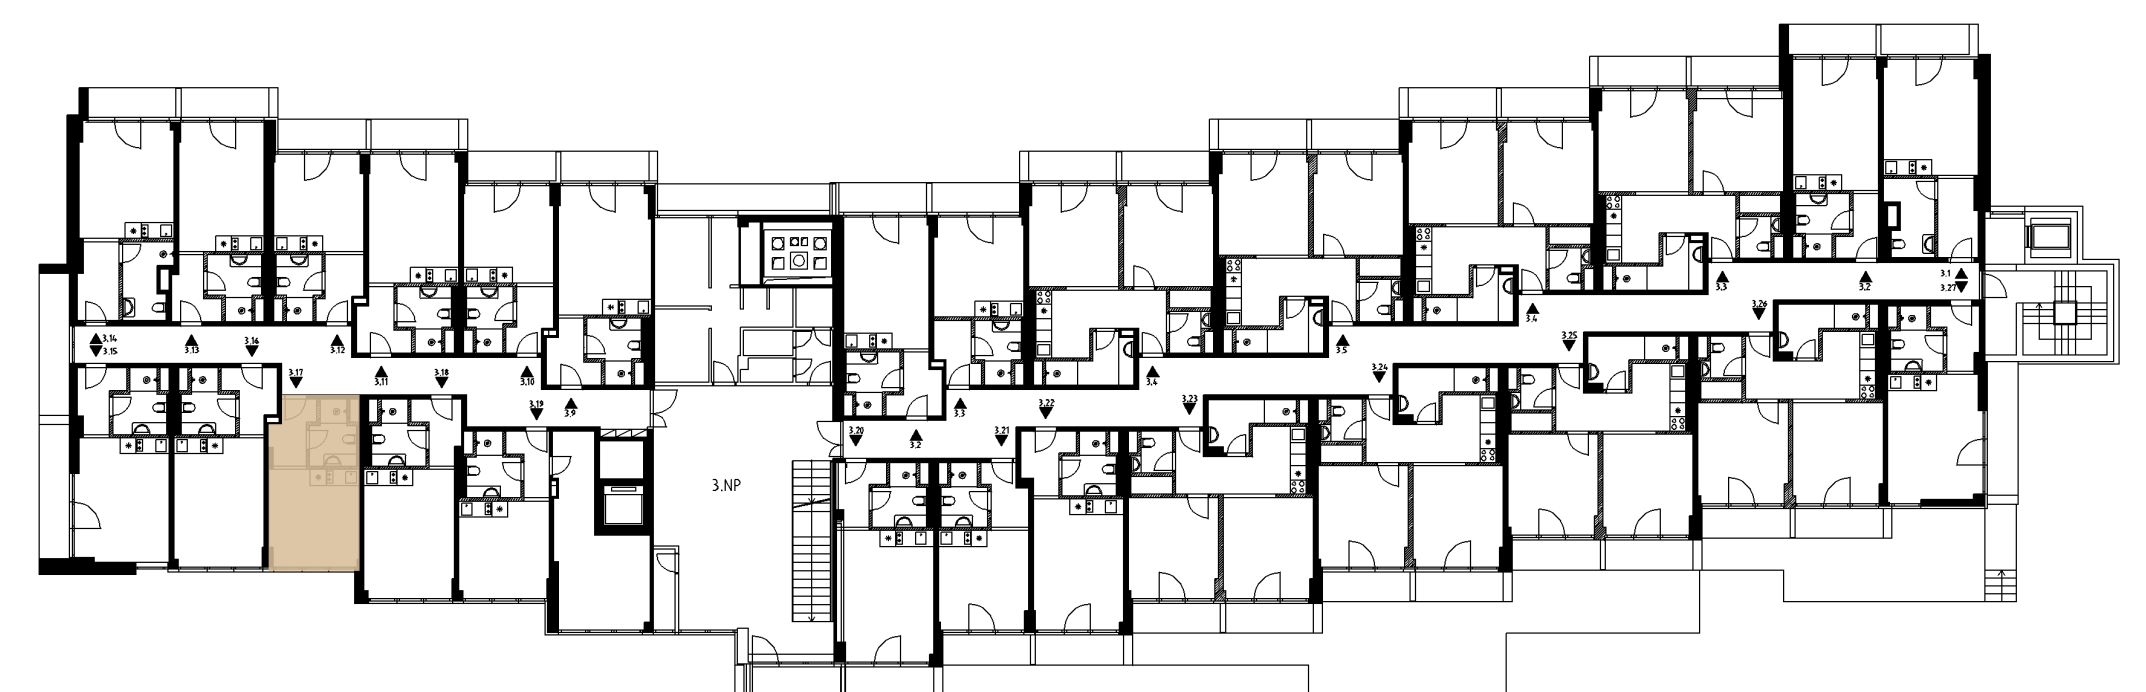

VESTAVNÁ SKŘÍŇ

Prostorná skříň na oblečení.

WC

Geberit, ergonomická mísa, pohodlné sedátko.

PODLAHA

Podlaha v dekoru dřeva, která prochází celým bytem a navozuje příjemnou domácí atmosféru.

UMYVADLO

Designová koupelna, osvětlené zrcadlo, umyvadlo v dekoru mramoru.

OKNA

Proskená stěna opticky zvětšuje pokoj a vytváří tak příjemnou atmosféru v bytě. Okna lze zakrýt závěsem.

MOŽNOST PŘIPOJENÍ KLIMATIZACE

INVESTIČNÍ BYT
325

PODLAŽÍ
3

PLOCHA CELKEM
19,95 m²

OBYTNÝ PROSTOR
12,68 m²

CHODBA
3,25 m²

KOUPELNA
4,02 m²

Luha Resort je projekt investičních apartmánů v Luhačovicích a šance pořídit si svůj kousek klidu uprostřed nádherného lázeňského města.

Luha Resort

Preciznost, kvalita a vztah k místu pro nás byly klíčovými hodnotami nejen při návrhu apartmánů, ale i při výběru materiálů a dodavatelů.