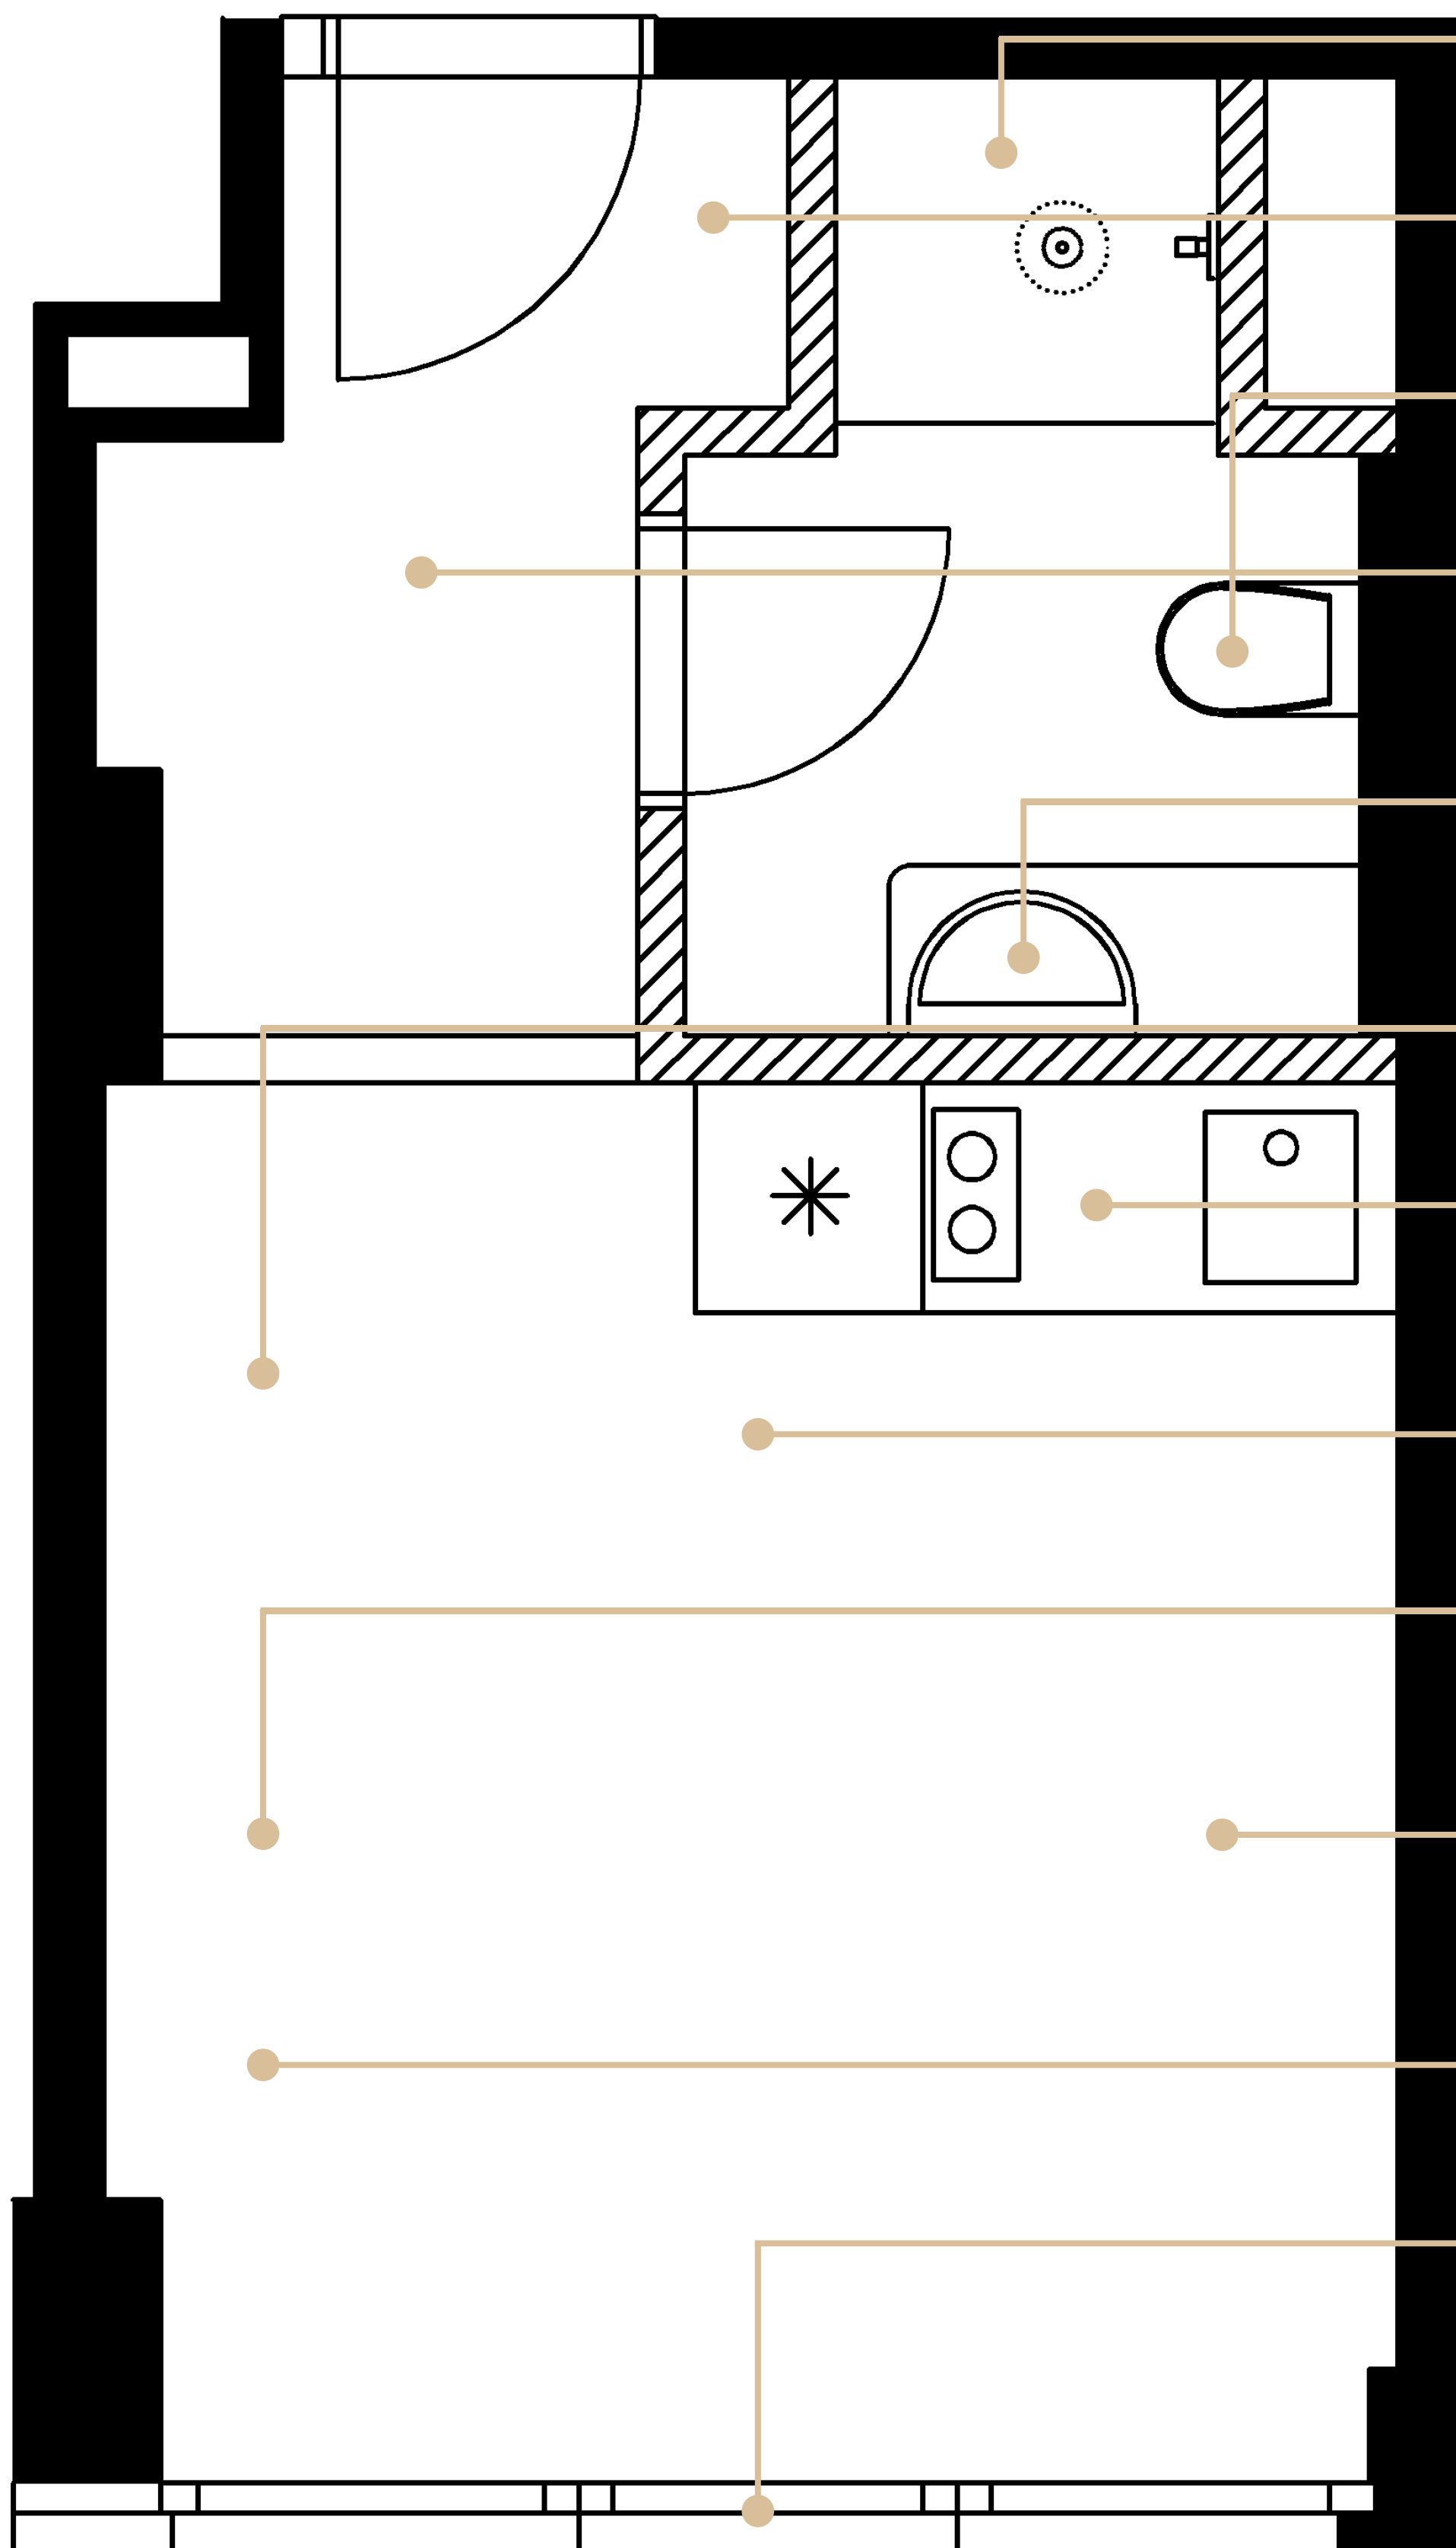

INVESTIČNÍ Apartmán 325

PODLAŽÍ 3

Adresa: Jurkovičova alej 858
763 26 Luhačovice

Kontakt: info@luharesort.cz
+420 603 512 114
www.luharesort.cz

SPRCHOVÝ KOUT

Snížená vanička, litý kámen, skleněná zástěna, tropický déšť.

VESTAVNÁ SKŘÍŇ

Prostorná skříň na oblečení.

WC

Geberit, ergonomická mísa, pohodlné sedátko.

PODLAHA

Podlaha v dekoru dřeva, která prochází celým bytem a navozuje příjemnou domácí atmosféru.

UMYVADLO

Designová koupelna, osvětlené zrcadlo, umyvadlo v dekoru mramoru.

POSEZENÍ

Designový nábytek, stůl a dvě židle.

KUCHYNĚ

Plně vybavená kuchyně včetně elektroniky. Trouba, lednice, varná deska, dřez, baterie, osvětlená plocha, úložný prostor.

CENTRÁLNÍ OSVĚTLENÍ

Závěsný lustr, obložený stropu v dekoru dřeva.

POSTEL

Pohodlná postel s prvotřídní matrací a čelem. Součástí postele je i noční stolek.

TV a Wi-Fi

Televize uchycená na stěně. Součástí každého bytu je samostatná Wi-Fi.

TOPENÍ

Byt je vybaven designovým topením.

OKNA

Proskená stěna opticky zvětšuje pokoj a vytváří tak příjemnou atmosféru v bytě. Okna lze zakrýt závěsem.

MOŽNOST PŘIPOJENÍ KLIMATIZACE

INVESTIČNÍ BYT
325

PODLAŽÍ
3

PLOCHA CELKEM
19,95 m²

OBYTNÝ PROSTOR
12,68 m²

CHODBA
3,25 m²

KOUPELNA
4,02 m²