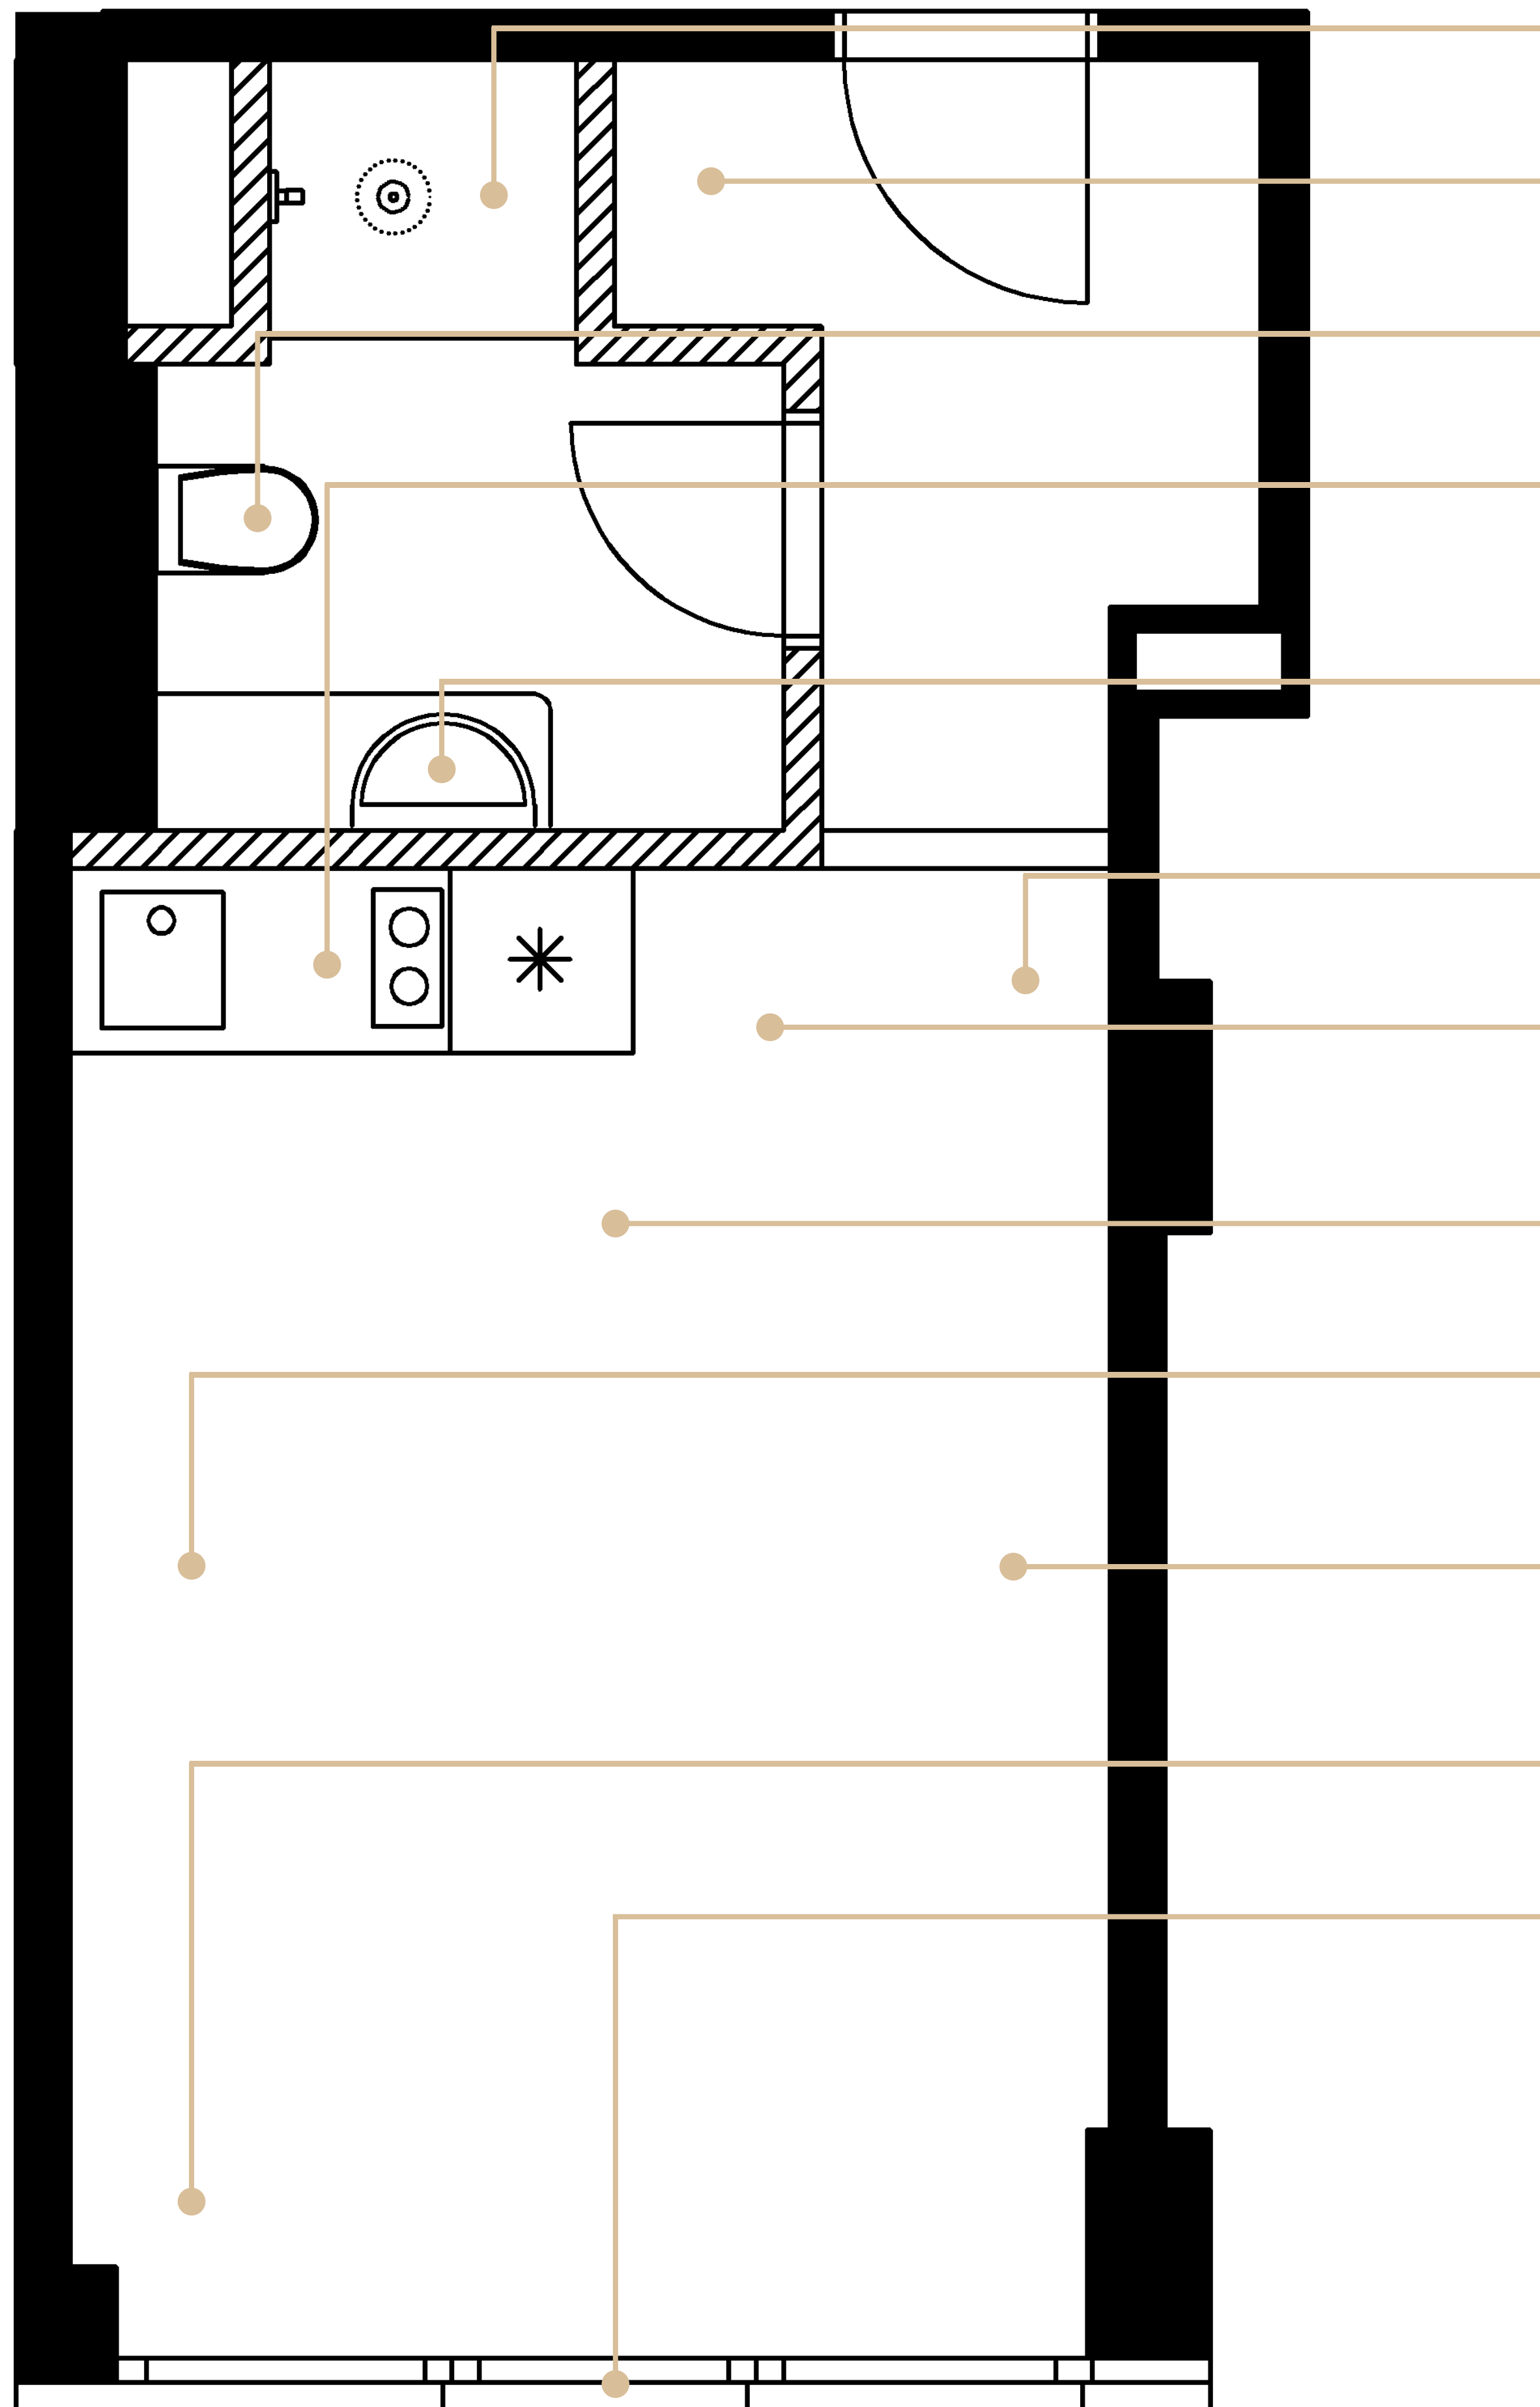

## SPRCHOVÝ KOUT

Snížená vanička, litý kámen, skleněná zástěna, tropický déšť.

## VESTAVNÁ SKŘÍŇ

Prostorná skříň na oblečení.

## WC

Geberit, ergonomická mísa, pohodlné sedátko.