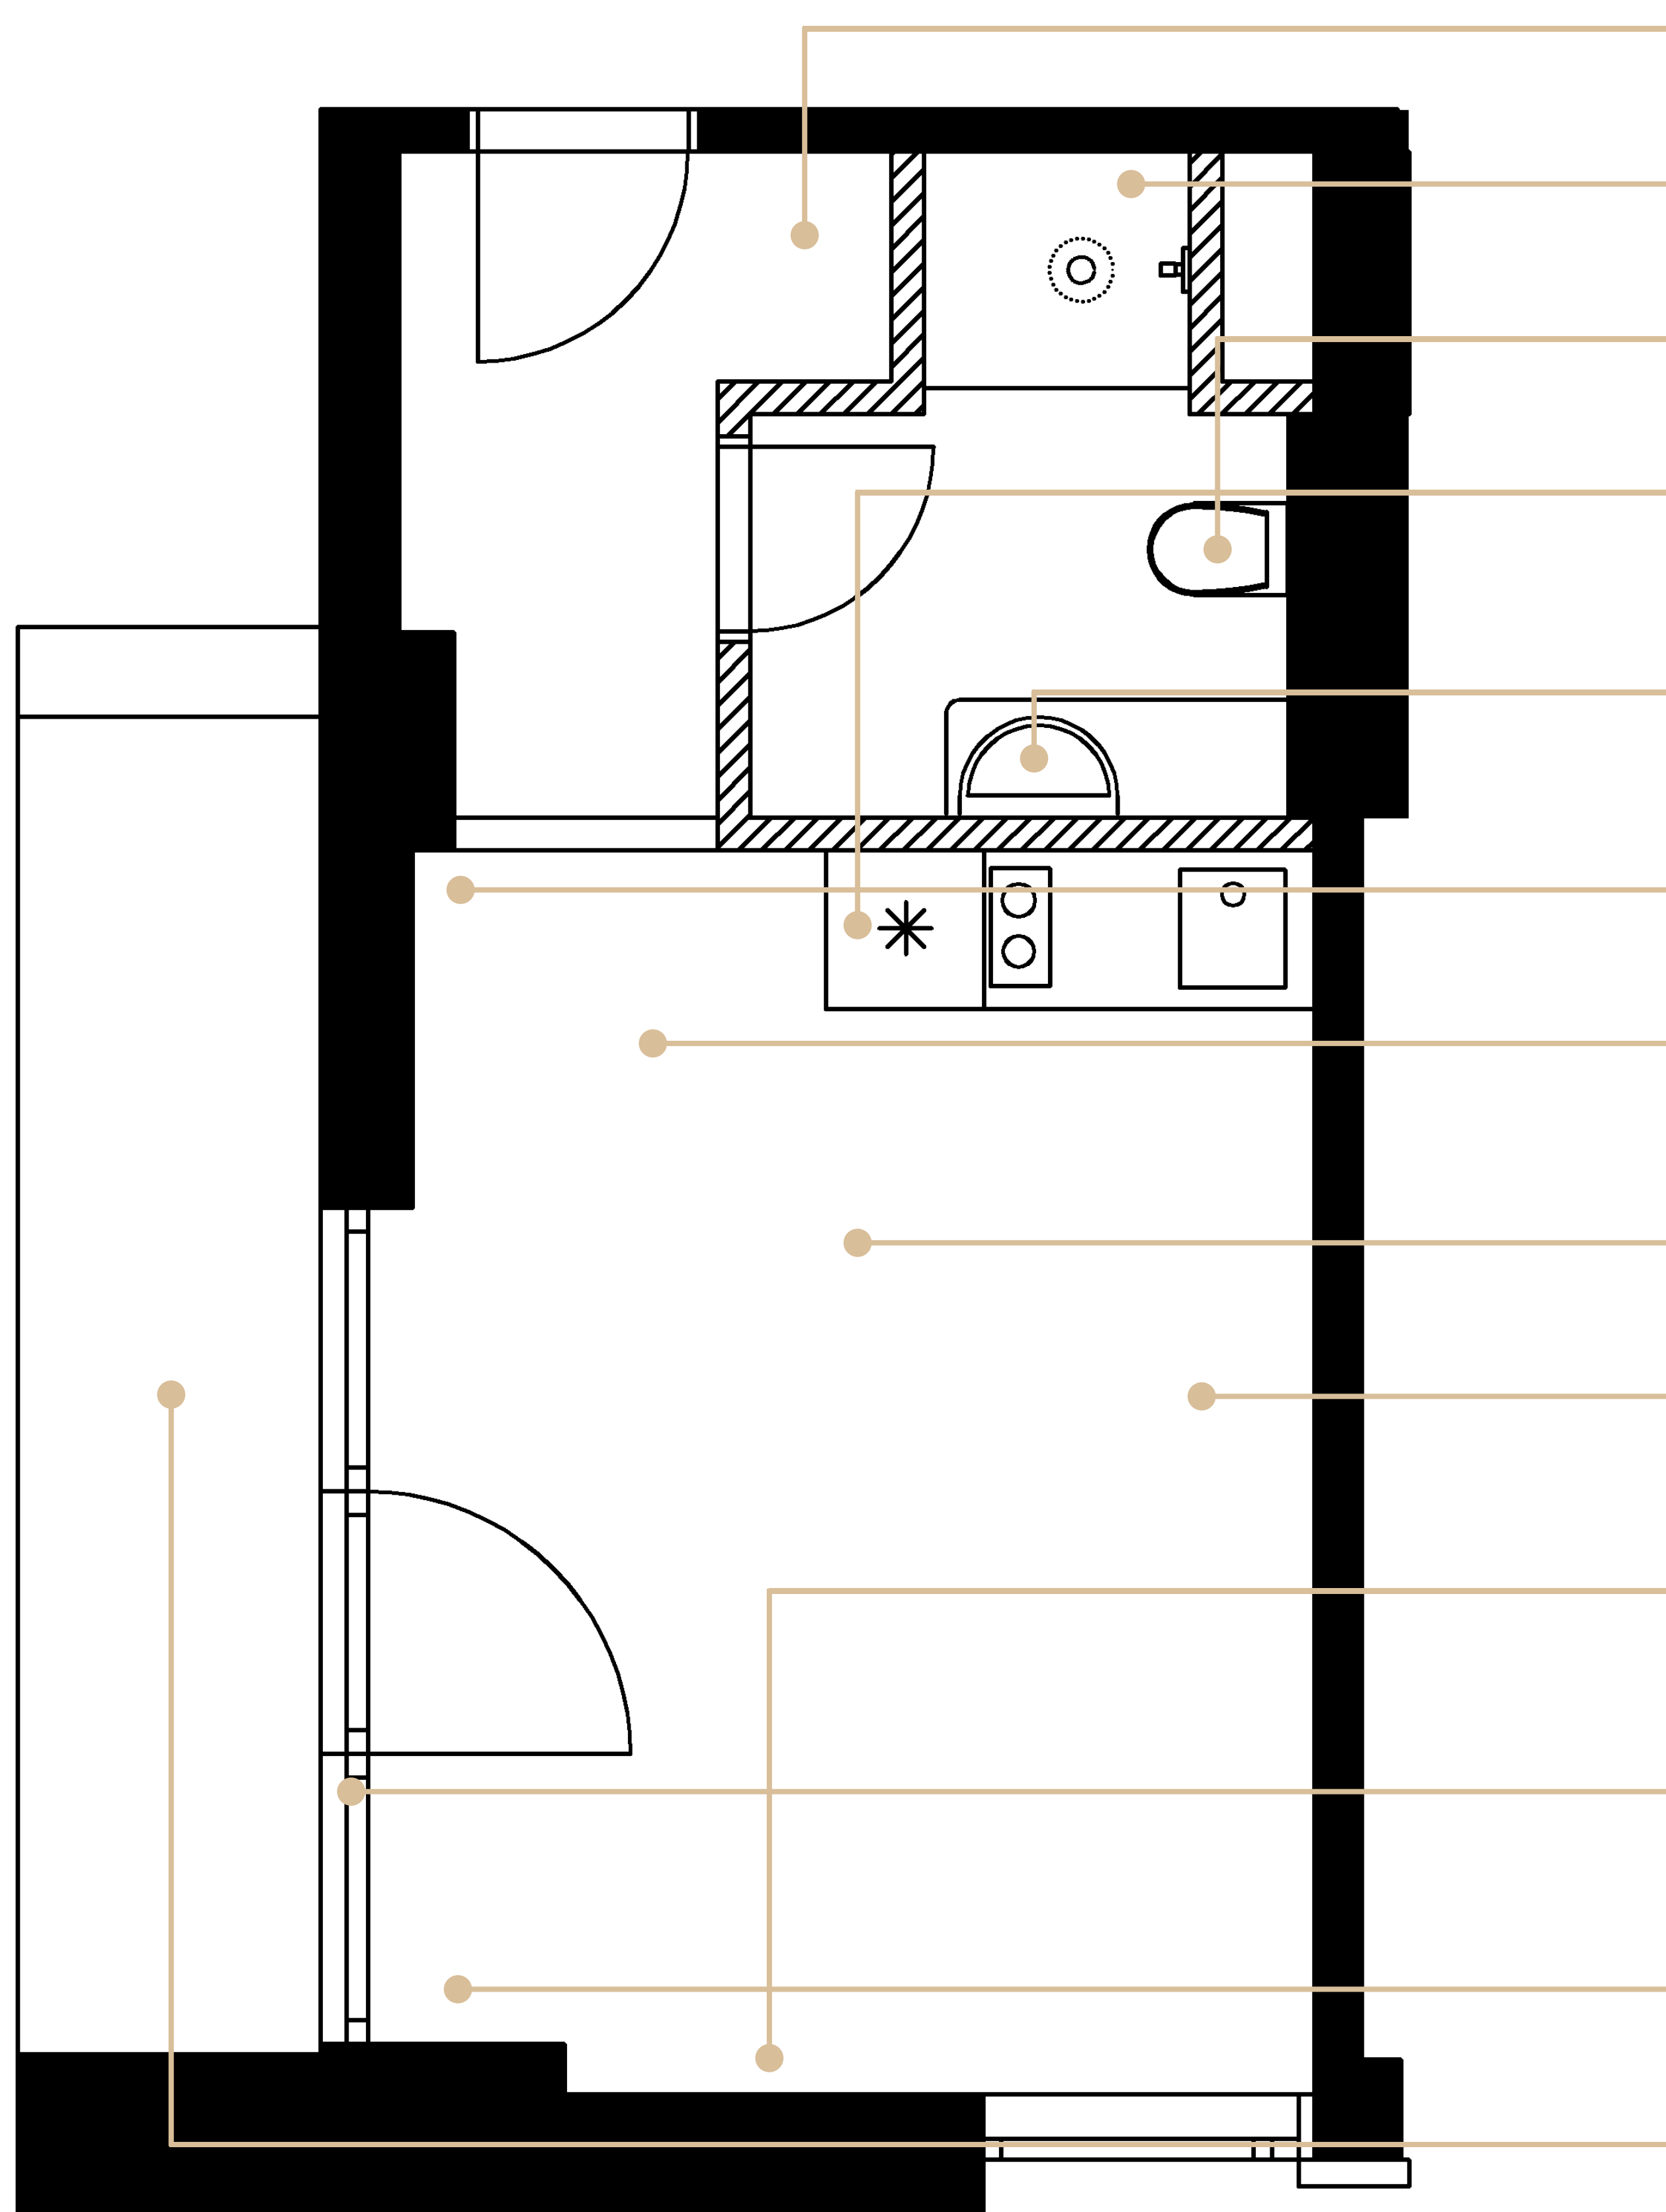

INVESTIČNÍ Apartmán 323

PODLAŽÍ 3

Adresa: Jurkovičova alej 858
763 26 Luhačovice

Kontakt: info@luharesort.cz
+420 603 512 114
www.luharesort.cz

VESTAVNÁ SKŘÍŇ

Prostorná skříň na oblečení.

SPRCHOVÝ KOUT

Snížená vanička, litý kámen, skleněná zástěna, tropický déšť.

WC

Geberit, ergonomická mísa, pohodlné sedátko.

KUCHYNĚ

Plně vybavená kuchyně včetně elektroniky. Trouba, lednice, varná deska, dřez, baterie, osvětlená plocha, úložný prostor.

UMYVADLO

Designová koupelna, osvětlené zrcadlo, umyvadlo v dekoru mramoru.

POSEZENÍ

Designový nábytek, stůl a dvě židle.

PODLAHA

Podlaha v dekoru dřeva, která prochází celým bytem a navozuje příjemnou domácí atmosféru.

CENTRÁLNÍ OSVĚTLENÍ

Závěsný lustr, obložení stropu v dekoru dřeva.