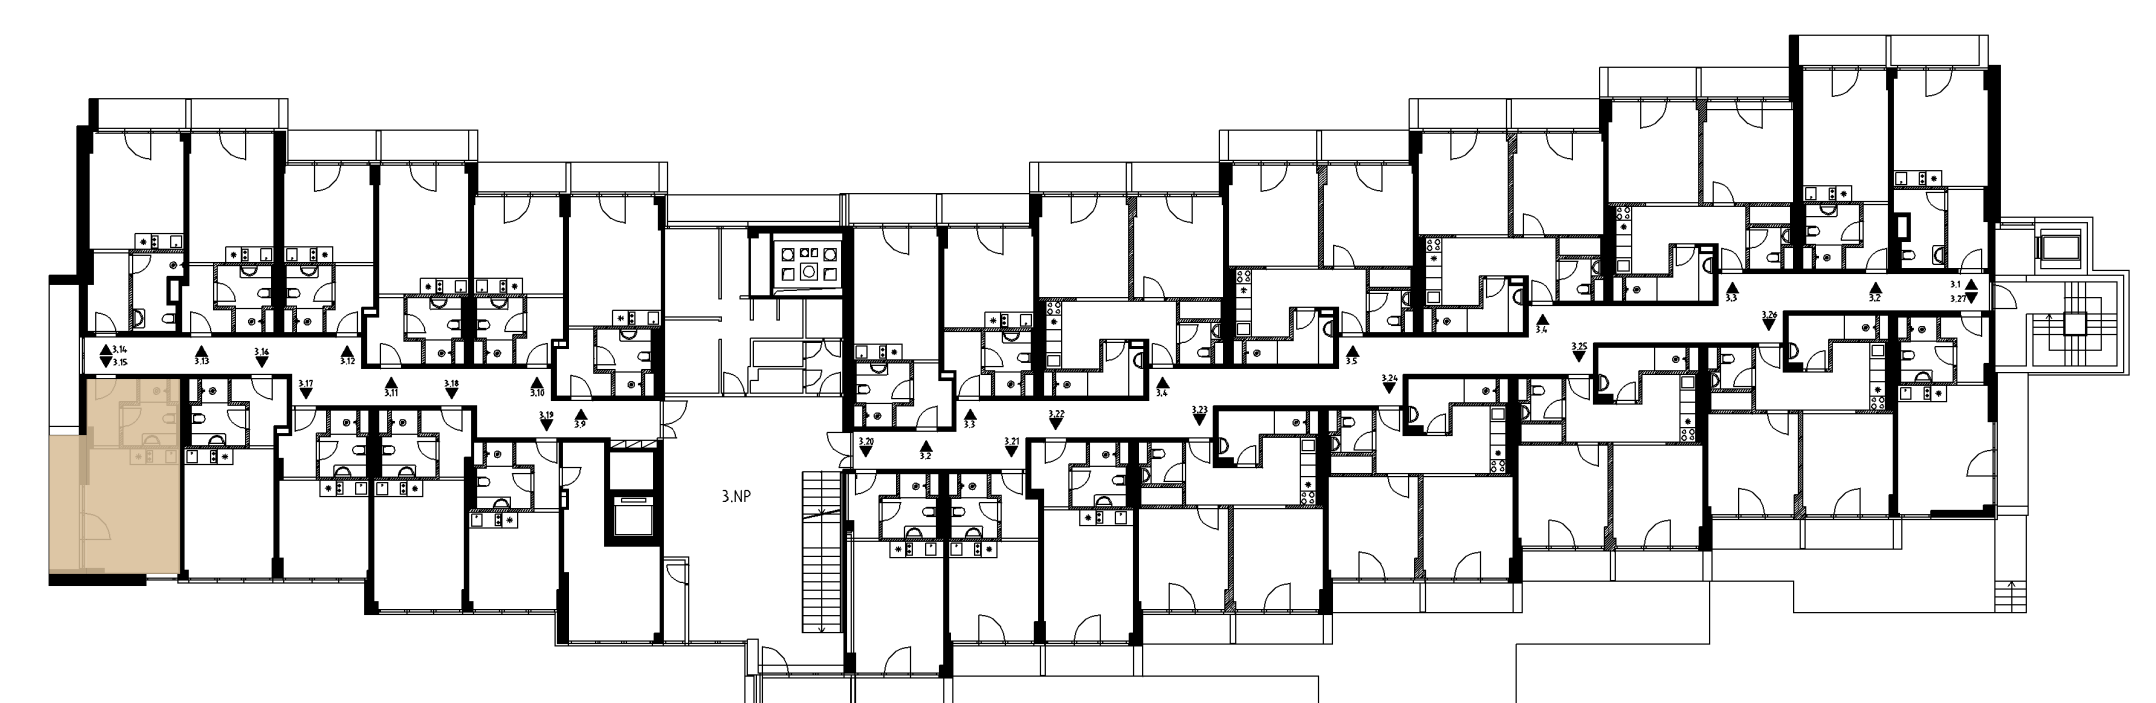

INVESTIČNÍ BYT
323

PODLAŽÍ
3

PLOCHA CELKEM
30,63 m²

OBYTNÝ PROSTOR
16,88 m²

CHODBA
3,62 m²

KOUPELNA
4,27 m²

LODŽIE
5,85 m²

Luha Resort je projekt investičních apartmánů v Luhačovicích a šance pořídit si svůj kousek klidu uprostřed nádherného lázeňského města.

Luha Resort

Preciznost, kvalita a vztah k místu pro nás byly klíčovými hodnotami nejen při návrhu apartmánů, ale i při výběru materiálů a dodavatelů.

Odhlučněné místnosti

Designový nábytek

Vlastní Wi-Fi síť

Plně vybavená
kuchyně

Vlastní ložie

Spotřebiče a
elektronika

Kvalitní materiály

Ambientní osvětlení

Prémiové zařizovací
předměty

Plně vybavená
koupelna