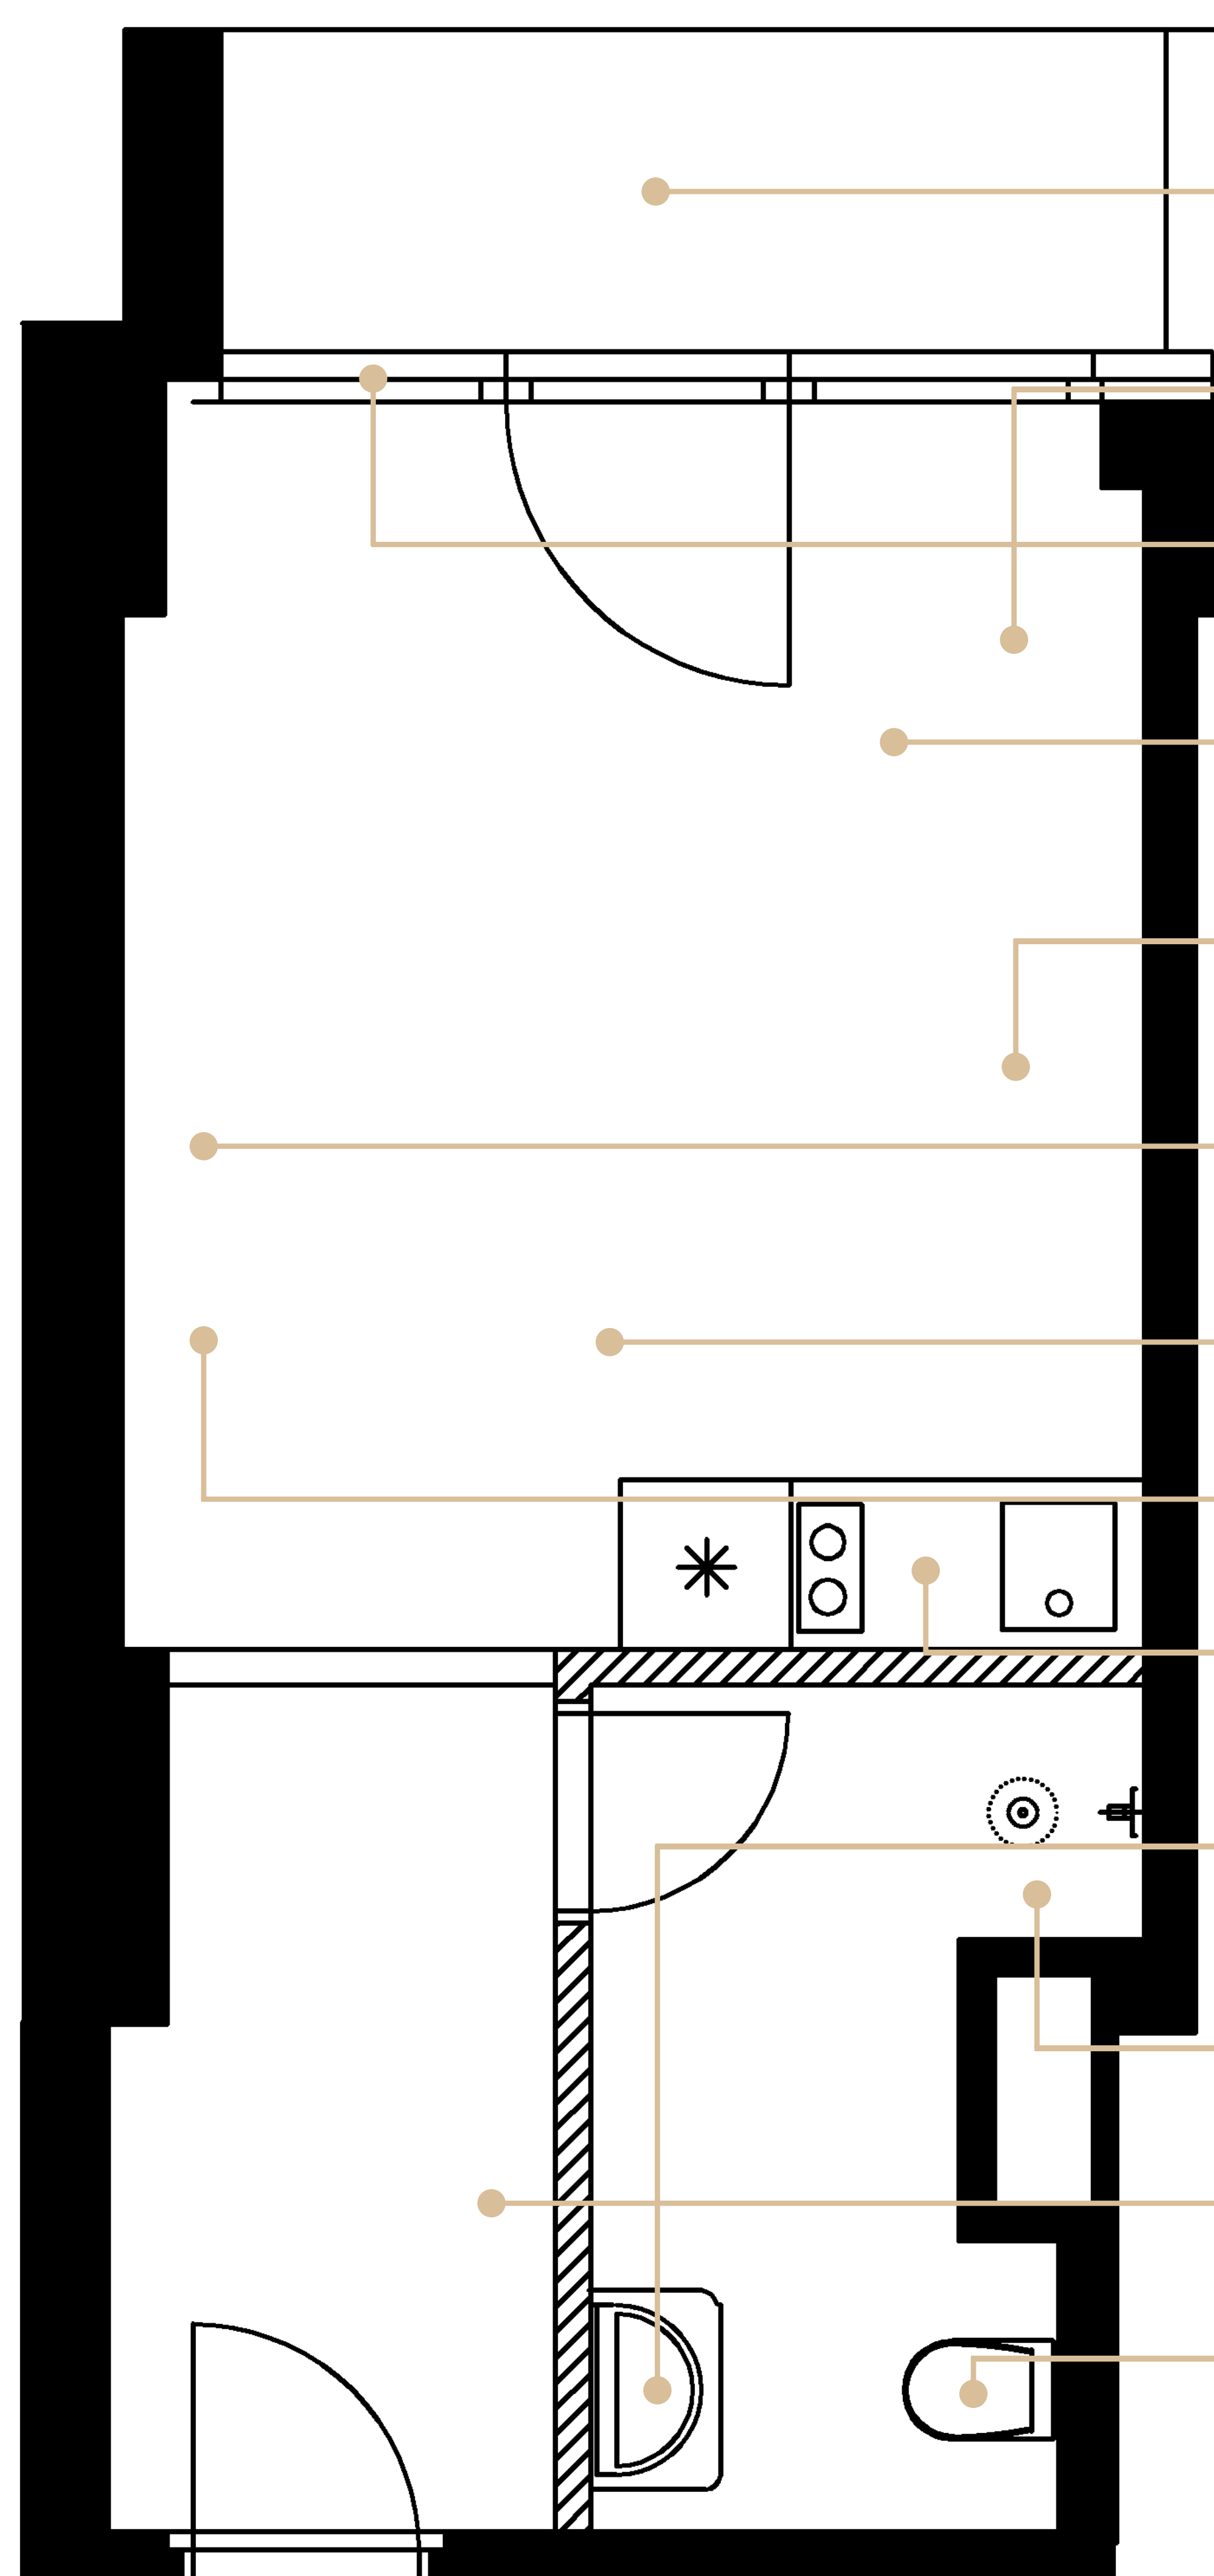

INVESTIČNÍ Apartmán 322

PODLAŽÍ 3

Adresa: Jurkovičova alej 858
763 26 Luhačovice

Kontakt: info@luharesort.cz
+420 603 512 114
www.luharesort.cz

LODŽIE

Ambientní osvětlení zabudované v zábradlí, možnost využití zásuvky na balkóně.

TOPENÍ

Byt je vybaven designovým topením.

OKNA

Prosklená stěna opticky zvětšuje pokoj a vytváří tak příjemnou atmosféru v bytě. Okna lze zakrýt závěsem.

PODLAHA

Podlaha v dekoru dřeva, která prochází celým bytem a navozuje příjemnou domácí atmosféru.

POSTEL

Pohodlná postel s prvotřídní matrací a čelem. Součástí postele je i noční stolek.

TV a Wi-Fi

Televize uchycená na stěně. Součástí každého bytu je samostatná Wi-Fi.

CENTRÁLNÍ OSVĚTLENÍ

Závěsný lustr, obložení stropu v dekoru dřeva.

POSEZENÍ

Designový nábytek, stůl a dvě židle.

KUCHYNĚ

Plně vybavená kuchyně včetně elektroniky. Trouba, lednice, varná deska, dřez, baterie, osvětlená plocha, úložný prostor.

UMYVADLO

Designová koupelna, osvětlené zrcadlo, umyvadlo v dekoru mramoru.

SPRCHOVÝ KOUT

Snížená vanička, litý kámen, skleněná zástěna, tropický déšť.

VESTAVNÁ SKŘÍŇ

Prostorná skříň na oblečení.

WC

Geberit, ergonomická mísa, pohodlné sedátko.