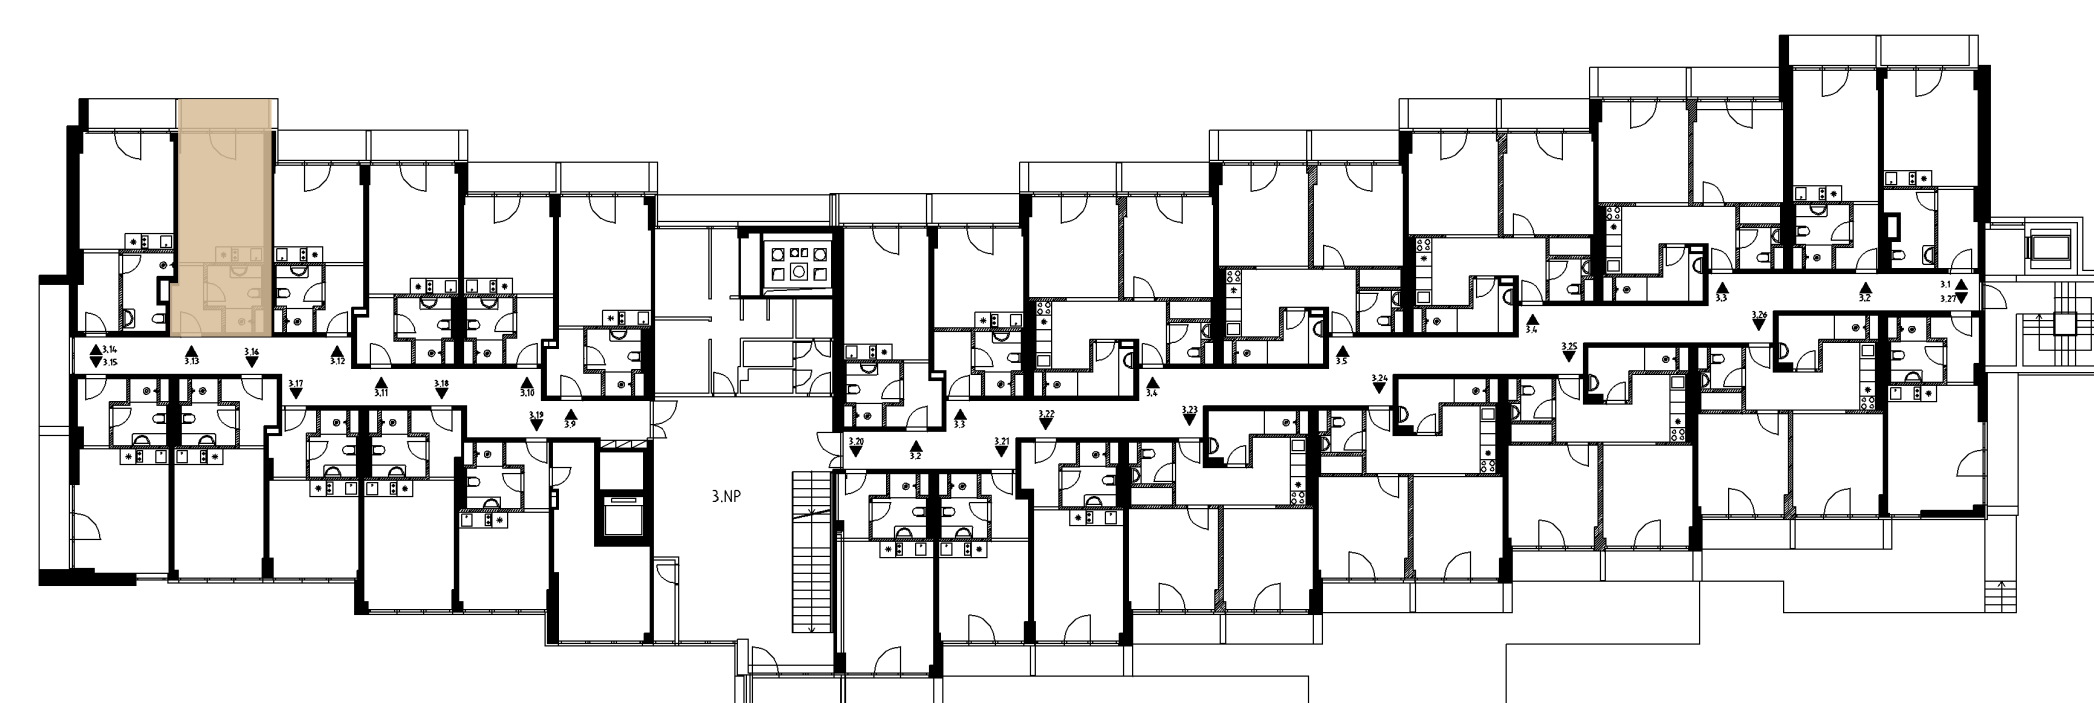

WC

Geberit, ergonomická mísa, pohodlné sedátko.

VESTAVNÁ SKŘÍŇ

Prostorná skříň na oblečení.

SPRCHOVÝ KOUT

Snížená vanička, litý kámen, skleněná zástěna, tropický déšť.

MOŽNOST PŘIPOJENÍ KLIMATIZACE

INVESTIČNÍ BYT
321

PODLAŽÍ
3

PLOCHA CELKEM
27,65 m²

OBYTNÝ PROSTOR
15,82 m²

CHODBA
3,52 m²

KOUPELNA
4,18 m²

LODŽIE
4,13 m²

Luha Resort je projekt investičních apartmánů v Luhačovicích a šance pořídit si svůj kousek klidu uprostřed nádherného lázeňského města.