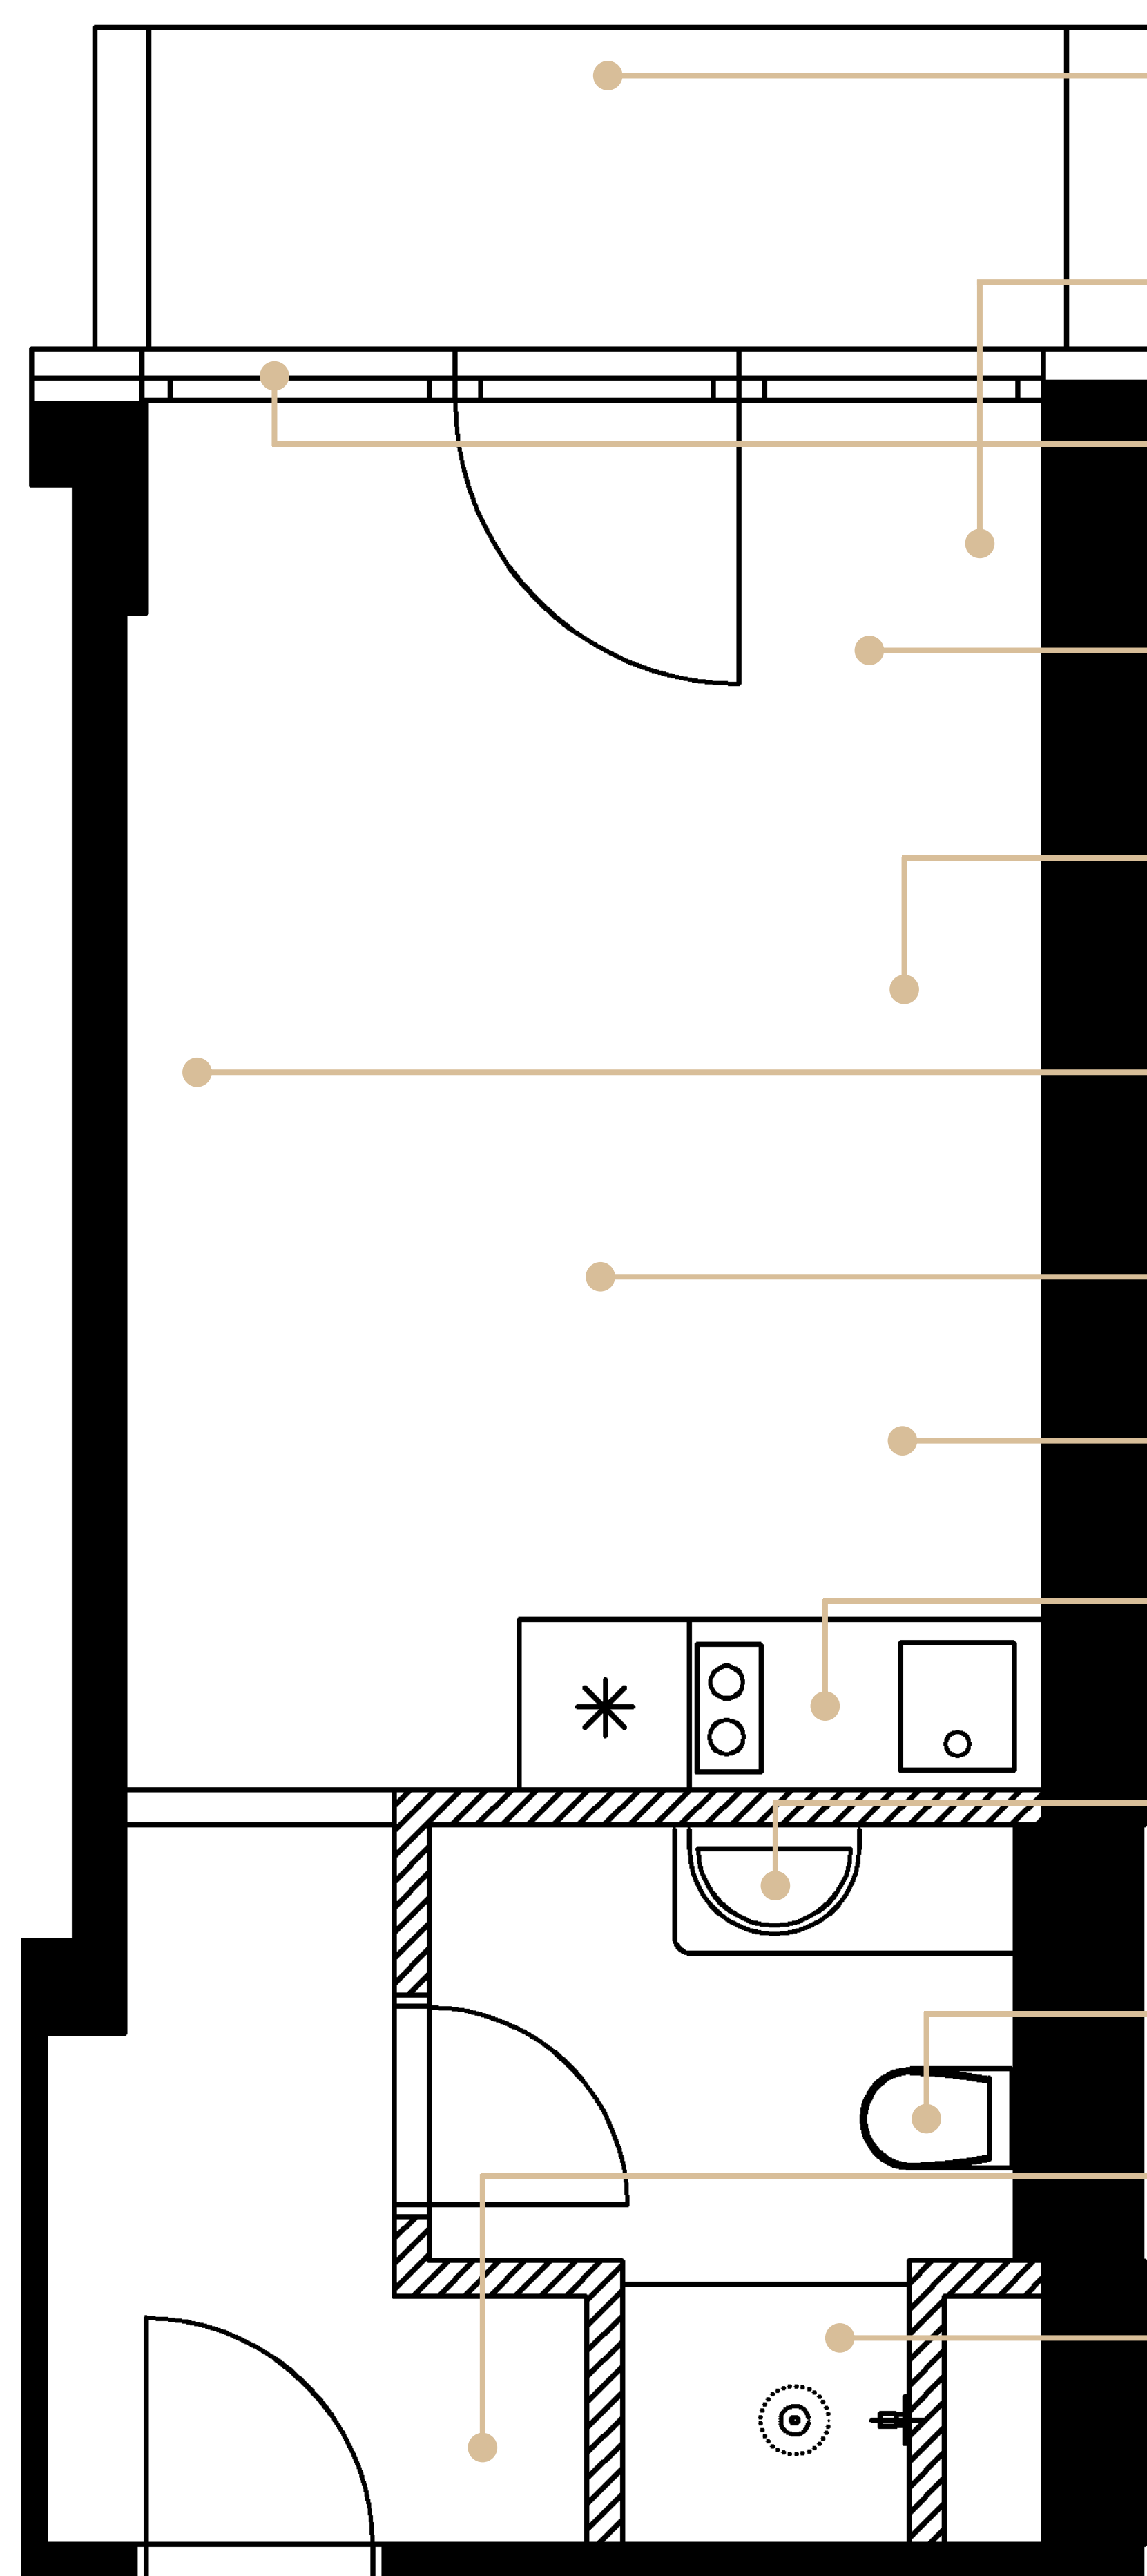

INVESTIČNÍ Apartmán 321

PODLAŽÍ 3

Adresa: Jurkovičova alej 858
763 26 Luhačovice

Kontakt: info@luharesort.cz
+420 603 512 114
www.luharesort.cz

LODŽIE

Ambientní osvětlení zabudované v zábradlí, možnost využití zásuvky na balkóně.

TOPENÍ

Byt je vybaven designovým topením.

OKNA

Prosklená stěna opticky zvětšuje pokoj a vytváří tak příjemnou atmosféru v bytě. Okna lze zakrýt závěsem.

PODLAHA

Podlaha v dekoru dřeva, která prochází celým bytem a navozuje příjemnou domácí atmosféru.

POSTEL

Pohodlná postel s prvotřídní matrací a čelem. Součástí postele je i noční stolek.

TV a Wi-Fi

Televize uchycená na stěně. Součástí každého bytu je samostatná Wi-Fi.

CENTRÁLNÍ OSVĚTLENÍ

Závěsný lustr, obložení stropu v dekoru dřeva.

POSEZENÍ

Designový nábytek, stůl a dvě židle.

KUCHYNĚ

Plně vybavená kuchyně včetně elektroniky. Trouba, lednice, varná deska, dřez, baterie, osvětlená plocha, úložný prostor.

UMYVADLO

Designová koupelna, osvětlené zrcadlo, umyvadlo v dekoru mramoru.

WC

Geberit, ergonomická mísa, pohodlné sedátko.

VESTAVNÁ SKŘÍŇ

Prostorná skříň na oblečení.

SPRCHOVÝ KOUT

Snížená vanička, litý kámen, skleněná zástěna, tropický déšť.