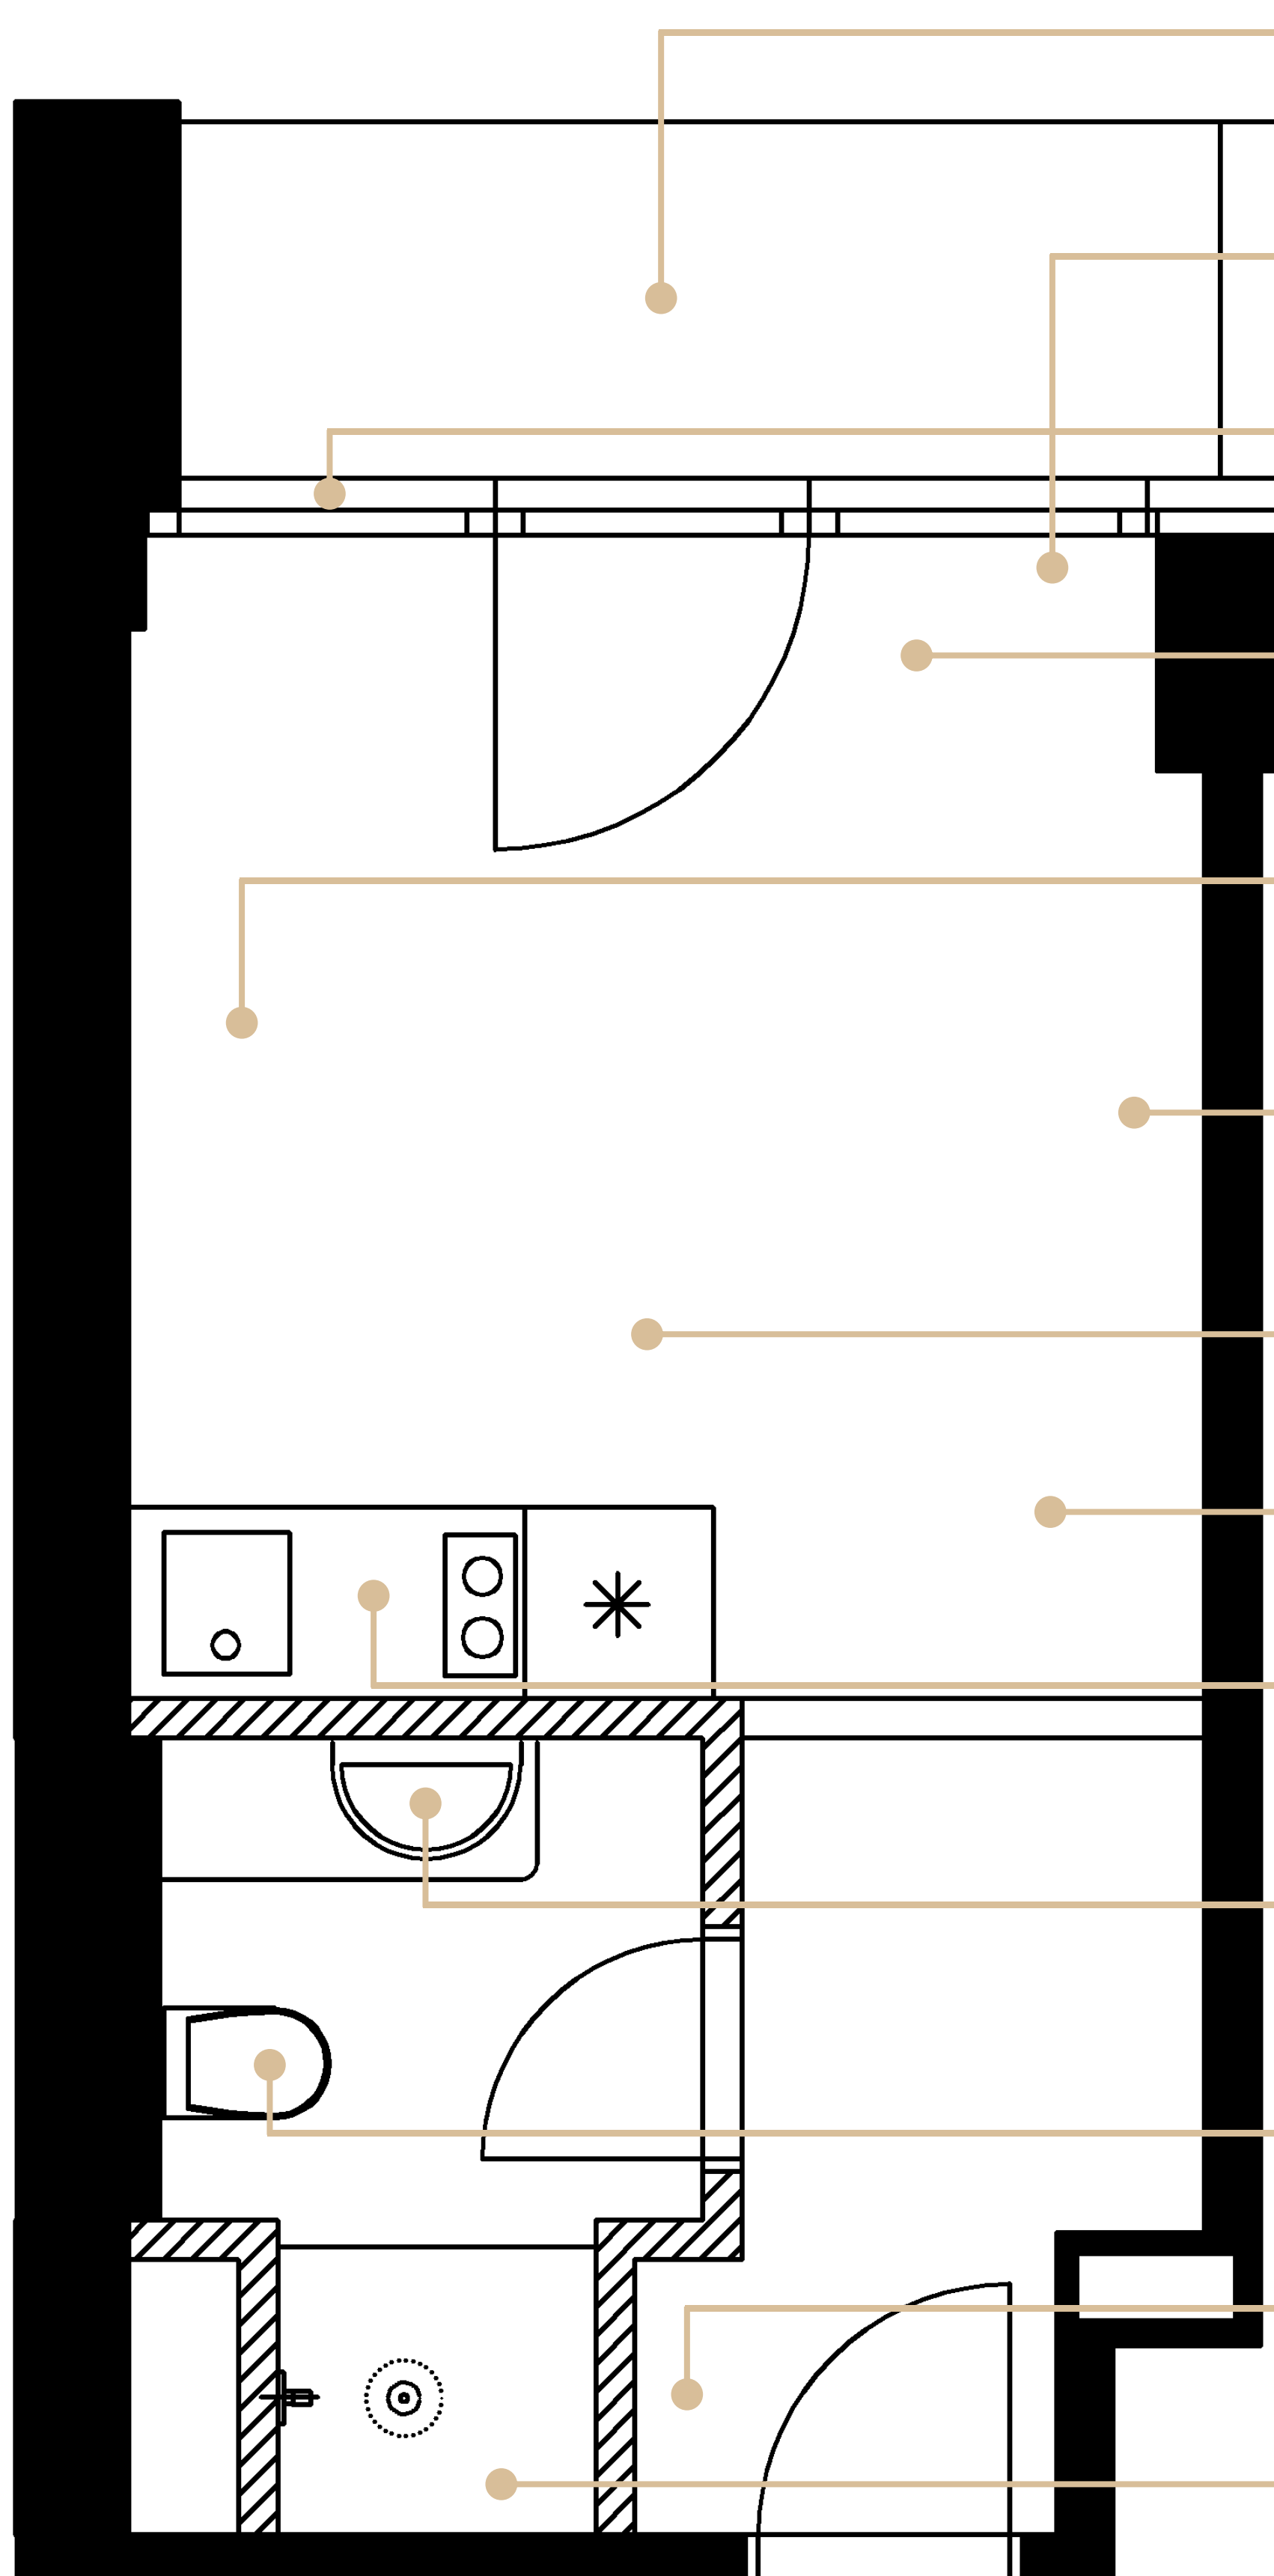

INVESTIČNÍ Apartmán 320

PODLAŽÍ 3

Adresa: Jurkovičova alej 858
763 26 Luhačovice

Kontakt: info@luharesort.cz
+420 603 512 114
www.luharesort.cz

LODŽIE

Ambientní osvětlení zabudované v zábradlí, možnost využití zásuvky na balkóně.

TOPENÍ

Byt je vybaven designovým topením.

OKNA

Prosklená stěna opticky zvětšuje pokoj a vytváří tak příjemnou atmosféru v bytě. Okna lze zakrýt závěsem.

PODLAHA

Podlaha v dekoru dřeva, která prochází celým bytem a navozuje příjemnou domácí atmosféru.

POSTEL

Pohodlná postel s prvotřídní matrací a čelem. Součástí postele je i noční stolek.

TV a Wi-Fi

Televize uchycená na stěně. Součástí každého bytu je samostatná Wi-Fi.

CENTRÁLNÍ OSVĚTLENÍ

Závěsný lustr, obložení stropu v dekoru dřeva.

POSEZENÍ

Designový nábytek, stůl a dvě židle.

KUCHYNĚ

Plně vybavená kuchyně včetně elektroniky. Trouba, lednice, varná deska, dřez, baterie, osvětlená plocha, úložný prostor.

UMYVADLO

Designová koupelna, osvětlené zrcadlo, umyvadlo v dekoru mramoru.

WC

Geberit, ergonomická mísa, pohodlné sedátko.

VESTAVNÁ SKŘÍŇ

Prostorná skříň na oblečení.

SPRCHOVÝ KOUT

Snížená vanička, litý kámen, skleněná zástěna, tropický déšť.