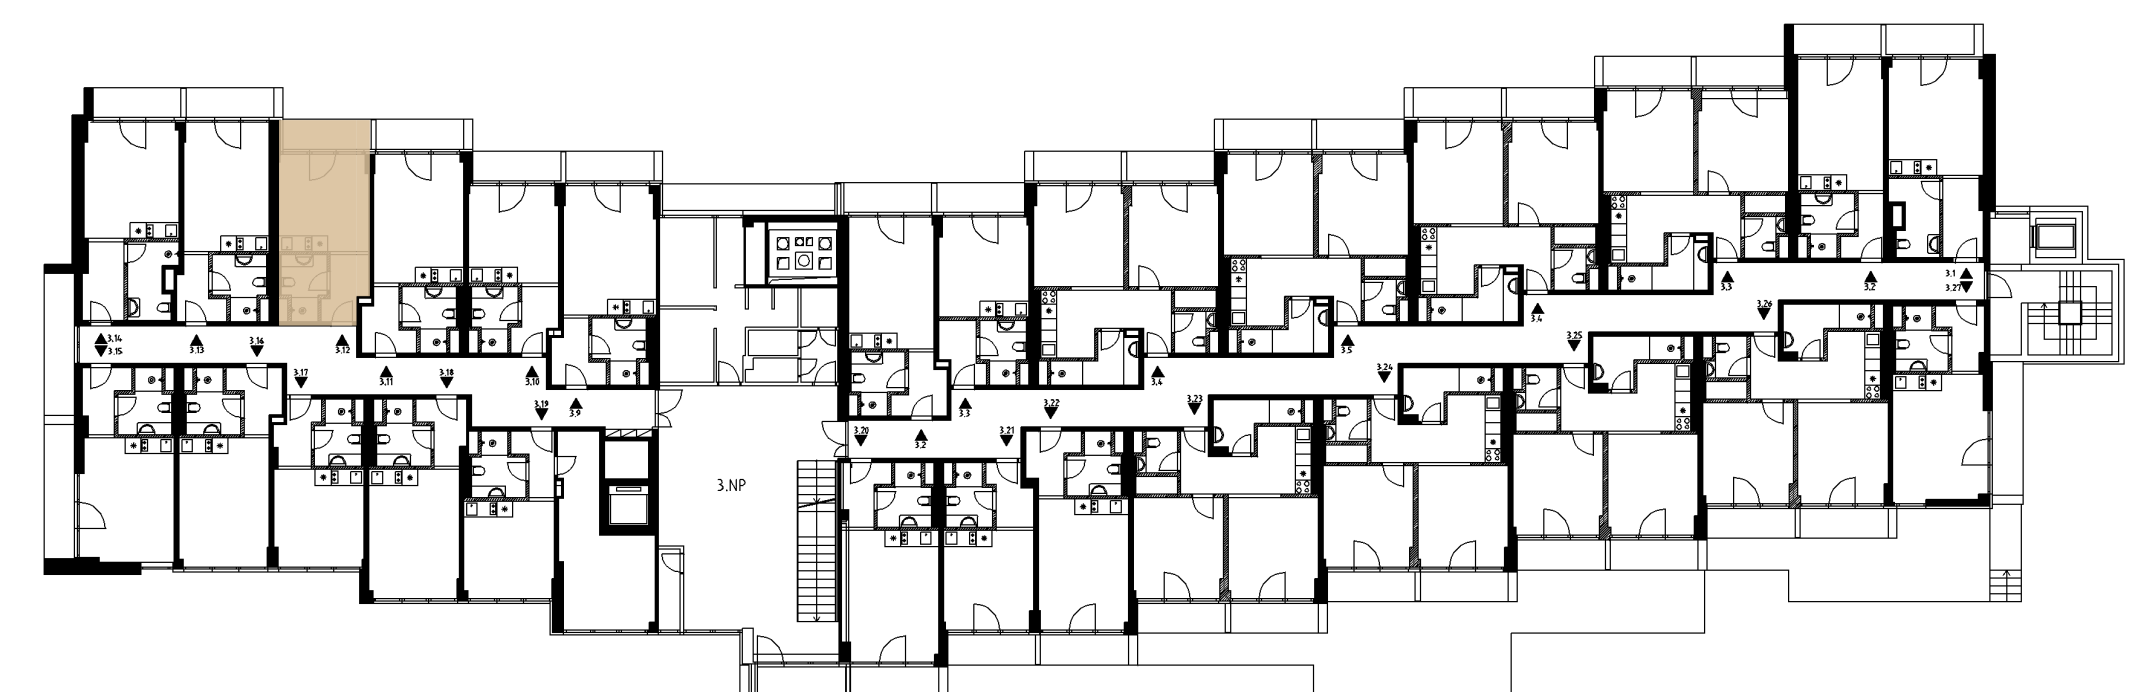

WC

Geberit, ergonomická mísa, pohodlné sedátko.

VESTAVNÁ SKŘÍŇ

Prostorná skříň na oblečení.

SPRCHOVÝ KOUT

Snížená vanička, litý kámen, skleněná zástěna, tropický déšť.

MOŽNOST PŘIPOJENÍ KLIMATIZACE

INVESTIČNÍ BYT
320

PODLAŽÍ
3

PLOCHA CELKEM
24,29 m²

OBYTNÝ PROSTOR
12,70 m²

CHODBA
3,92 m²

KOUPELNA
4,18 m²

LODŽIE
4,11 m²

Luha Resort je projekt investičních apartmánů v Luhačovicích a šance pořídit si svůj kousek klidu uprostřed nádherného lázeňského města.